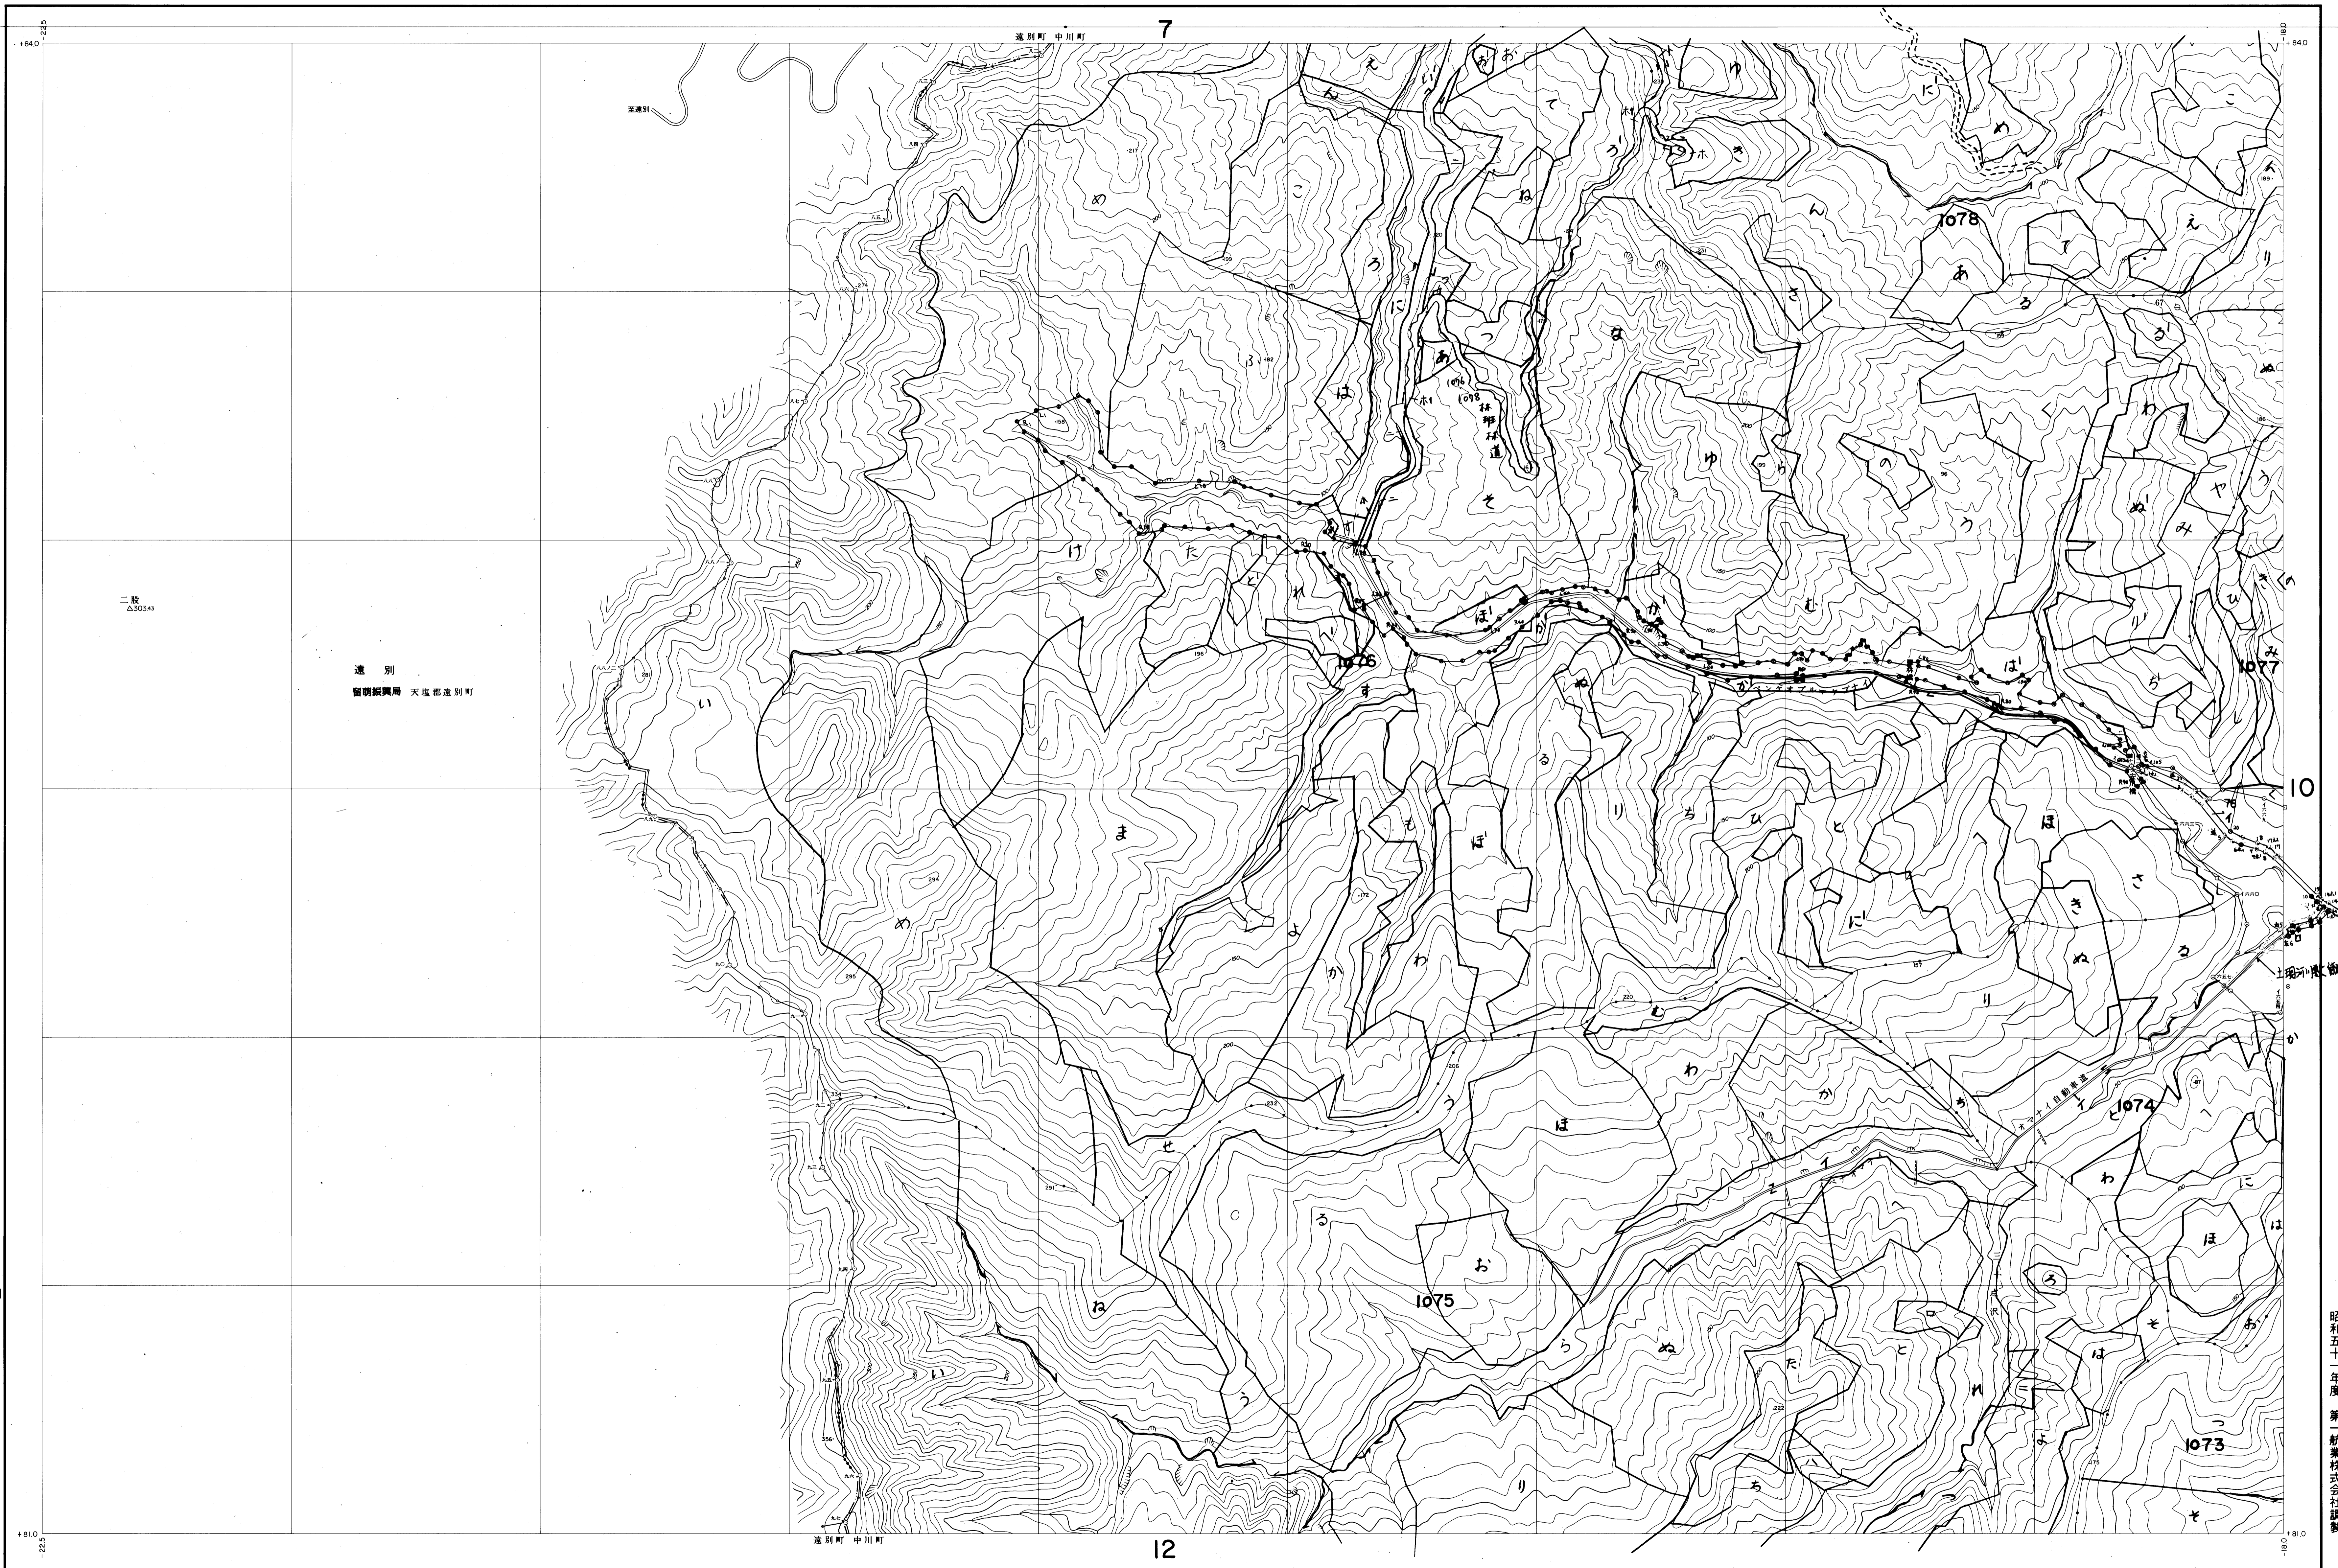

上川北部森林計画区
上川北部森林管理署基本図9(全67)

北海道森林管理局

昭和五十一年度 第一航業株式会社調製

1 (1) 昭和49年7月 撮影空中写真(山-676 C-11 2-4)
2 (2) 昭和49年7月 撮影空中写真(山-676 C-12 1-4)
使用機械 スチレオプロッター-A8、ケルシプロッター