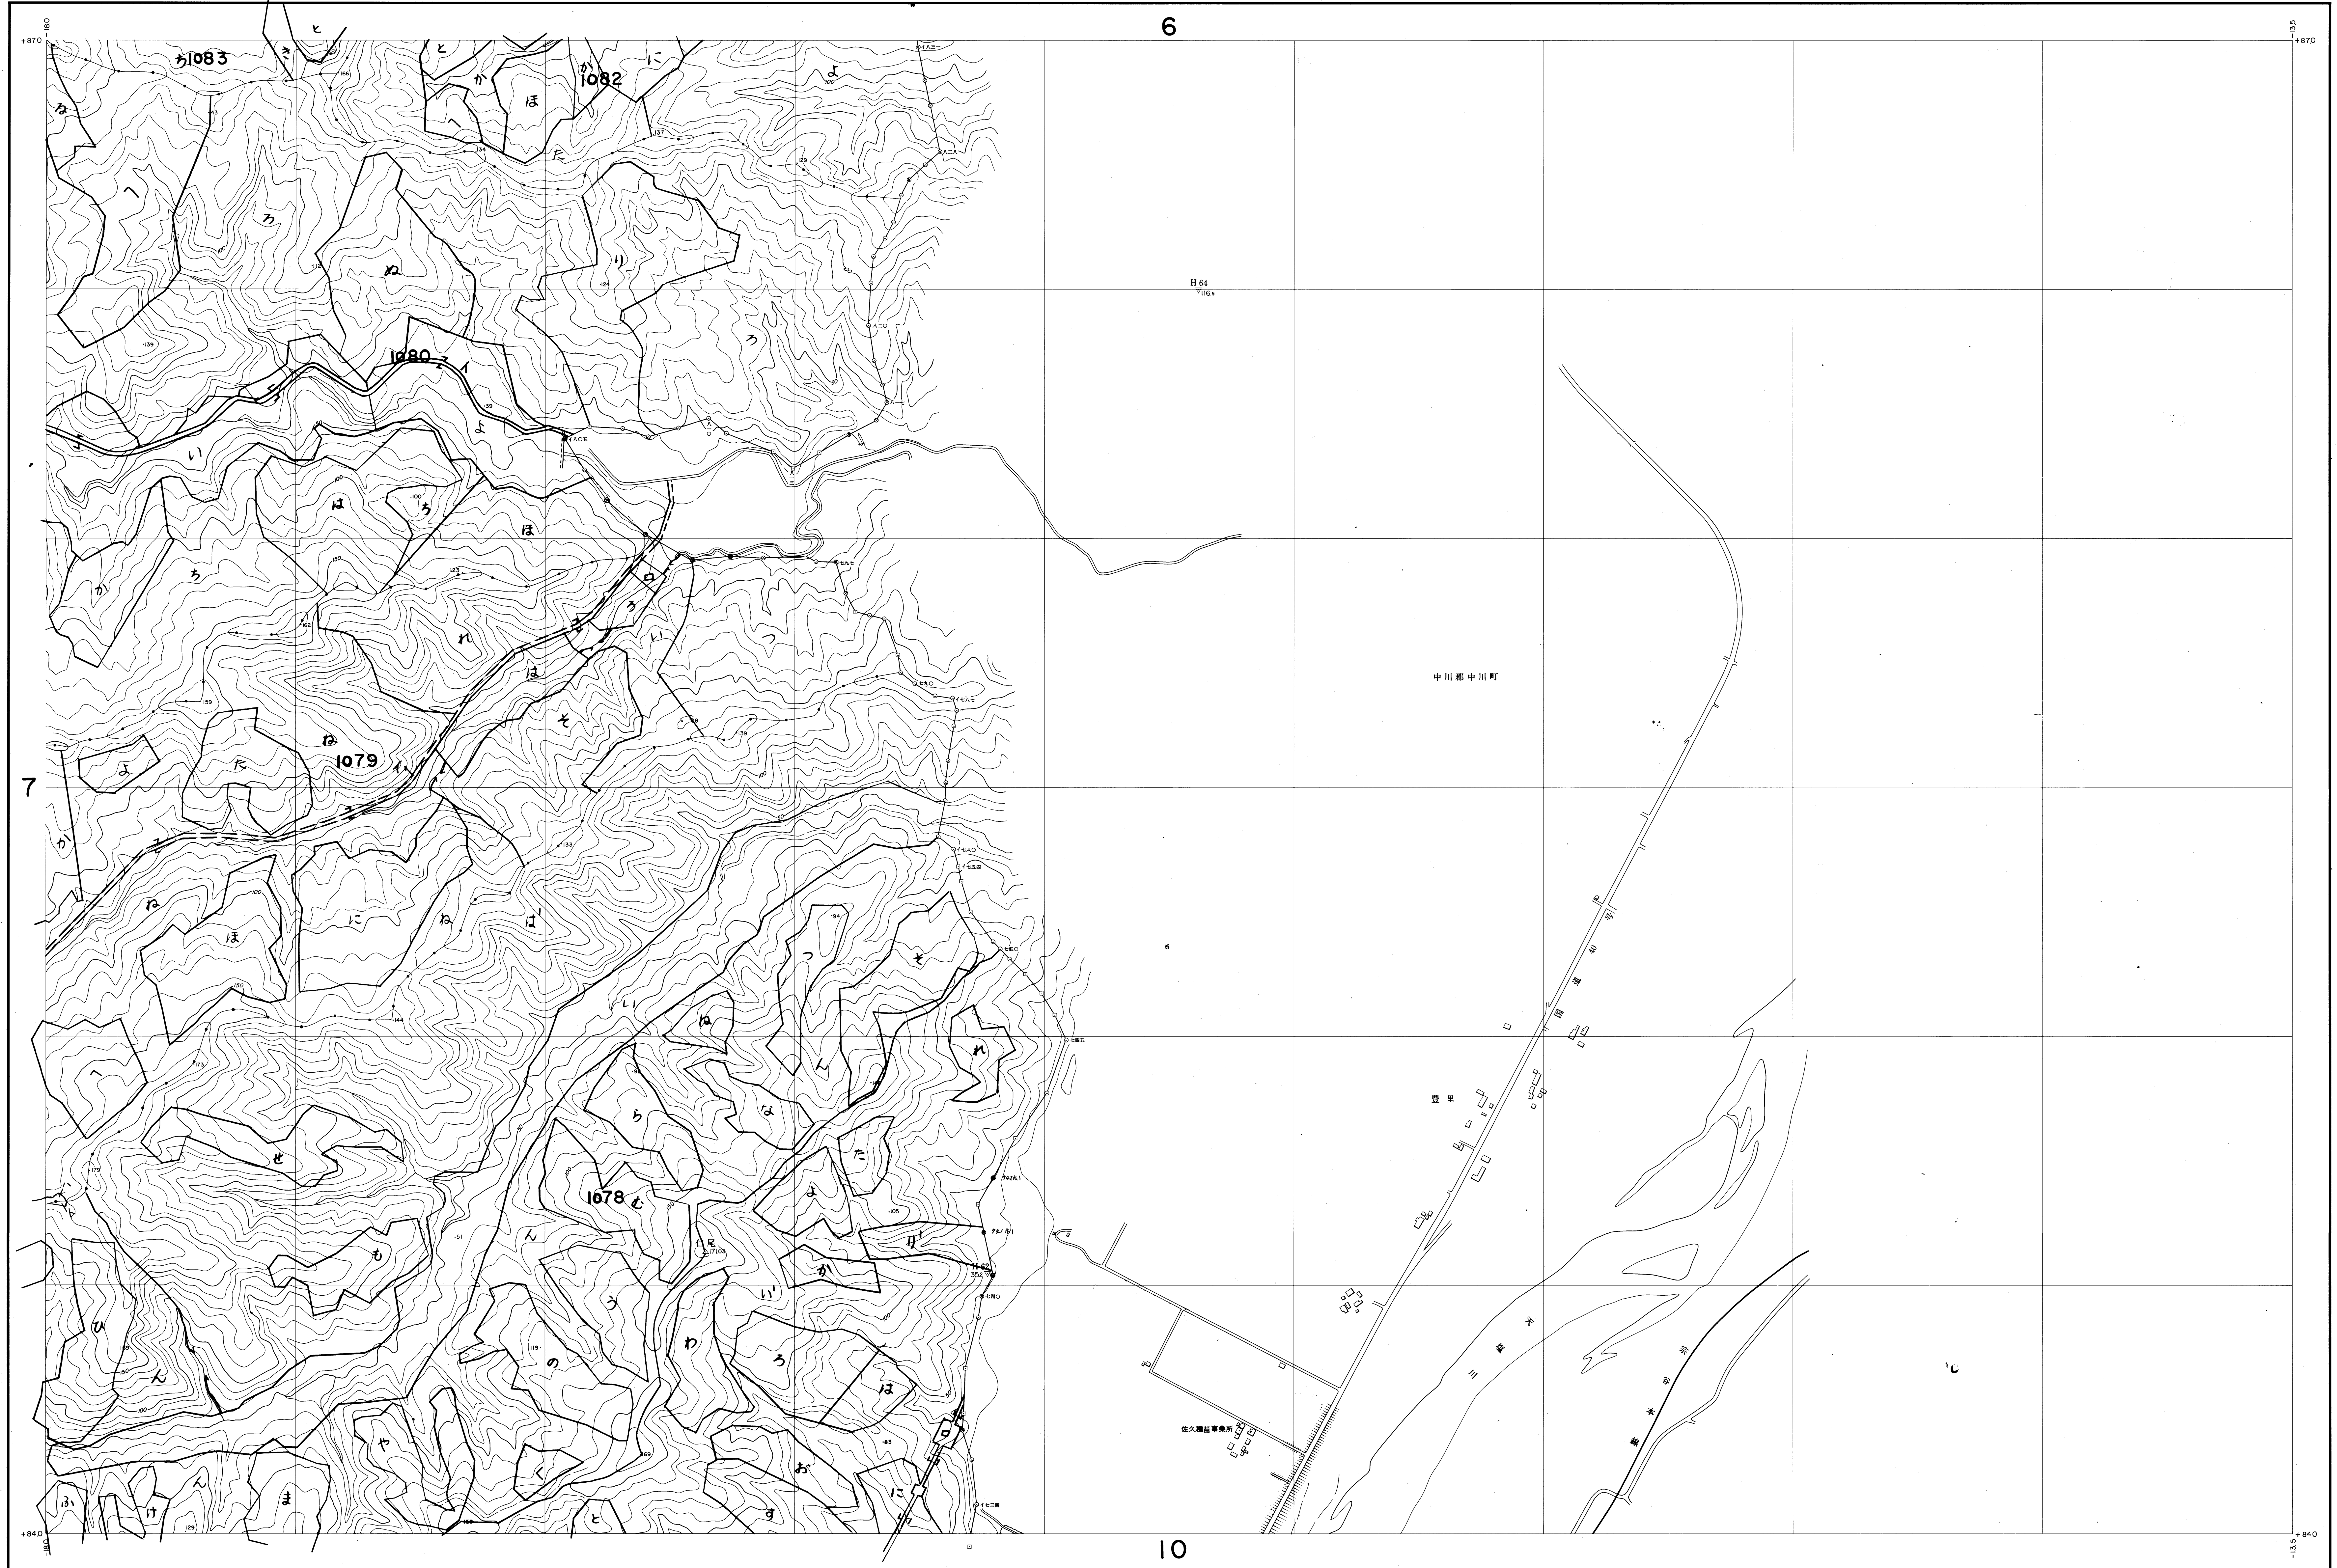

上川北部森林計画区
上川北部森林管理署基本図8(全67)

北海道森林管理局

昭和五十一年度 第一航業株式会社編製

1 (1) 昭和49年7月撮影空中写真(山-678 C-10 3-5)
2 (2) 昭和49年7月撮影空中写真(山-678 C-11 3-6)
使用機械 ステレオプロッターA8、ケルシュプロッター

1:5,000