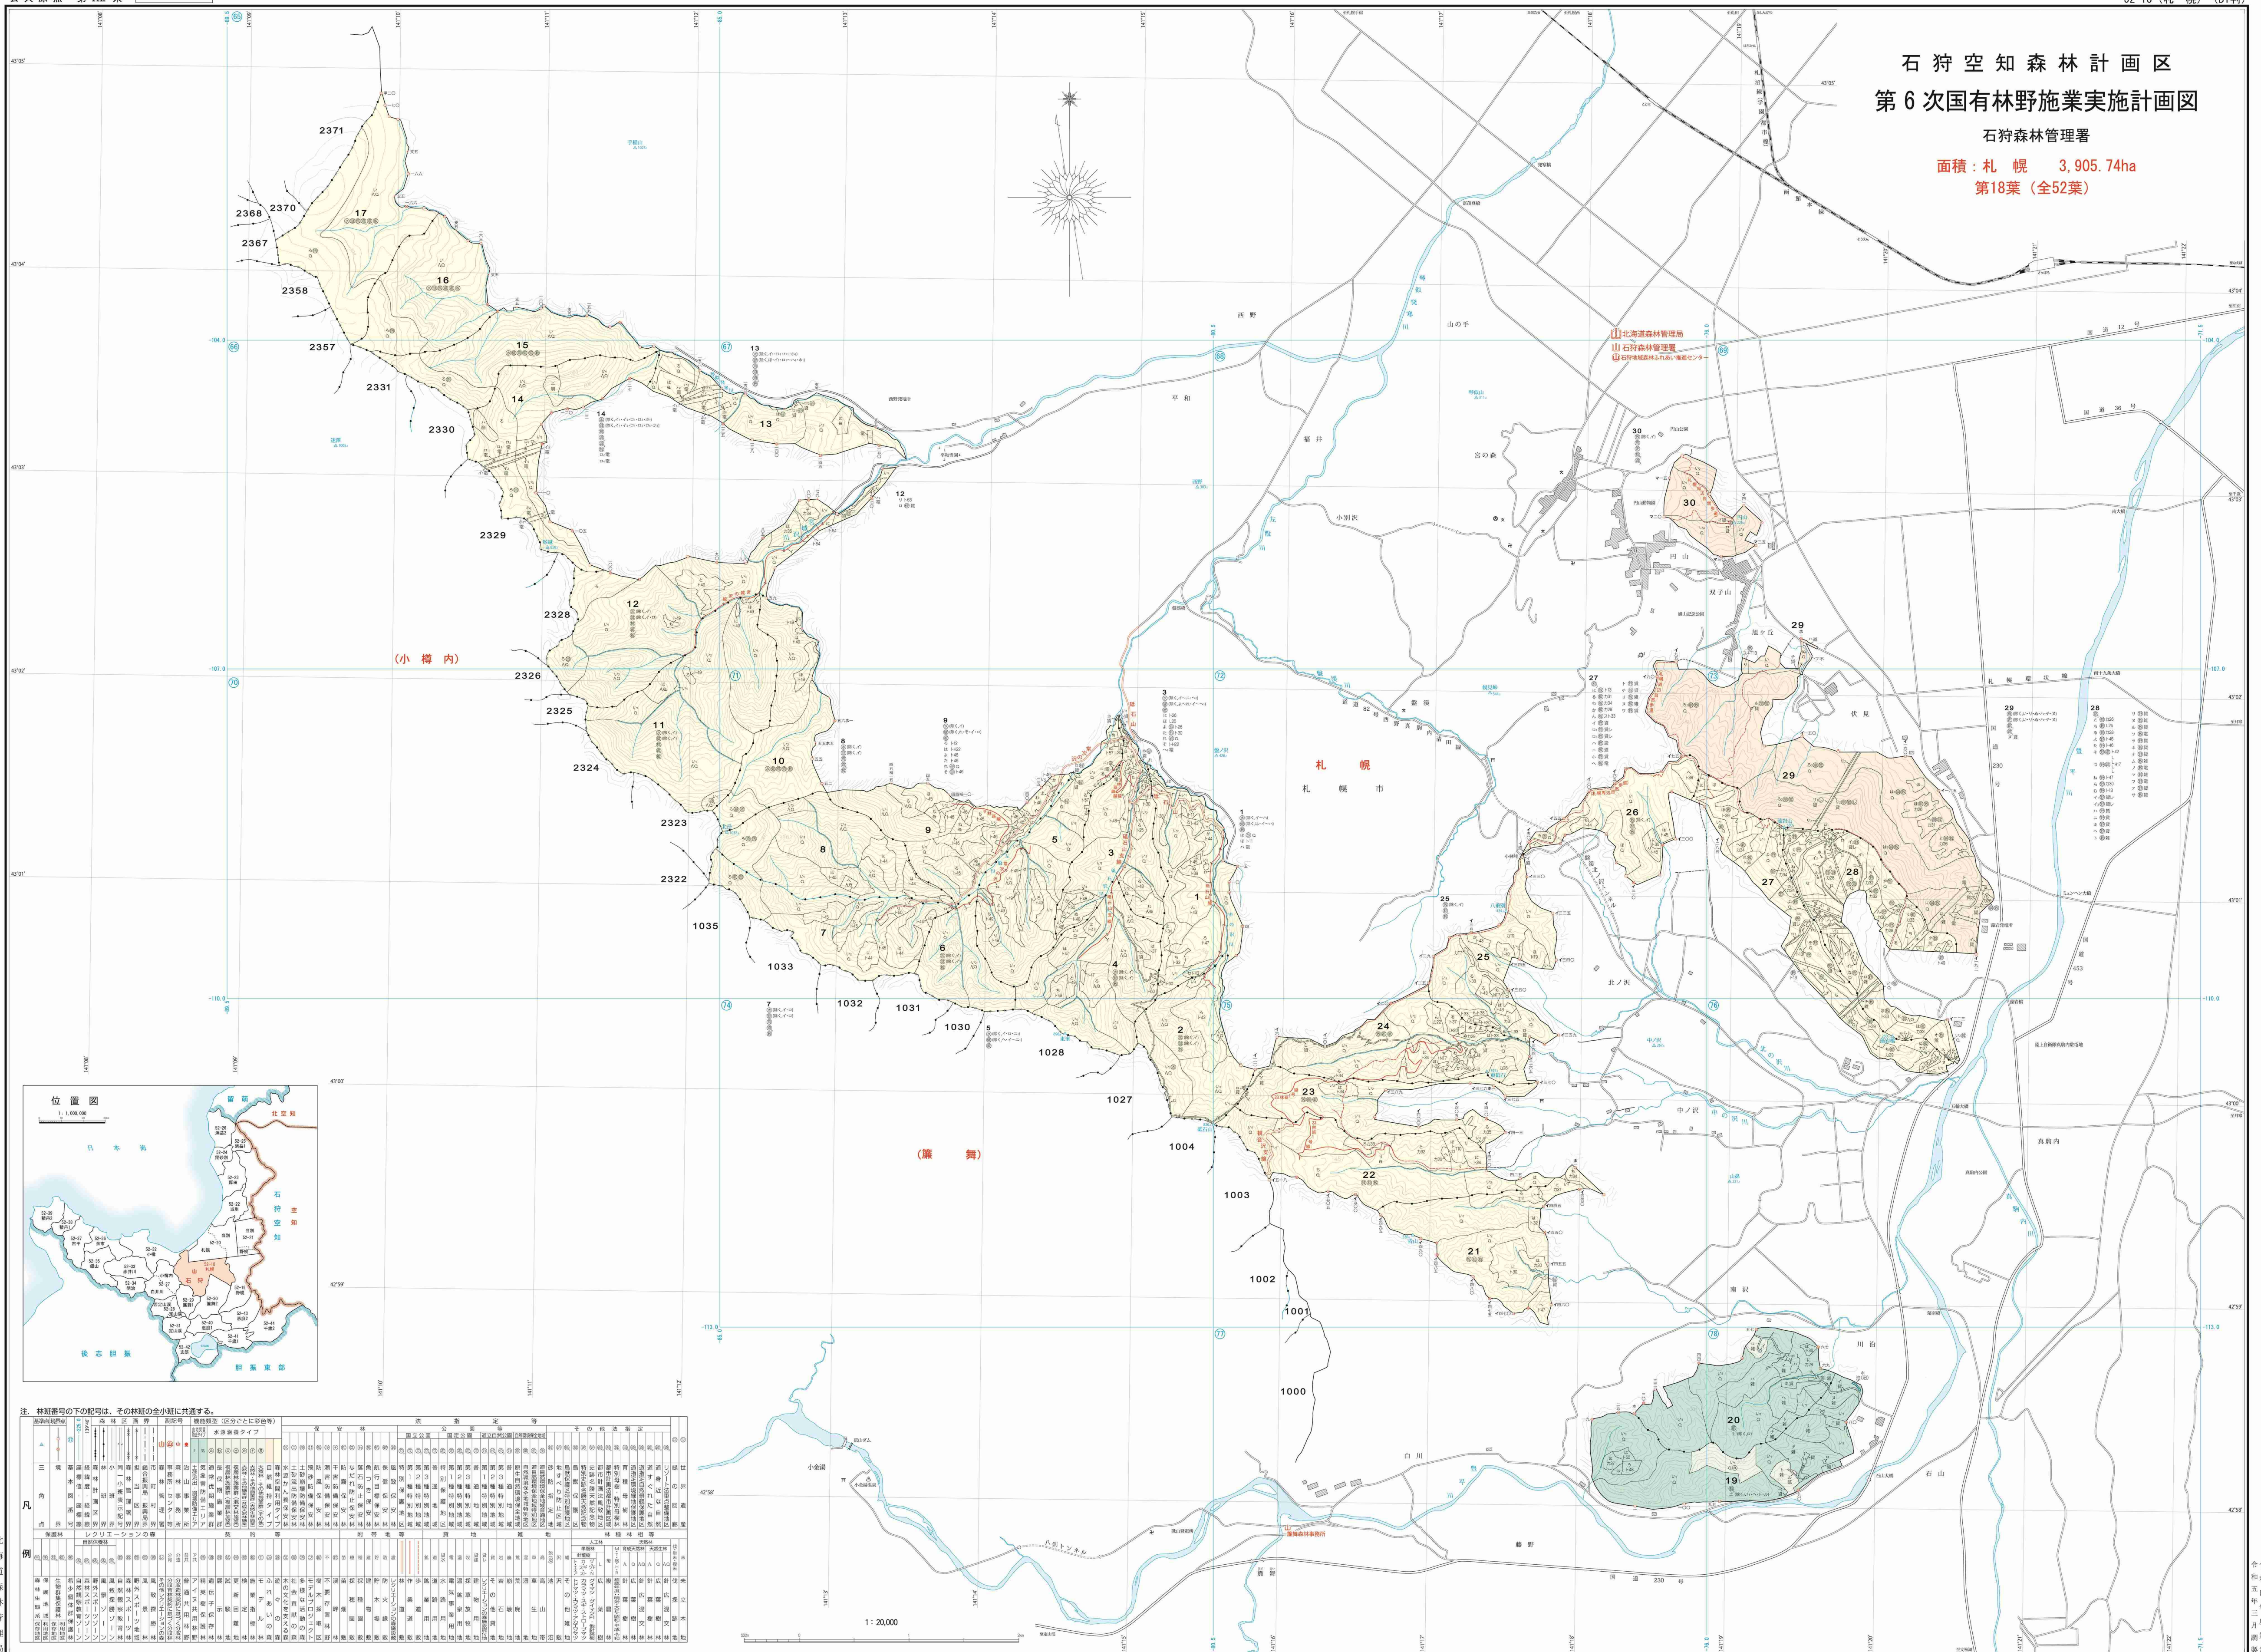

石狩空知森林計画区 第6次国有林野施業実施計画図

石狩森林管理署

面積：札幌 3,905.74ha
第18葉 (全52葉)

注：林班番号の下の記号は、その林班の全小班に共通する。

林班番号	林班名	面積 (ha)	林種	林況	管理方針	備考
1
2
3
4
5
6
7
8
9
10
11
12
13
14
15
16
17
18
19
20
21
22
23
24
25
26
27
28
29
30