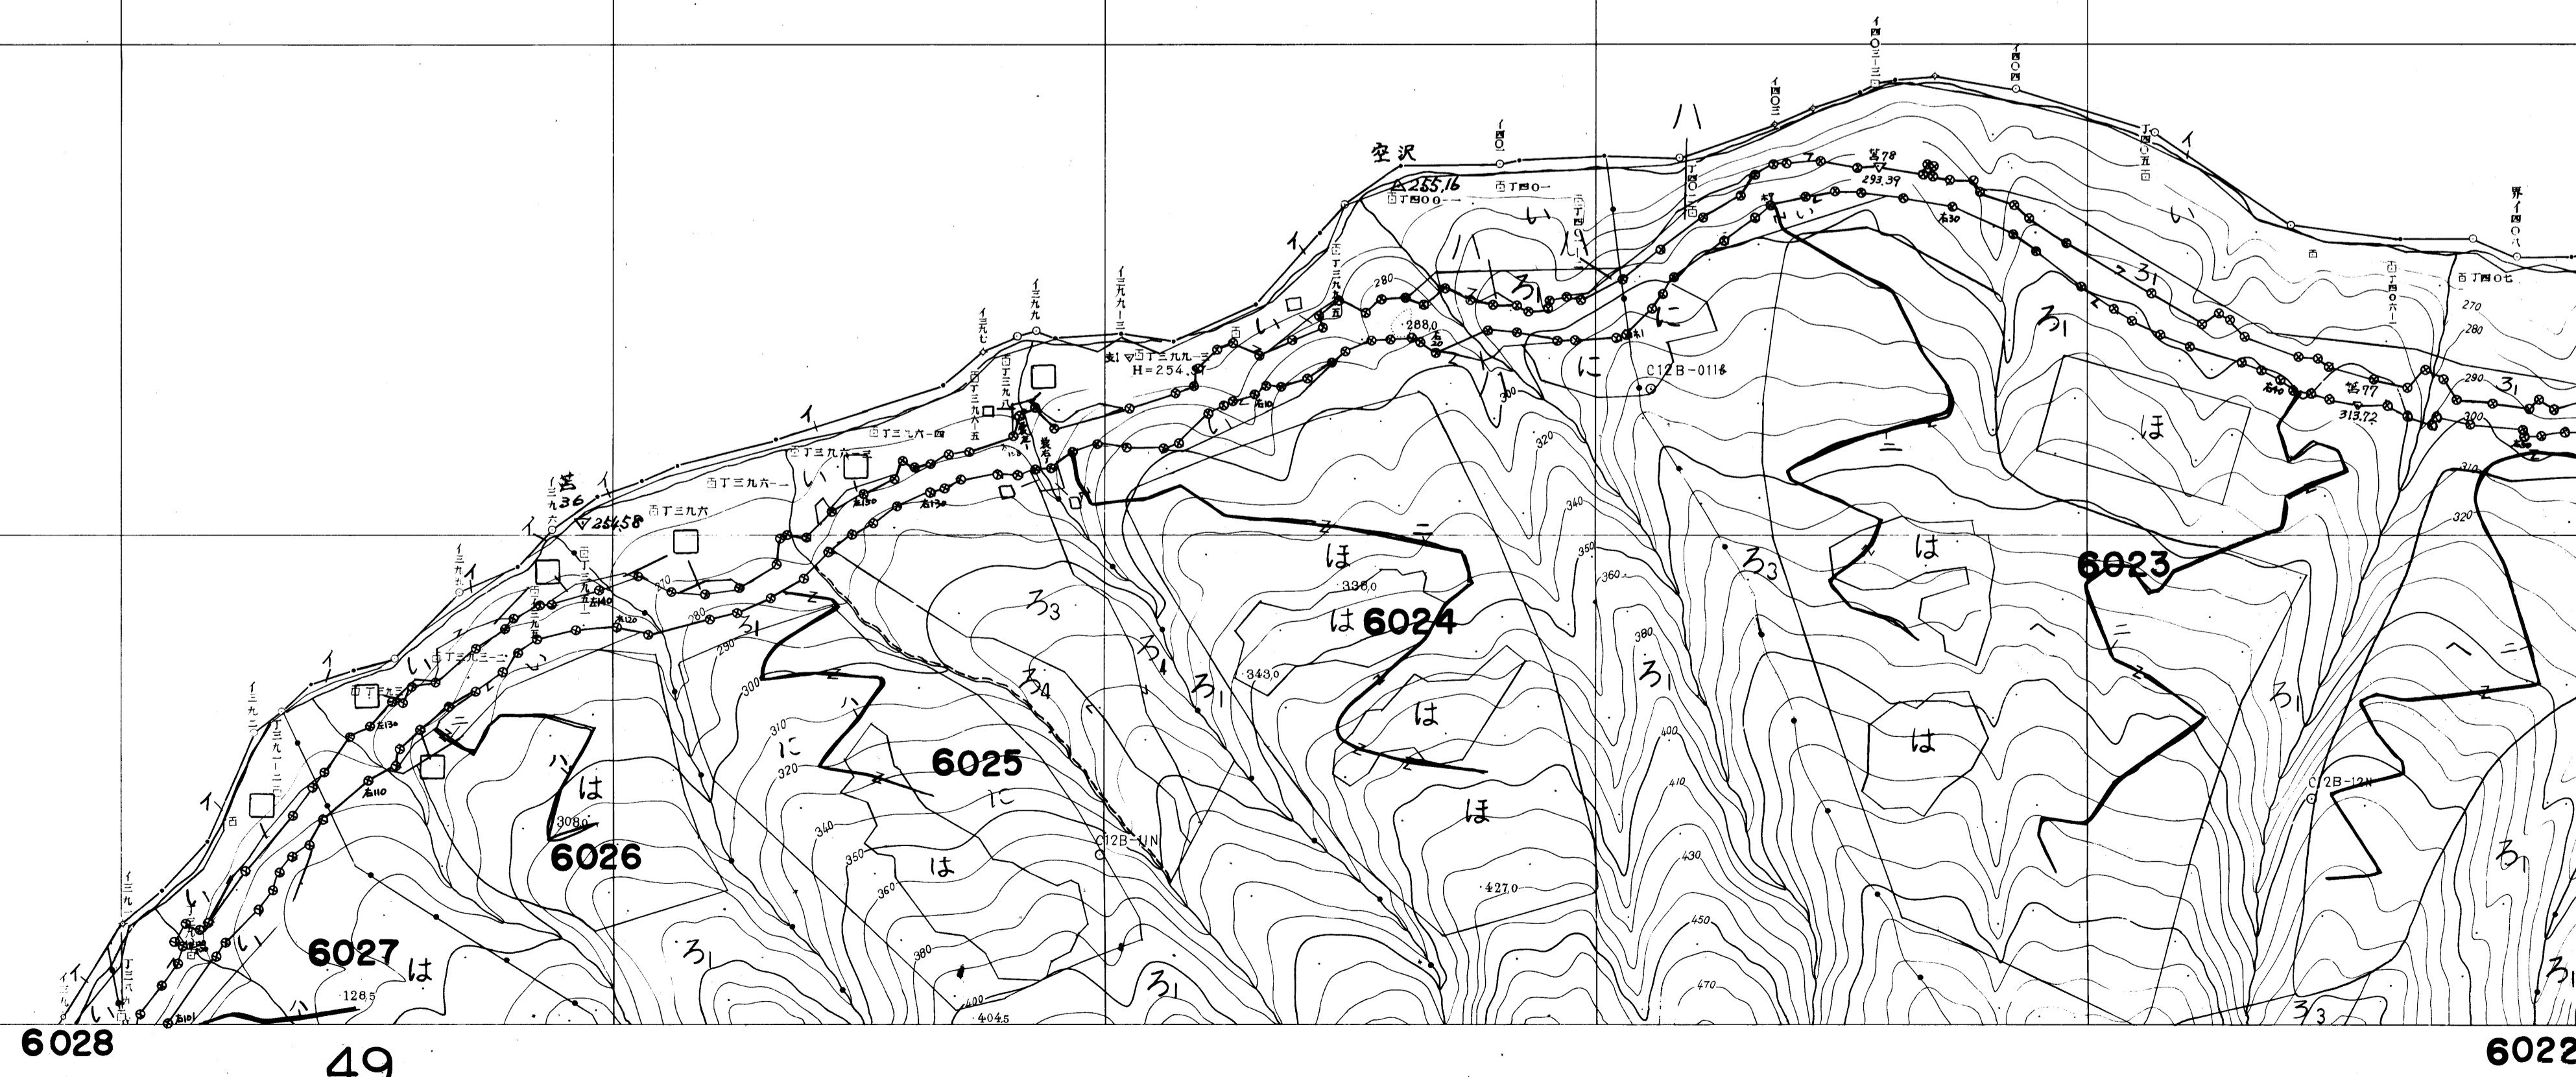

32

720

118.0

40

42

文 助 湖

北海道
森林
管理
局

111.0