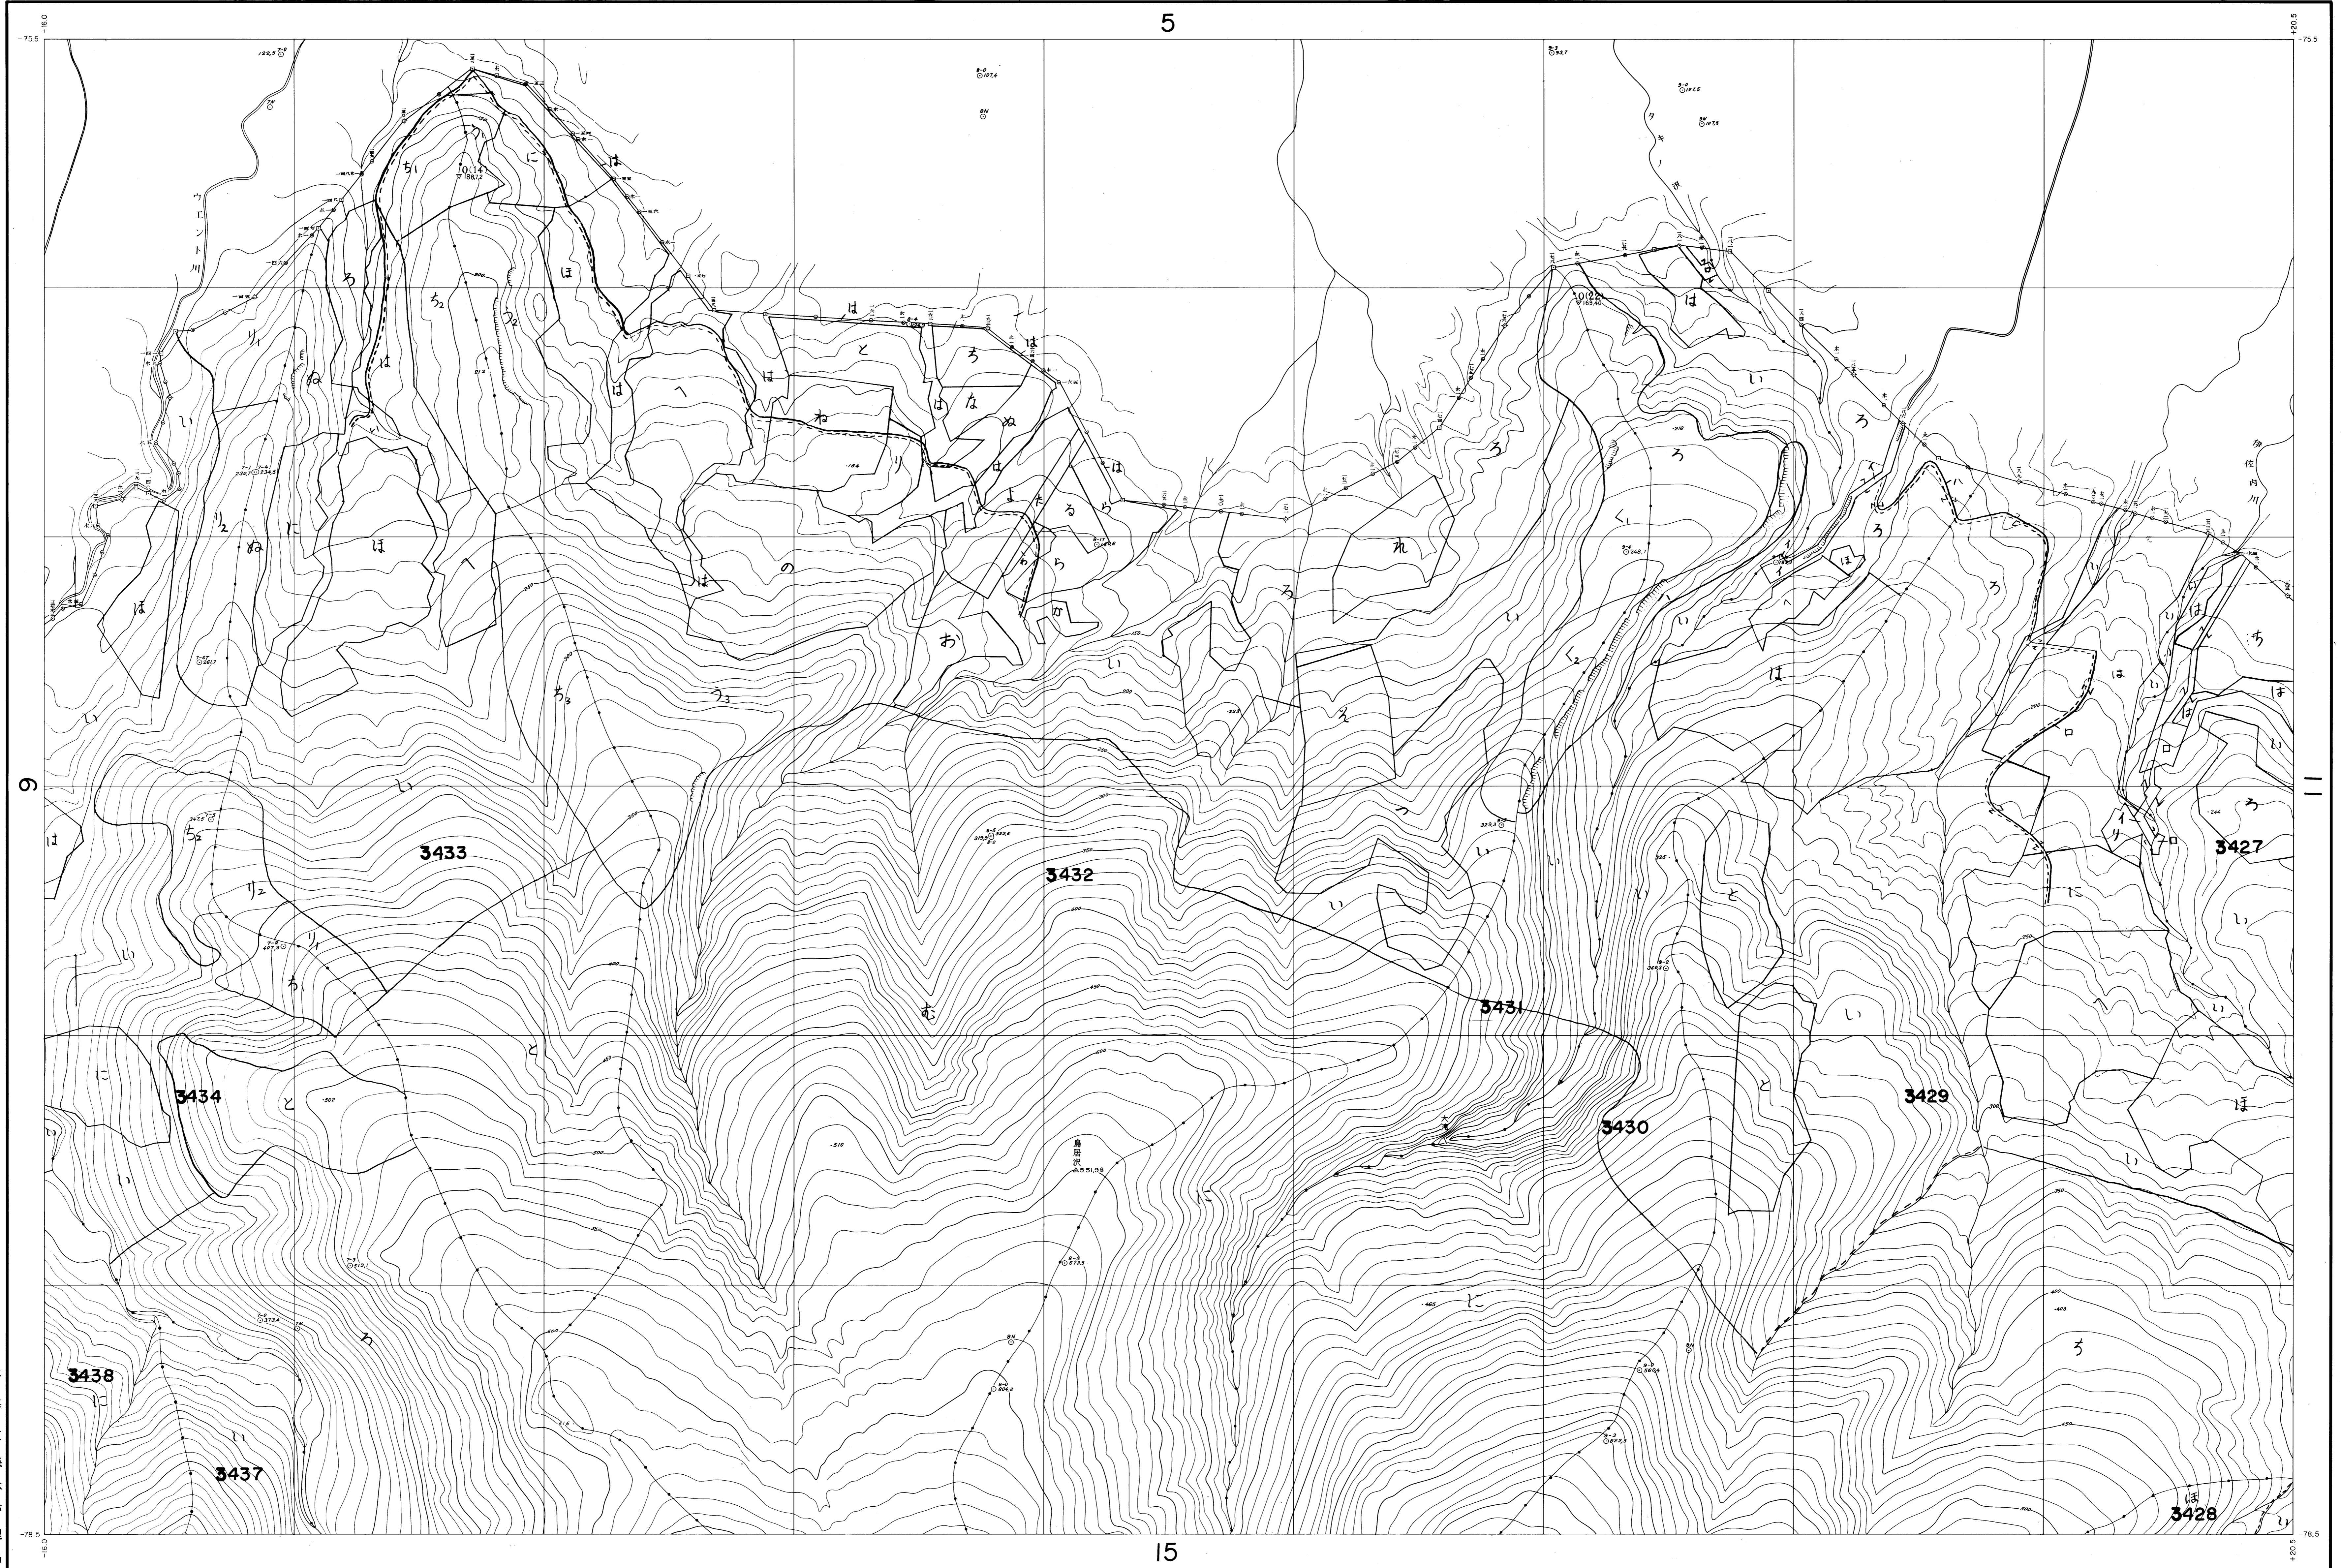

5

北海道森林管理局

- (1) 昭和44年6月撮影空中写真 (山-553 C3-6-10)
- (2) 昭和44年6月撮影空中写真 (山-553 C4-6-10)

1:5,000