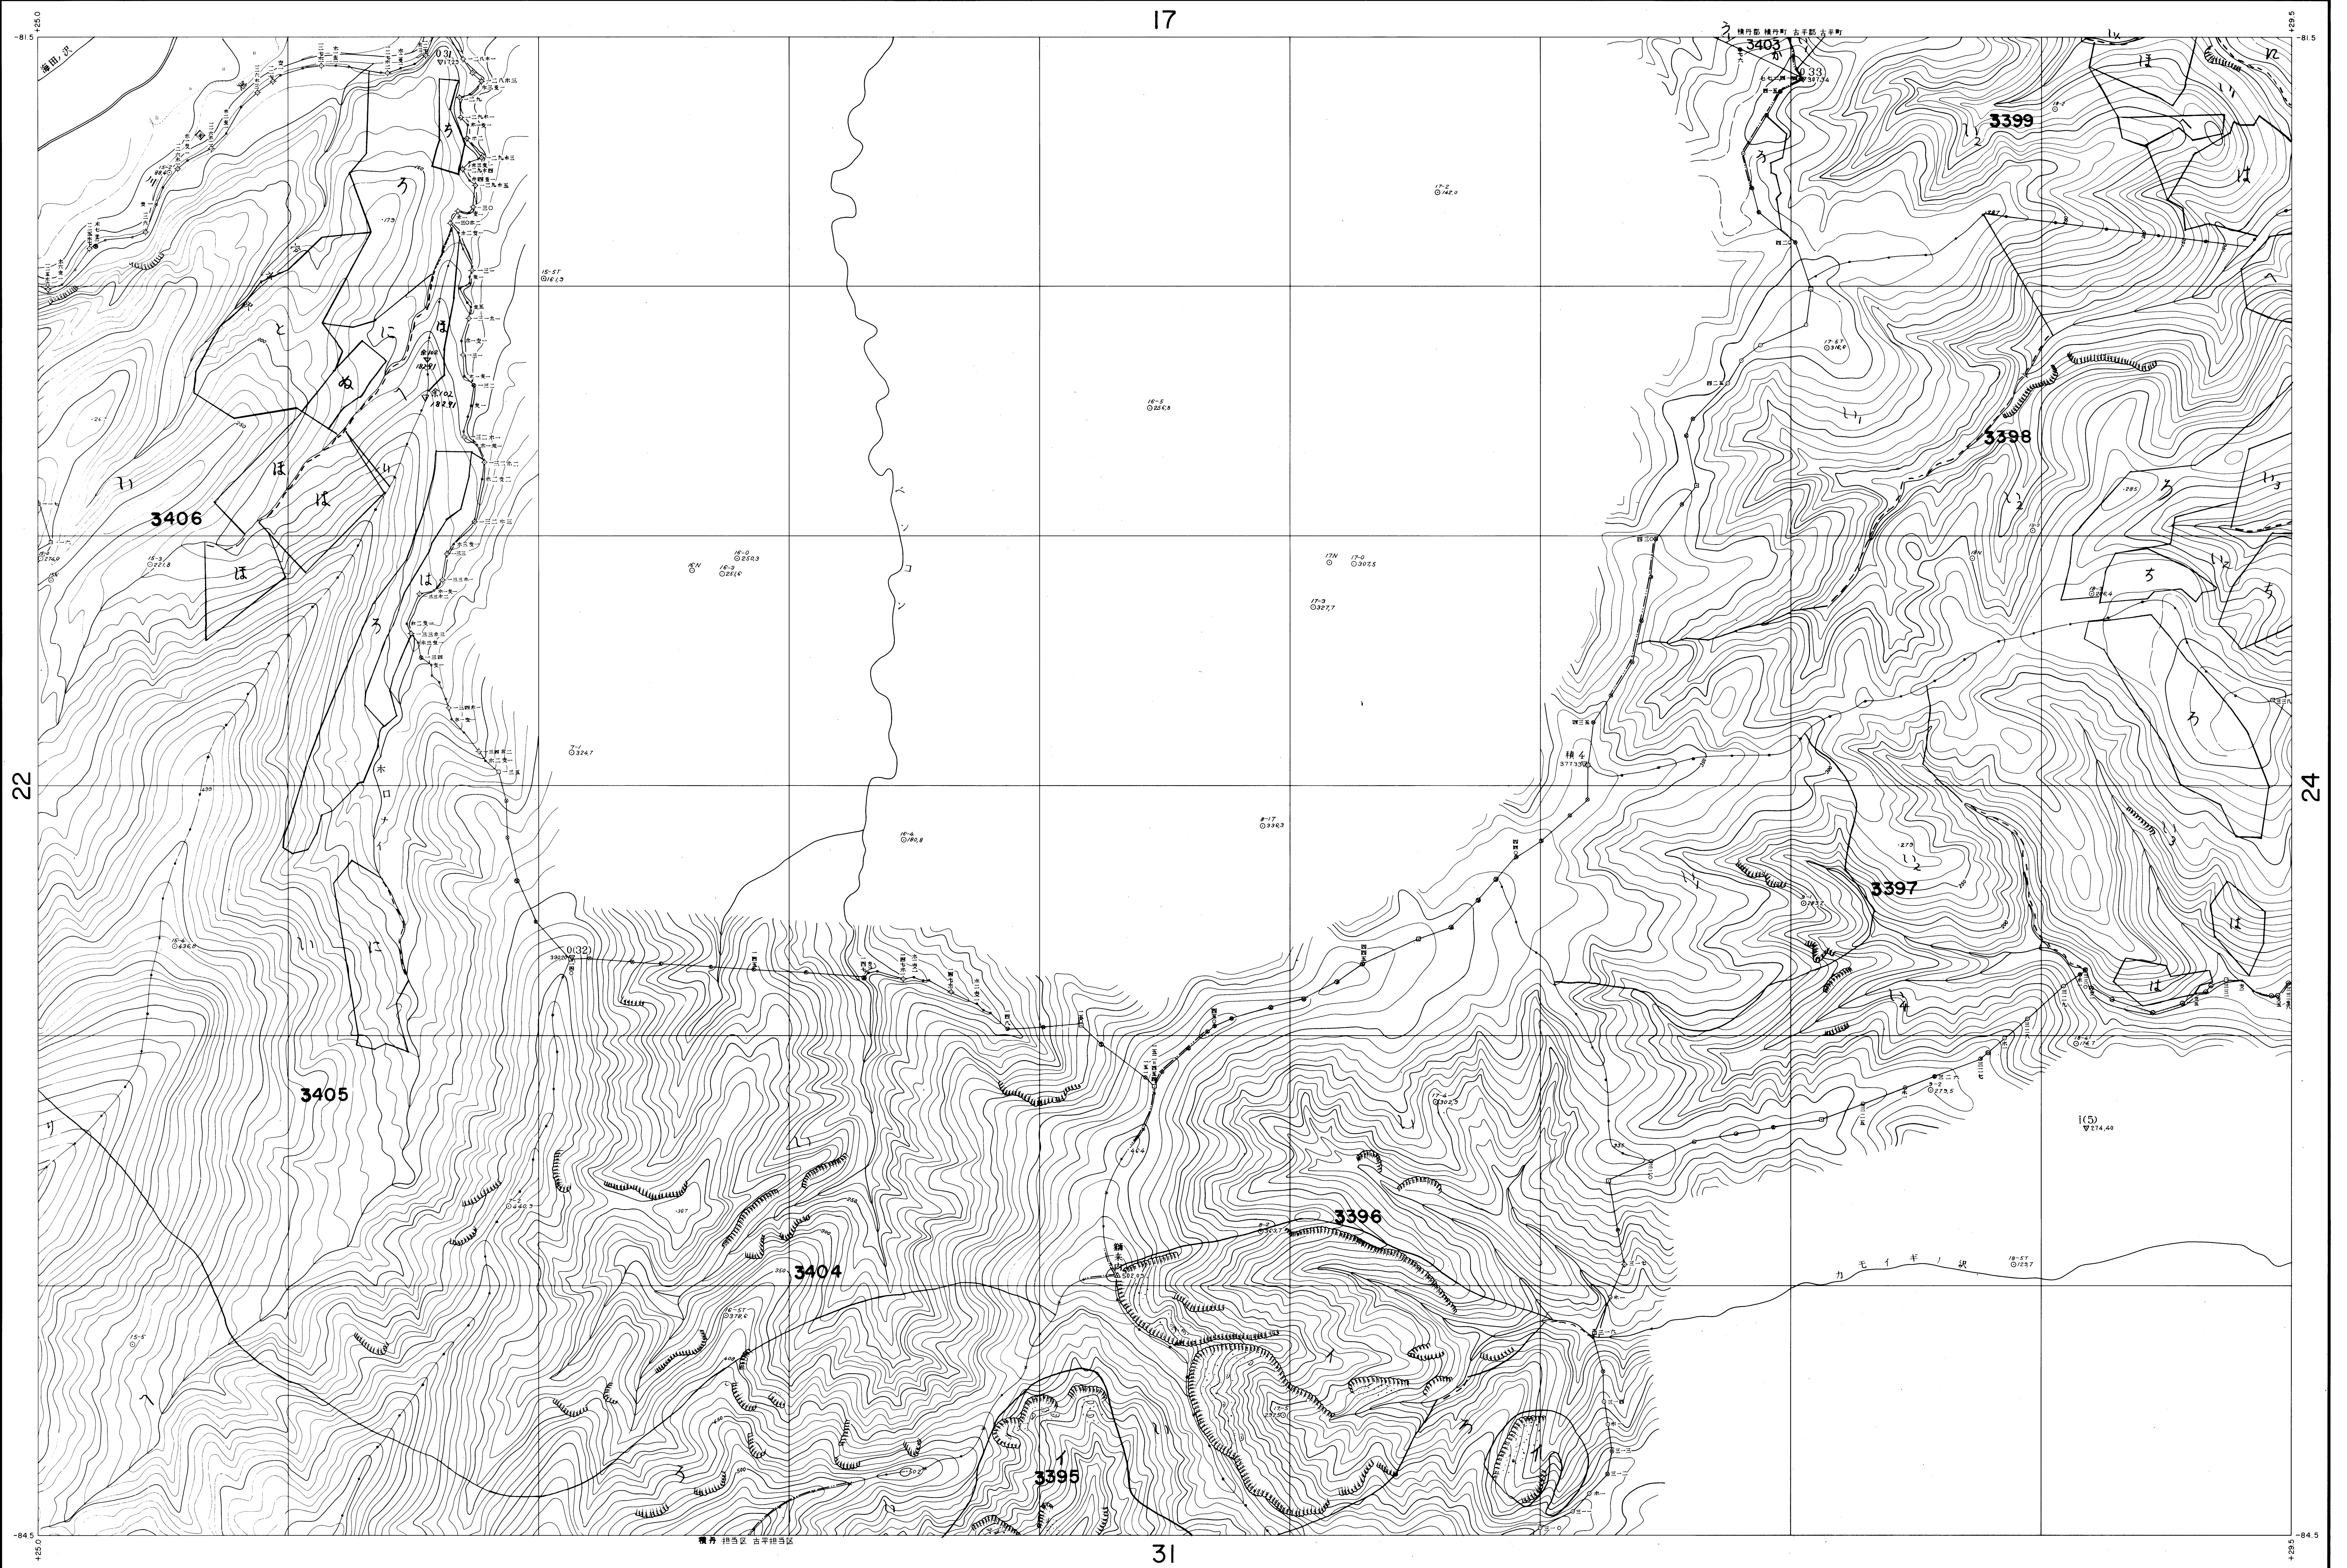

17

北海道森林管理局

(1) 昭和44年6月撮影空中写真(山-553 C6-15-19)  
 (2) 昭和44年6月撮影空中写真(山-553 C7A-6-10)