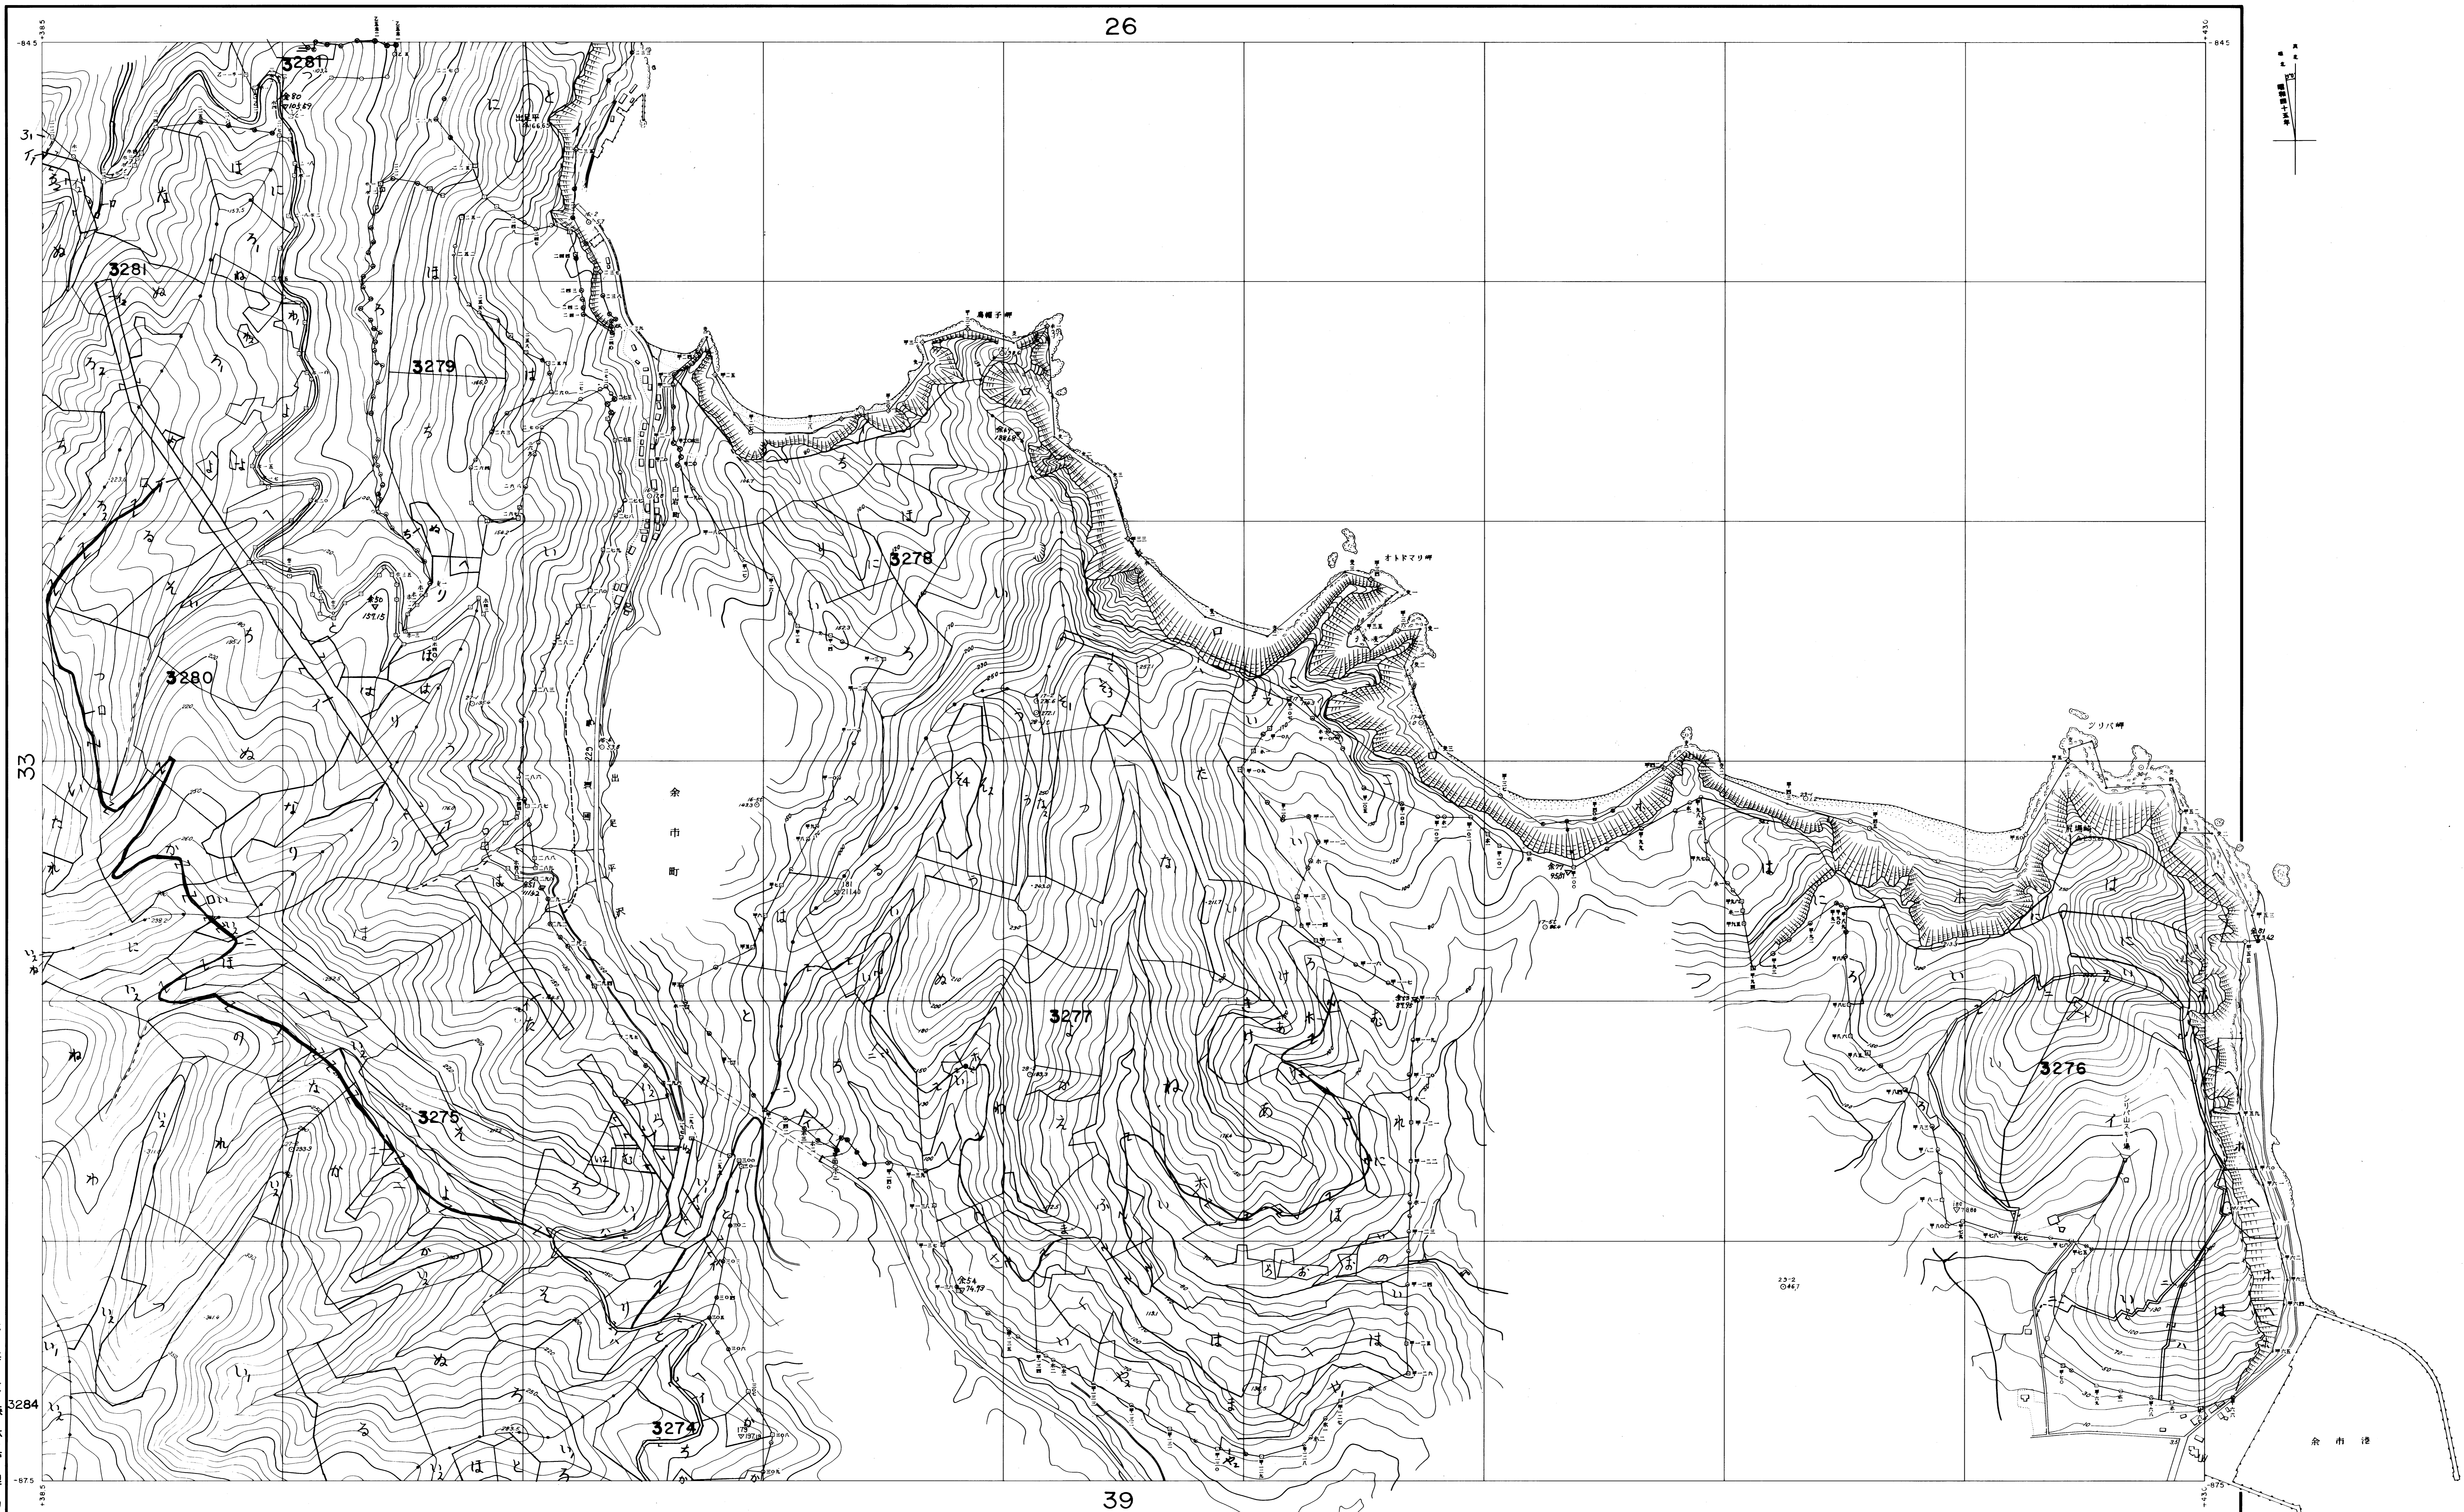

26

39

1:5,000

昭和45年度測量 国際航業株式会社