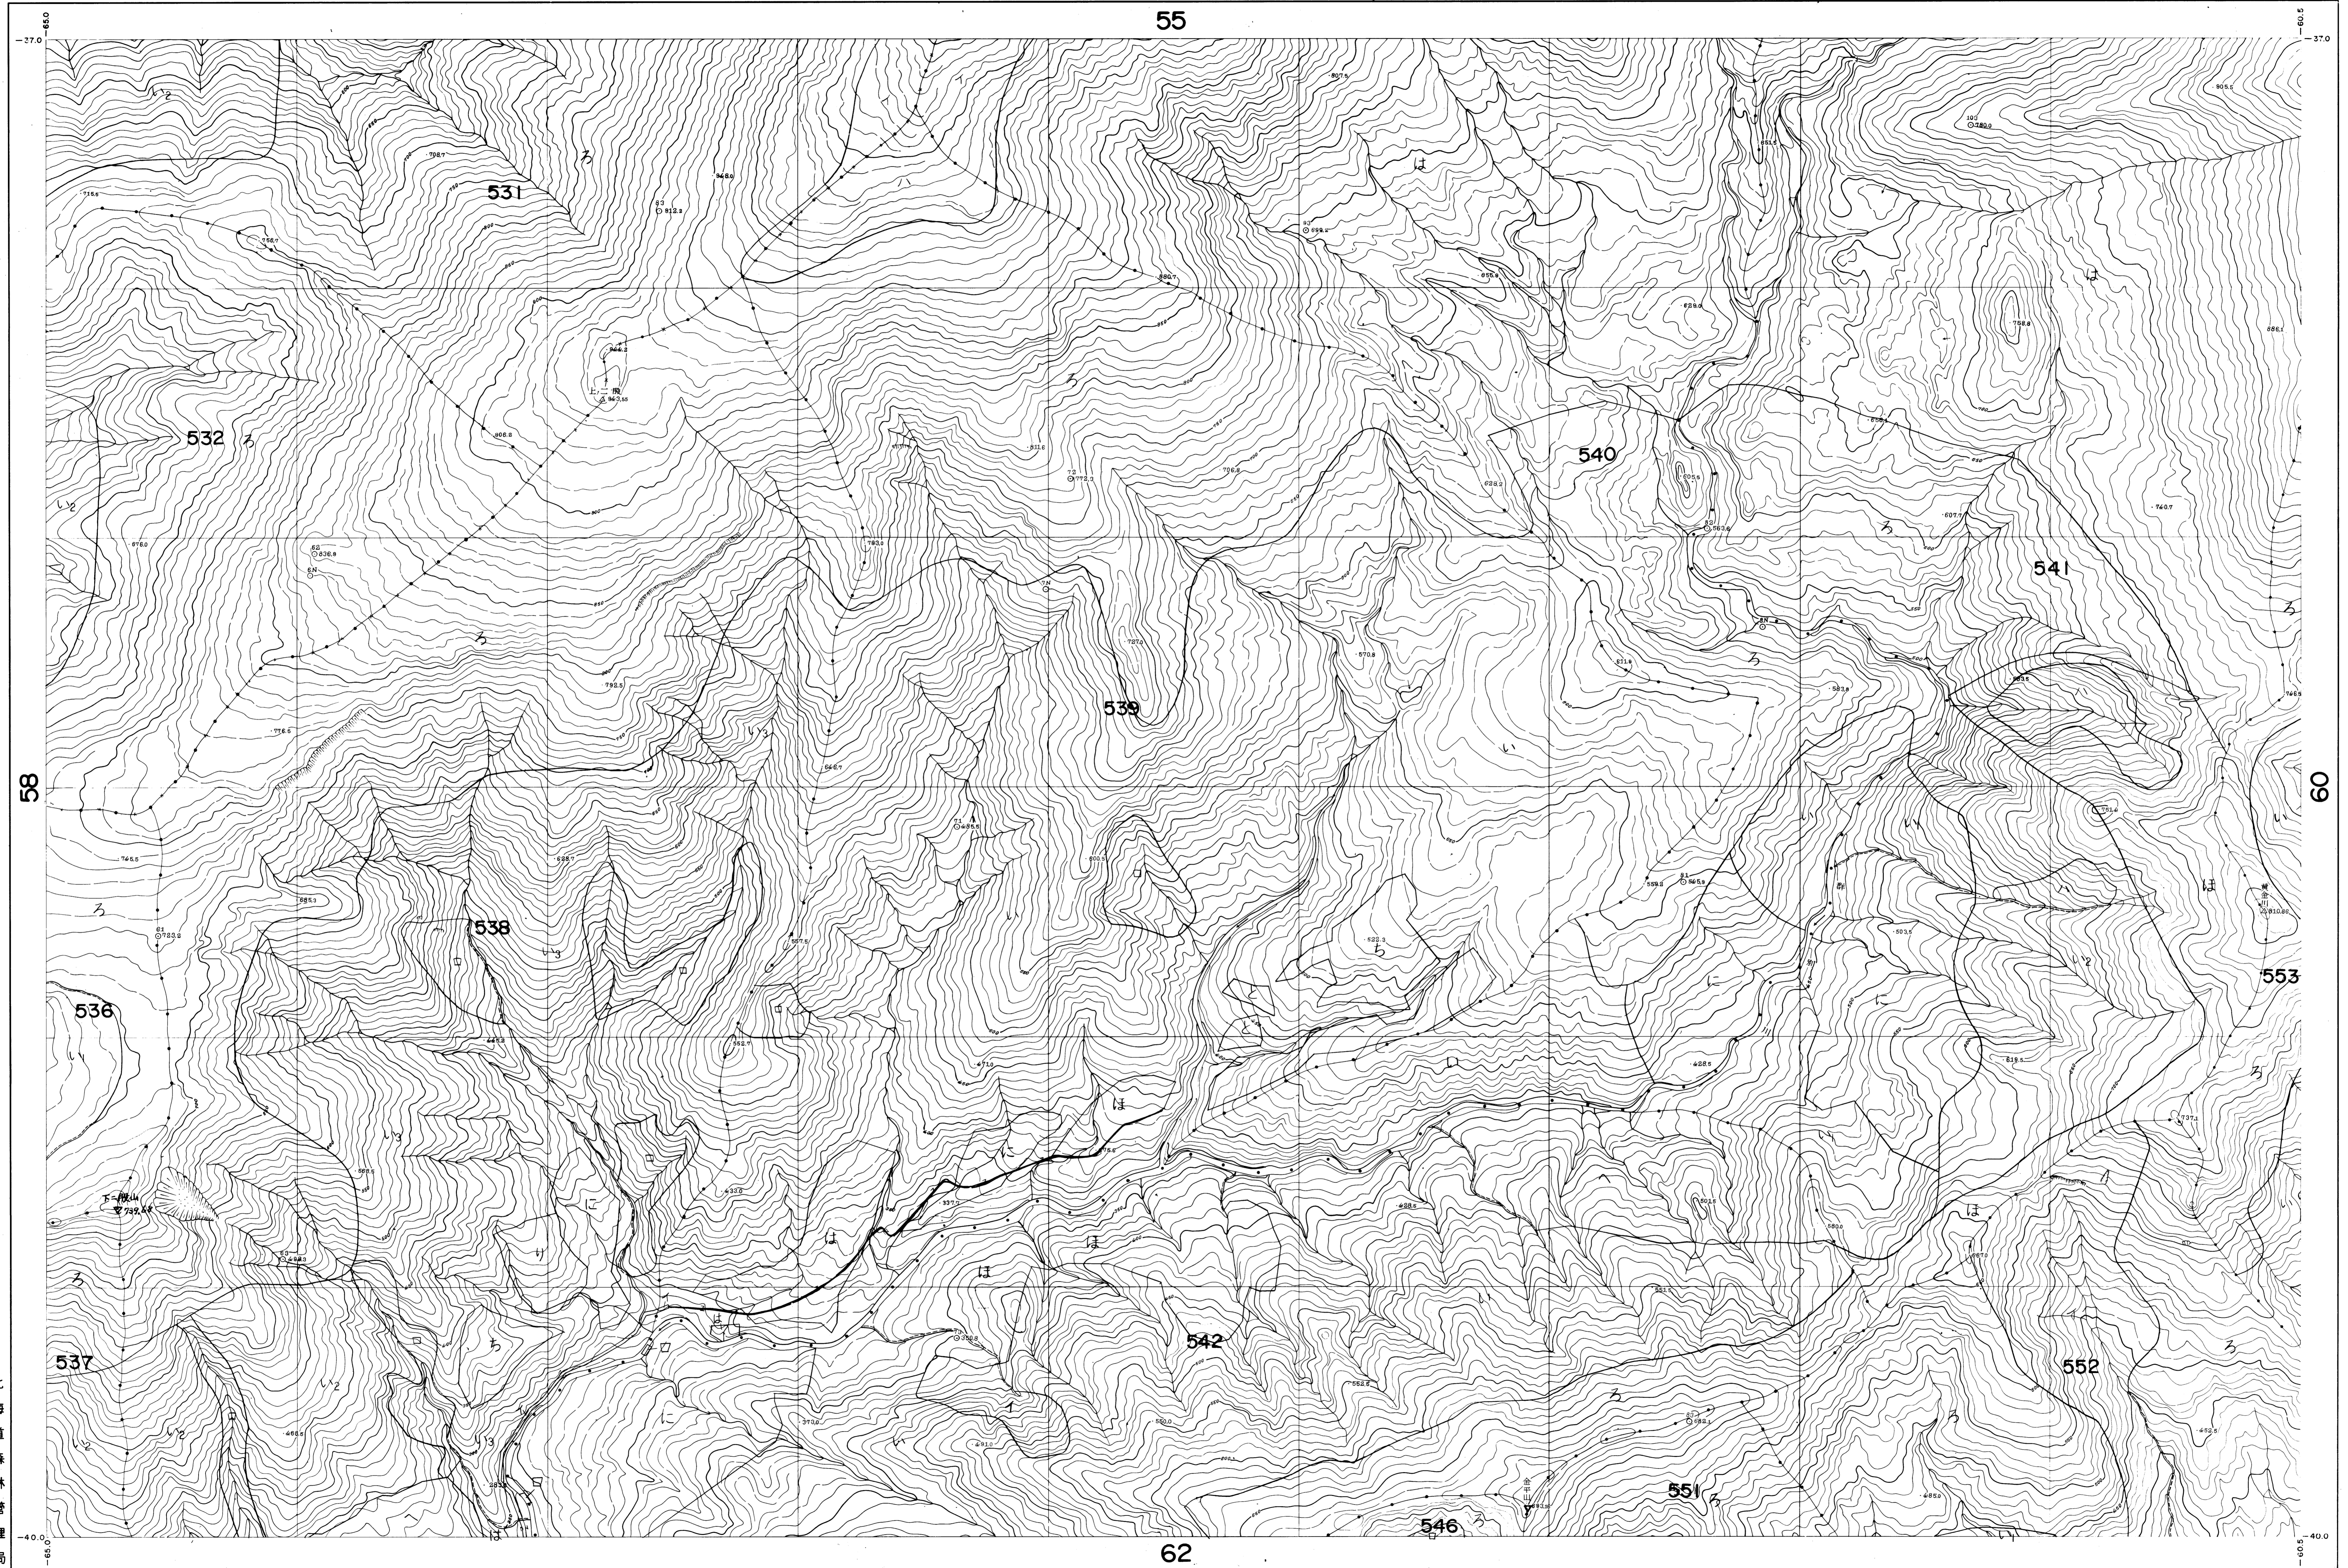

55

北海道森林管理局

岩59

- (1) 昭和40年9月撮影空中写真 (山-41) C9-5-9
- (2) 昭和40年7月撮影空中写真 (山-41) C10-5-9

1:5,000