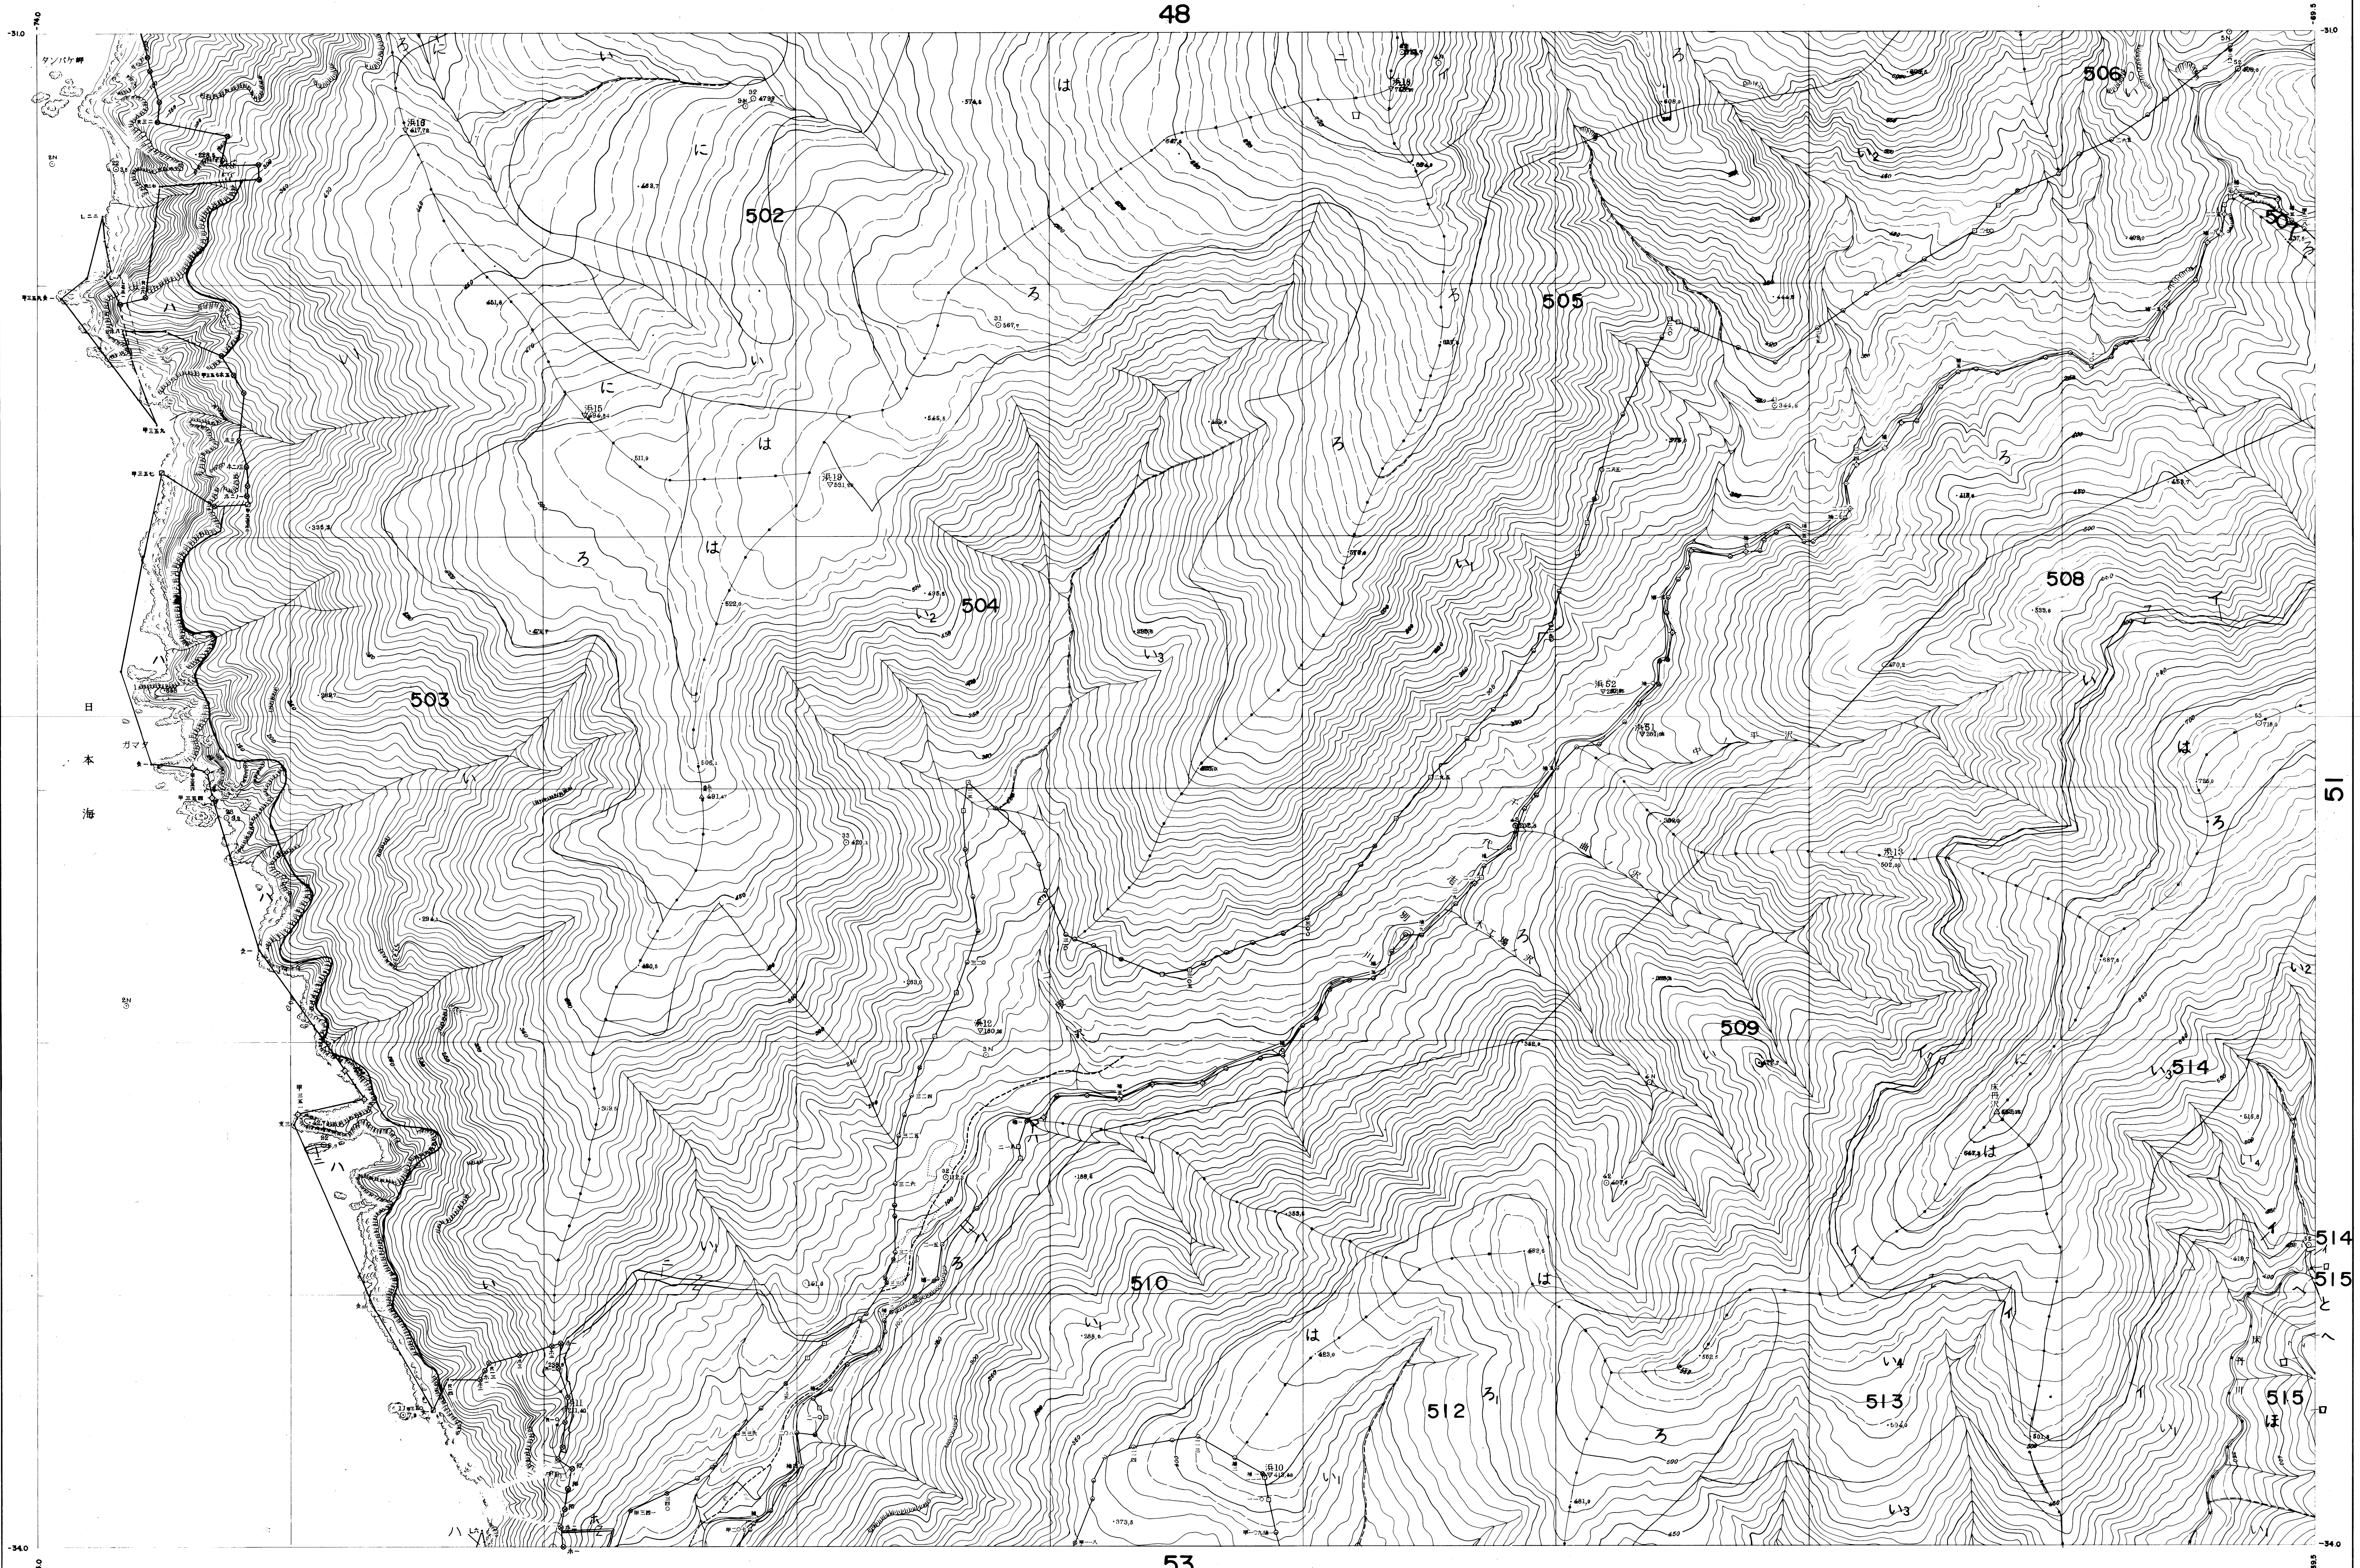

48

51

53

北海道森林管理局

岩50

- (1) 昭和40年10月撮影航空写真 (山-411 C6A-2-6)
- (2) 昭和40年10月撮影航空写真 (山-411 C7-2-6)

1:5,000