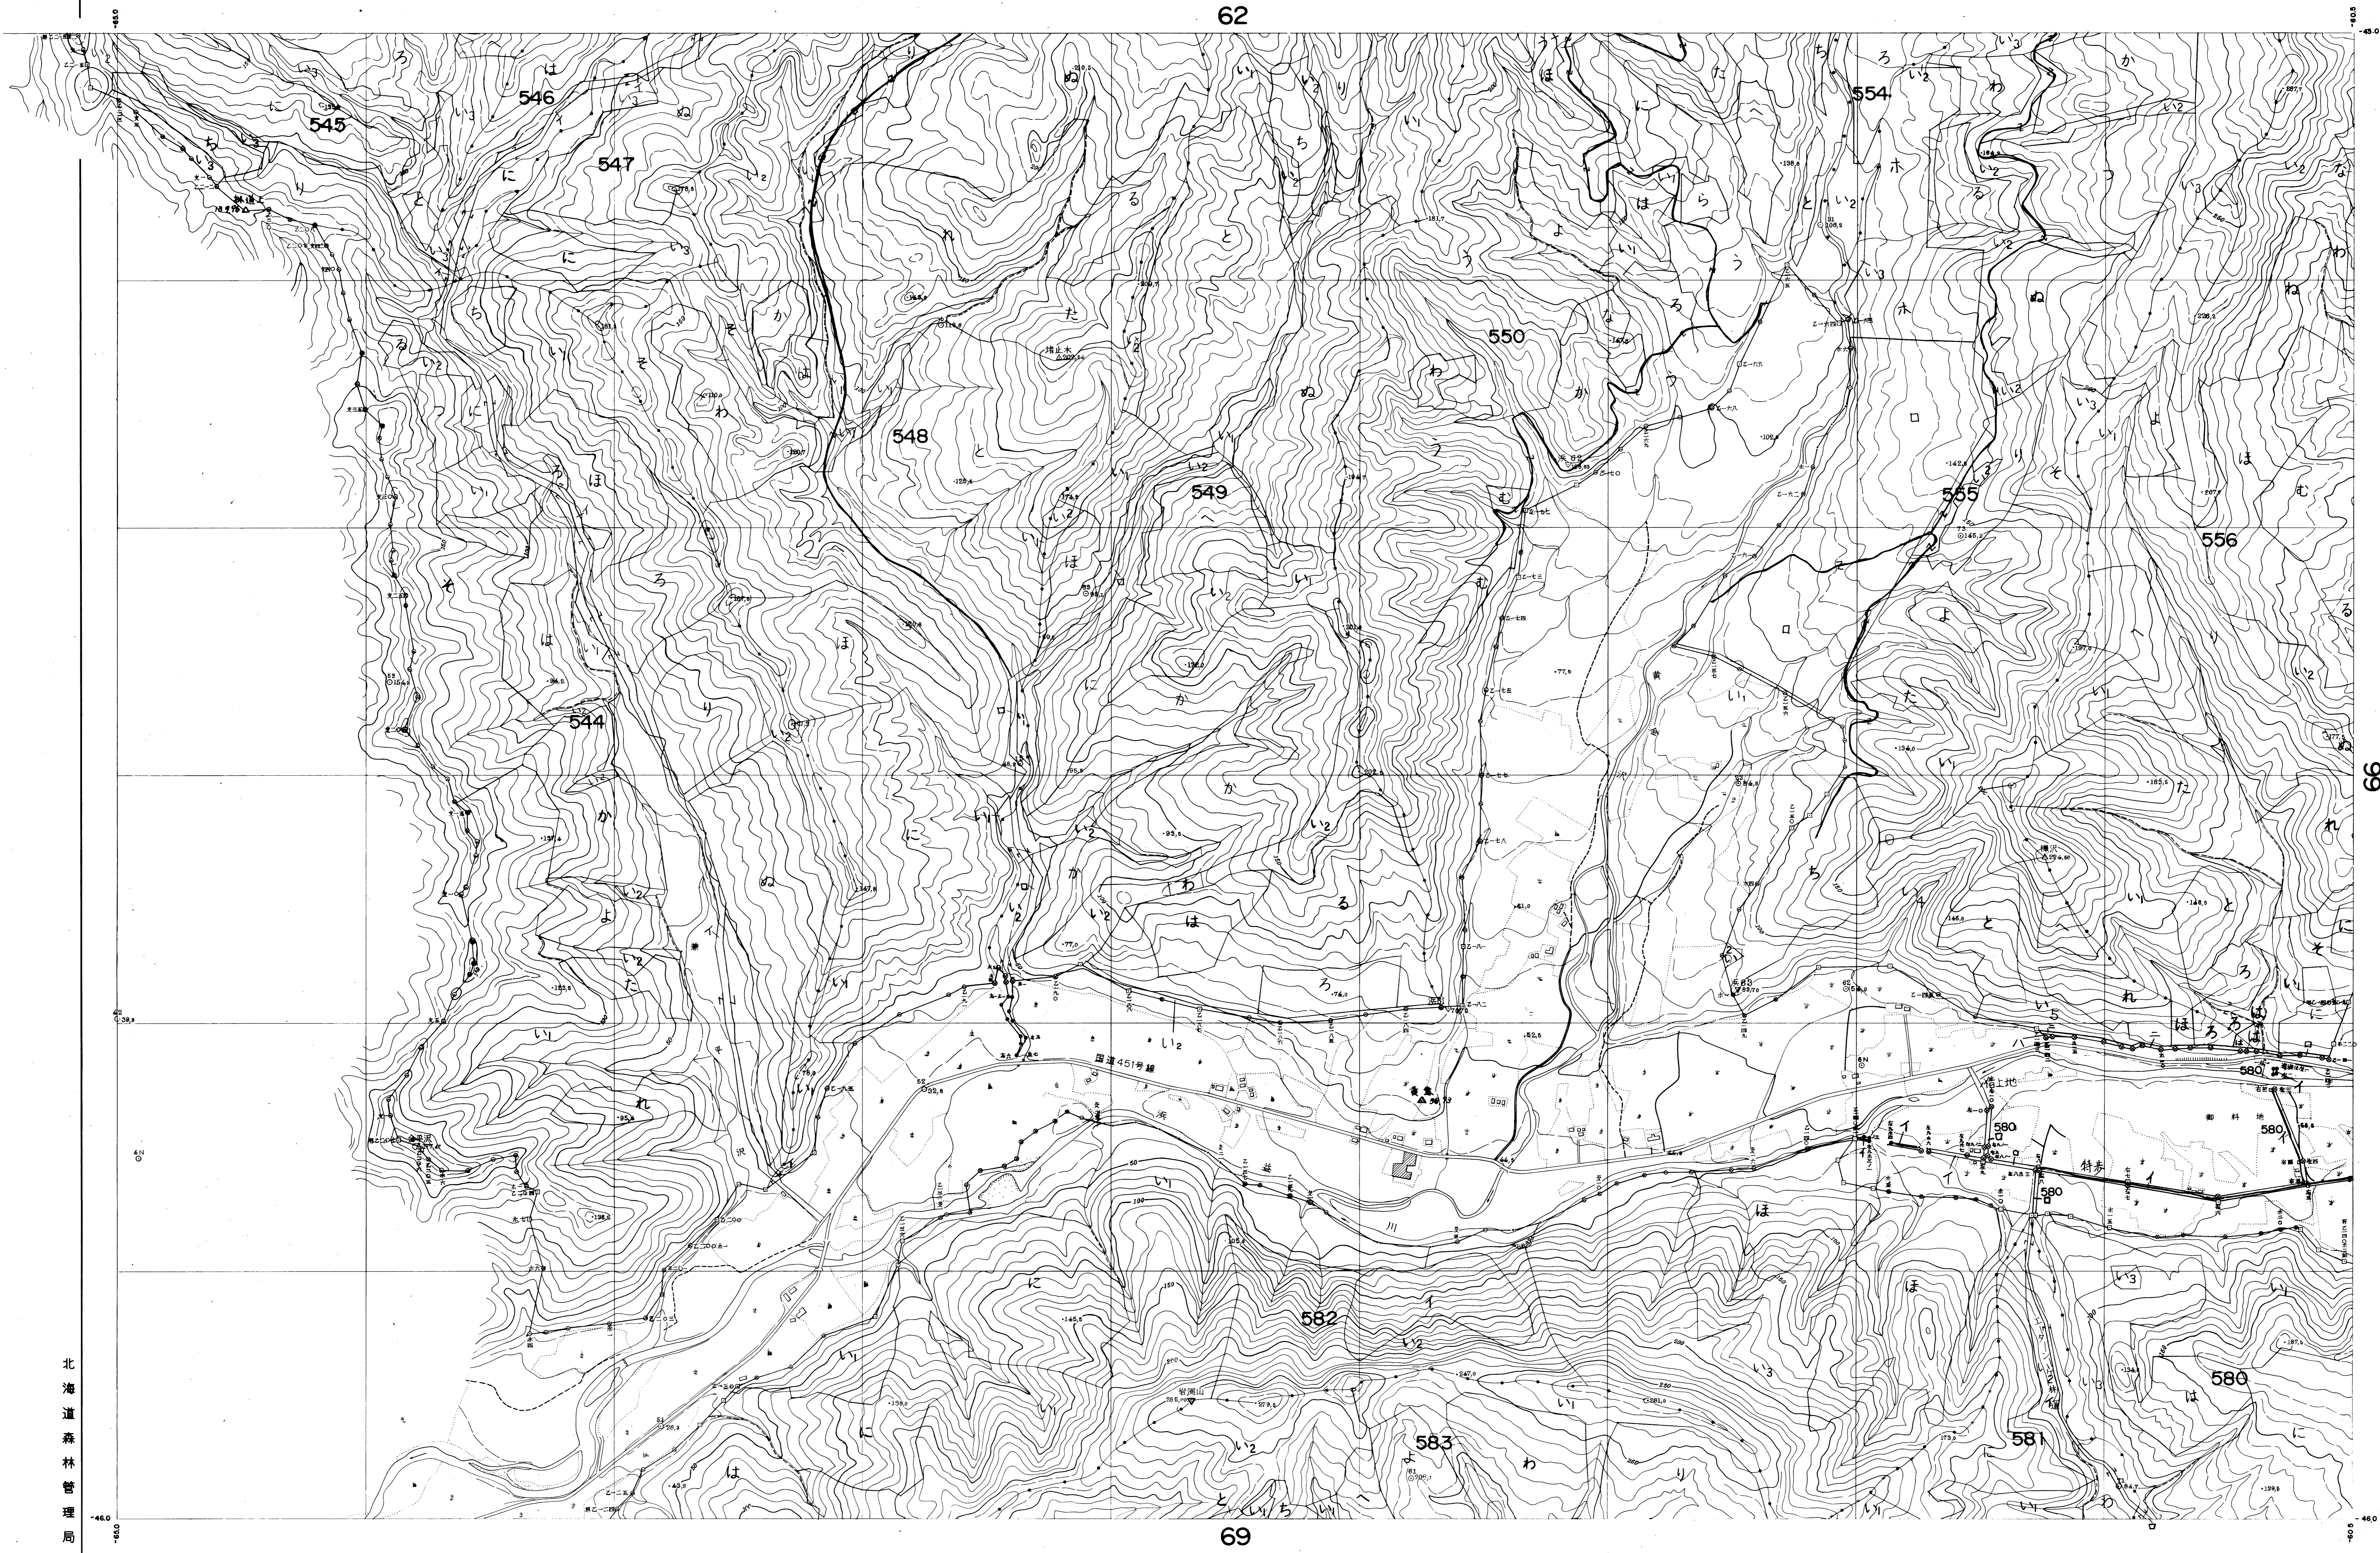

62

66

69

北海道森林管理局

岩65

- (1) 昭和40年7月撮影空中写真 (山-41) C1A-4-7)
- (2) 昭和40年7月撮影空中写真 (山-41) C12-4-7)
- (3) 昭和40年7月撮影空中写真 (山-41) C11-2-3)

1:5,000

昭和41年度測量 中庭測量株式会社