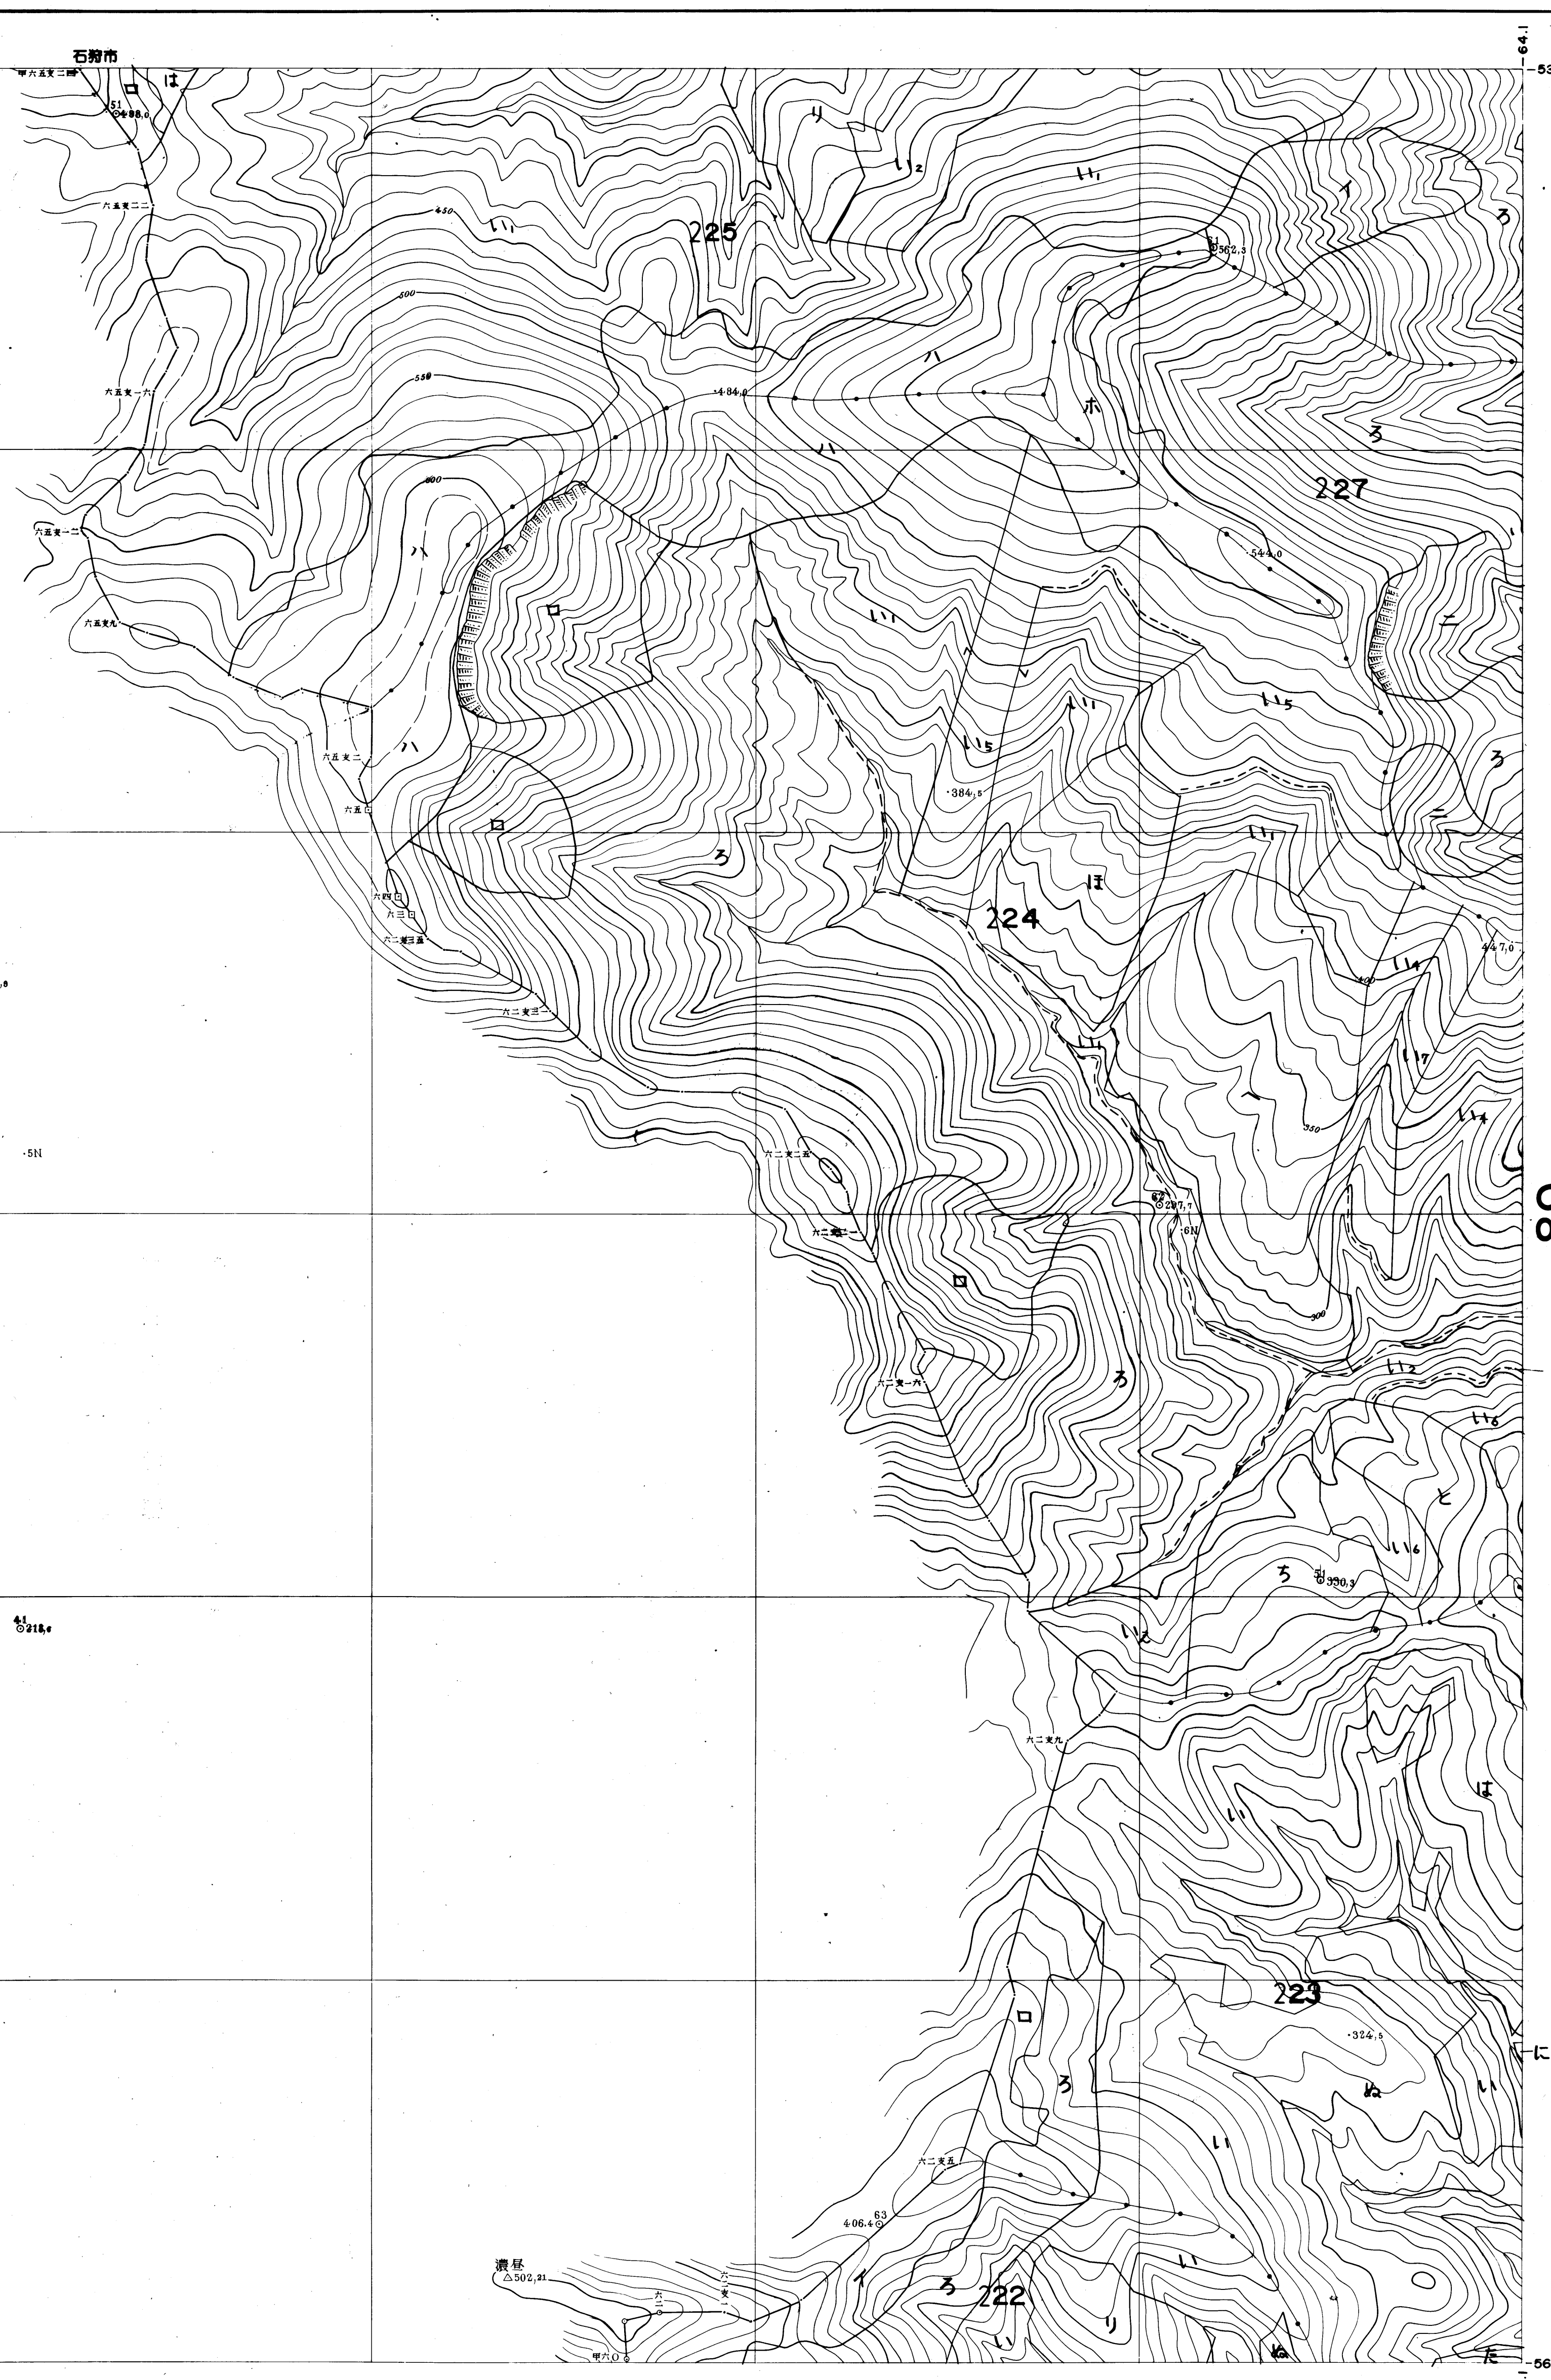

85

空知

91

北海道森林管理局

札88

昭和41年測量

(1)	1. 昭和40年10月撮影空中写真(山-41) C 16 4-7)
(2)	2. 昭和40年7月撮影空中写真(山-41) C 17 4-6)
	2. 昭和41年9月現地調査

1:5,000