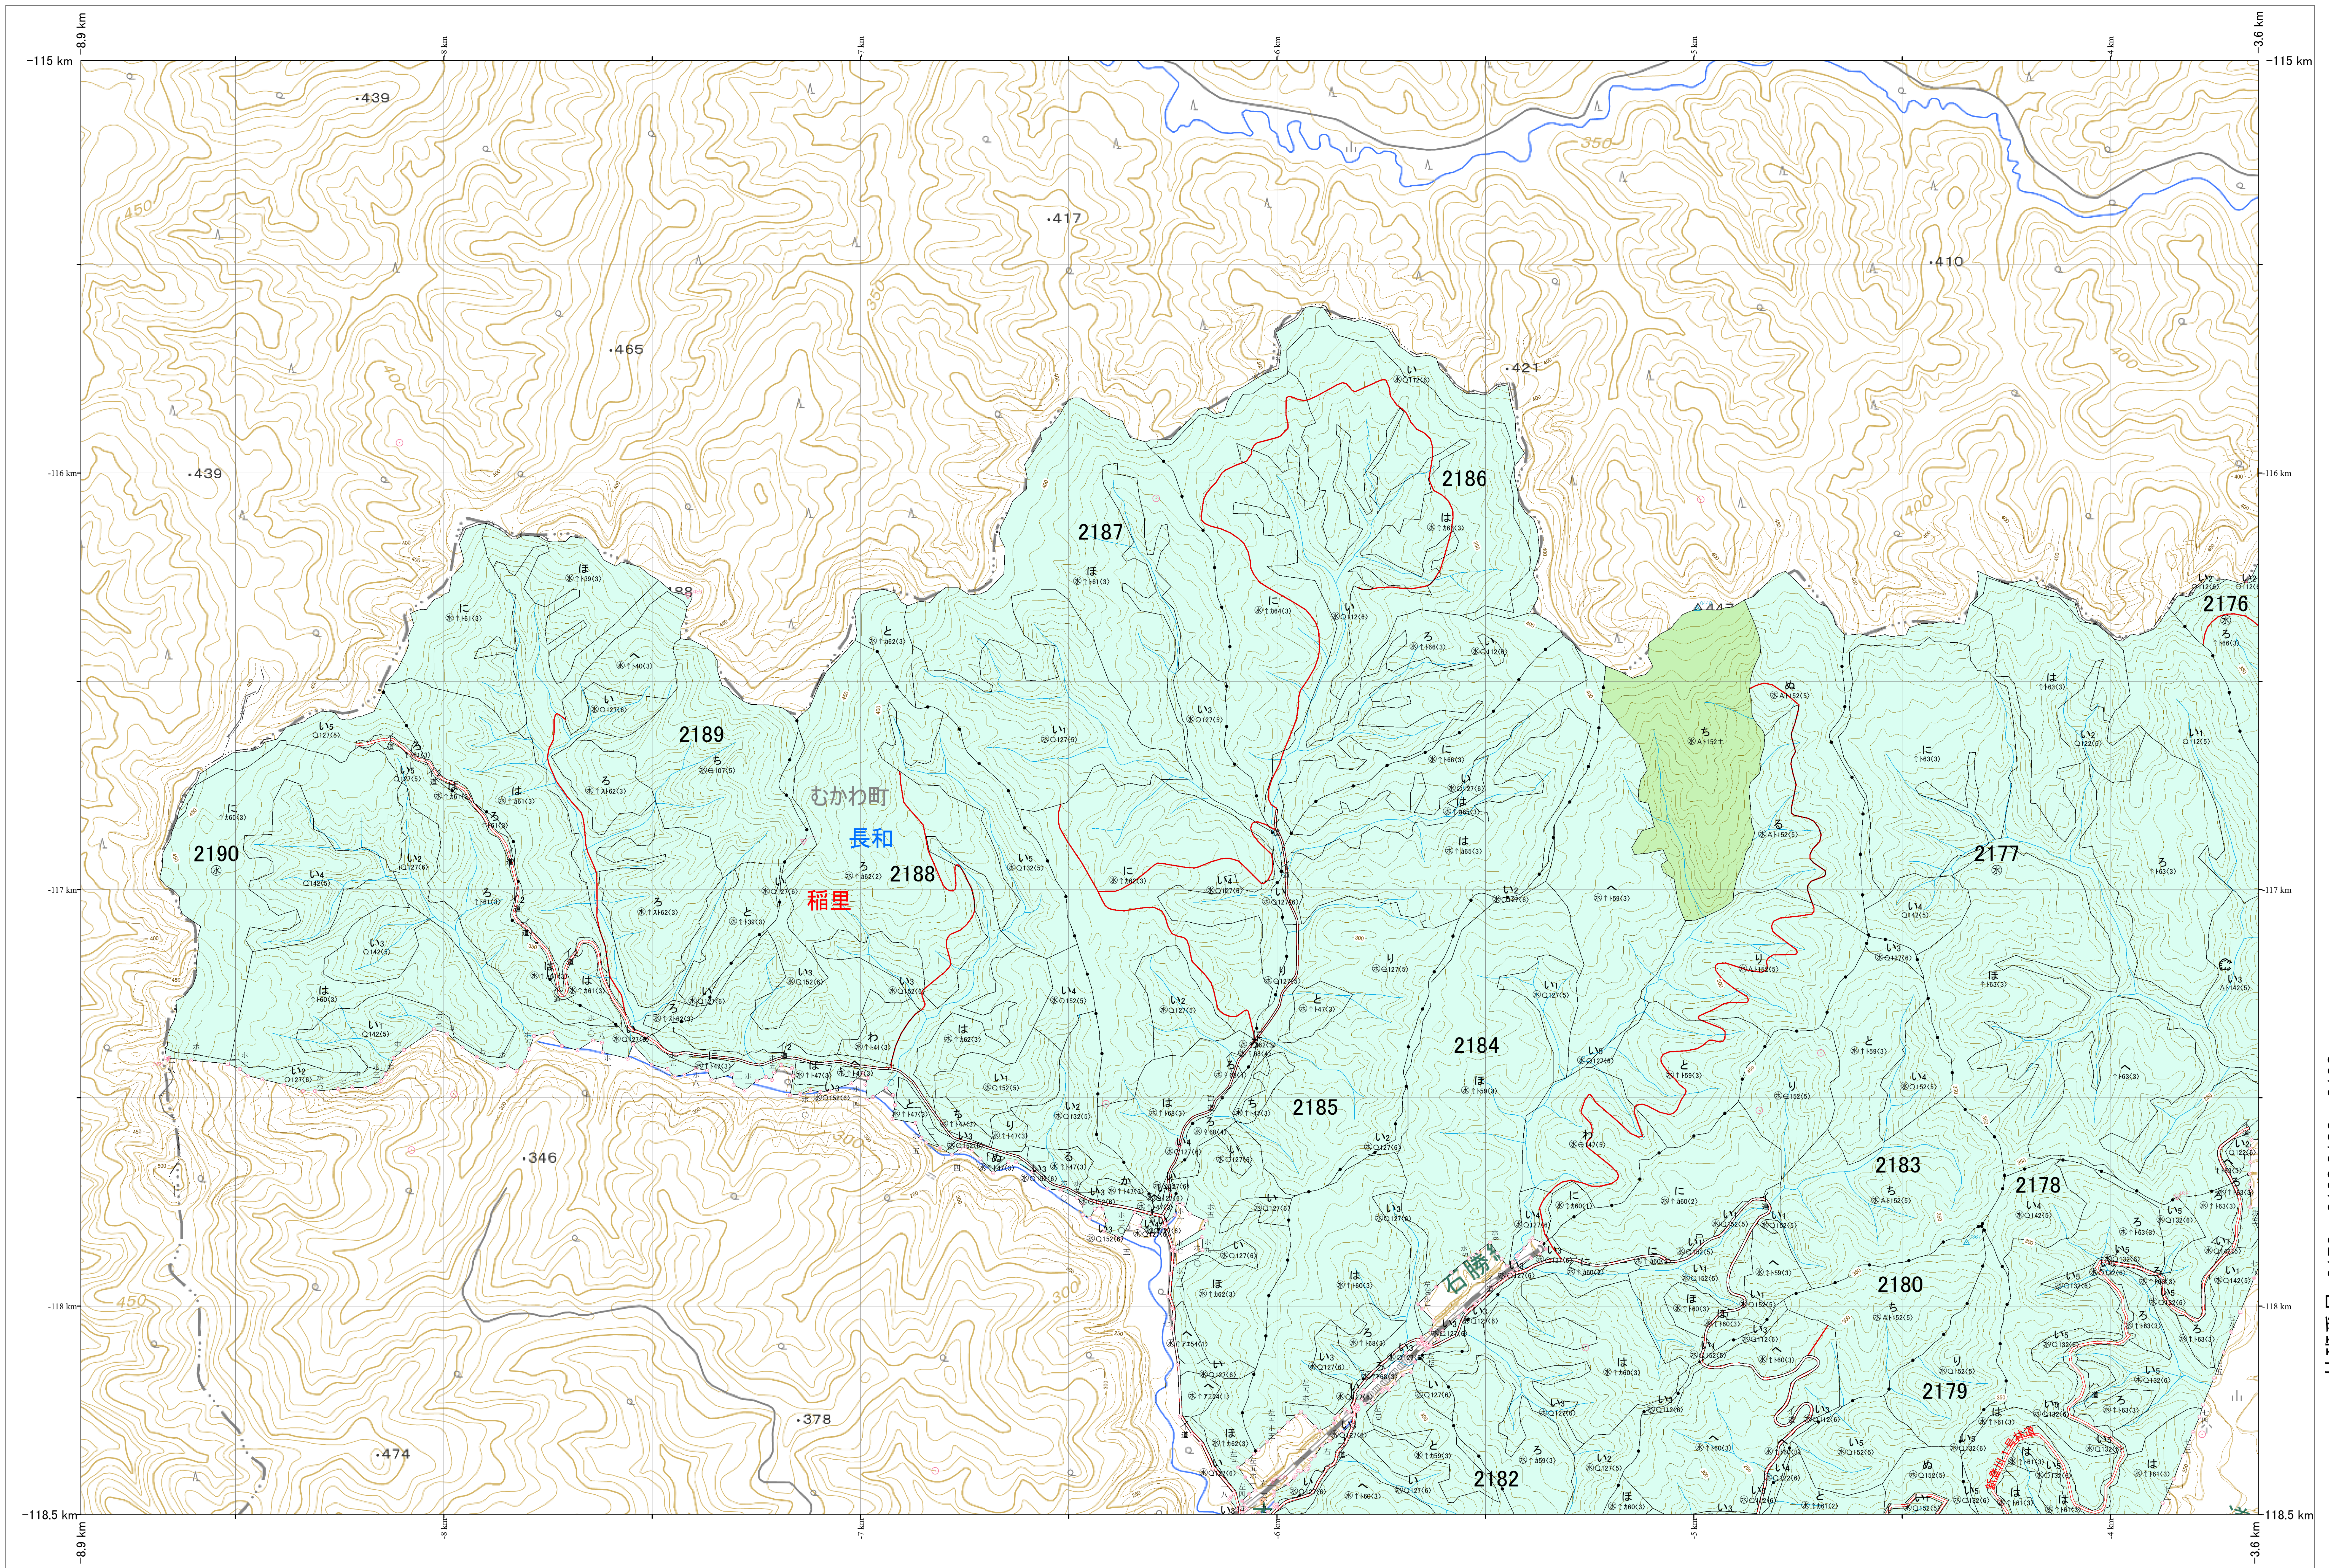

北海道森林管理局 胆振東部森林計画区
胆振東部森林管理署 基本図・国有林野施業実施計画図 60 (全85)

第12公共座標

胆振東部 60

林班番号: 2176~2180, 2182~2190

北海道森林管理局 胆振東部森林管理署

胆振東部 60

「測量法に基づく国土地理院長承認(使用)R7JHs 526」
この地図は、国土地理院長の承認を得て、同院発行の電子地形図を用いて作成したものである。
第三者がさらに複製する場合には、国土地理院長の承認を得なければならない。

令和7年度 第7次樹立
林班番号: 2176~2180, 2182~2190