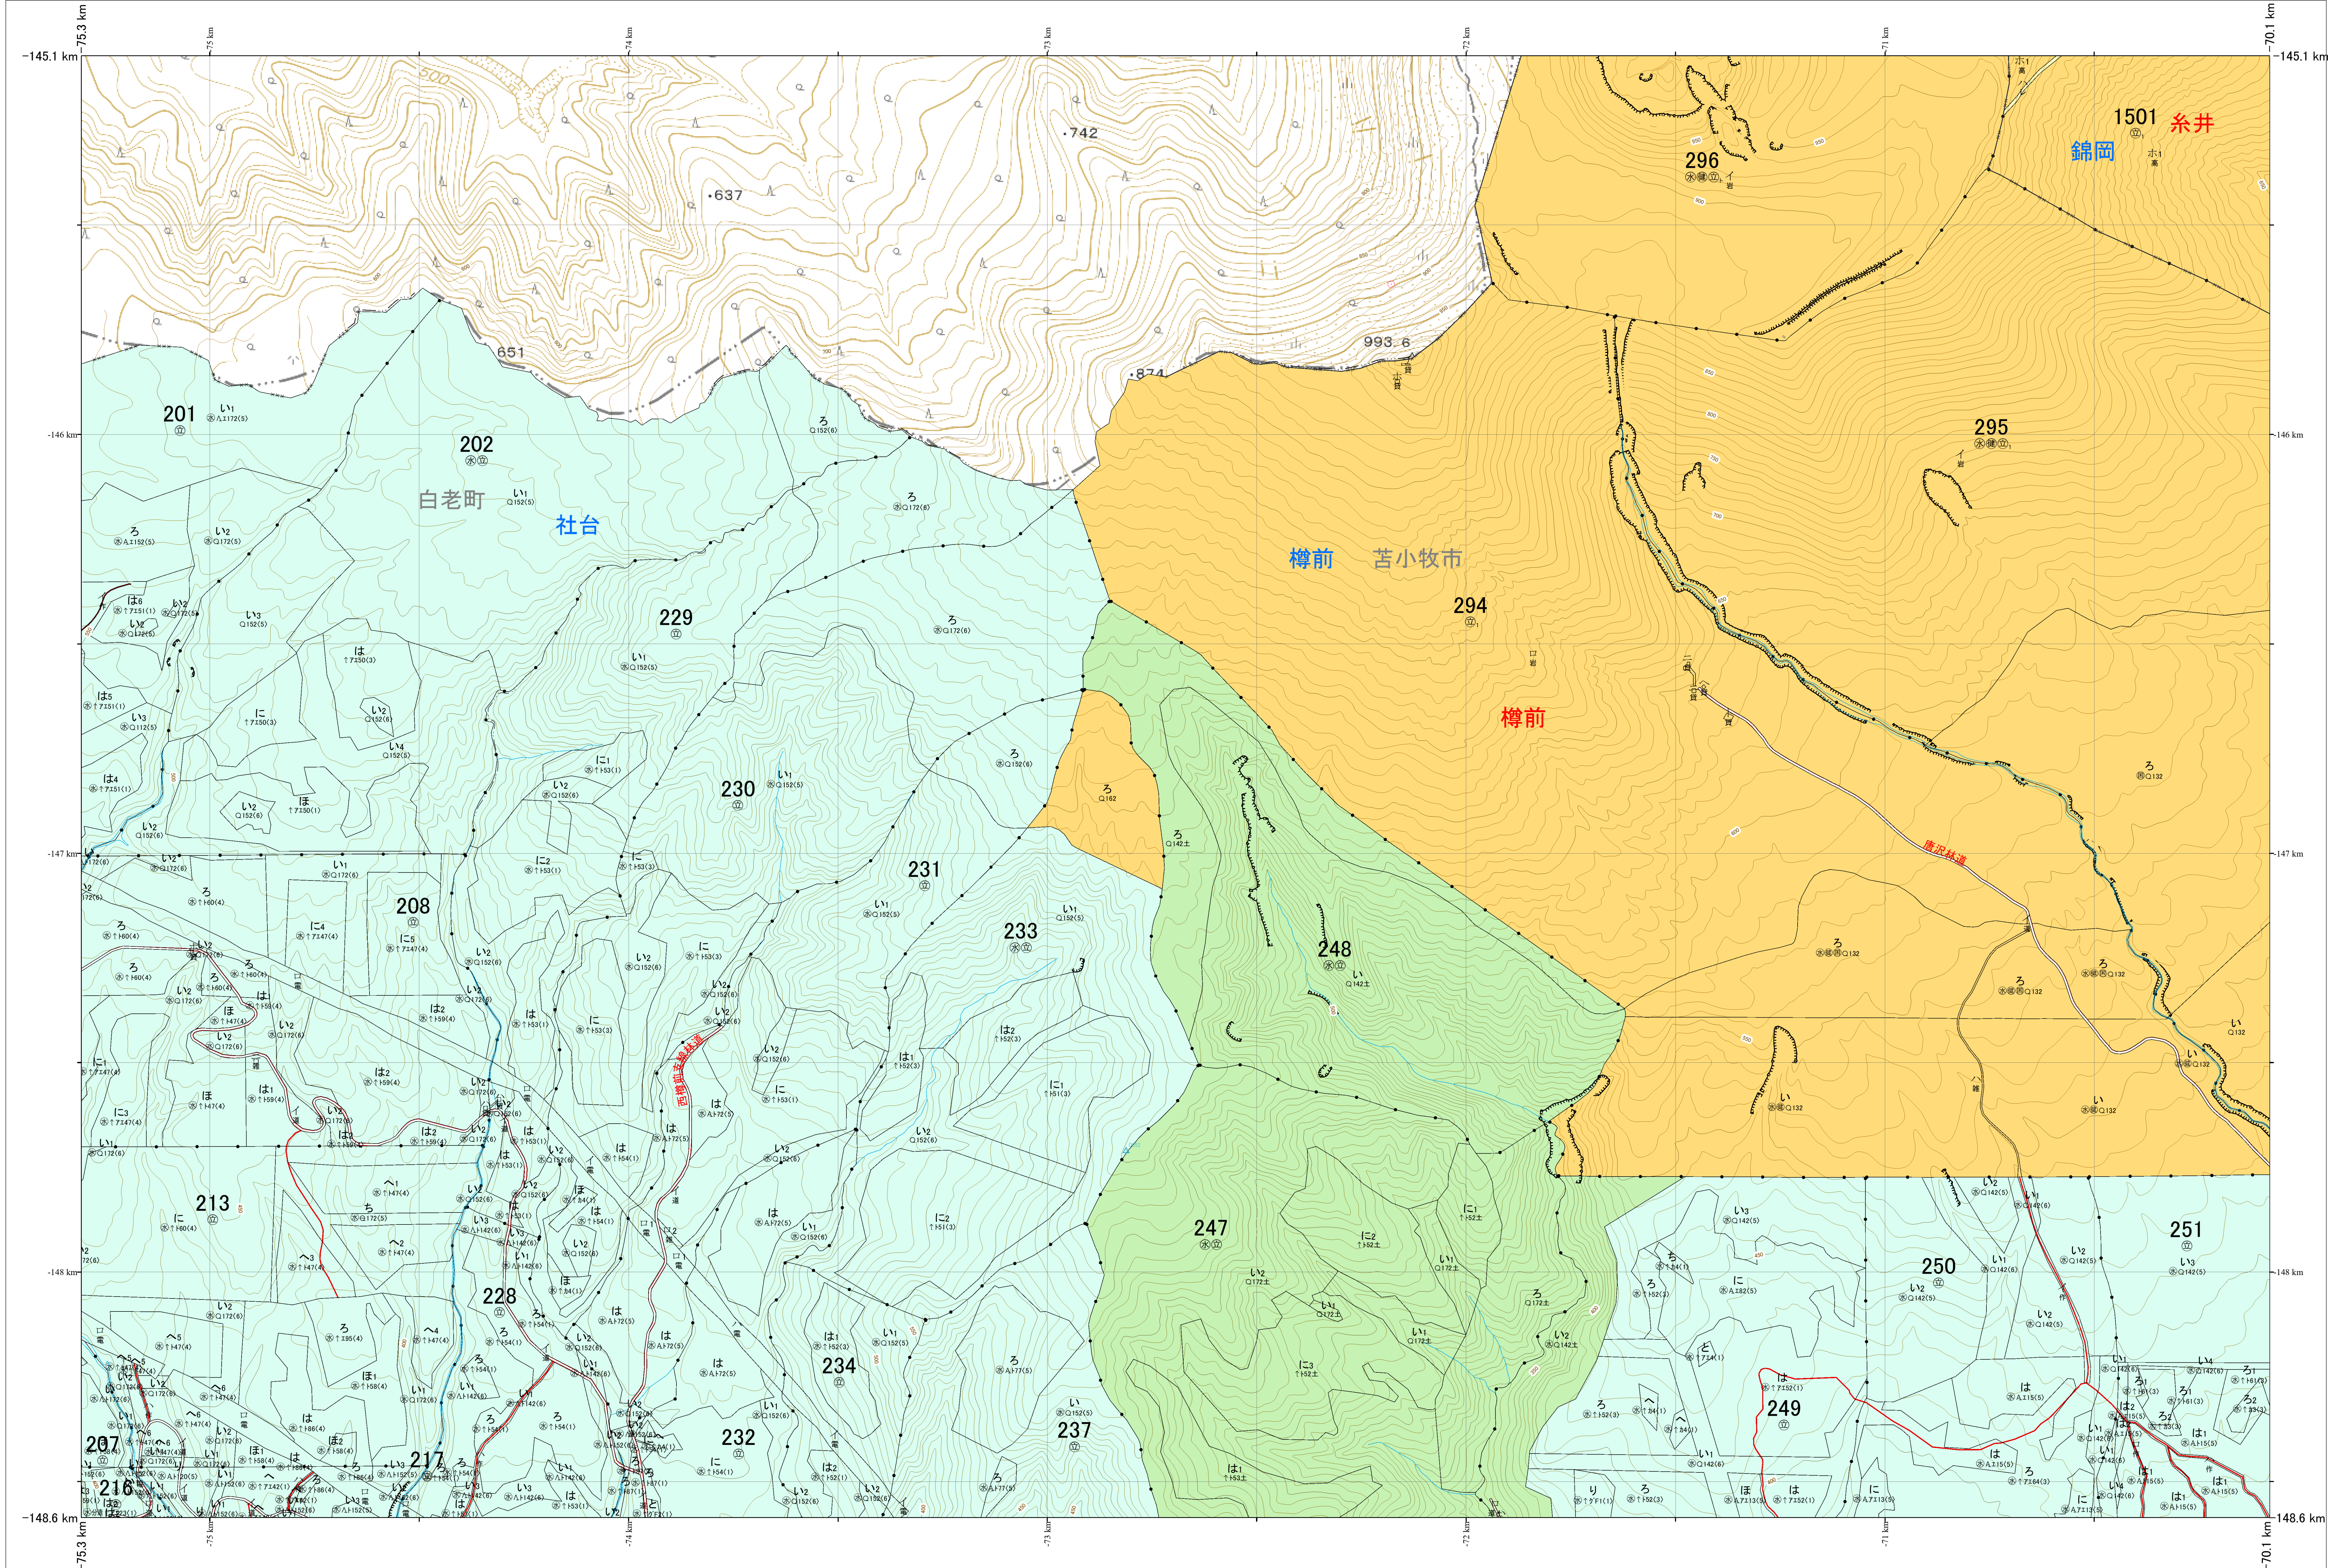

北海道森林管理局 胆振東部森林計画区
胆振東部森林管理署 基本図・国有林野施業実施計画図 26 (全85)

第12公共座標

胆振東部 26

林班番号: 201, 207, 208, 213, 216, 217, 228 ~ 234, 237, 247 ~ 249, 251 ~ 296, 299, 1501

令和7年度 第7次樹立

林班番号: 201, 207, 208, 213, 216, 217, 228 ~ 234, 237, 247 ~ 249, 251 ~ 296, 1501

北海道森林管理局 胆振東部森林管理署
胆振東部 26

「測量法に基づく国土地理院長承認(使用)R7JHs 526」
この地図は、国土地理院長の承認を得て、同院発行の電子地形図を用いて作成したものである。
第三者がさらに複製する場合には、国土地理院長の承認を得なければならない。