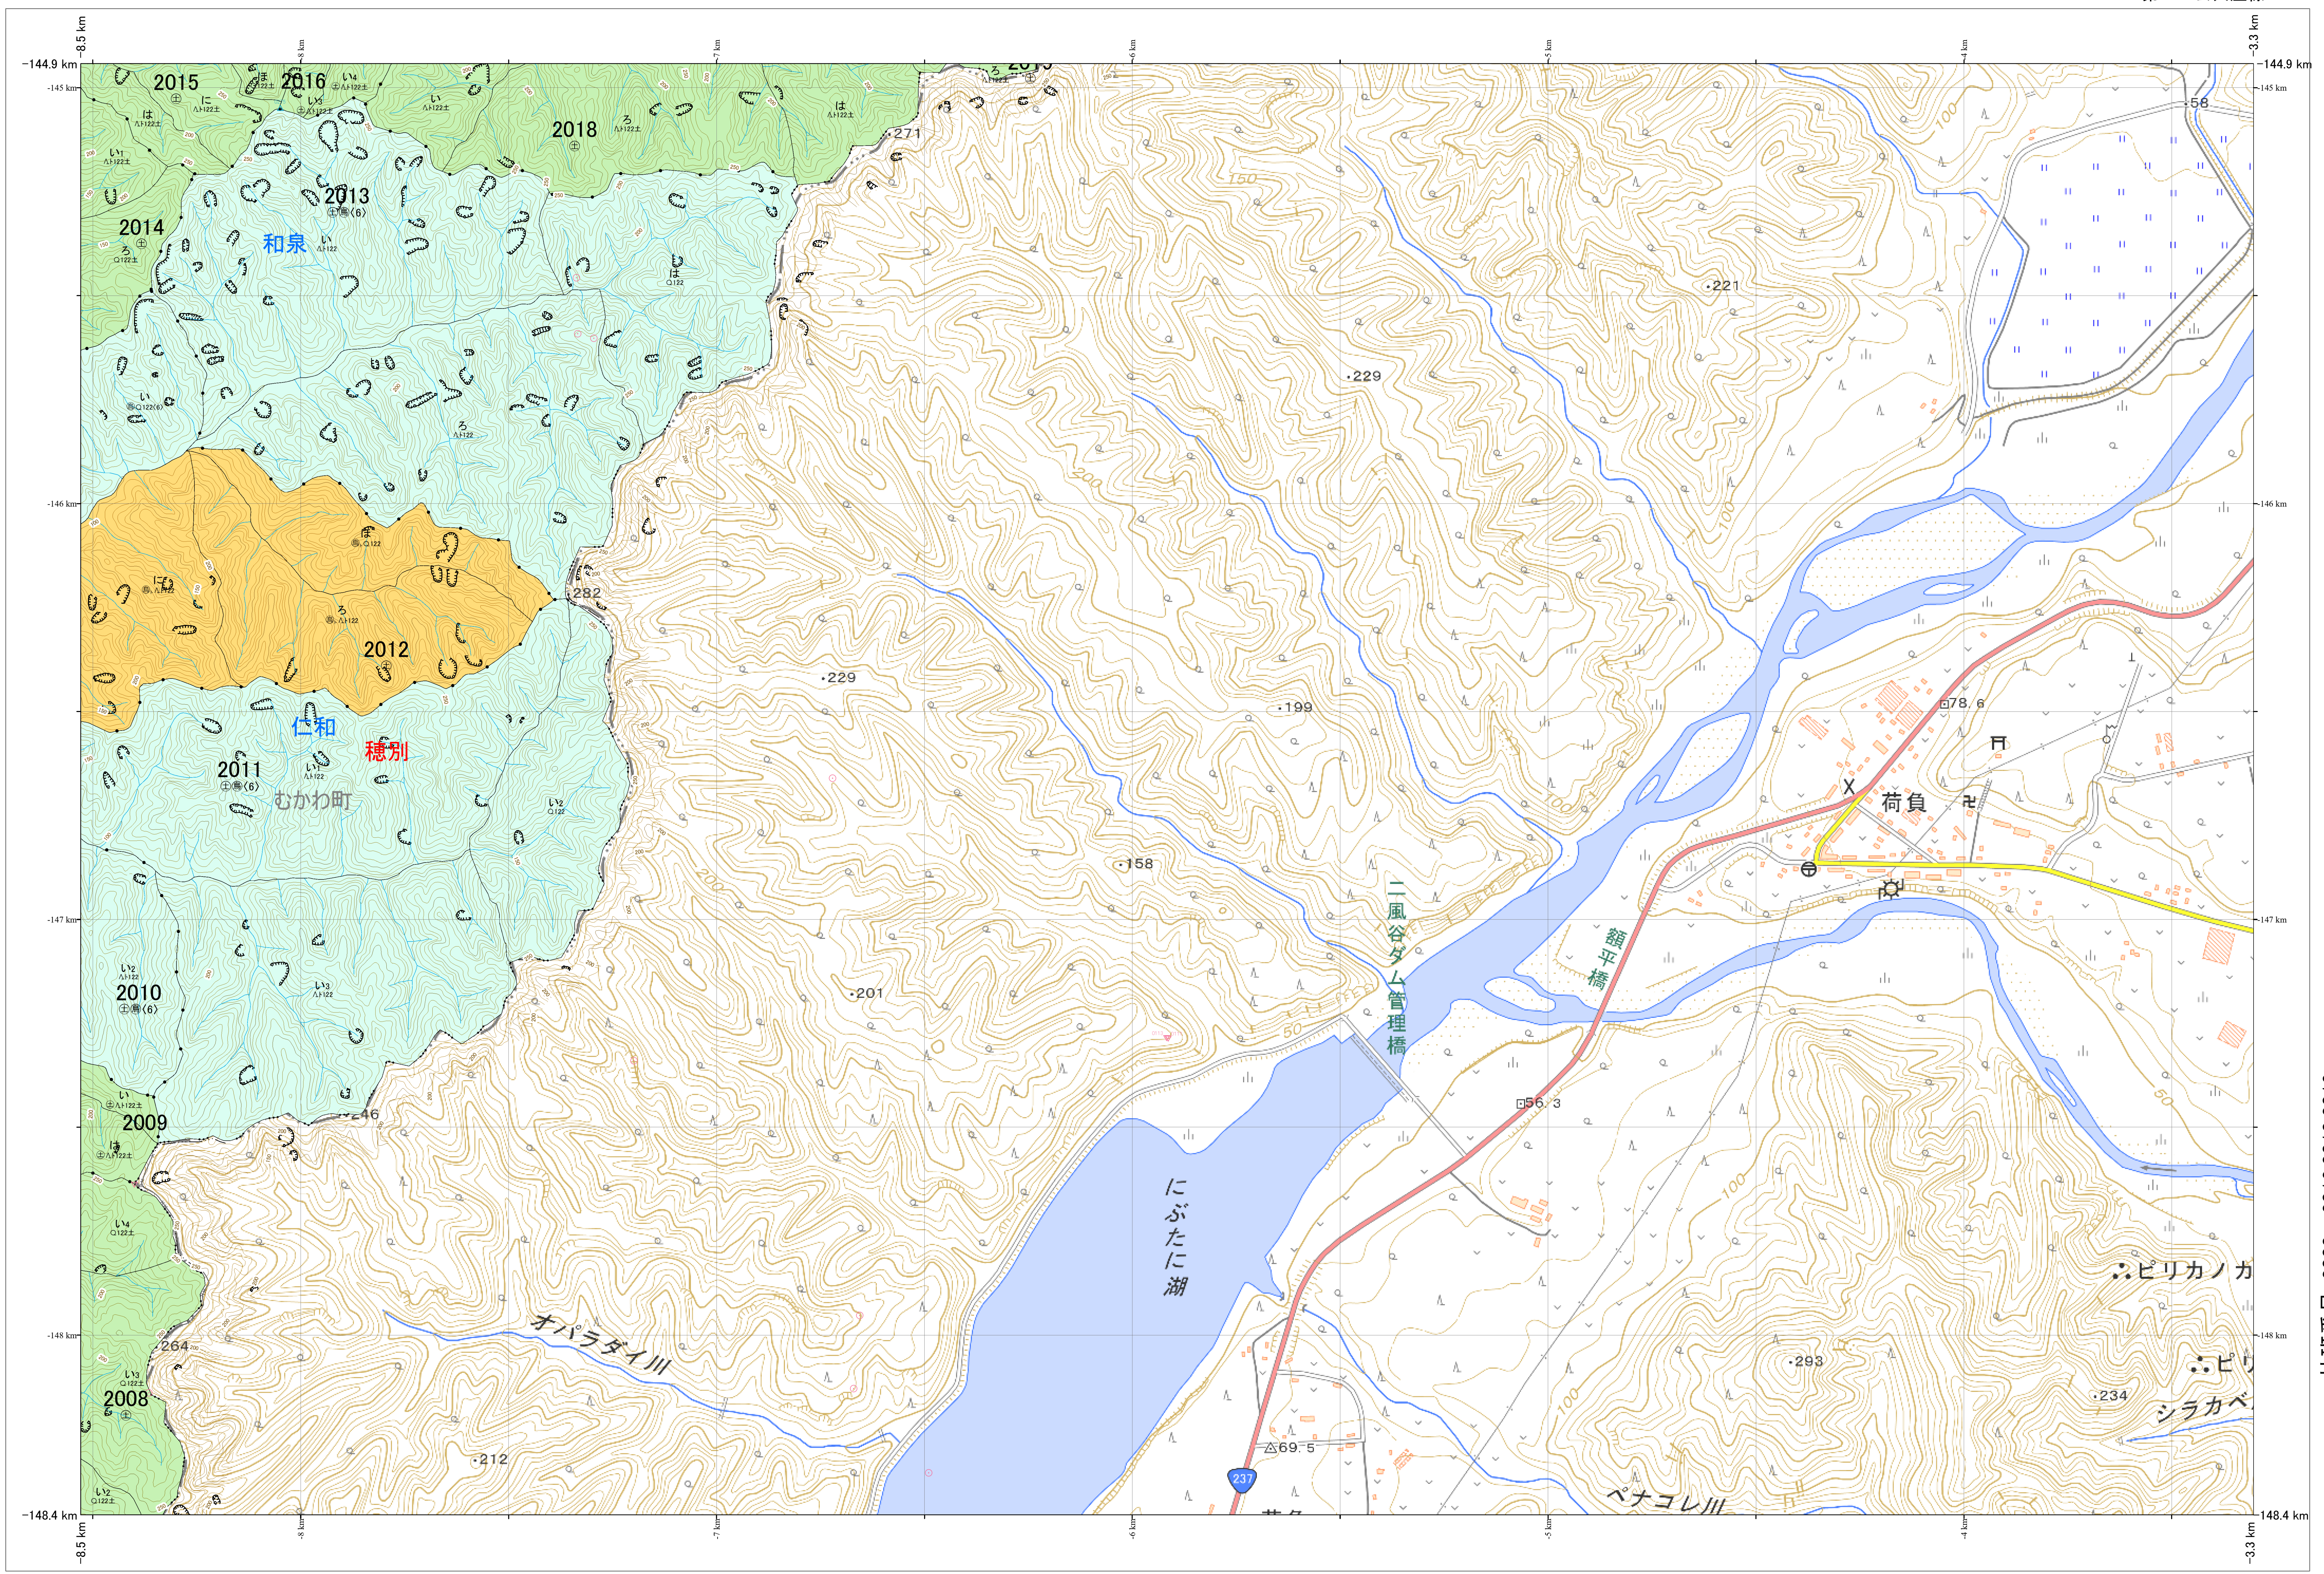

北海道森林管理局 胆振東部森林計画区  
胆振東部森林管理署 基本図・国有林野施業実施計画図 67 (全85)

第12公共座標

胆振東部 67

林班番号: 2008~2016, 2018, 2019

令和7年度 第7次樹立

林班番号: 2008~2016, 2018, 2019

北海道森林管理局 胆振東部森林管理署  
胆振東部 67

「測量法に基づく国土地理院長承認(使用)R7JHs 526」  
この地図は、国土地理院長の承認を得て、同院発行の電子地形図を用いて作成したものである。  
第三者がさらに複製する場合には、国土地理院長の承認を得なければならない。