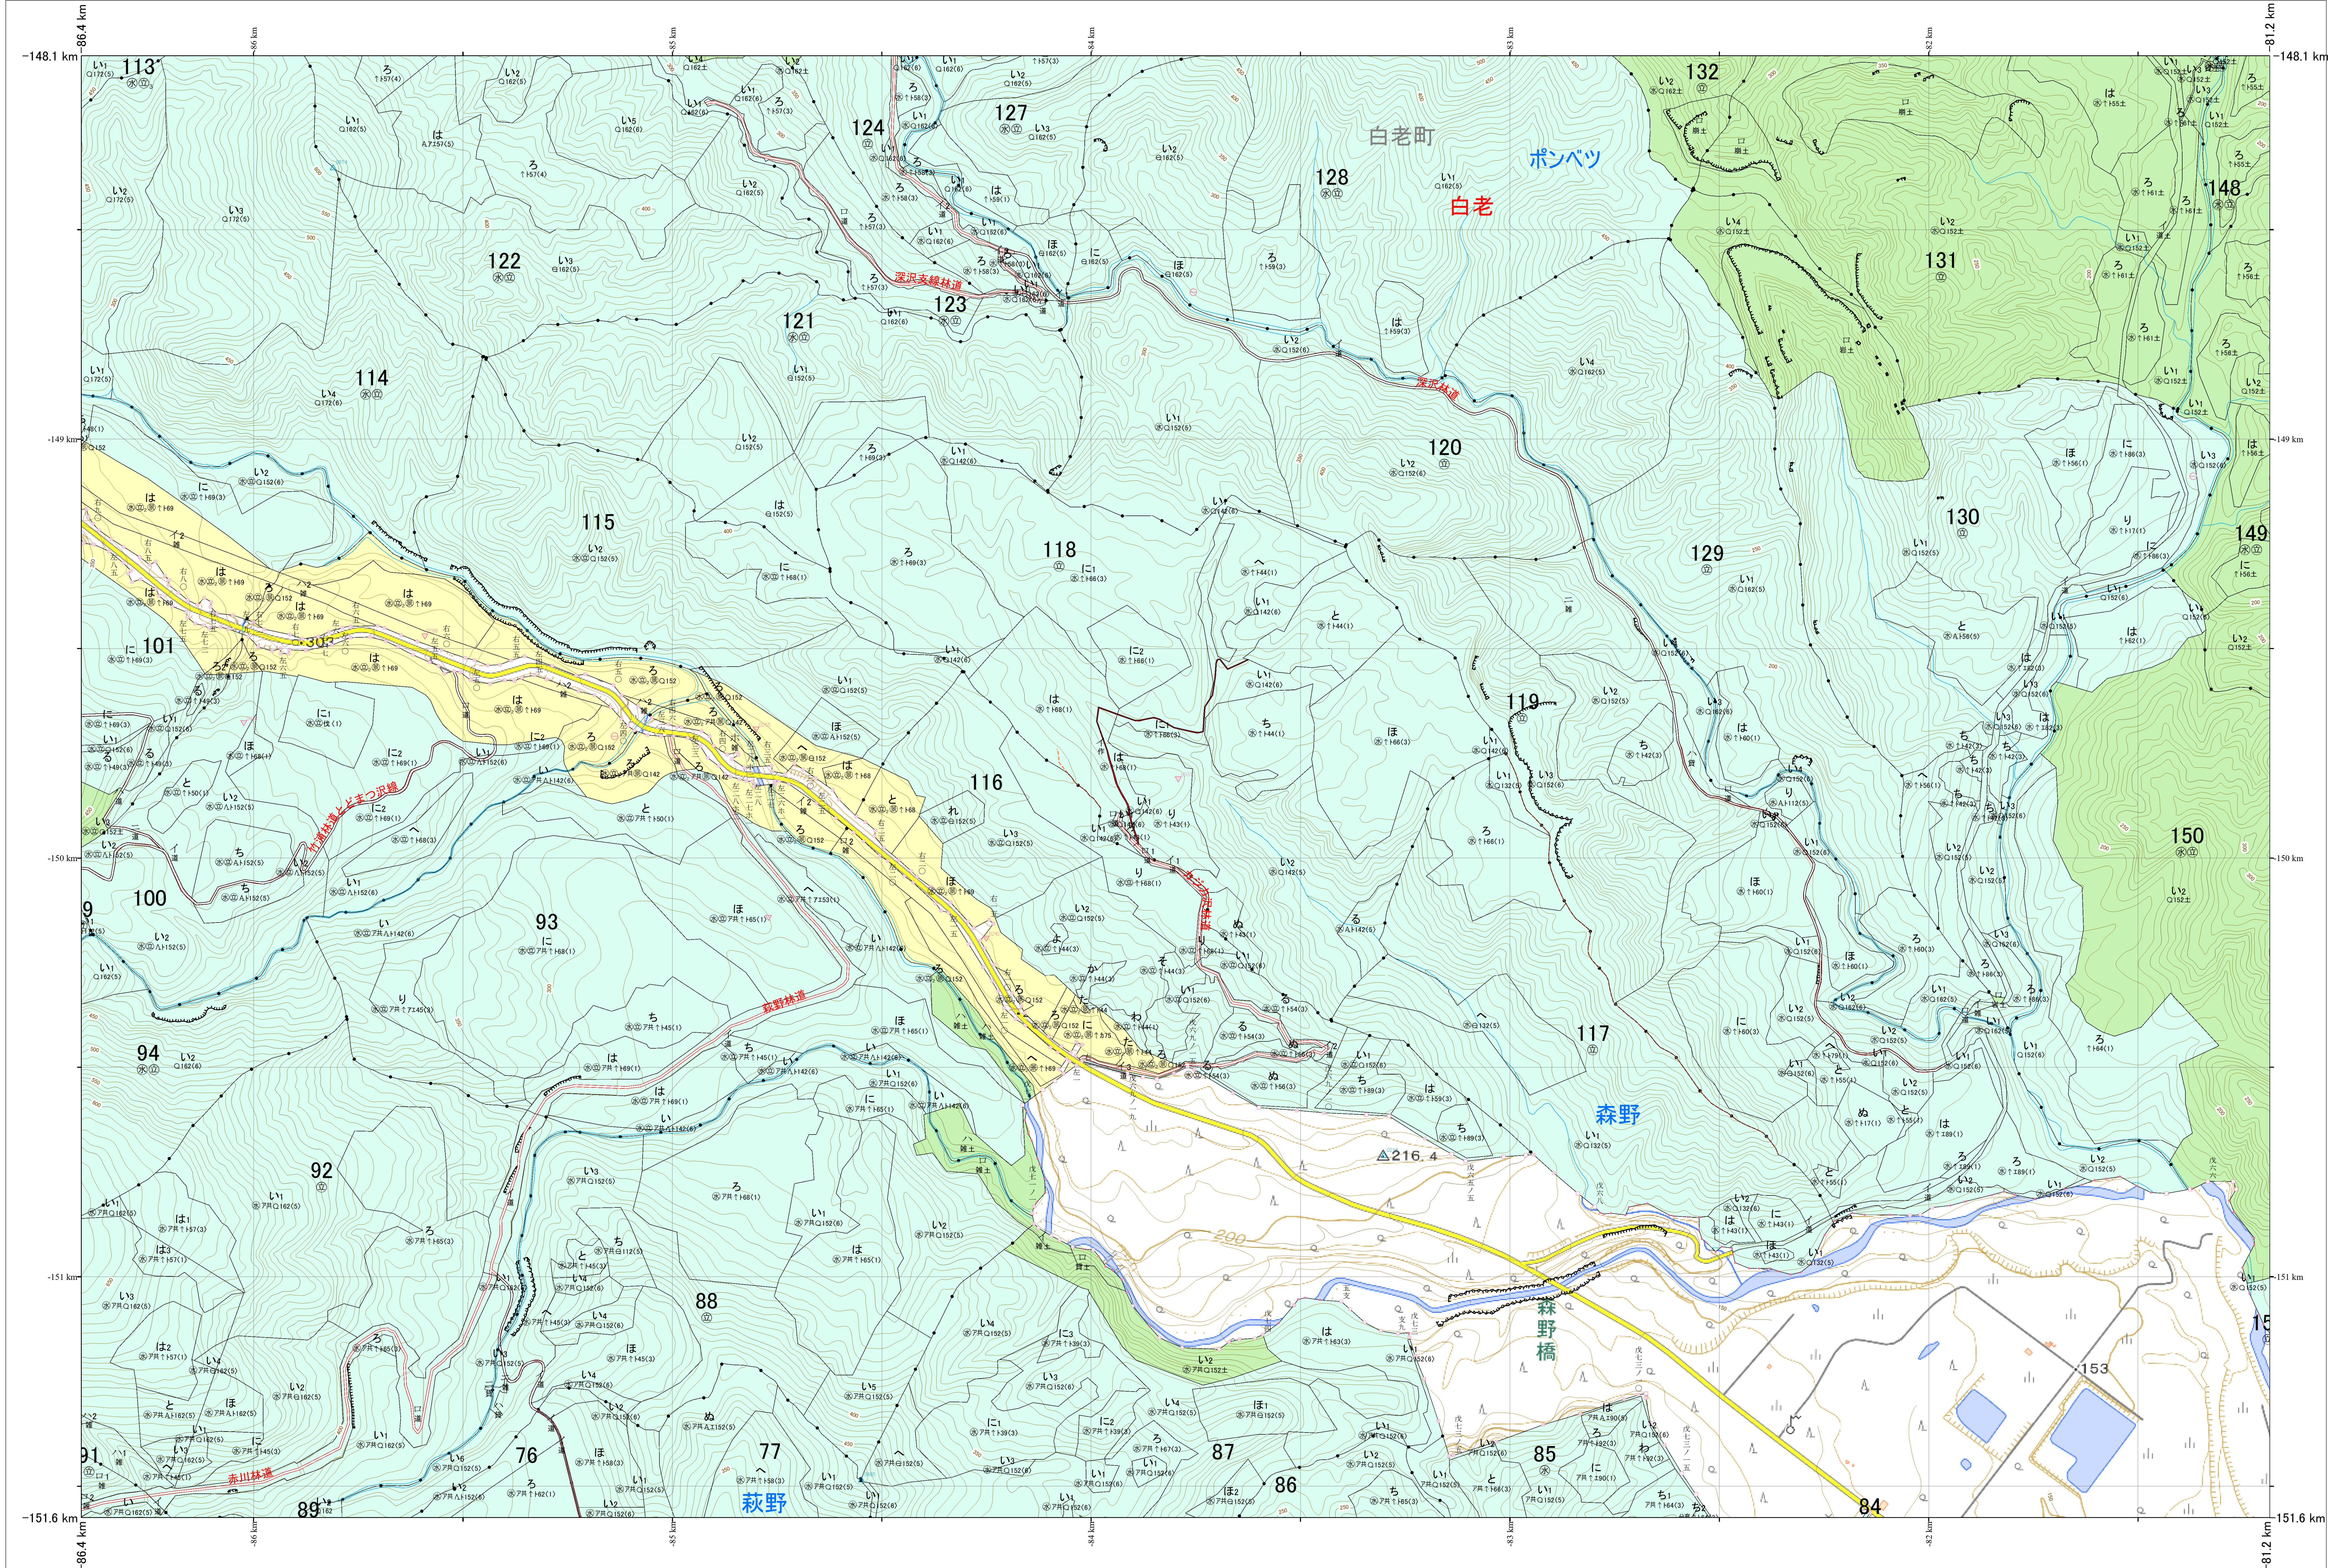

北海道森林管理局 胆振東部森林計画区
胆振東部森林管理署 基本図・国有林野施業実施計画図 13 (全85)

第12公共座標 9.17

胆振東部 13

林班番号: 76,77,85~89,91~101,113~124,127~132,147~150,151

令和7年度 第7次樹立

林班番号: 76,77,85~89,91~101,113~124,127~132,147~150,151

北海道森林管理局 胆振東部森林管理署

胆振東部 13

「測量法に基づく国土地理院長承認(使用)R7JHs 526」
この地図は、国土地理院長の承認を得て、同院発行の電子地形図を用いて作成したものである。
第三者がさらに複製する場合には、国土地理院長の承認を得なければならない。