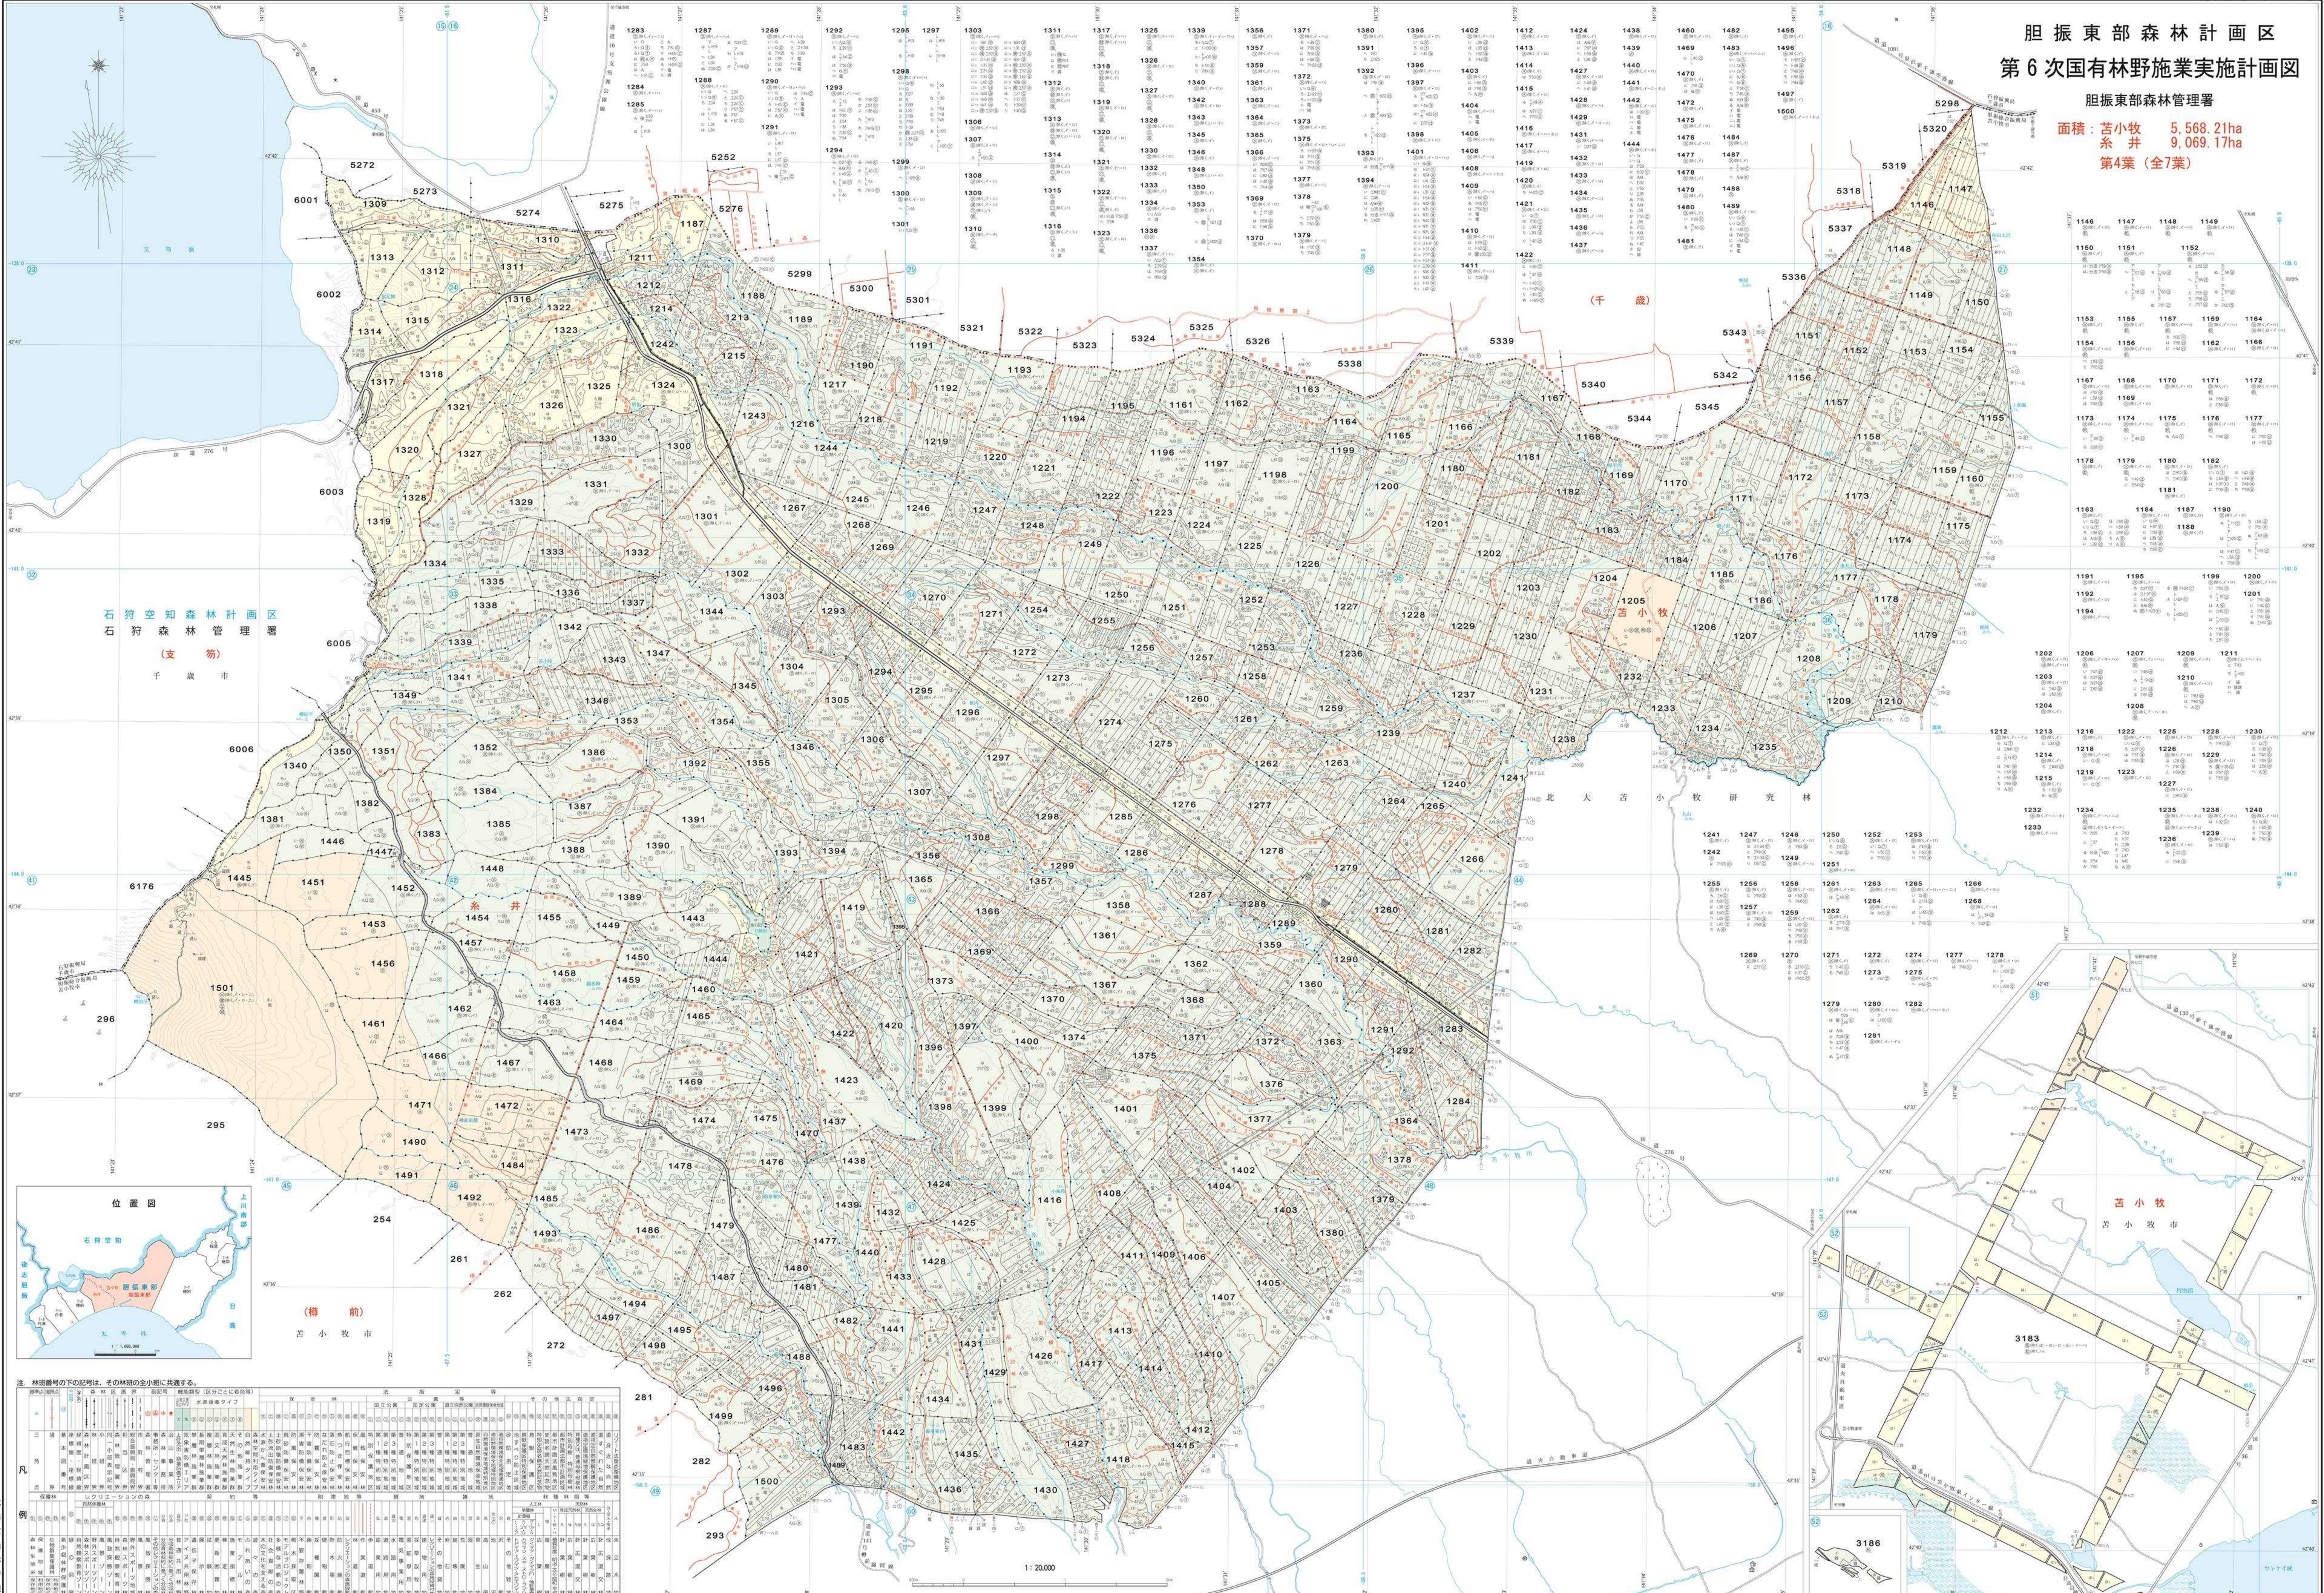

# 胆振東部森林計画区 第6次国有林野施業実施計画図

胆振東部森林管理署  
面積：苫小牧 5,568.21ha  
糸井 9,069.17ha  
第4葉 (全7葉)

石狩空知森林計画区  
石狩森林管理署  
(支務)  
千歳市

(千歳)

苫小牧

北大苫小牧研究林

苫小牧  
苫小牧市

注	
林班番号の下の記号は、その林班の全小班に共通する。	
凡	...

1:20,000