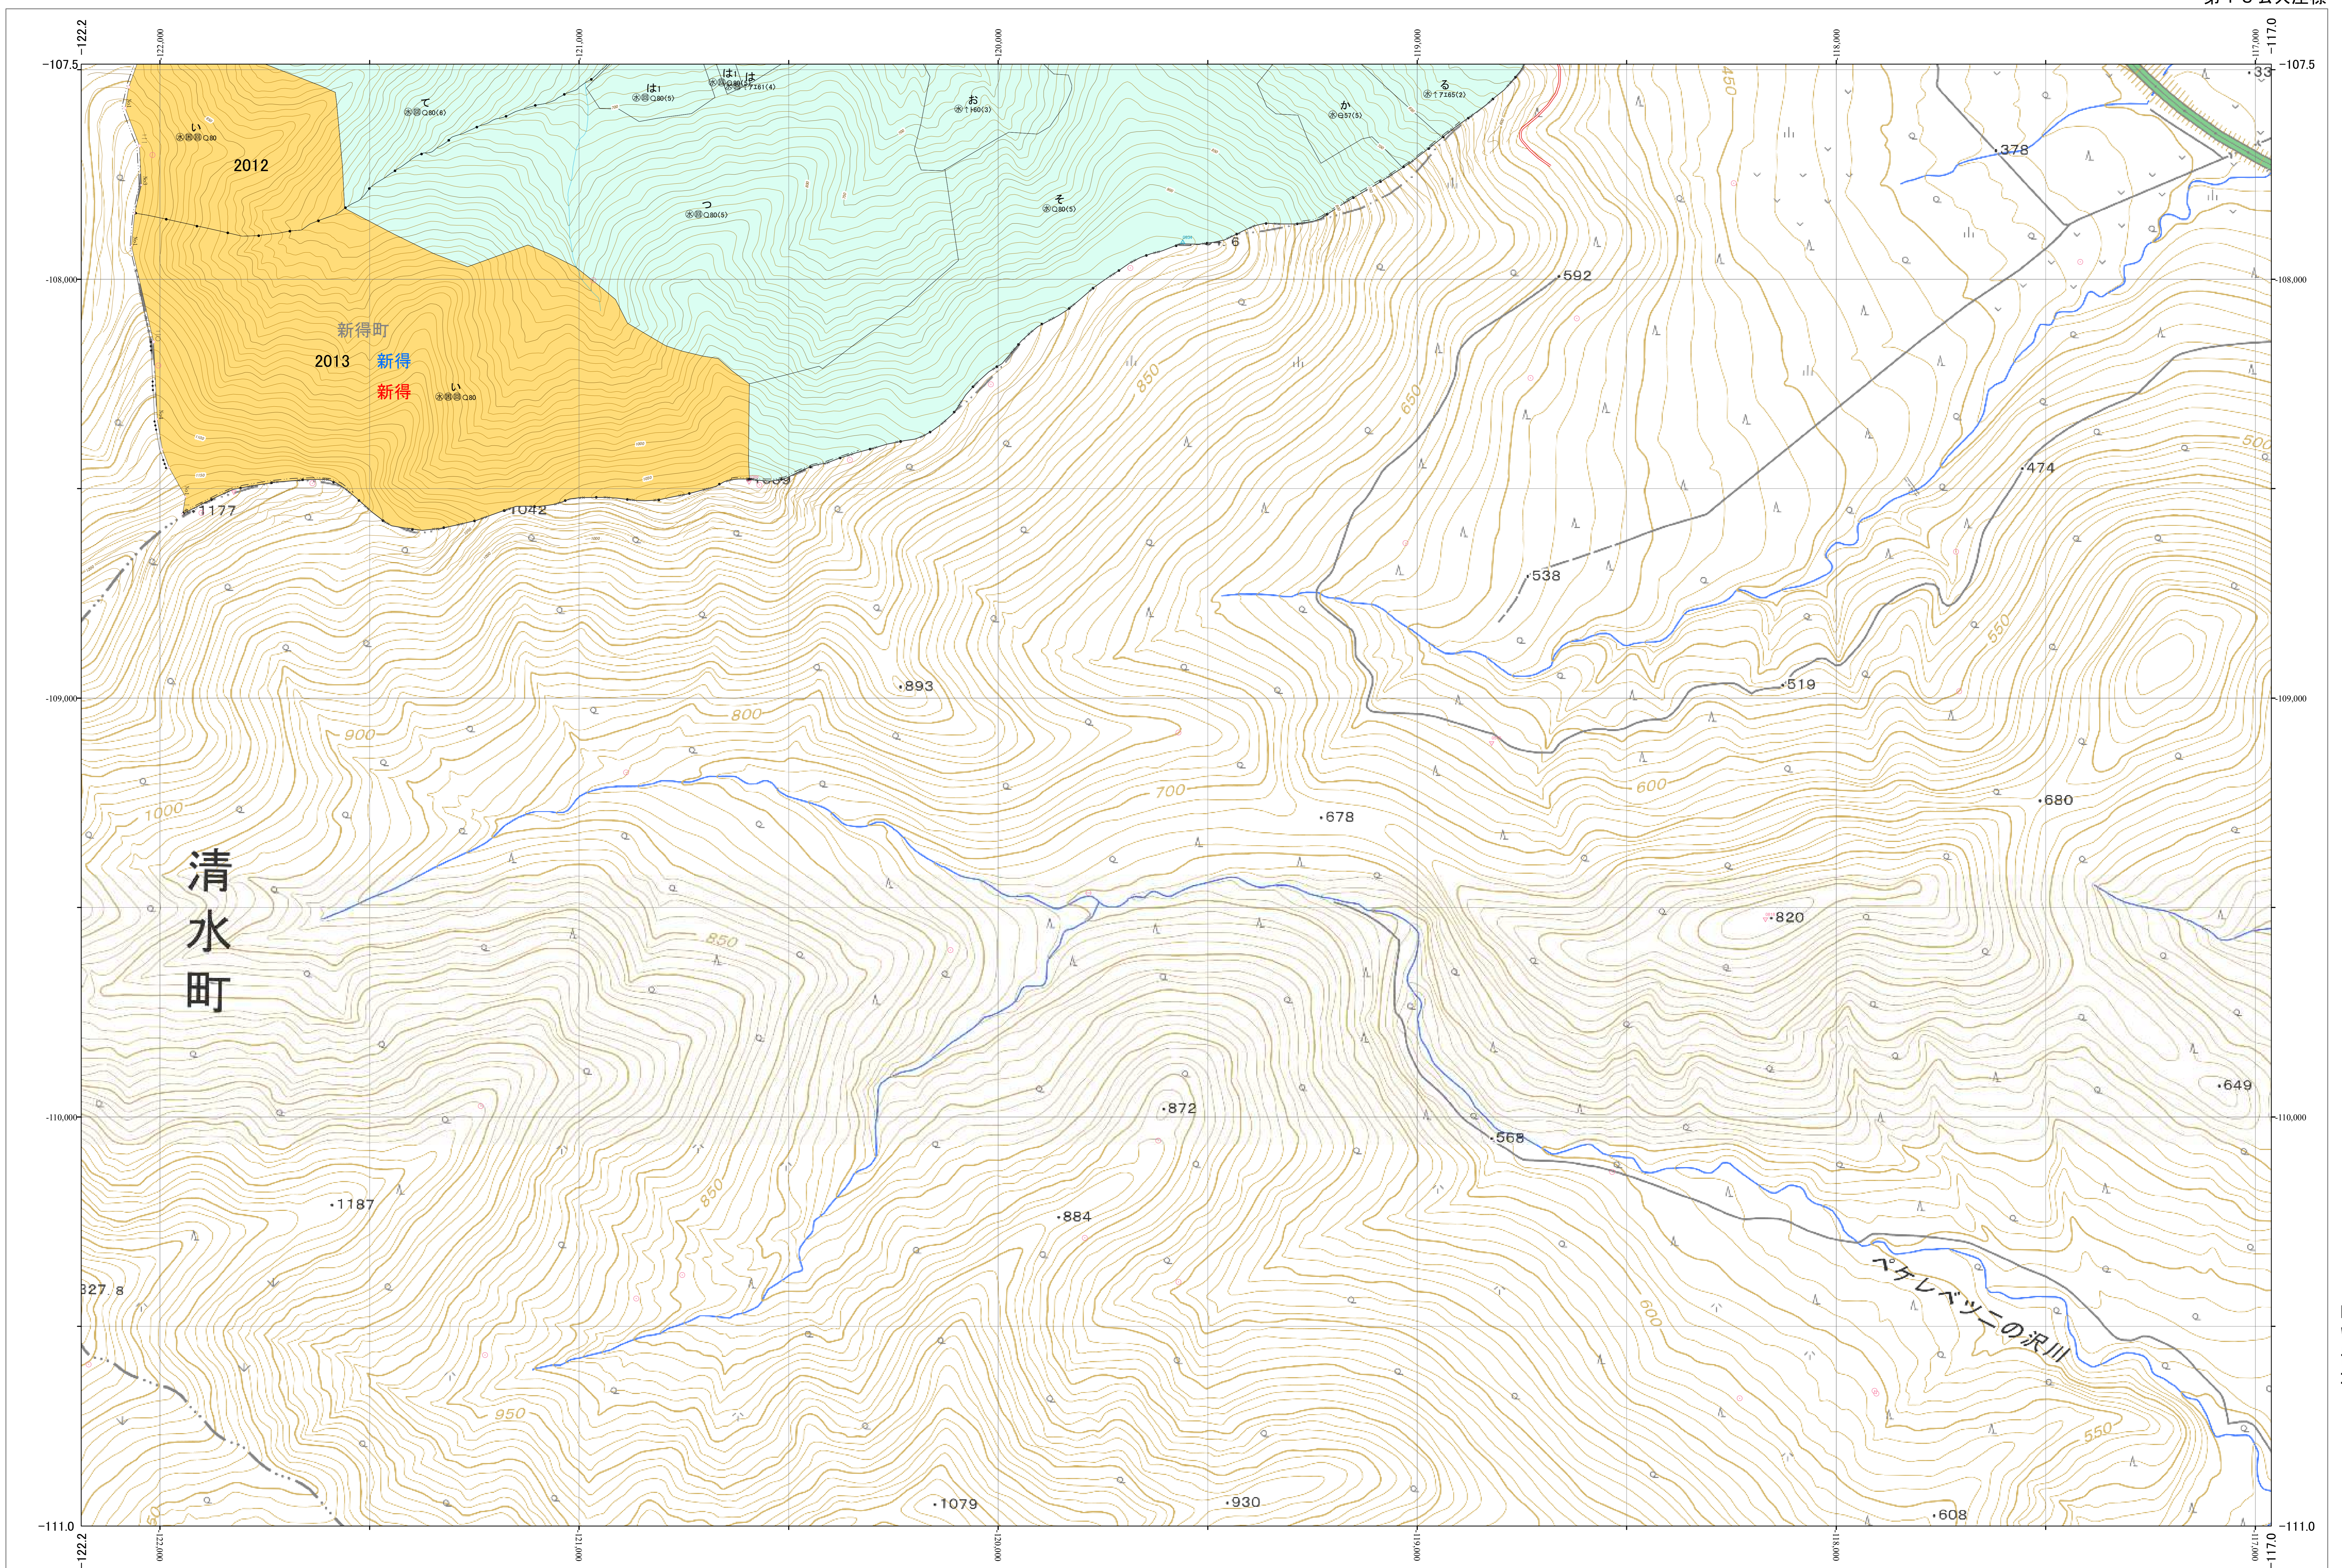

北海道森林管理局 十勝森林計画区
十勝西部森林管理署東大雪支署 基本図・国有林野施業実施計画図 150 (全150)

第13公共座標

東大雪支 150

林班番号:2012~2013

令和五年度 第六次樹立

林班番号:2012~2013

北海道森林管理局 十勝西部森林管理署東大雪支署

東大雪支 150

「測量法に基づく国土地理院長承認(使用) R 5JHs 635」
この地図は、国土地理院長の承認を得て、同院発行の電子地形図を用いて作成したものである。
第三者がさらに複製する場合には、国土地理院長の承認を得なければならない。