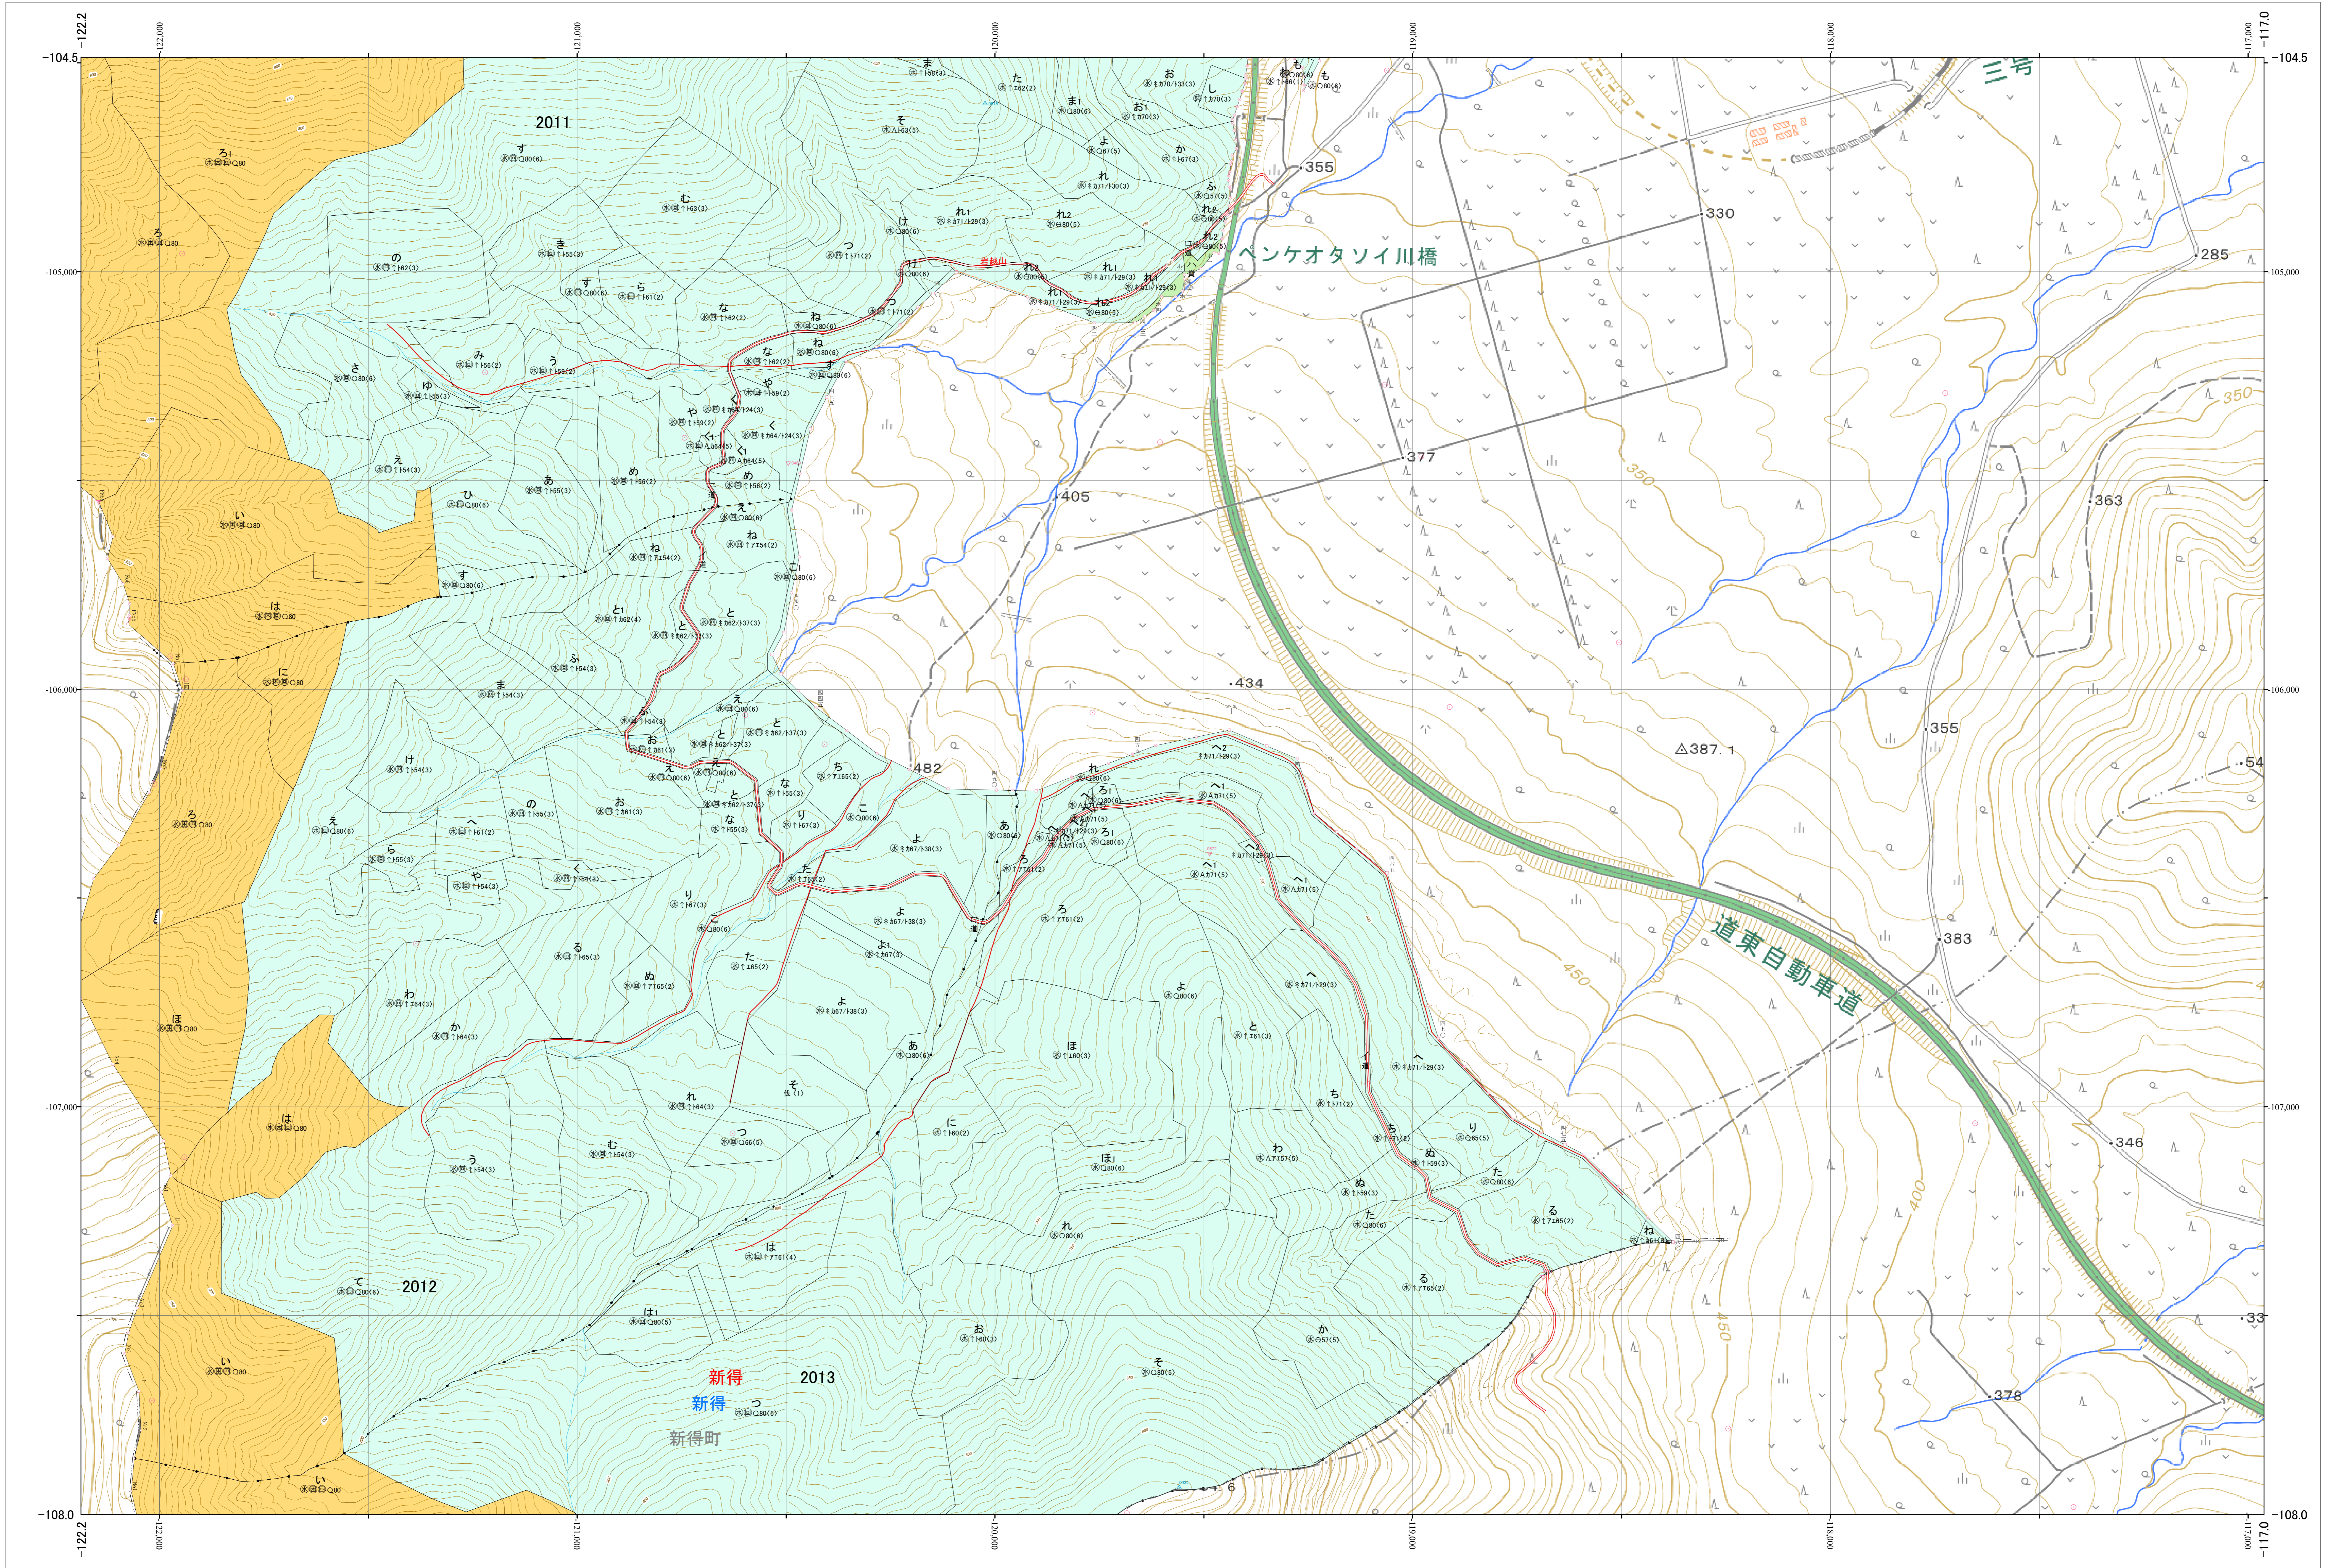

北海道森林管理局 十勝森林計画区
十勝西部森林管理署東大雪支署 基本図・国有林野施業実施計画図 148 (全150)

第13公共座標

林班番号: 2010~2013

東大雪支 148

林班番号: 2010~2013

令和五年度 第六次樹立

北海道森林管理局 十勝西部森林管理署東大雪支署

東大雪支 148

「測量法に基づく国土地理院長承認(使用) R 5JHs 635」
この地図は、国土地理院長の承認を得て、同院発行の電子地形図を用いて作成したものである。
第三者がさらに複製する場合には、国土地理院長の承認を得なければならない。