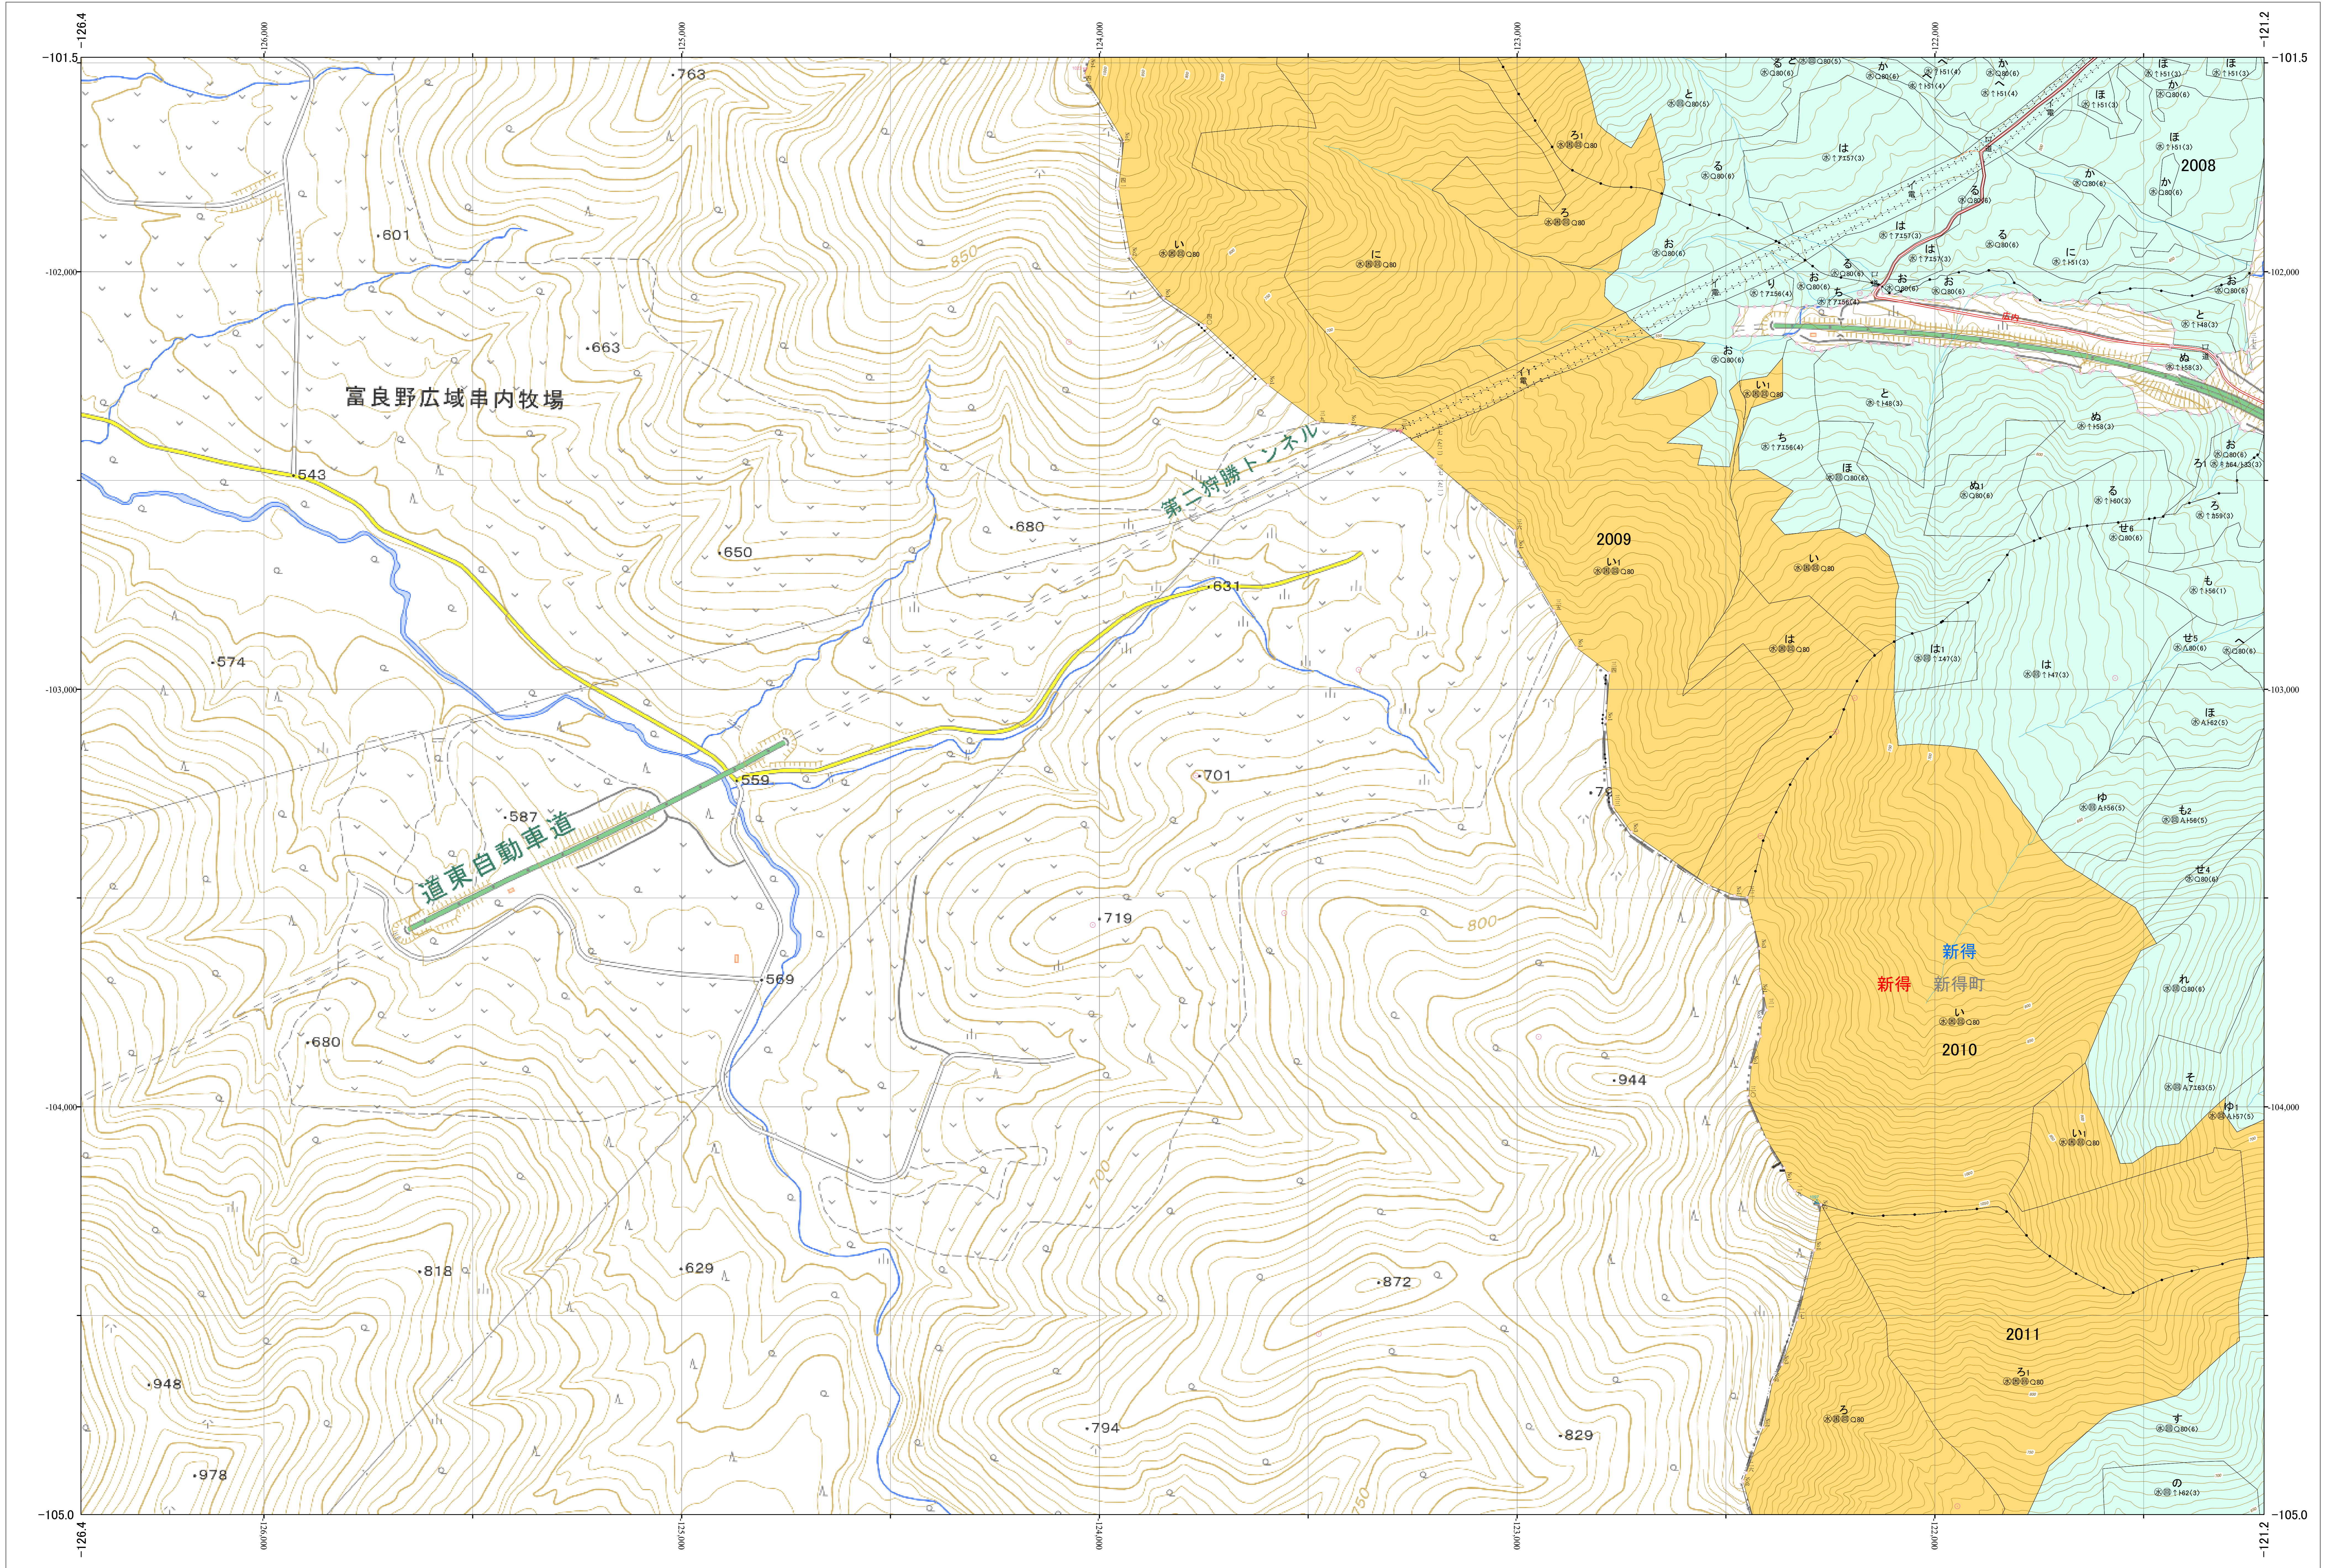

北海道森林管理局 十勝森林計画区
十勝西部森林管理署東大雪支署 基本図・国有林野施業実施計画図 145 (全150)

第13公共座標

林班番号: 2008~2011

東大雪支 145

林班番号: 2008~2011

令和五年度 第六次樹立

北海道森林管理局 十勝西部森林管理署東大雪支署

東大雪支 145

1:5,000
0 100 200 300 400 500 1,000m

「測量法に基づく国土院院長承認(使用) R 5JHs 635」
この地図は、国土院院長の承認を得て、同院発行の電子地形図を用いて作成したものである。
第三者がさらに複製する場合には、国土院院長の承認を得なければならない。