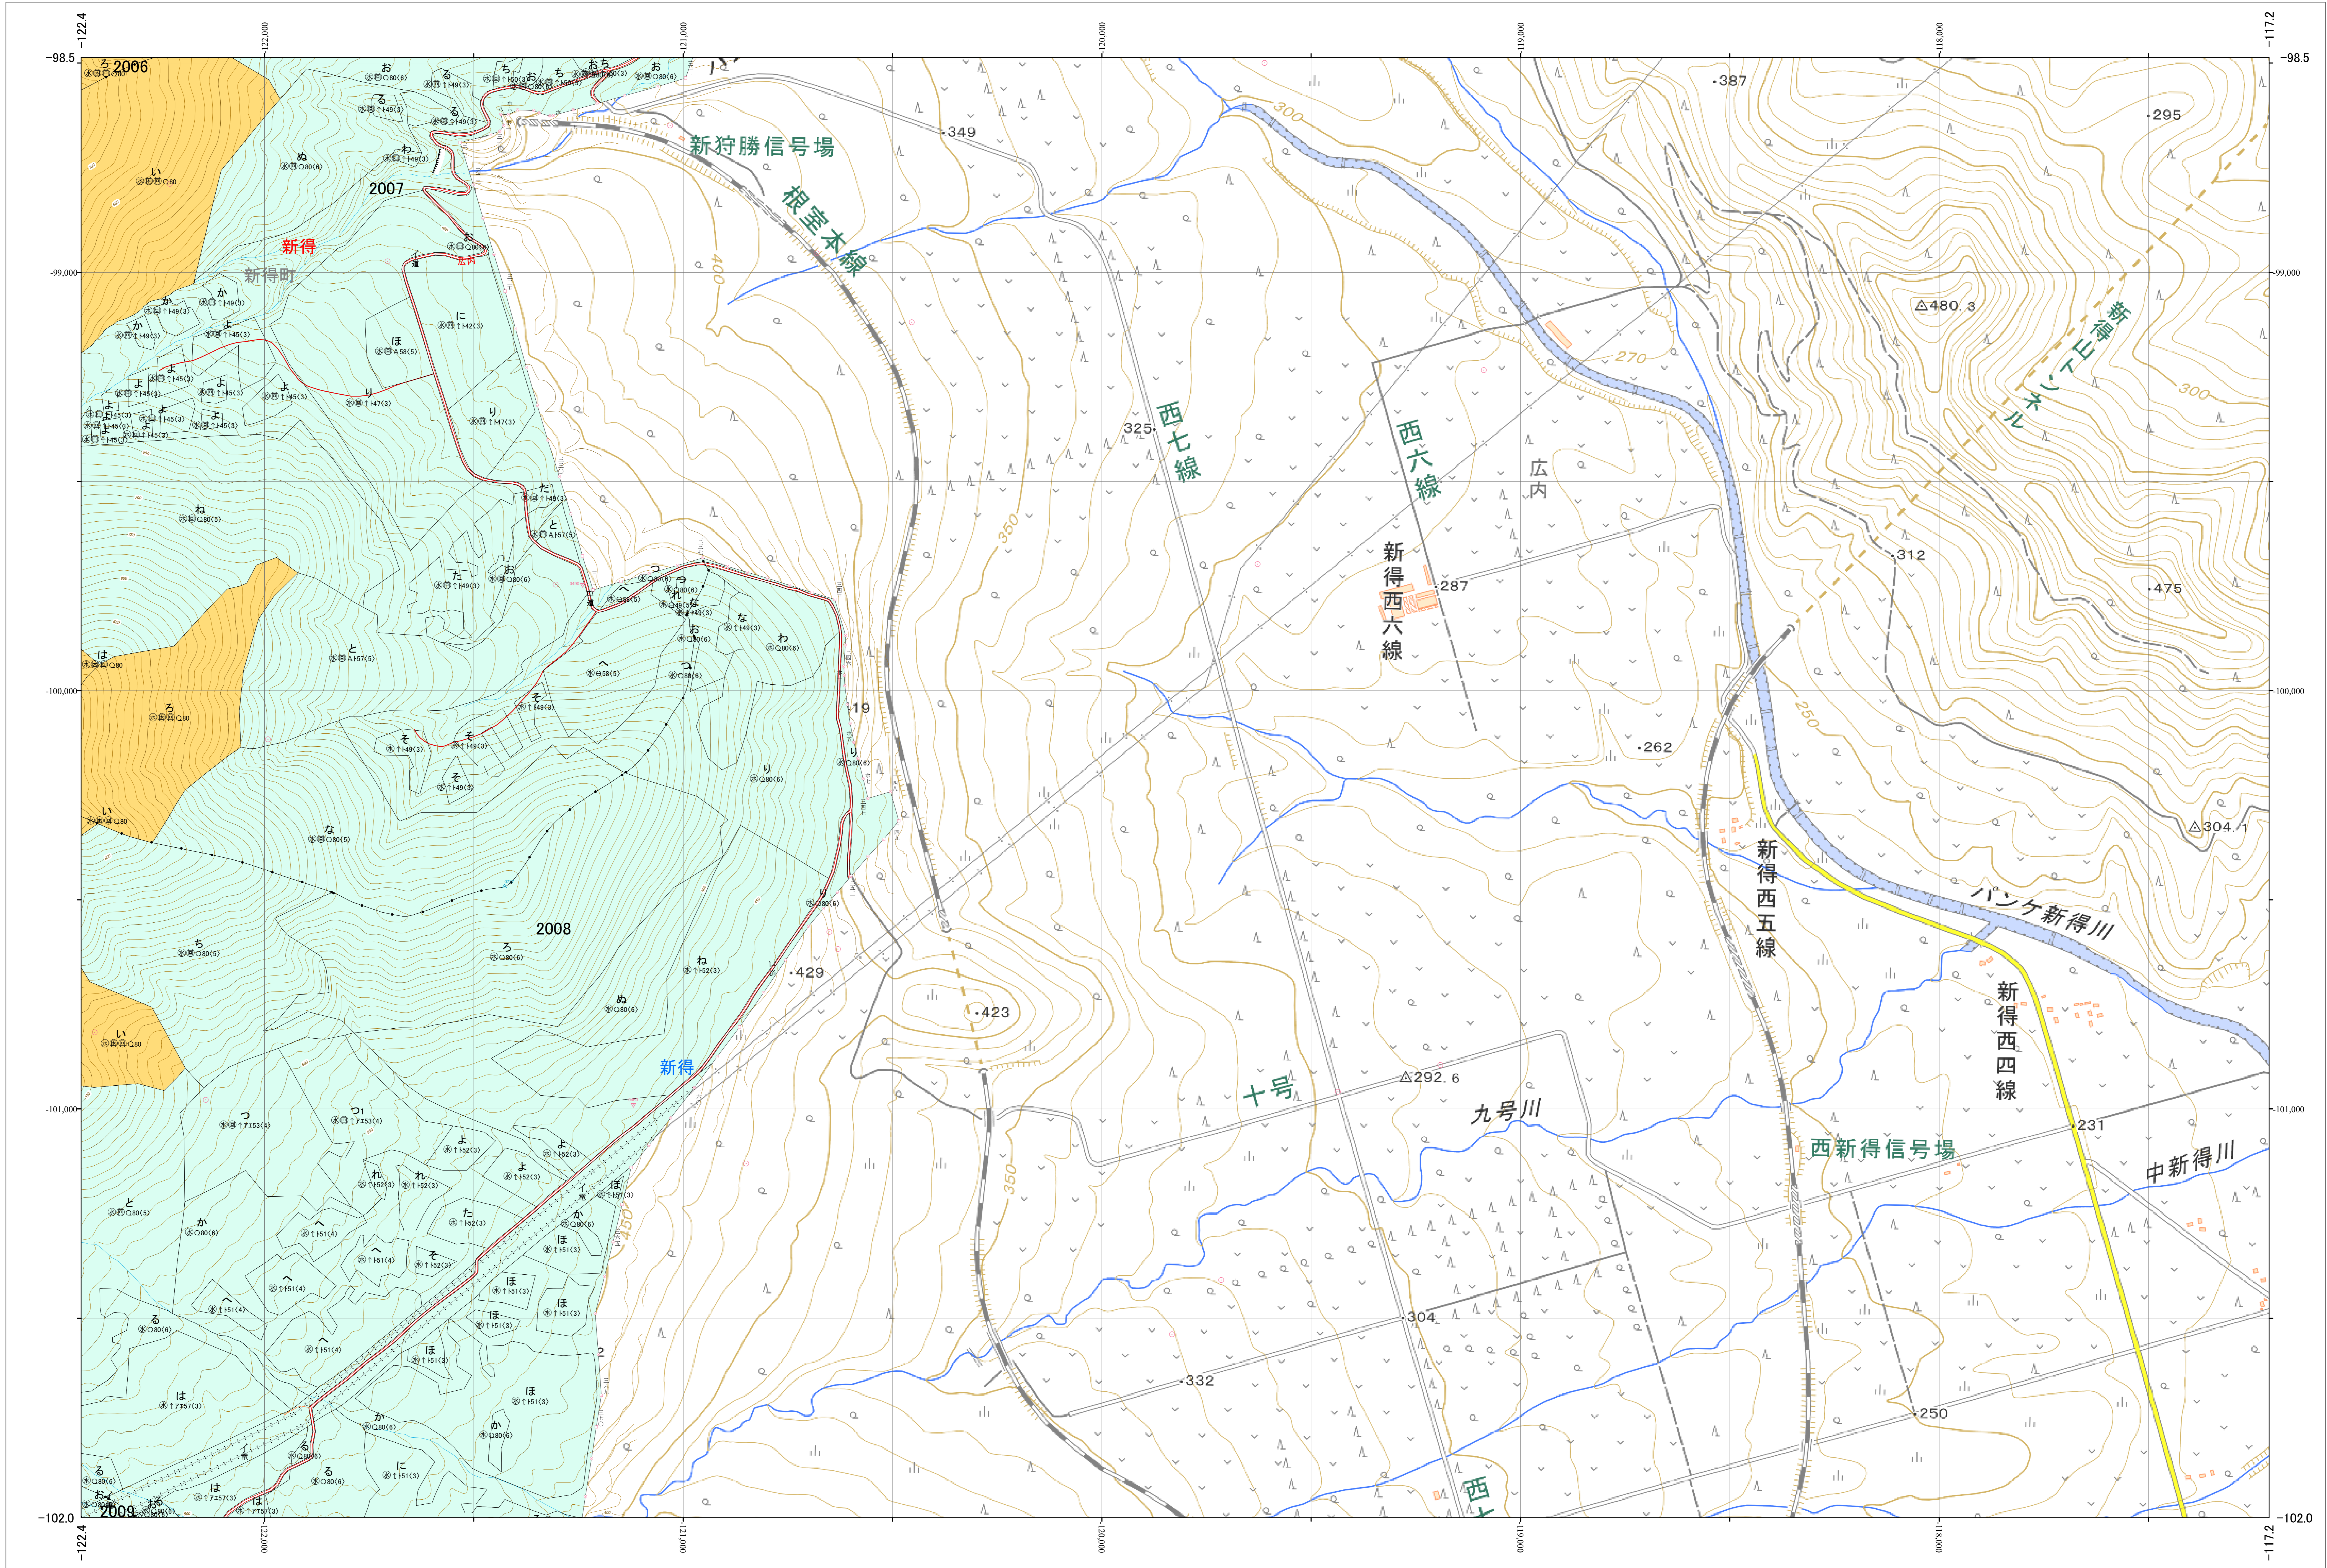

北海道森林管理局 十勝森林計画区
十勝西部森林管理署東大雪支署 基本図・国有林野施業実施計画図 144 (全150)

第13公共座標

林班番号: 2006~2009

東大雪支 144

林班番号: 2006~2009

令和五年度 第六次樹立

北海道森林管理局 十勝西部森林管理署東大雪支署

東大雪支 144

1:5,000
0 100 200 300 400 500 1,000m

「測量法に基づく国土地理院長承認(使用) R 5JHs 635」
この地図は、国土地理院長の承認を得て、同院発行の電子地形図を用いて作成したものである。
第三者がさらに複製する場合には、国土地理院長の承認を得なければならない。