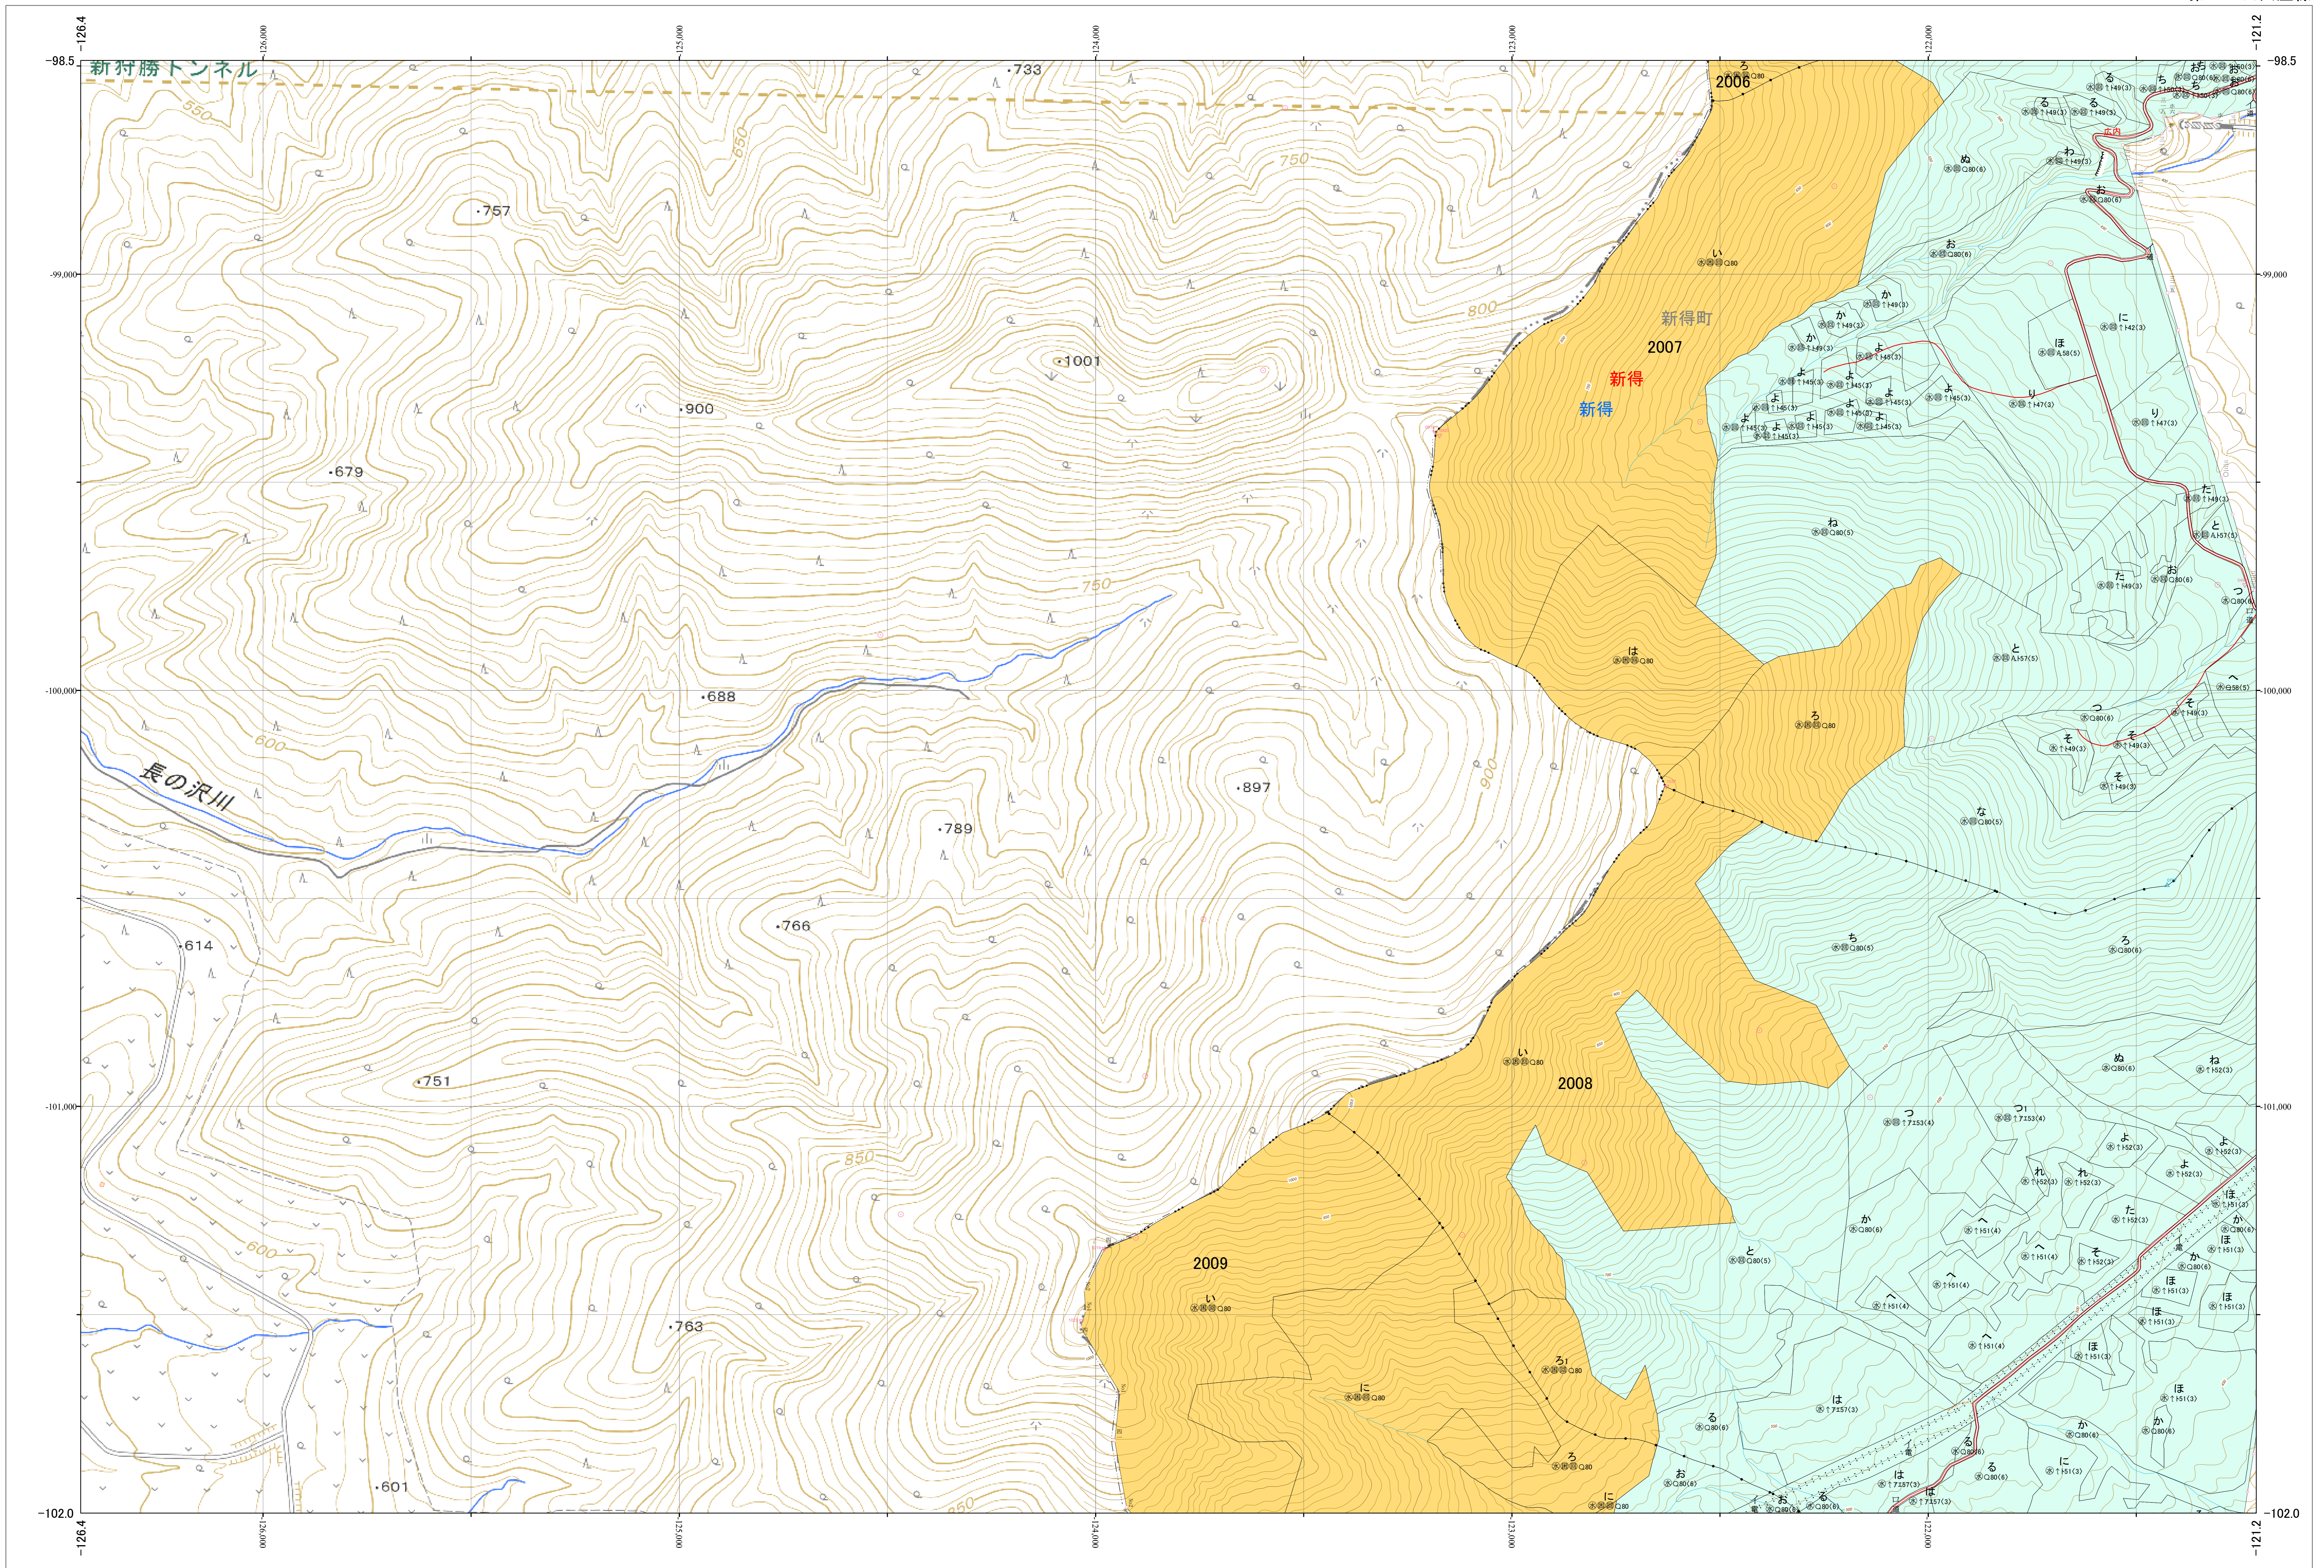

北海道森林管理局 十勝森林計画区
 十勝西部森林管理署東大雪支署 基本図・国有林野施業実施計画図 143 (全150)

第13公共座標

東大雪支 143

林班番号: 2006~2009

令和五年度 第六次樹立

林班番号: 2006~2009

北海道森林管理局 十勝西部森林管理署東大雪支署

東大雪支 143

「測量法に基づく国土院院長承認(使用) R 5JHs 635」
 この地図は、国土院院長の承認を得て、同院発行の電子地形図を用いて作成したものである。
 第三者がさらに複製する場合には、国土院院長の承認を得なければならない。