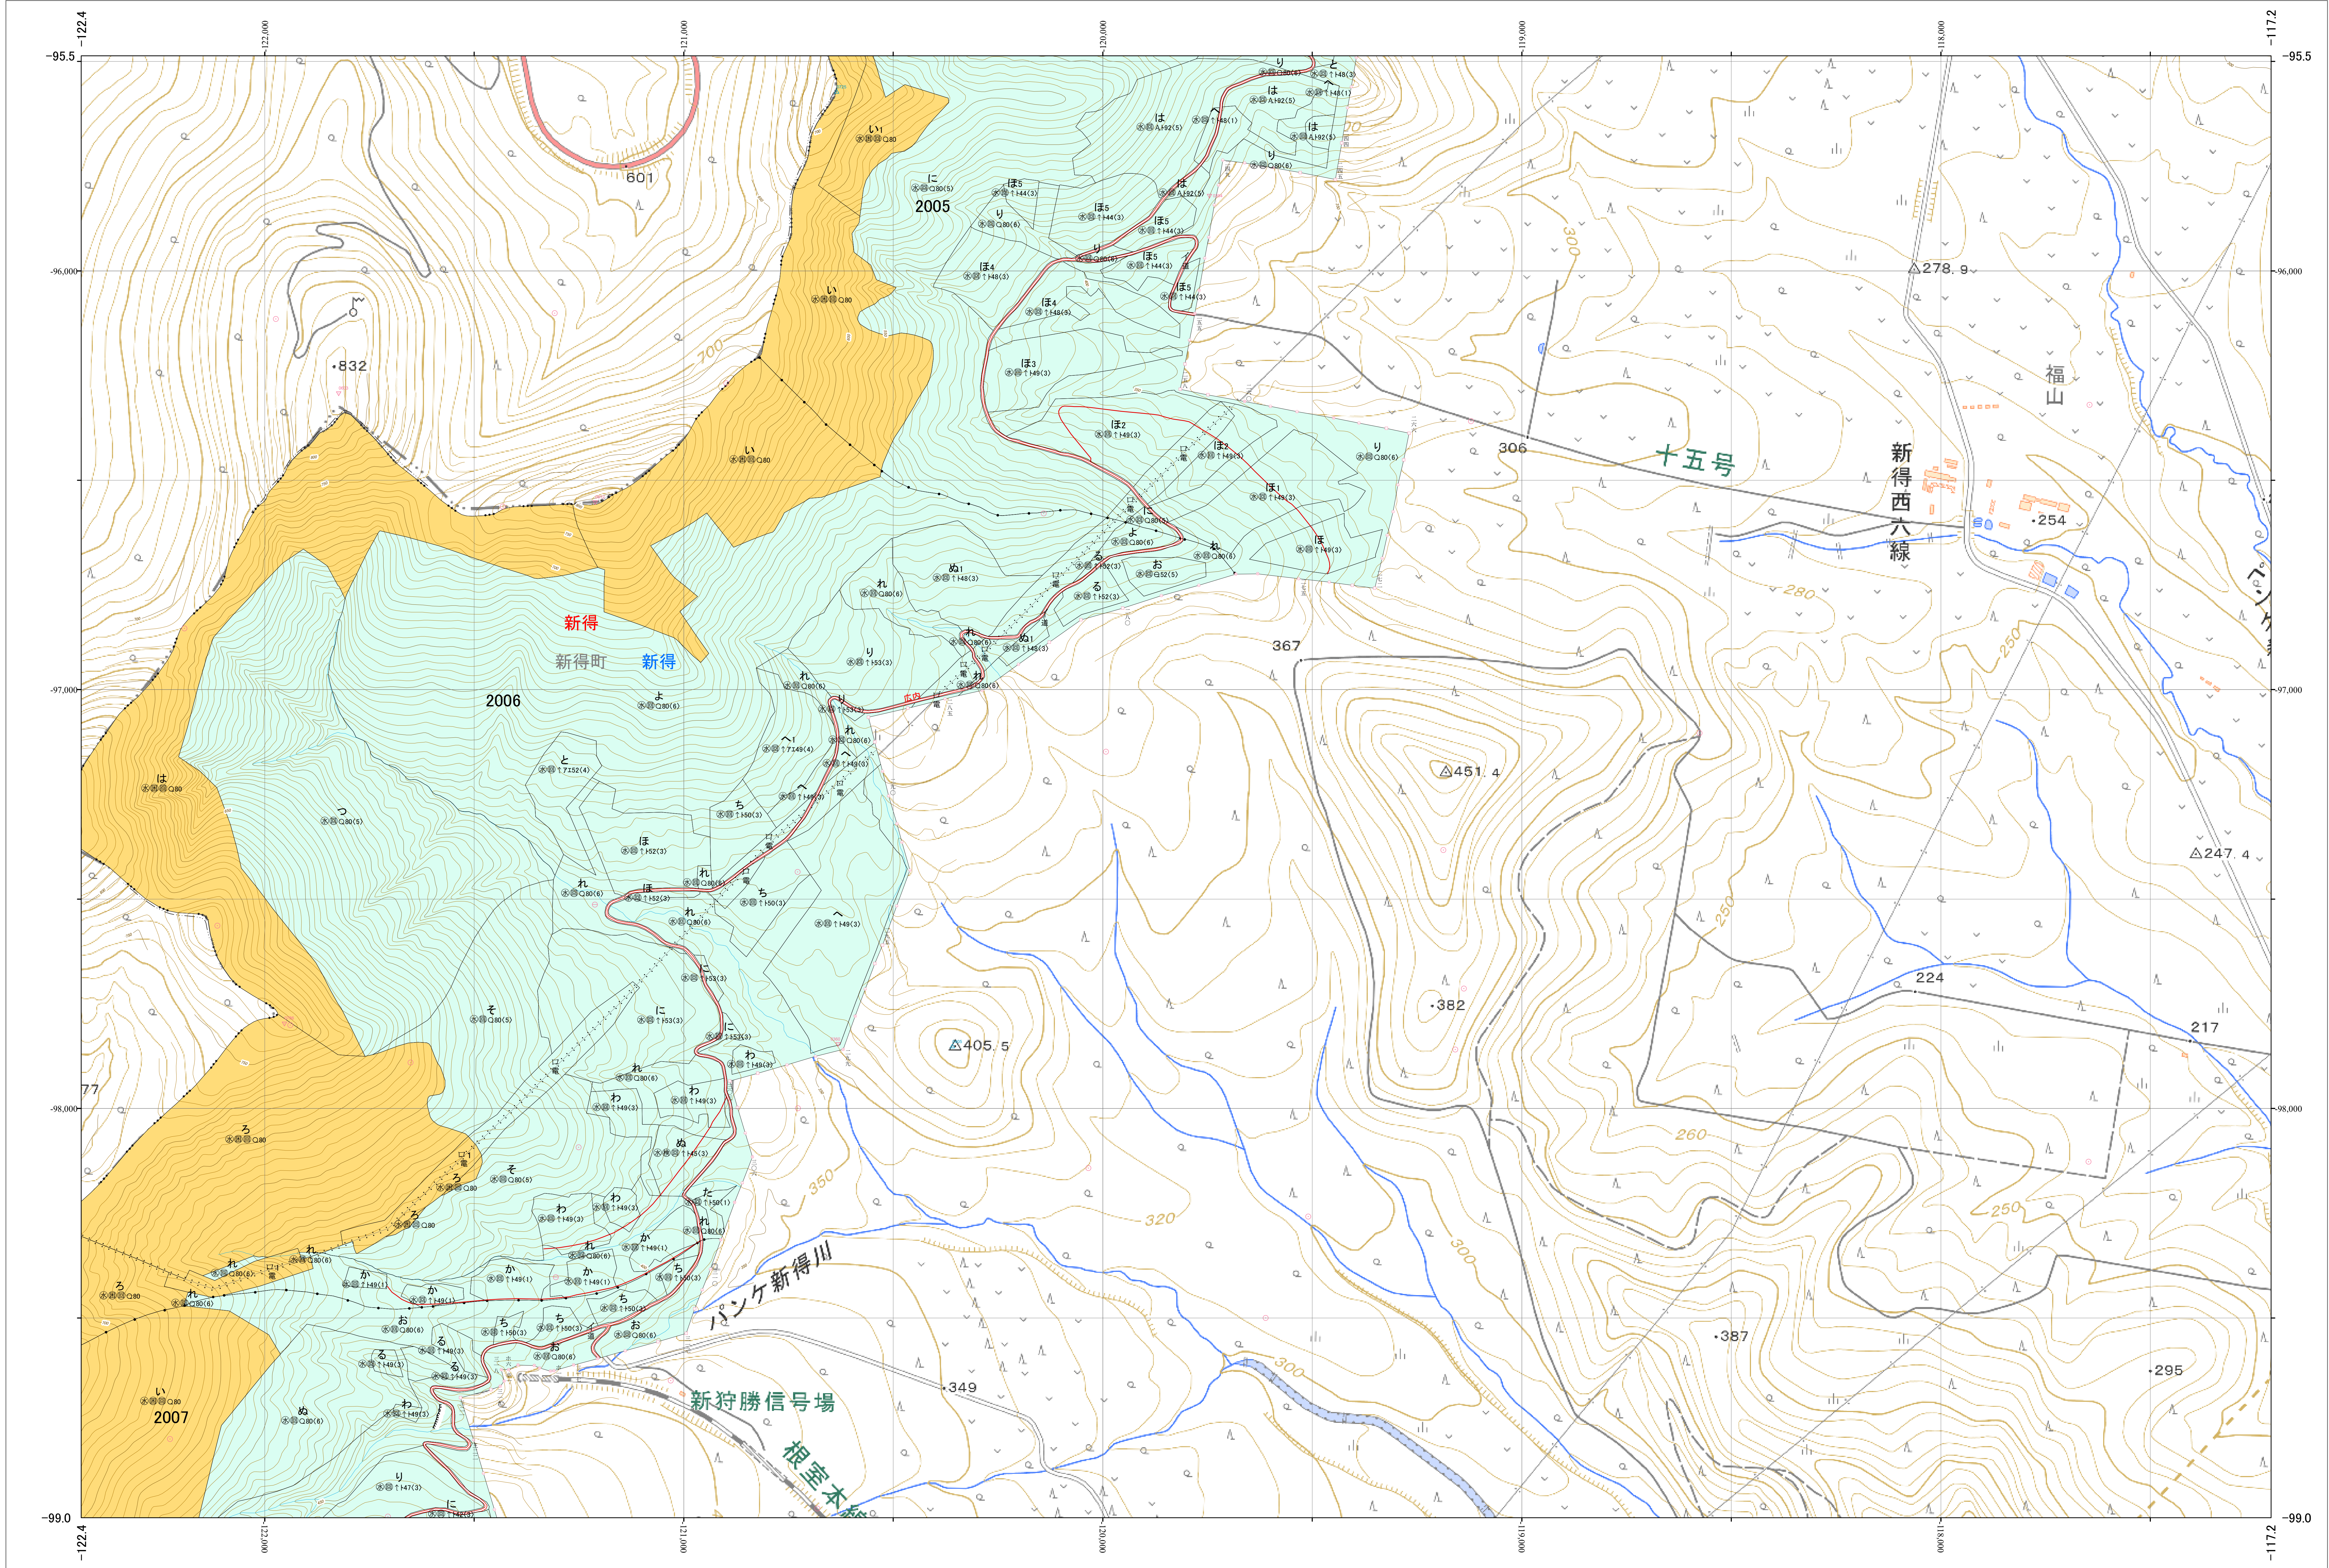

北海道森林管理局 十勝森林計画区
十勝西部森林管理署東大雪支署 基本図・国有林野施業実施計画図 142 (全150)

第13公共座標

東大雪支 142

林班番号: 2003・2005～2007

令和五年度 第六次樹立

林班番号: 2003・2005～2007

北海道森林管理局 十勝西部森林管理署東大雪支署

東大雪支 142

「測量法に基づく国土地理院長承認(使用) R 5JHs 635」
この地図は、国土地理院長の承認を得て、同院発行の電子地形図を用いて作成したものである。
第三者がさらに複製する場合には、国土地理院長の承認を得なければならない。