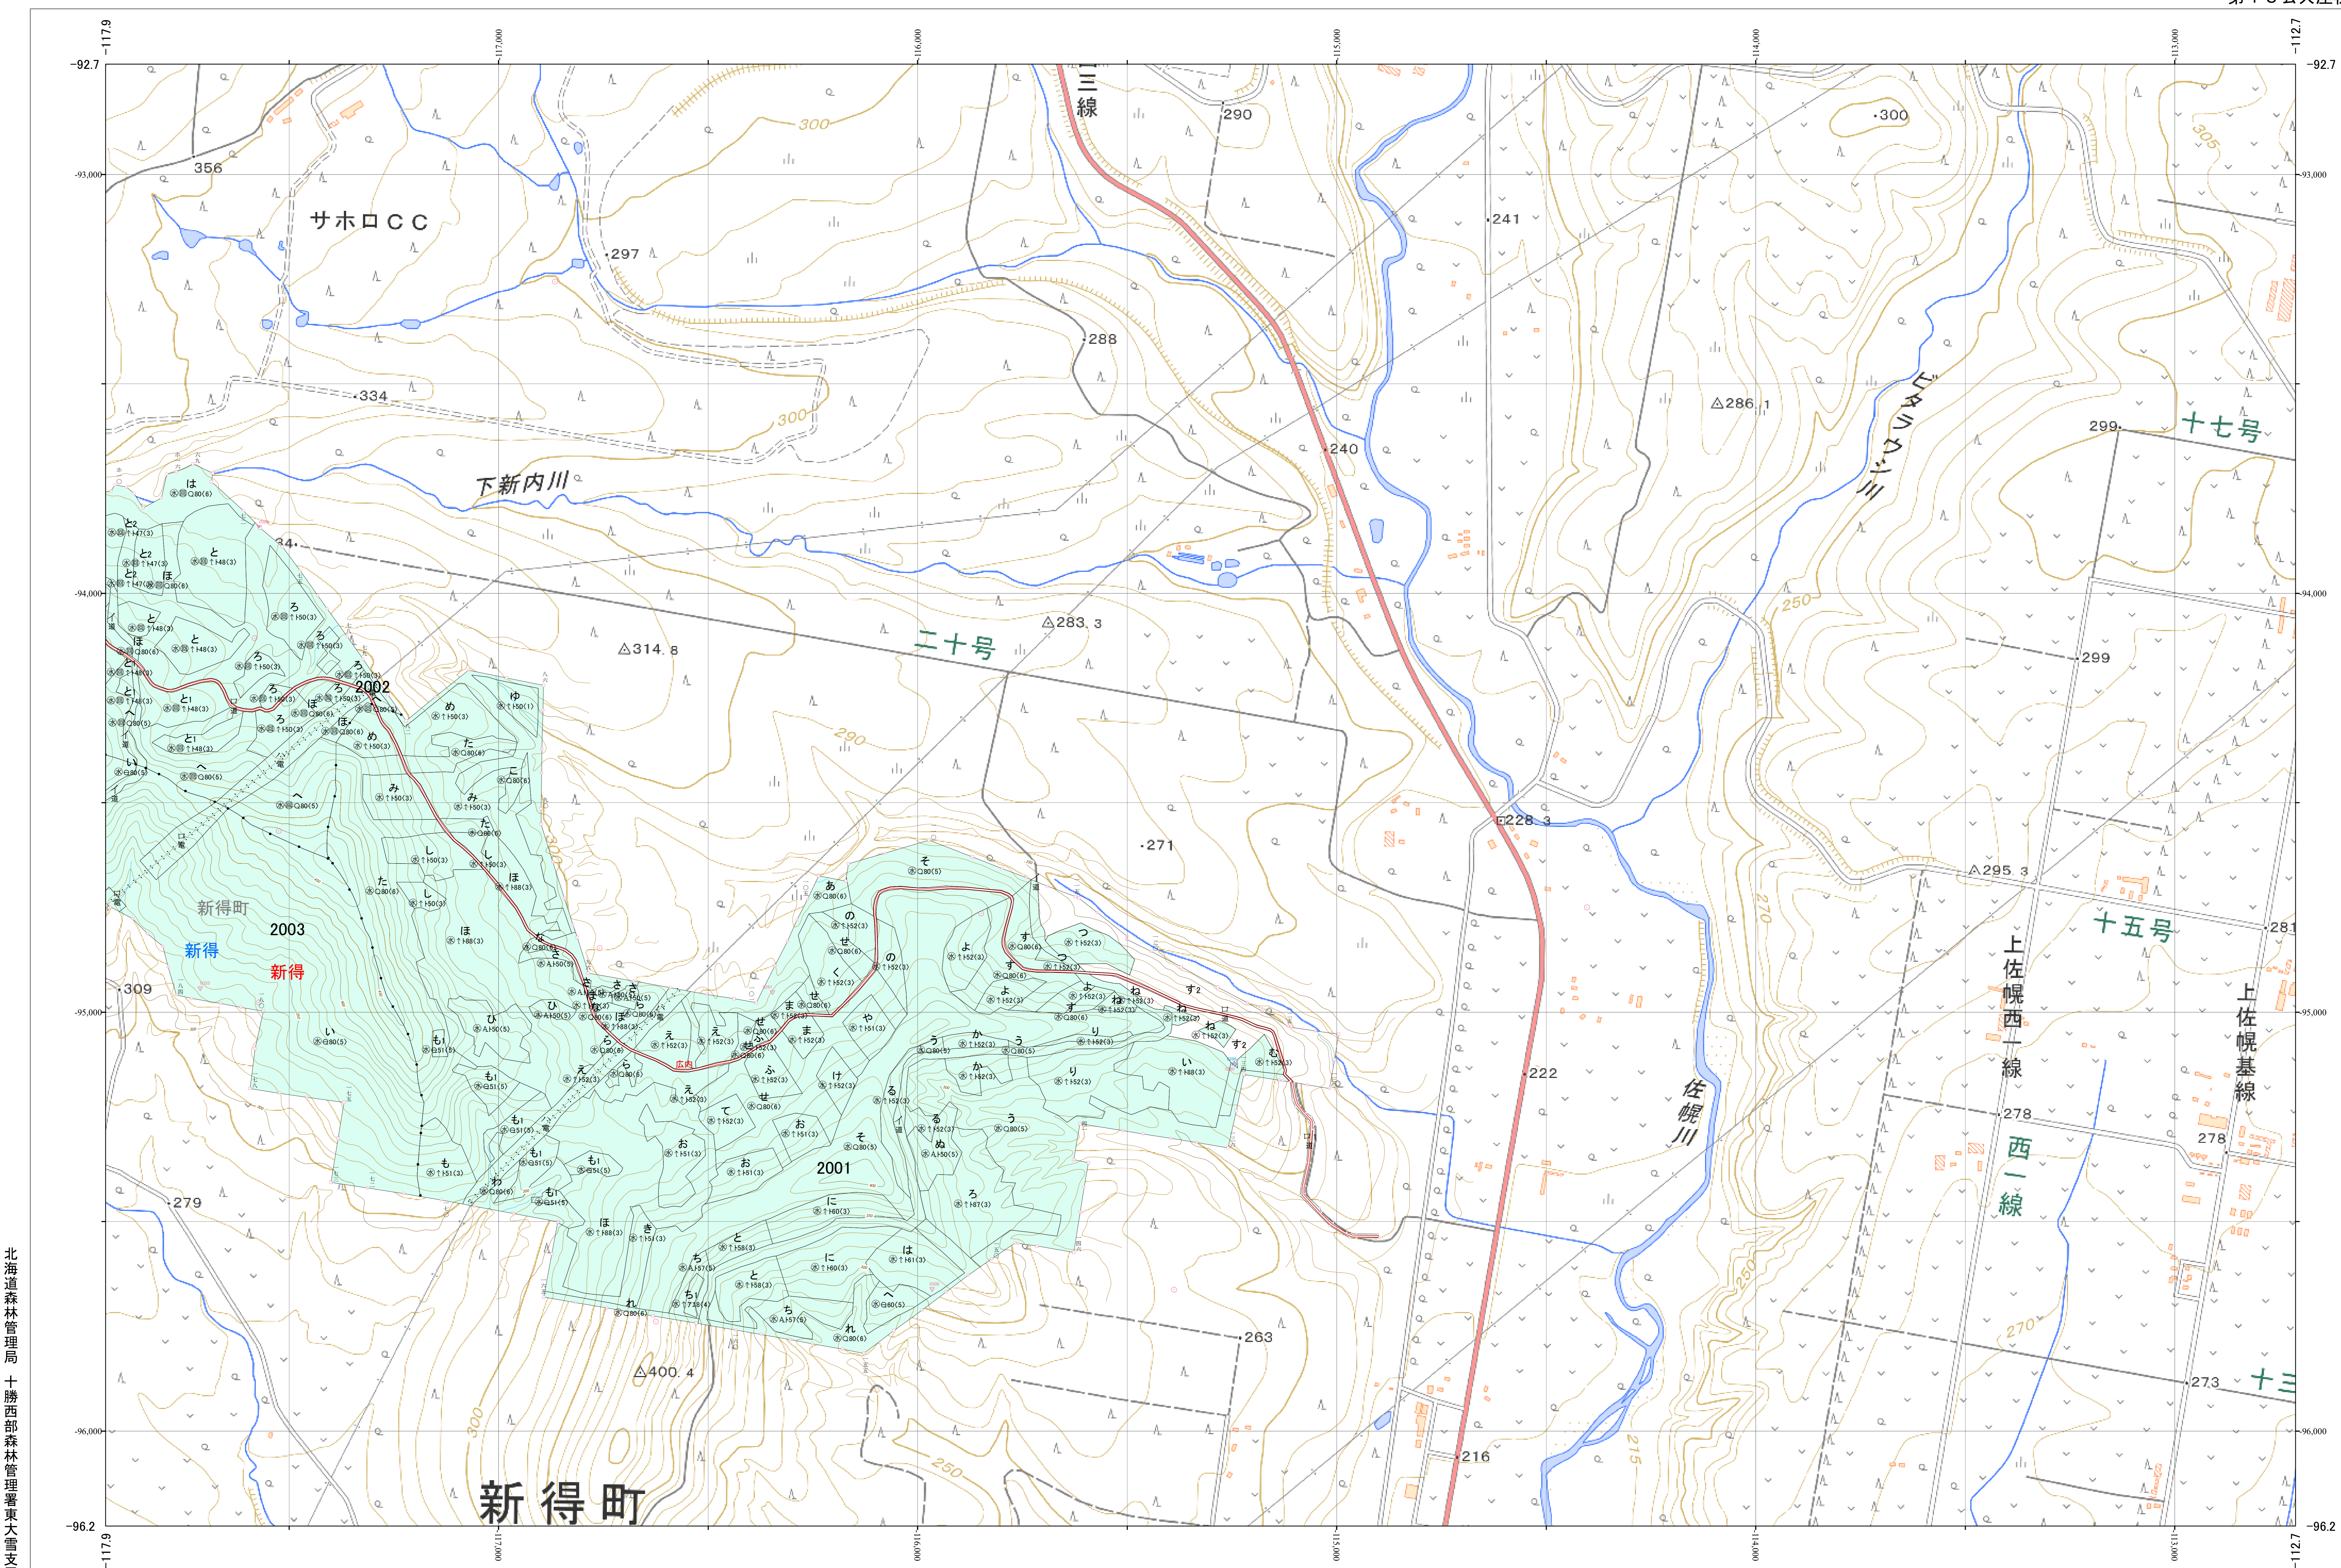

北海道森林管理局 十勝森林計画区
十勝西部森林管理署東大雪支署 基本図・国有林野施業実施計画図 140 (全150)

第13公共座標

東大雪支 140

林班番号: 2001~2003

令和五年度 第六次樹立

林班番号: 2001~2003

「測量法に基づく国土地理院長承認(使用) R 5JHs 635」
この地図は、国土地理院長の承認を得て、同院発行の電子地形図を用いて作成したものである。
第三者がさらに複製する場合には、国土地理院長の承認を得なければならない。

北海道森林管理局 十勝西部森林管理署東大雪支署
東大雪支 140