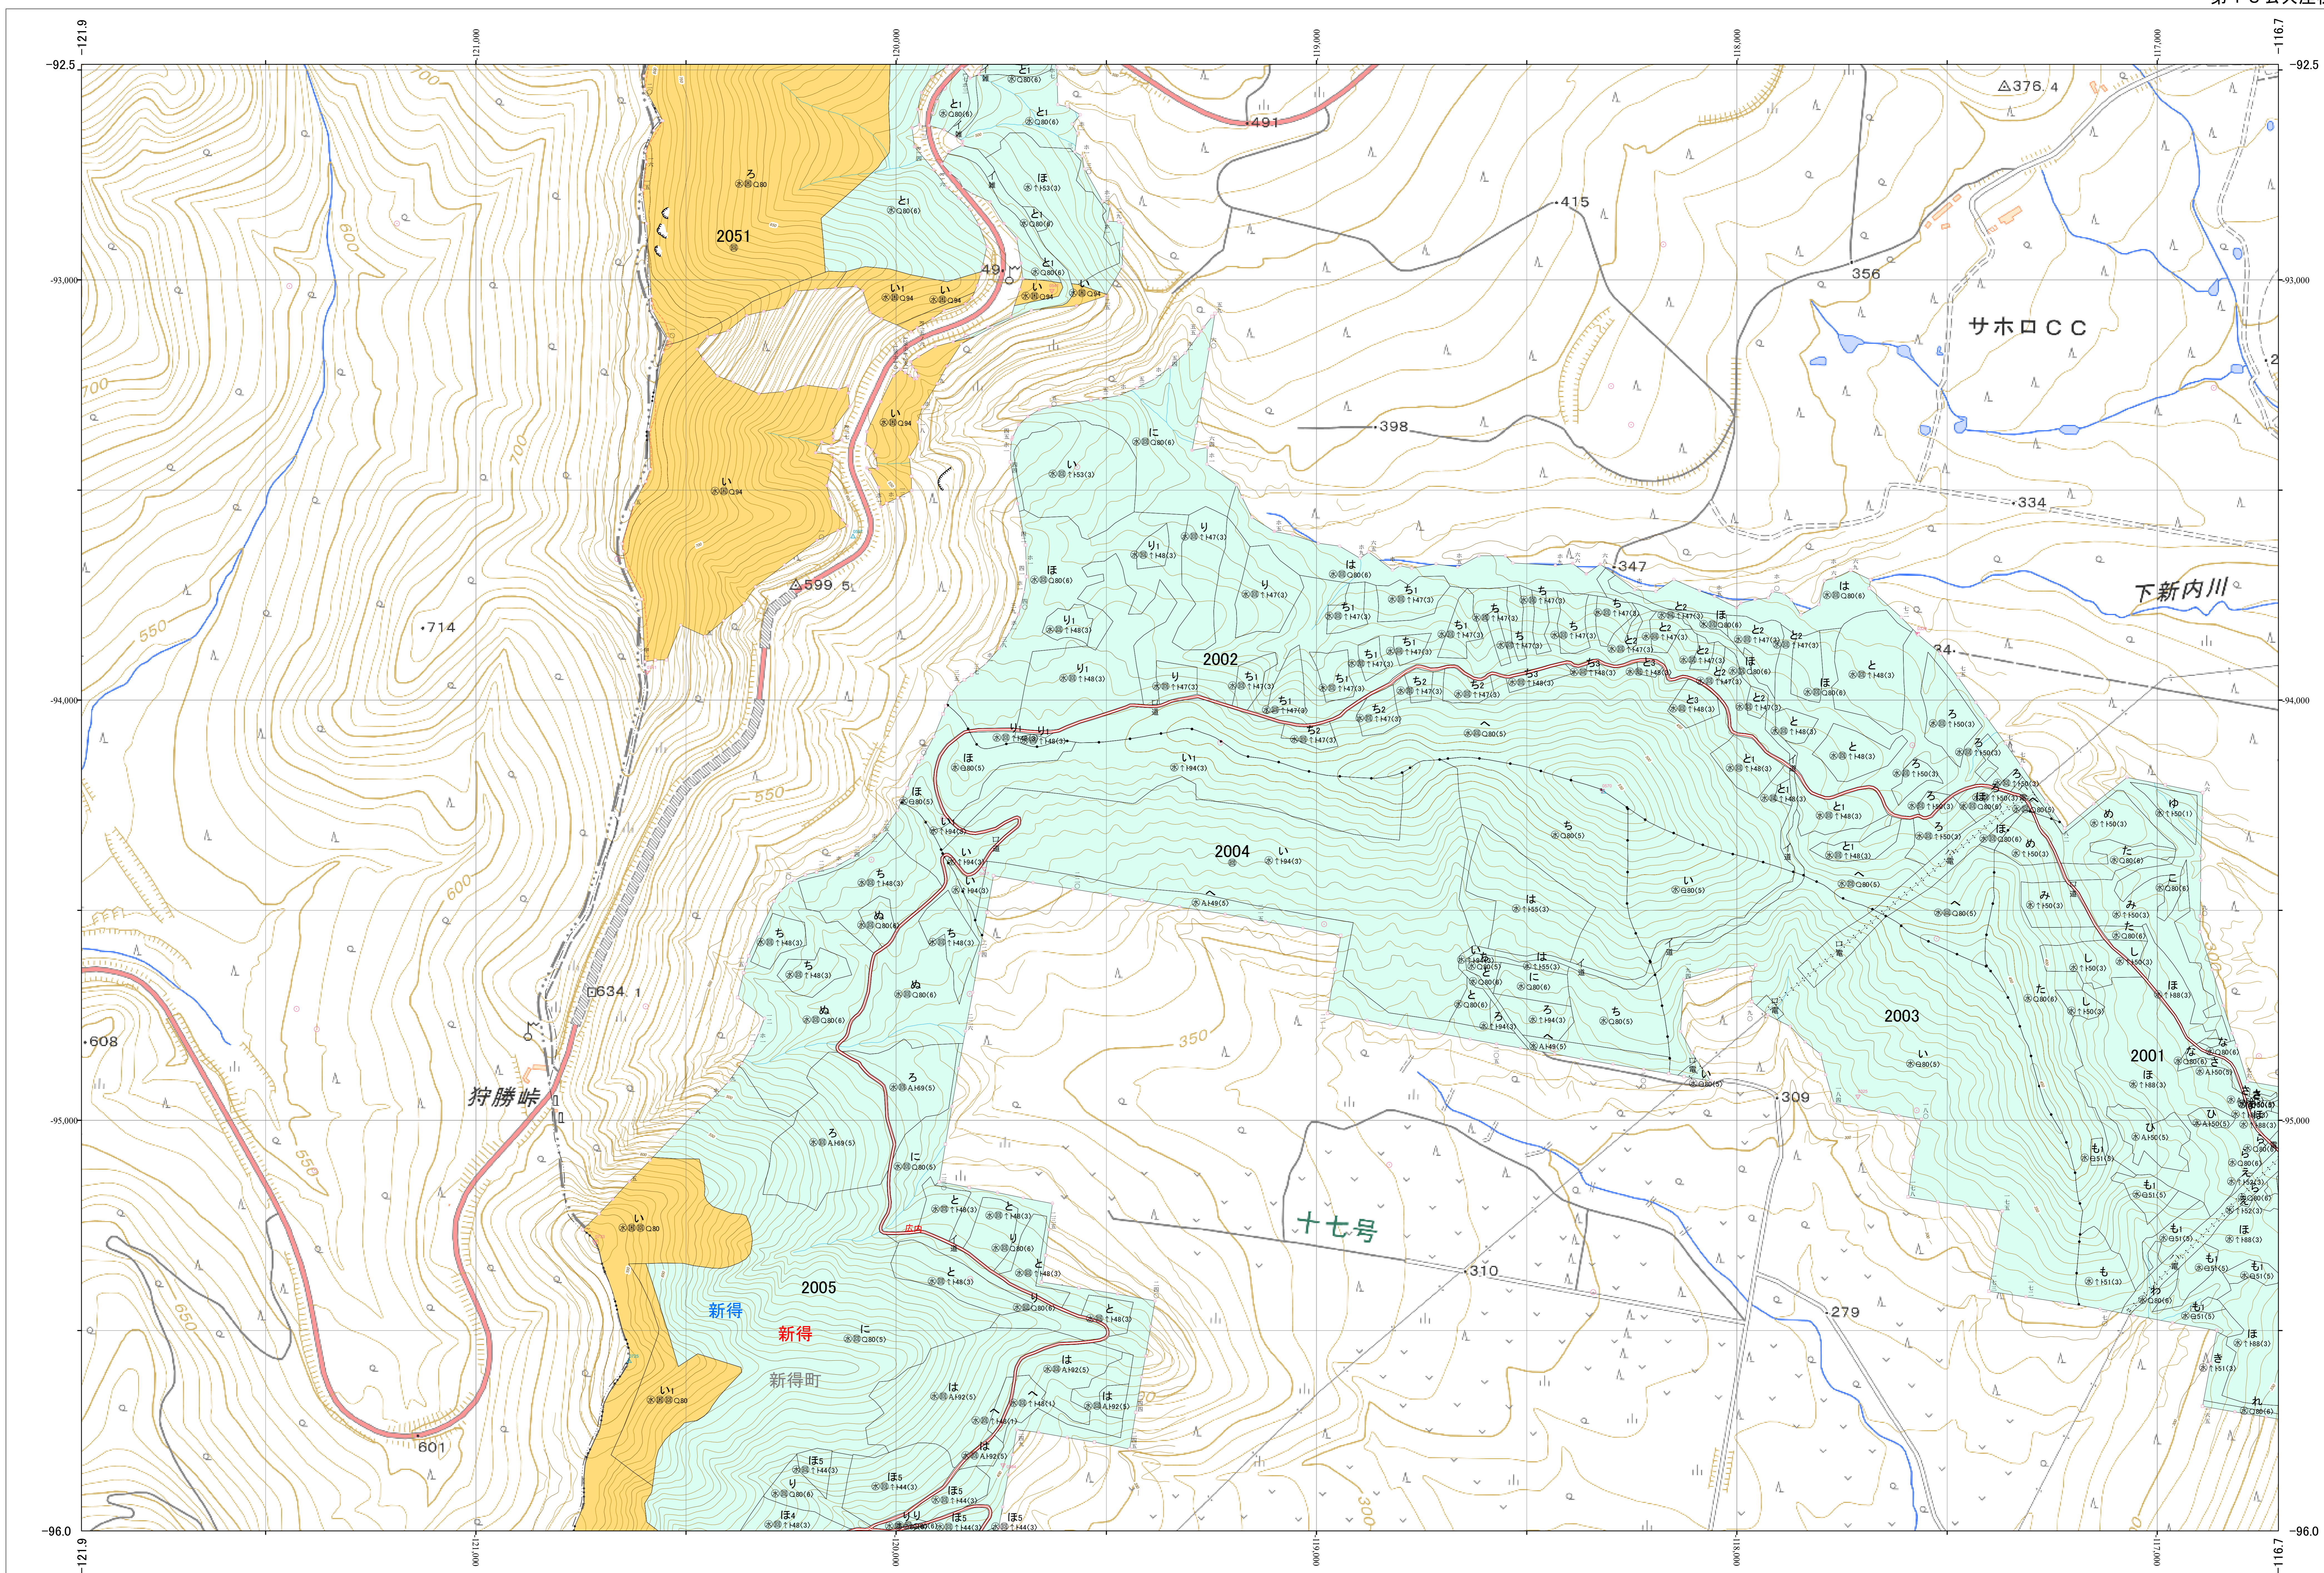

北海道森林管理局 十勝森林計画区
 十勝西部森林管理署東大雪支署 基本図・国有林野施業実施計画図 139 (全150)

第13公共座標

東大雪支 139

林班番号: 2001~2006・2051~2052

令和五年度 第六次樹立

林班番号: 2001~2006・2051~2052

北海道森林管理局 十勝西部森林管理署東大雪支署
 東大雪支 139

「測量法に基づく国土院院長承認(使用) R5JHs 635」
 この地図は、国土院院長の承認を得て、同院発行の電子地形図を用いて作成したものである。
 第三者がさらに複製する場合には、国土院院長の承認を得なければならない。