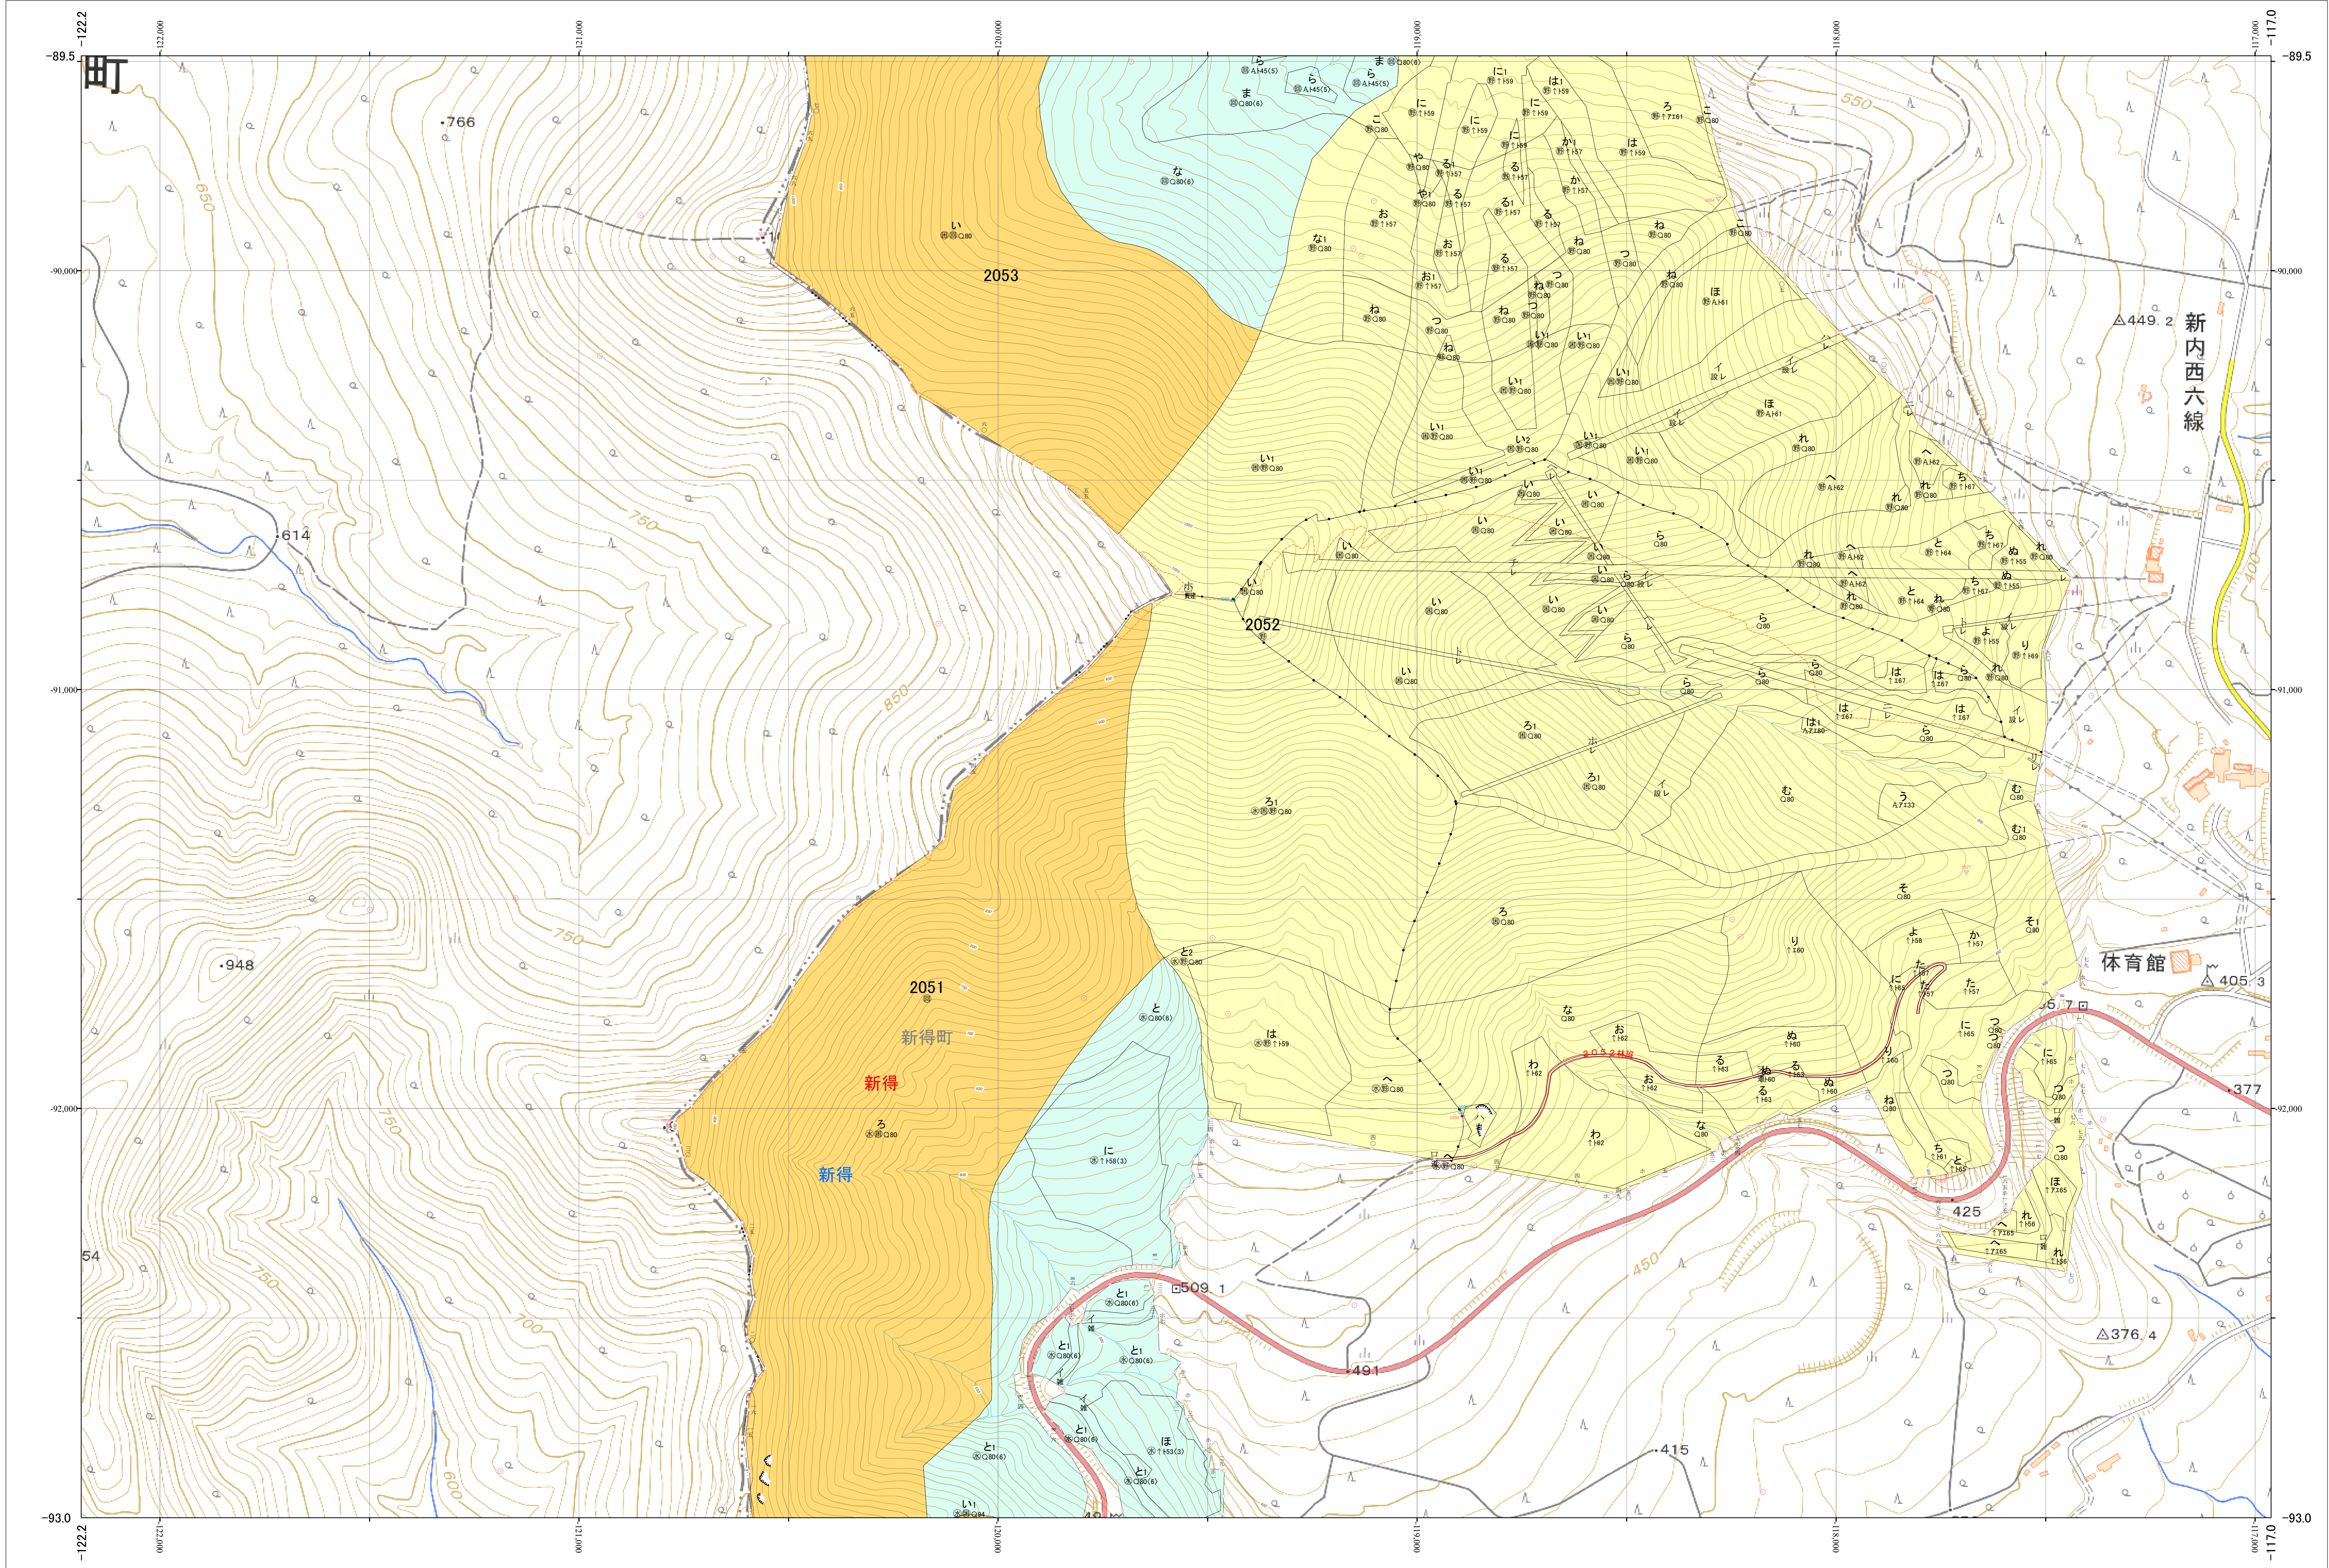

北海道森林管理局 十勝森林計画区
十勝西部森林管理署東大雪支署 基本図・国有林野施業実施計画図 138 (全150)

第13公共座標

東大雪支 138

林班番号: 2002・2051～2053

令和五年度 第六次樹立

林班番号: 2002・2051～2053

北海道森林管理局 十勝西部森林管理署東大雪支署

東大雪支 138

「測量法に基づく国土院院長承認(使用) R 5JHs 635」
この地図は、国土院院長の承認を得て、同院発行の電子地形図を用いて作成したものである。
第三者がさらに複製する場合には、国土院院長の承認を得なければならない。