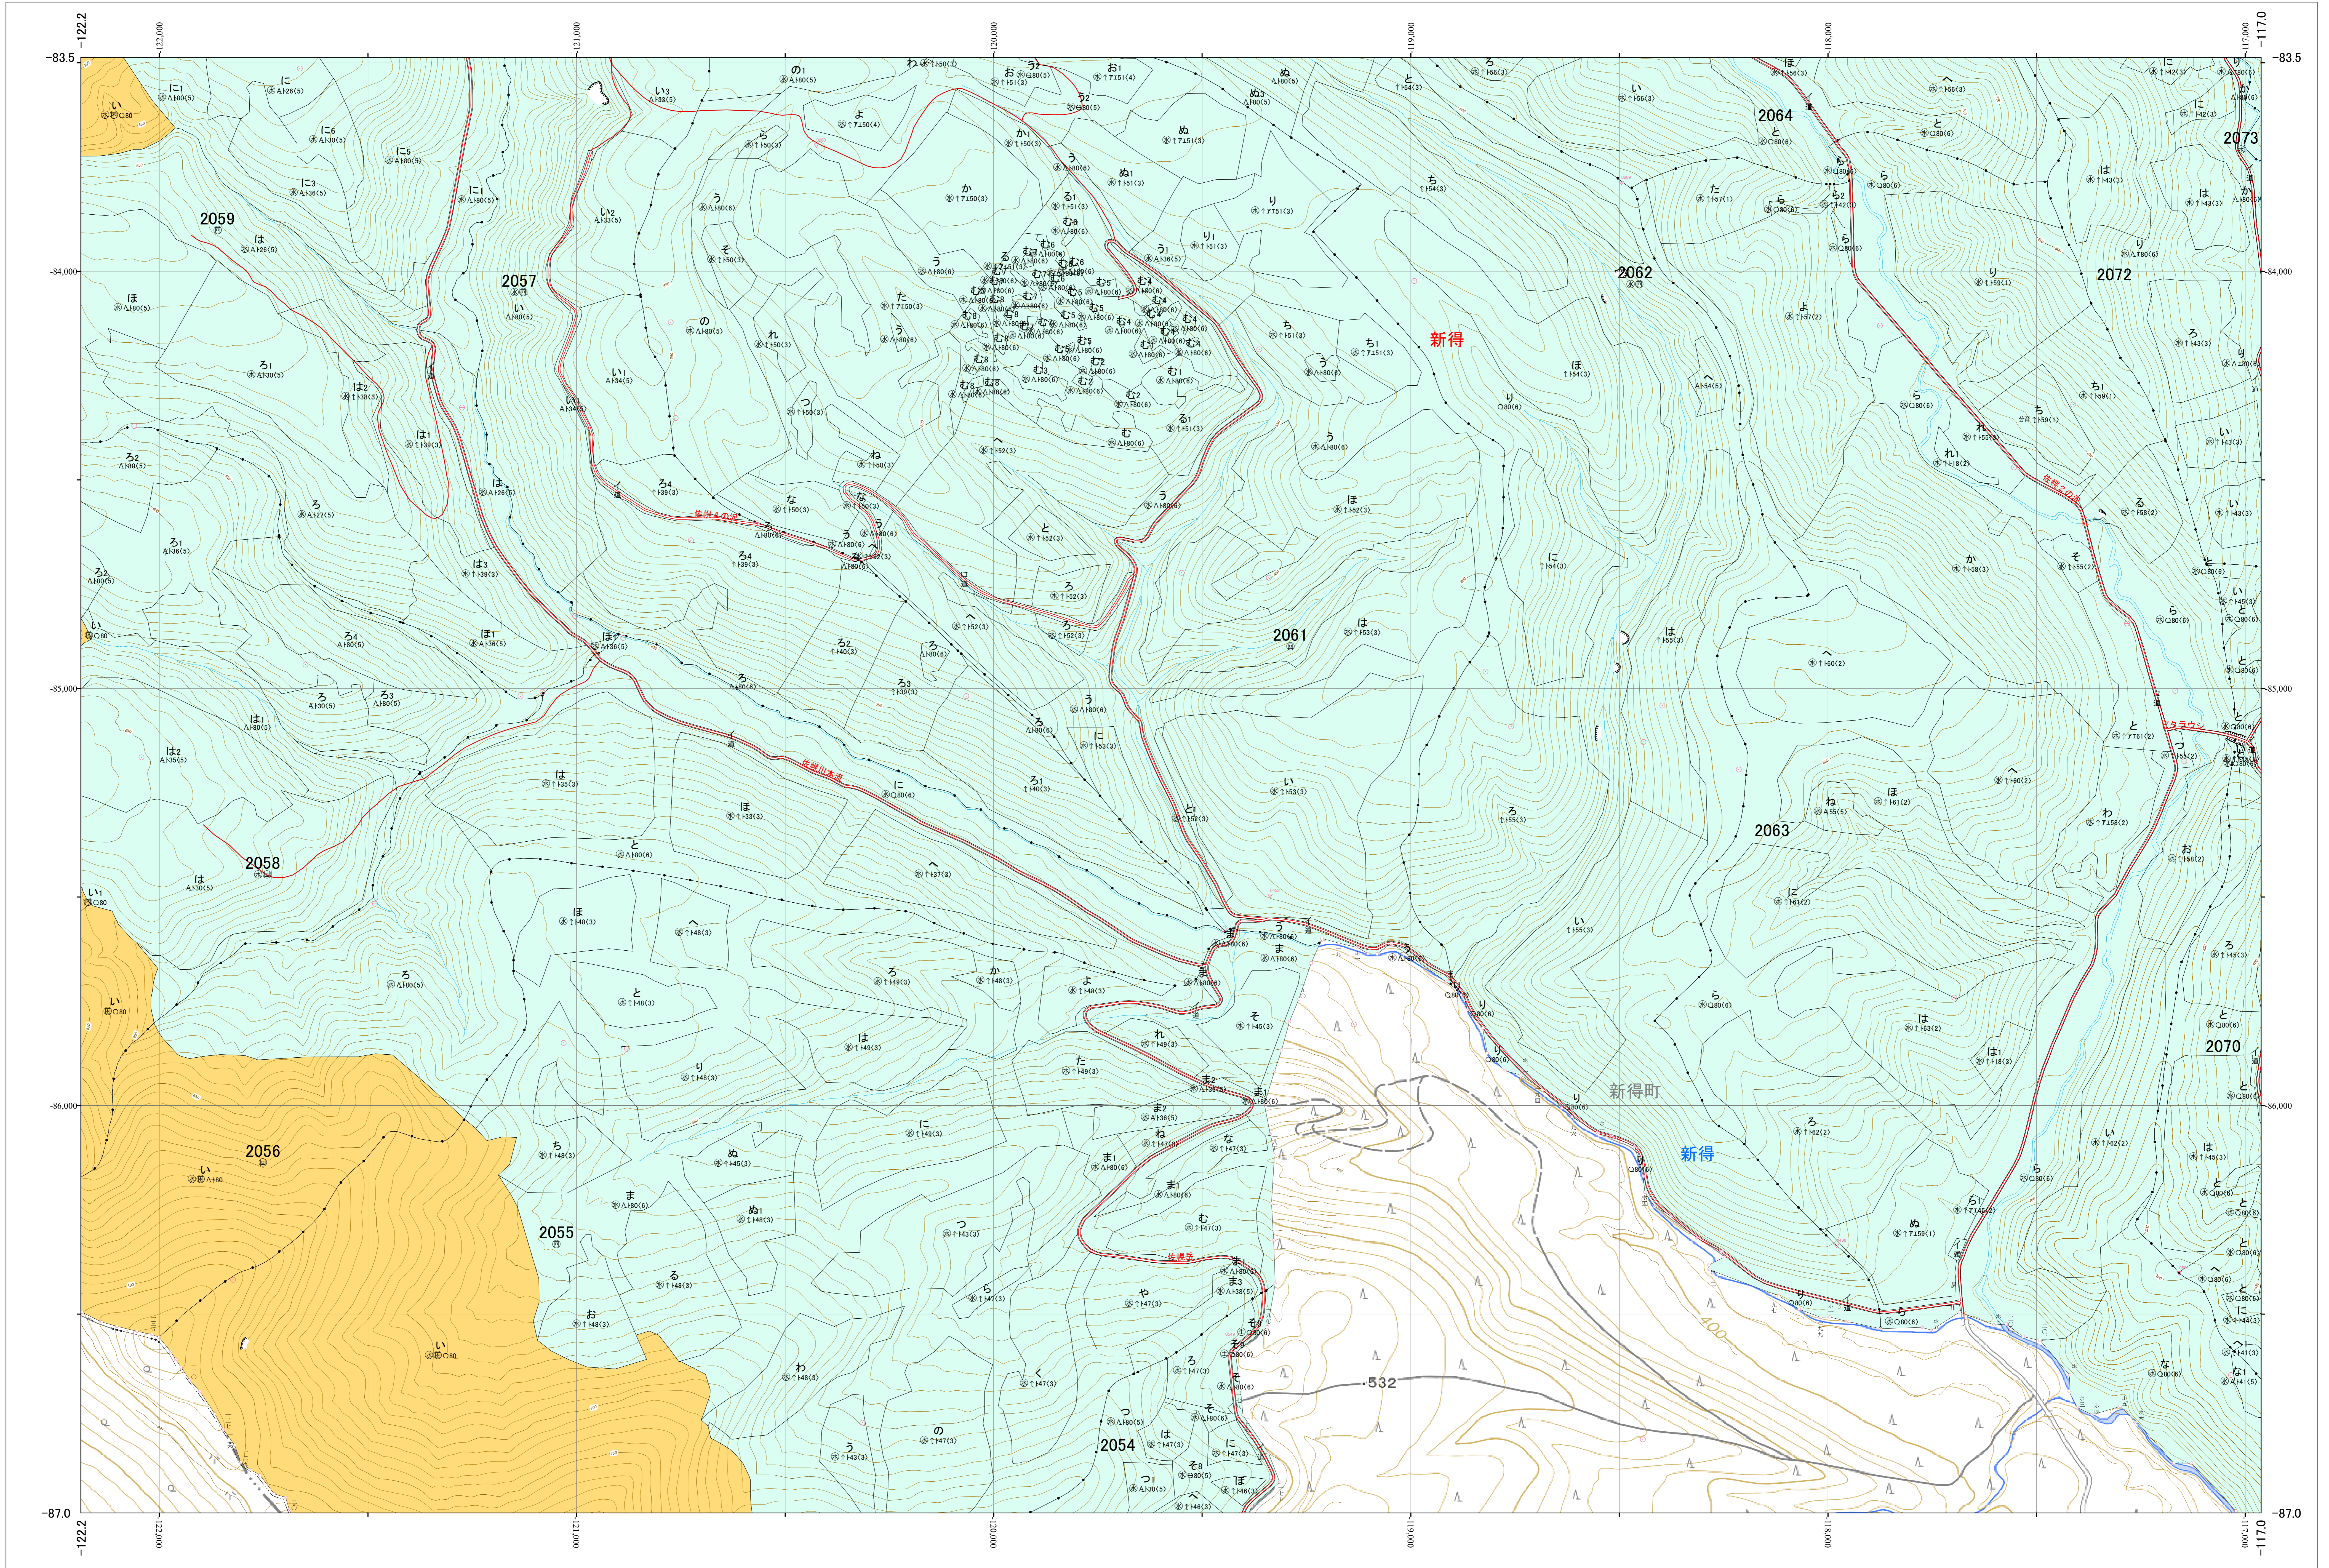

北海道森林管理局 十勝森林計画区
十勝西部森林管理署東大雪支署 基本図・国有林野施業実施計画図 136 (全150)

第13公共座標

東大雪支 136

林班番号: 2054~2065・2070~2073

令和五年度 第六次樹立

林班番号: 2054~2065・2070~2073

北海道森林管理局 十勝西部森林管理署東大雪支署

東大雪支 136

「測量法に基づく国土地理院長承認(使用) R5JHs 635」
この地図は、国土地理院長の承認を得て、同院発行の電子地形図を用いて作成したものである。
第三者がさらに複製する場合には、国土地理院長の承認を得なければならない。