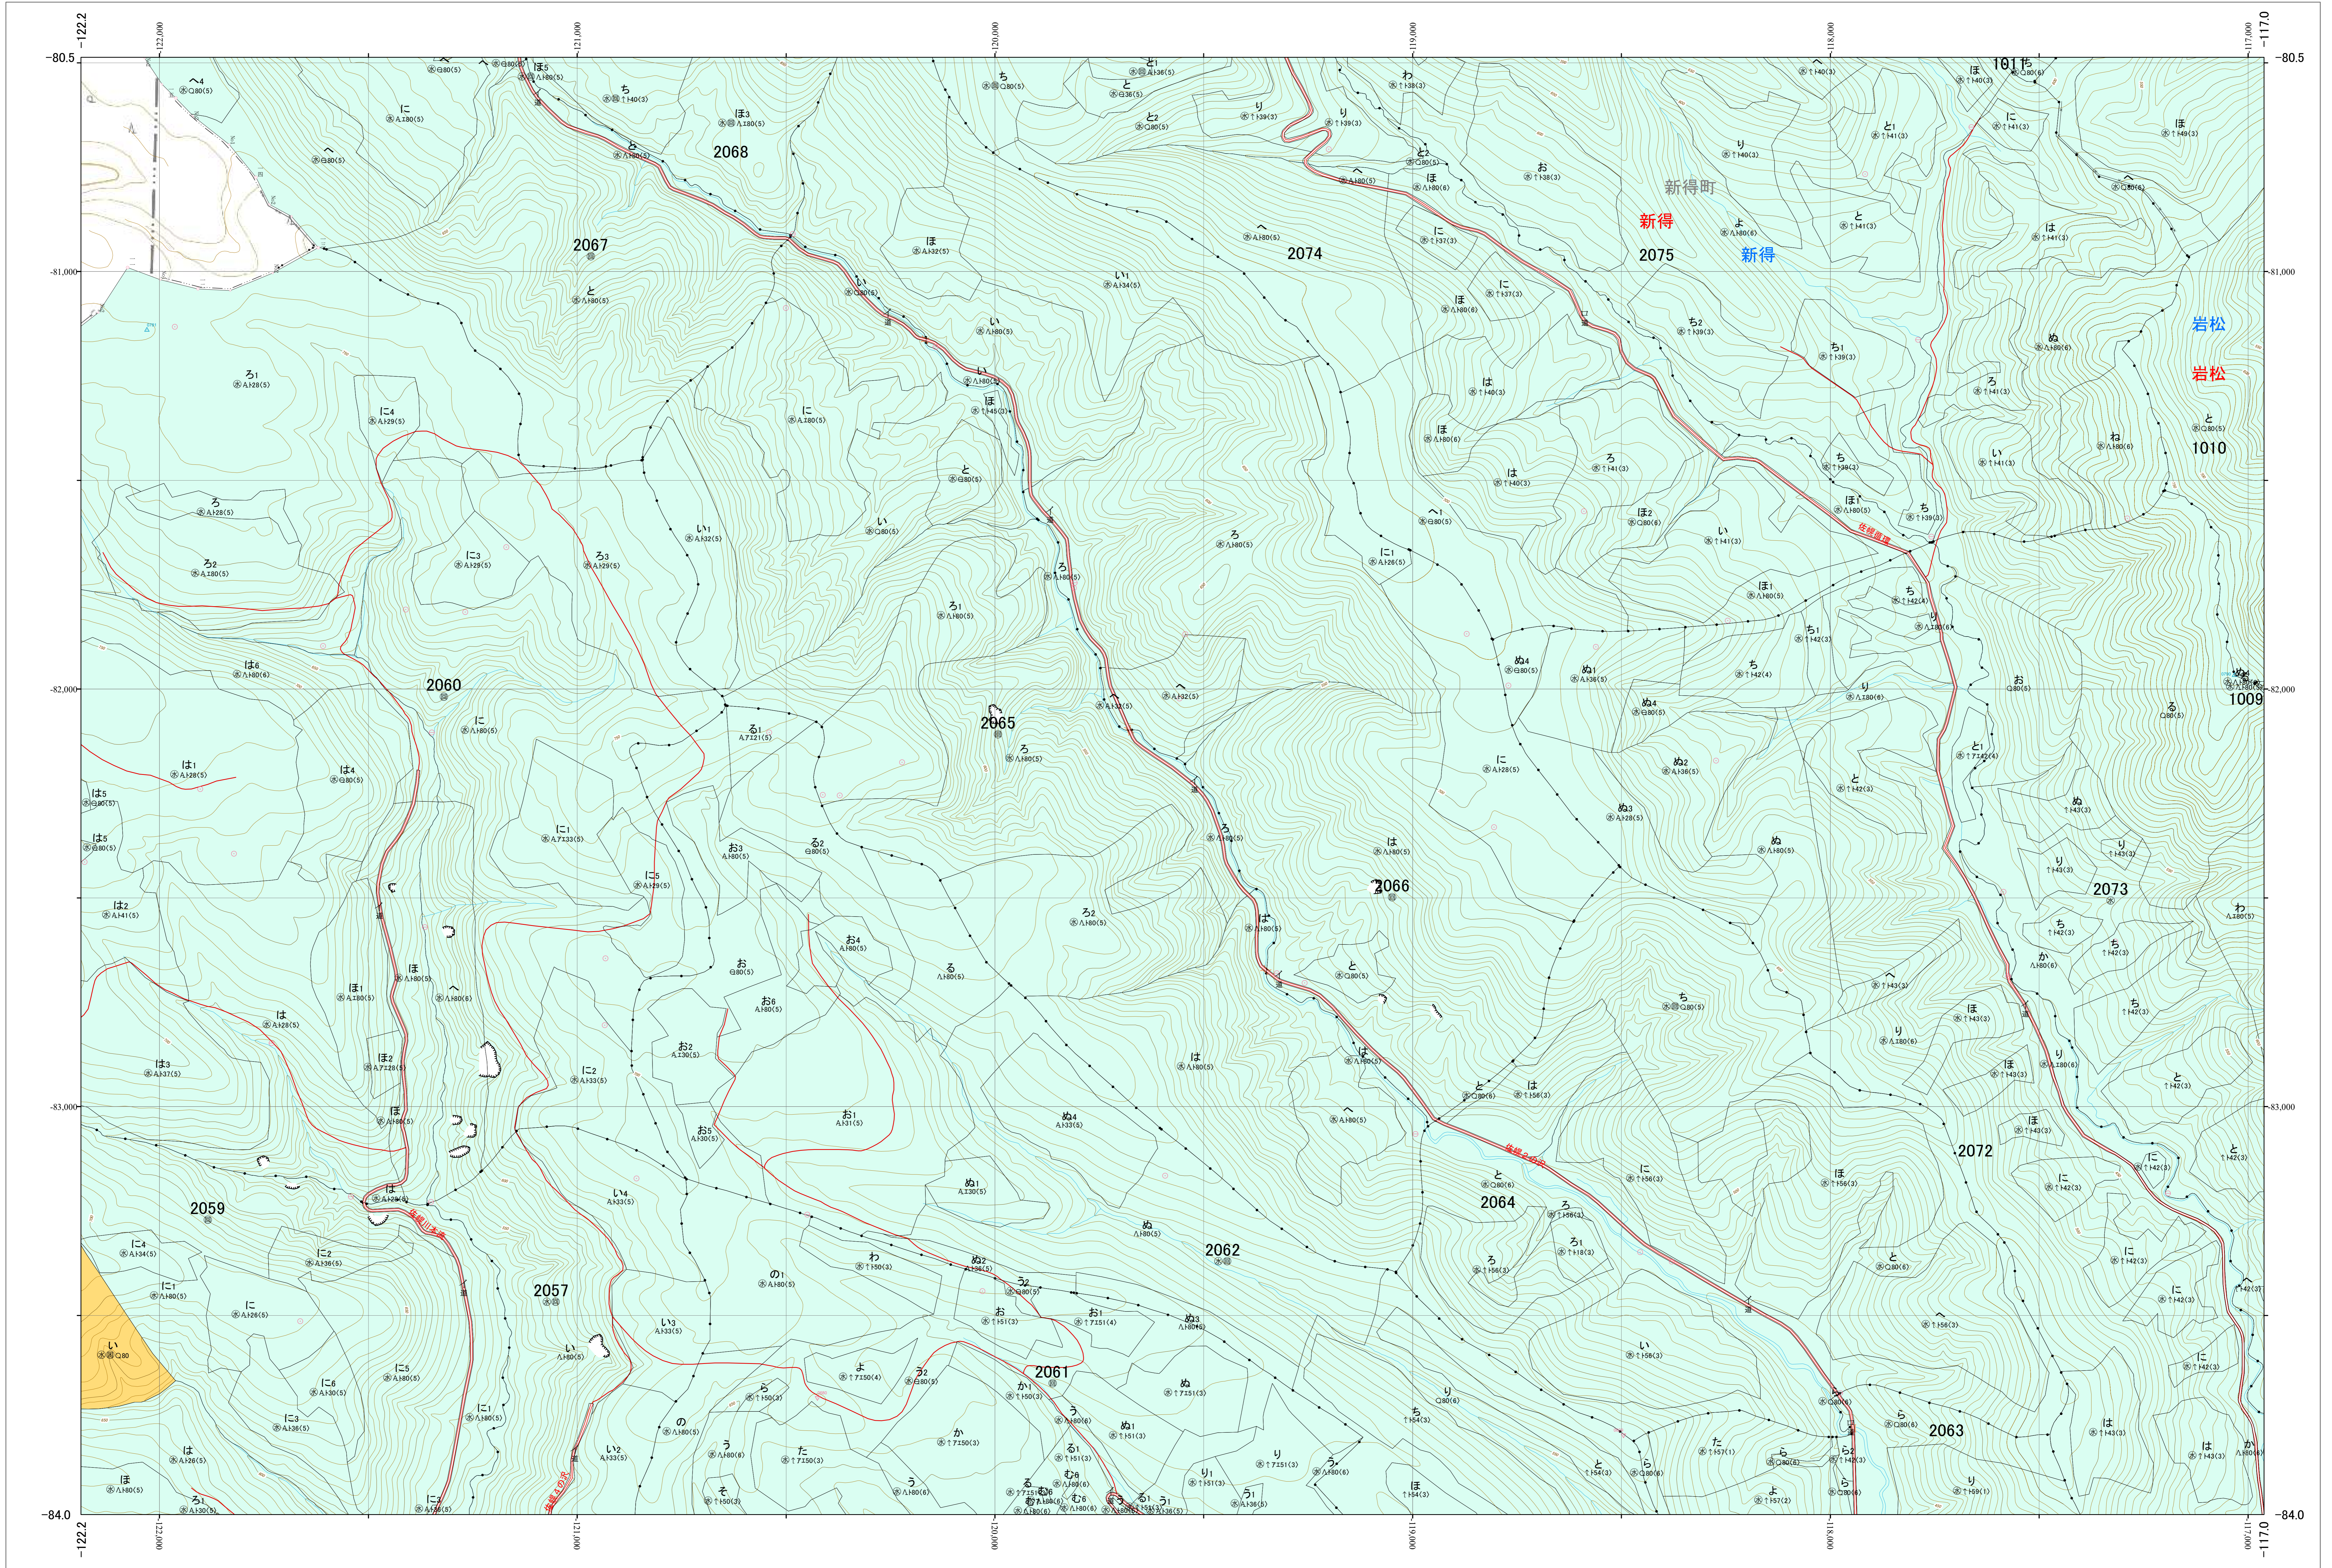

北海道森林管理局 十勝森林計画区  
十勝西部森林管理署東大雪支署 基本図・国有林野施業実施計画図 134 (全150)

第13公共座標

東大雪支 134

林班番号: 1009~1011・1021・2057・2059~2068・2072~2075

令和五年度 第六次樹立

林班番号: 1009~1011・1021・2057・2059~2068・2072~2075

北海道森林管理局 十勝西部森林管理署東大雪支署

東大雪支 134

「測量法に基づく国土地理院長承認(使用) R 5JHs 635」  
この地図は、国土地理院長の承認を得て、同院発行の電子地形図を用いて作成したものである。  
第三者がさらに複製する場合には、国土地理院長の承認を得なければならない。