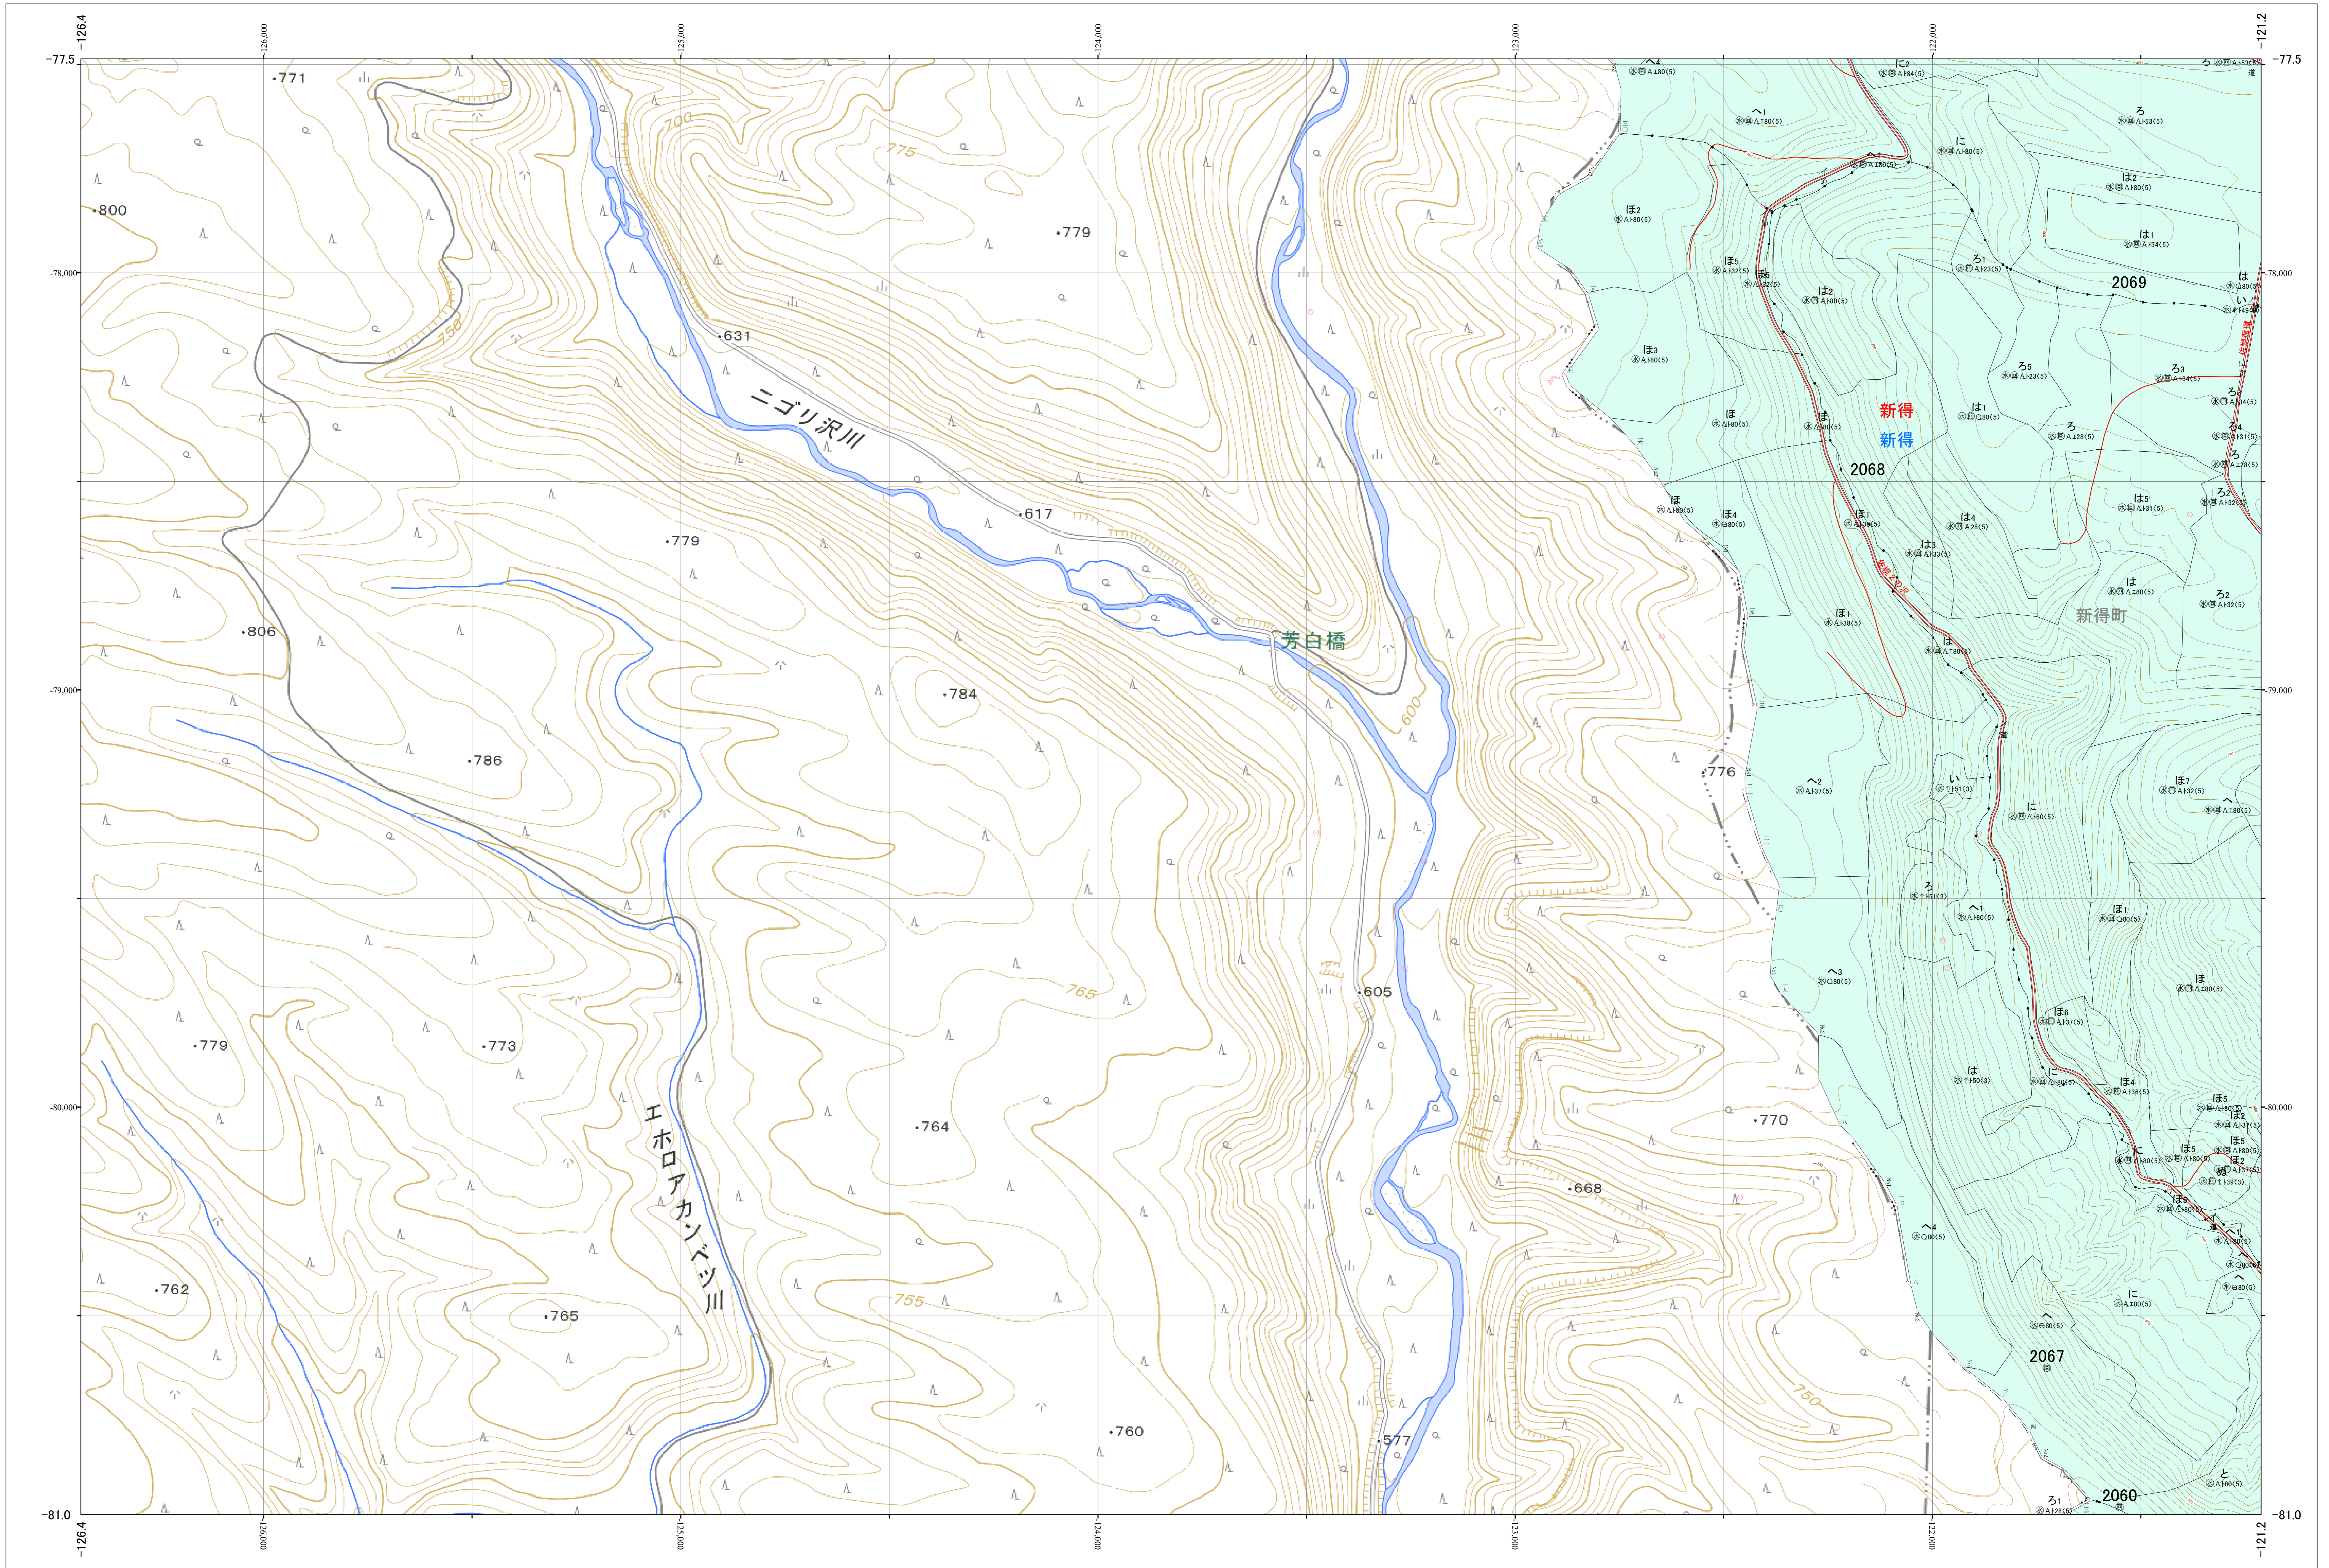

北海道森林管理局 十勝森林計画区  
 十勝西部森林管理署東大雪支署 基本図・国有林野施業実施計画図 132 (全150)

第13公共座標

東大雪支 132

林班番号: 2060・2067～2069・2077  
 令和五年度 第六次樹区

林班番号: 2060・2067～2069・2077

北海道森林管理局 十勝西部森林管理署東大雪支署

東大雪支 132

1:5,000  
 0 100 200 300 400 500 1,000m

「測量法に基づく国土地理院長承認(使用) R 5JHs 635」  
 この地図は、国土地理院長の承認を得て、同院発行の電子地形図を用いて作成したものである。  
 第三者がさらに複製する場合には、国土地理院長の承認を得なければならない。