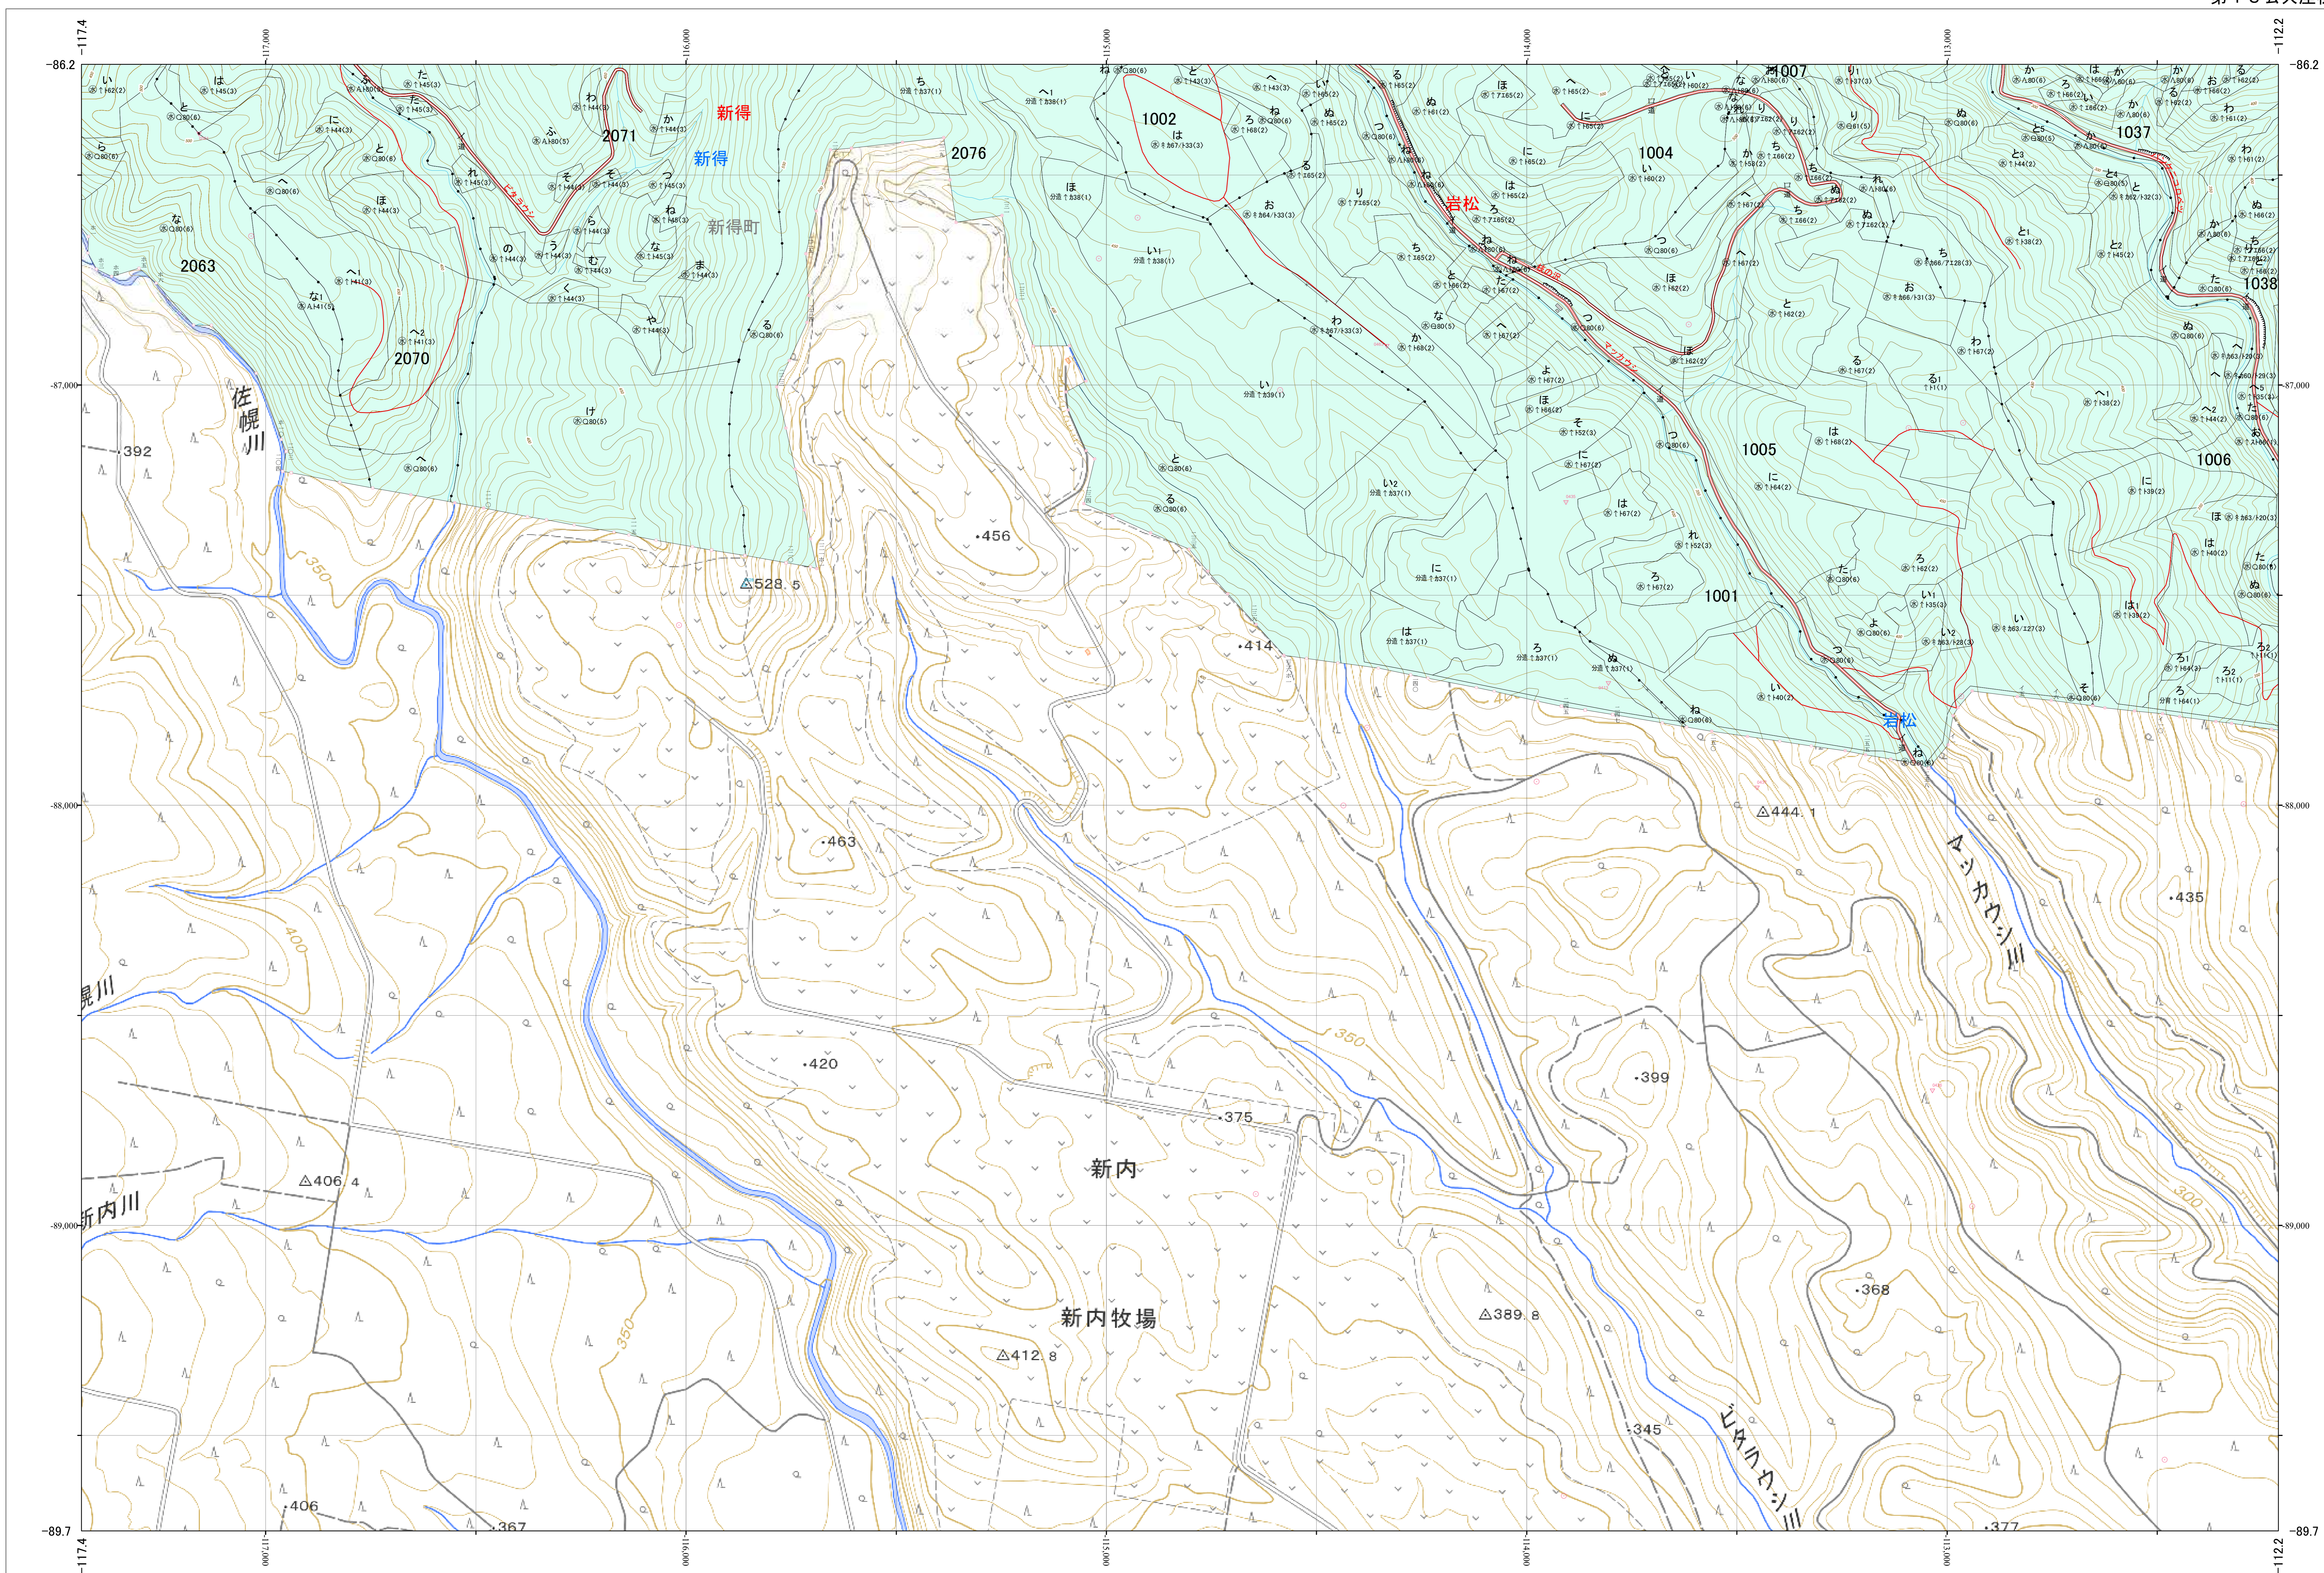

北海道森林管理局 十勝森林計画区
 十勝西部森林管理署東大雪支署 基本図・国有林野施業実施計画図 116 (全150)

第13公共座標

東大雪支 116

林班番号: 1001~1002・1004~1007・1037~1038・2063・2070~2071・2076
 令和五年度 第六次樹立

林班番号: 1001~1002・1004~1007・1037~1038・2063・2070~2071・2076

北海道森林管理局 十勝西部森林管理署東大雪支署
 東大雪支 116

「測量法に基づく国土地理院長承認(使用) R 5JHs 635」
 この地図は、国土地理院長の承認を得て、同院発行の電子地形図を用いて作成したものである。
 第三者がさらに複製する場合には、国土地理院長の承認を得なければならない。