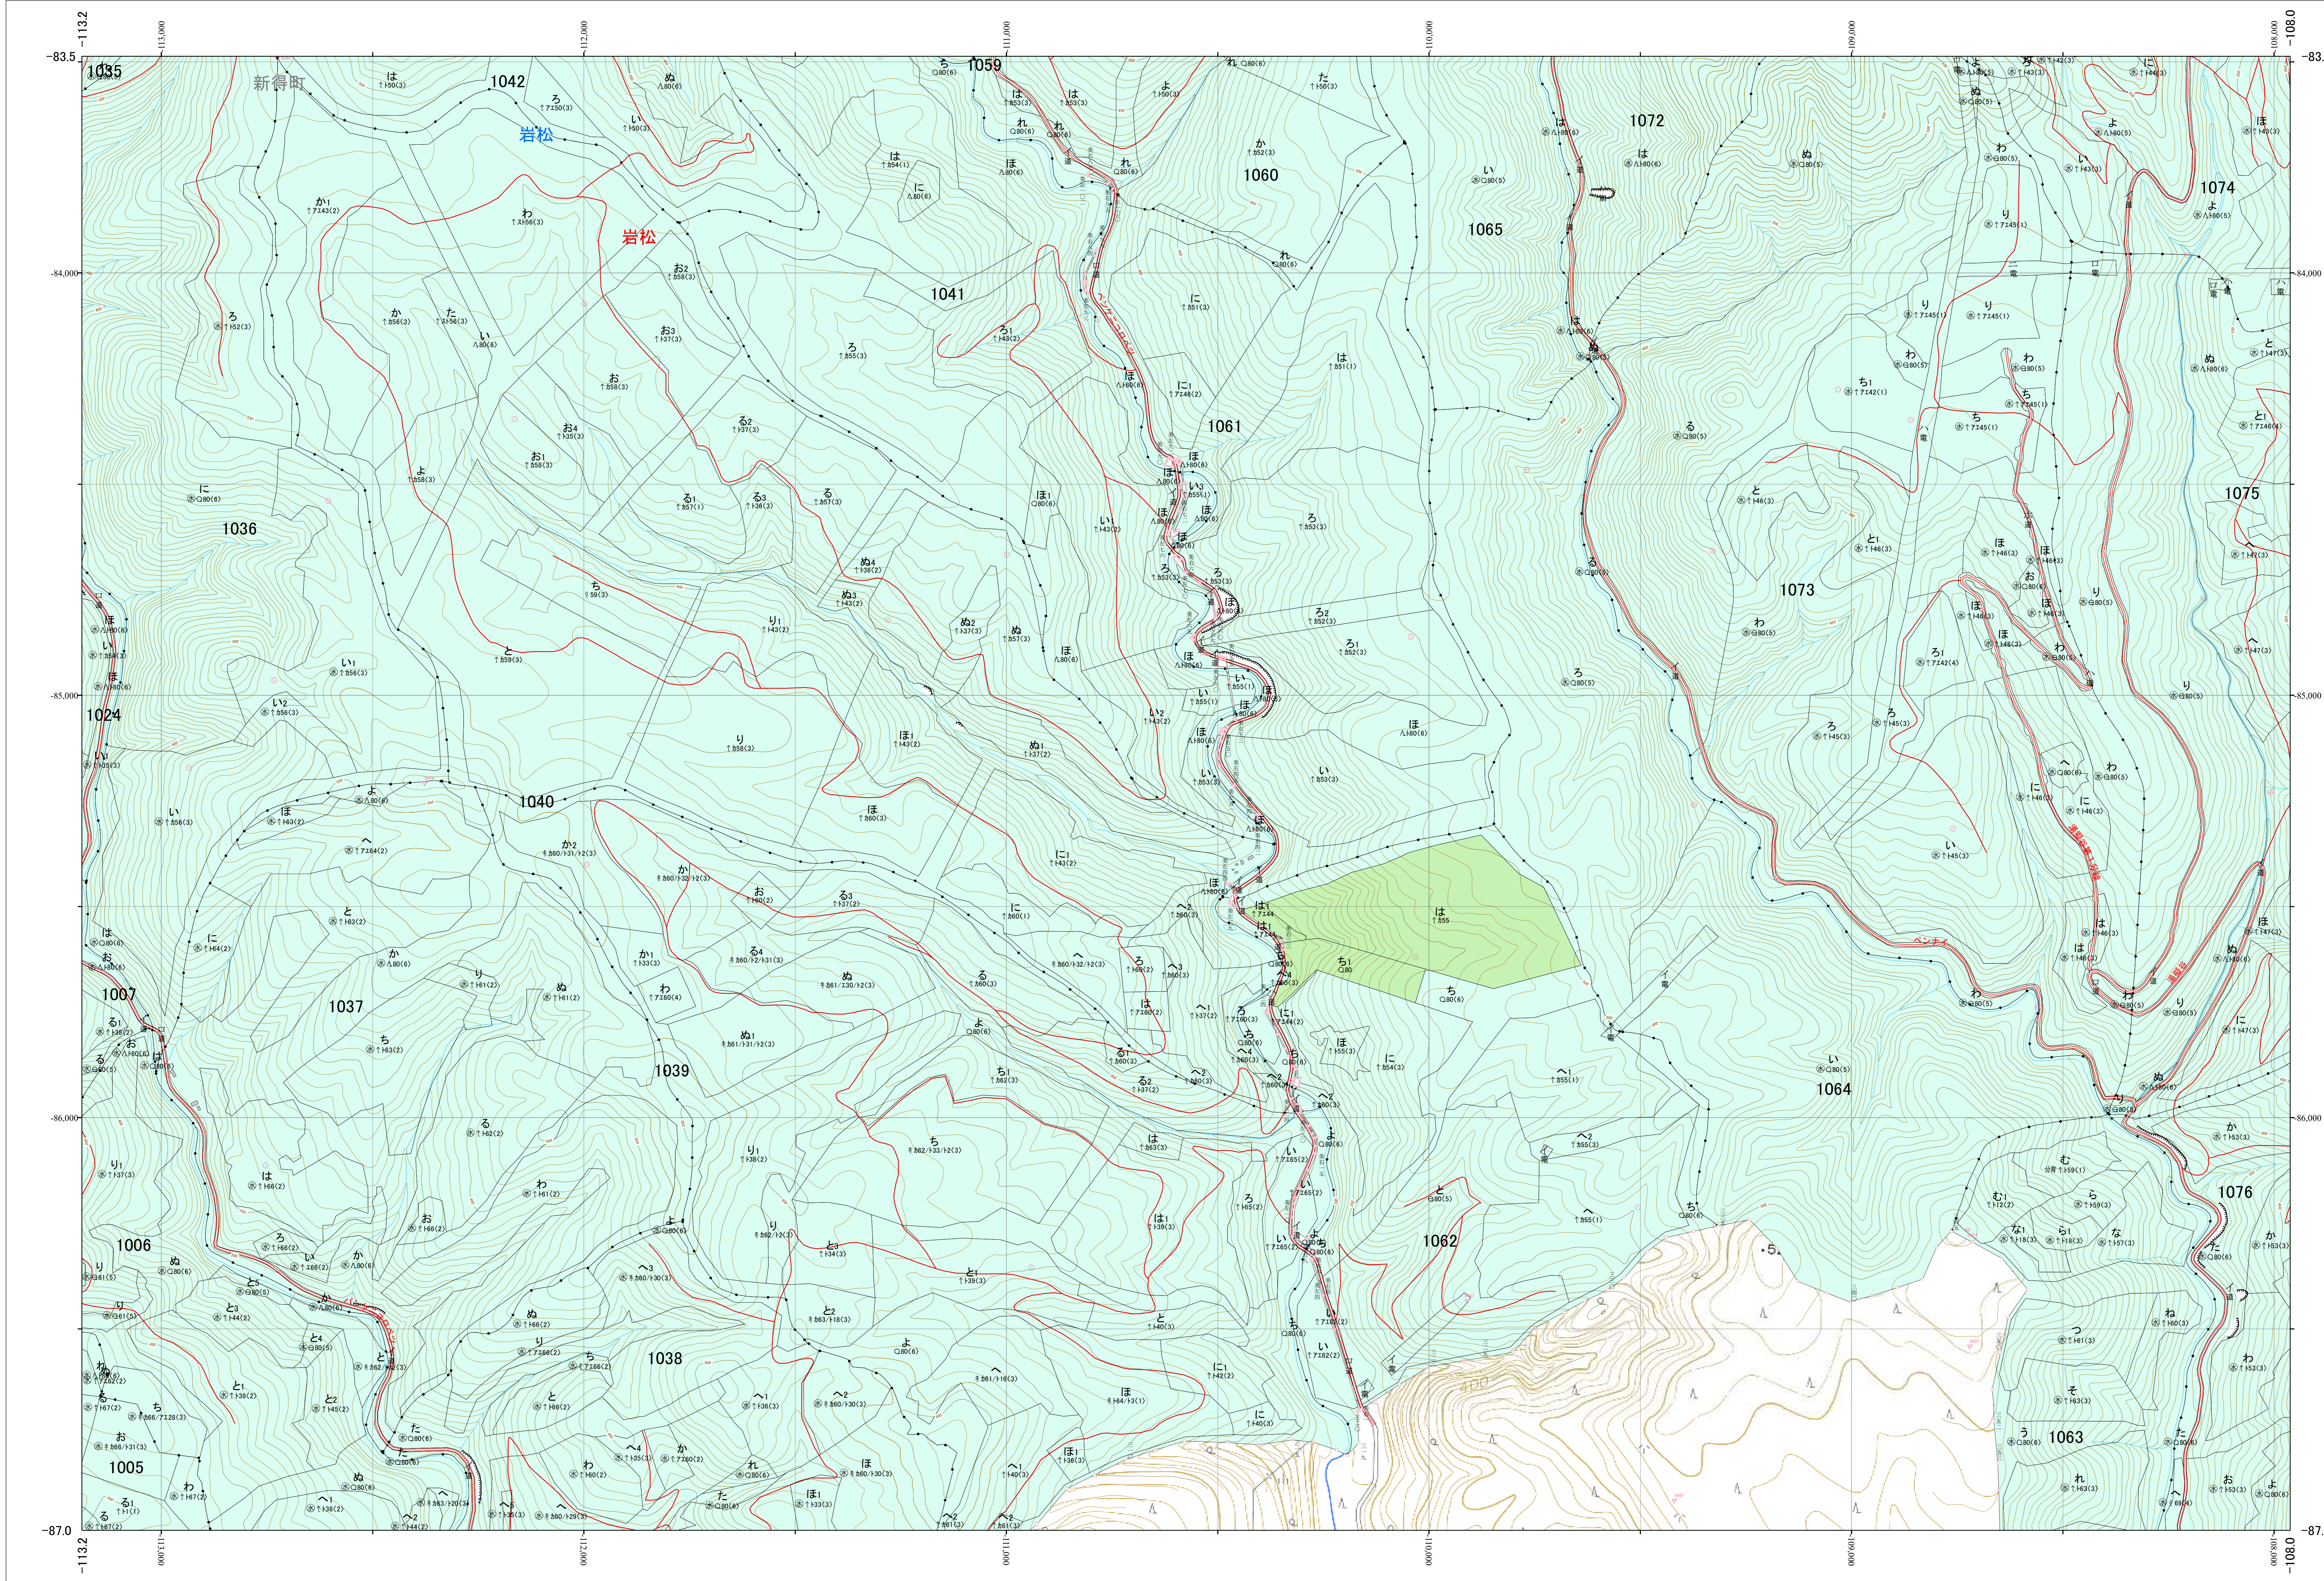

北海道森林管理局 十勝森林計画区  
十勝西部森林管理署東大雪支署 基本図・国有林野施業実施計画図 113 (全150)

第13公共座標  
9.28

林班番号: 1005~1007・1023~1024・1035~1042・1059~1065・1072~1076・1079

東大雪支 113

林班番号: 1005~1007・1023~1024・1035~1042・1059~1065・1072~1076・1079

令和五年度 第六次樹立

「測量法に基づく国土院院長承認(使用) R5JHs 635」  
この地図は、国土院院長の承認を得て、同院発行の電子地形図を用いて作成したものである。  
第三者がさらに複製する場合には、国土院院長の承認を得なければならない。

北海道森林管理局 十勝西部森林管理署東大雪支署  
東大雪支 113