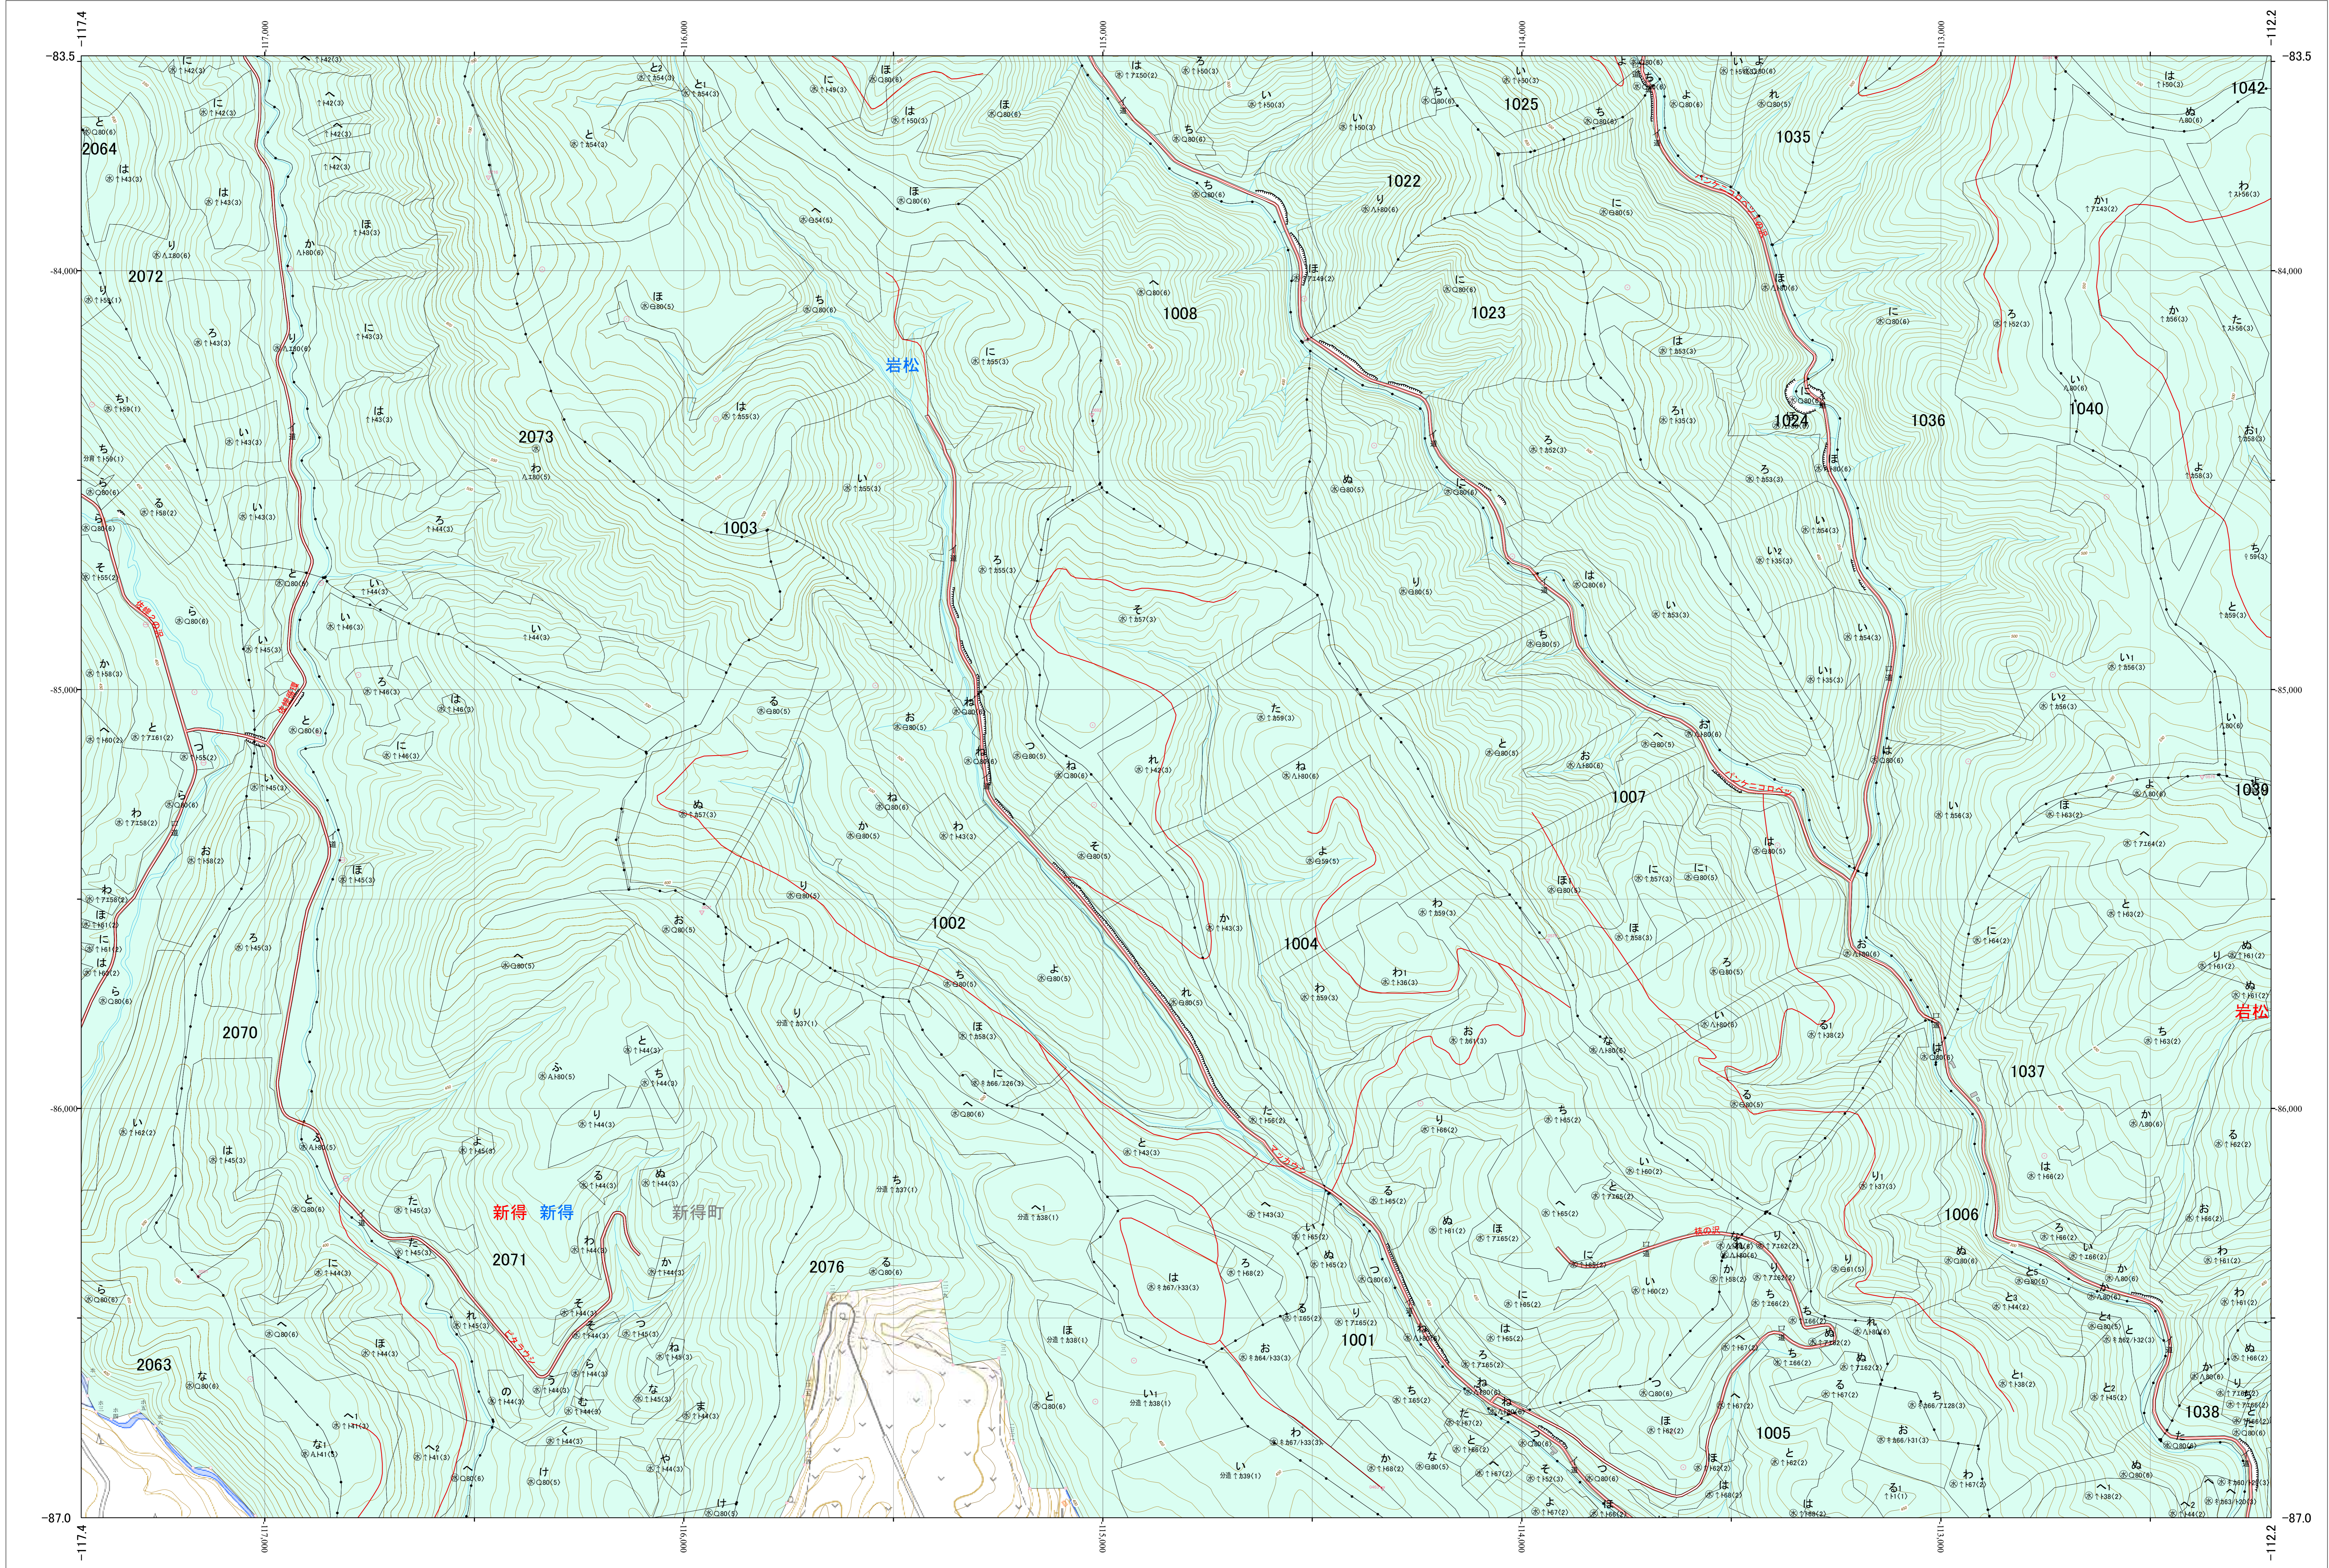

北海道森林管理局 十勝森林計画区
十勝西部森林管理署東大雪支署 基本図・国有林野施業実施計画図 112 (全150)

第13公共座標

東大雪支 112

林班番号: 1001~1009・1022~1025・1035~1038・1040・1042・2063・2070~2073・2076

令和五年度 第六次樹立

林班番号: 1001~1009・1022~1025・1035~1038・1040・1042・2063・2070~2073・2076

北海道森林管理局 十勝西部森林管理署東大雪支署

東大雪支 112

「測量法に基づく国土院院長承認(使用) R5JHs 635」
この地図は、国土院院長の承認を得て、同院発行の電子地形図を用いて作成したものである。
第三者がさらに複製する場合には、国土院院長の承認を得なければならない。