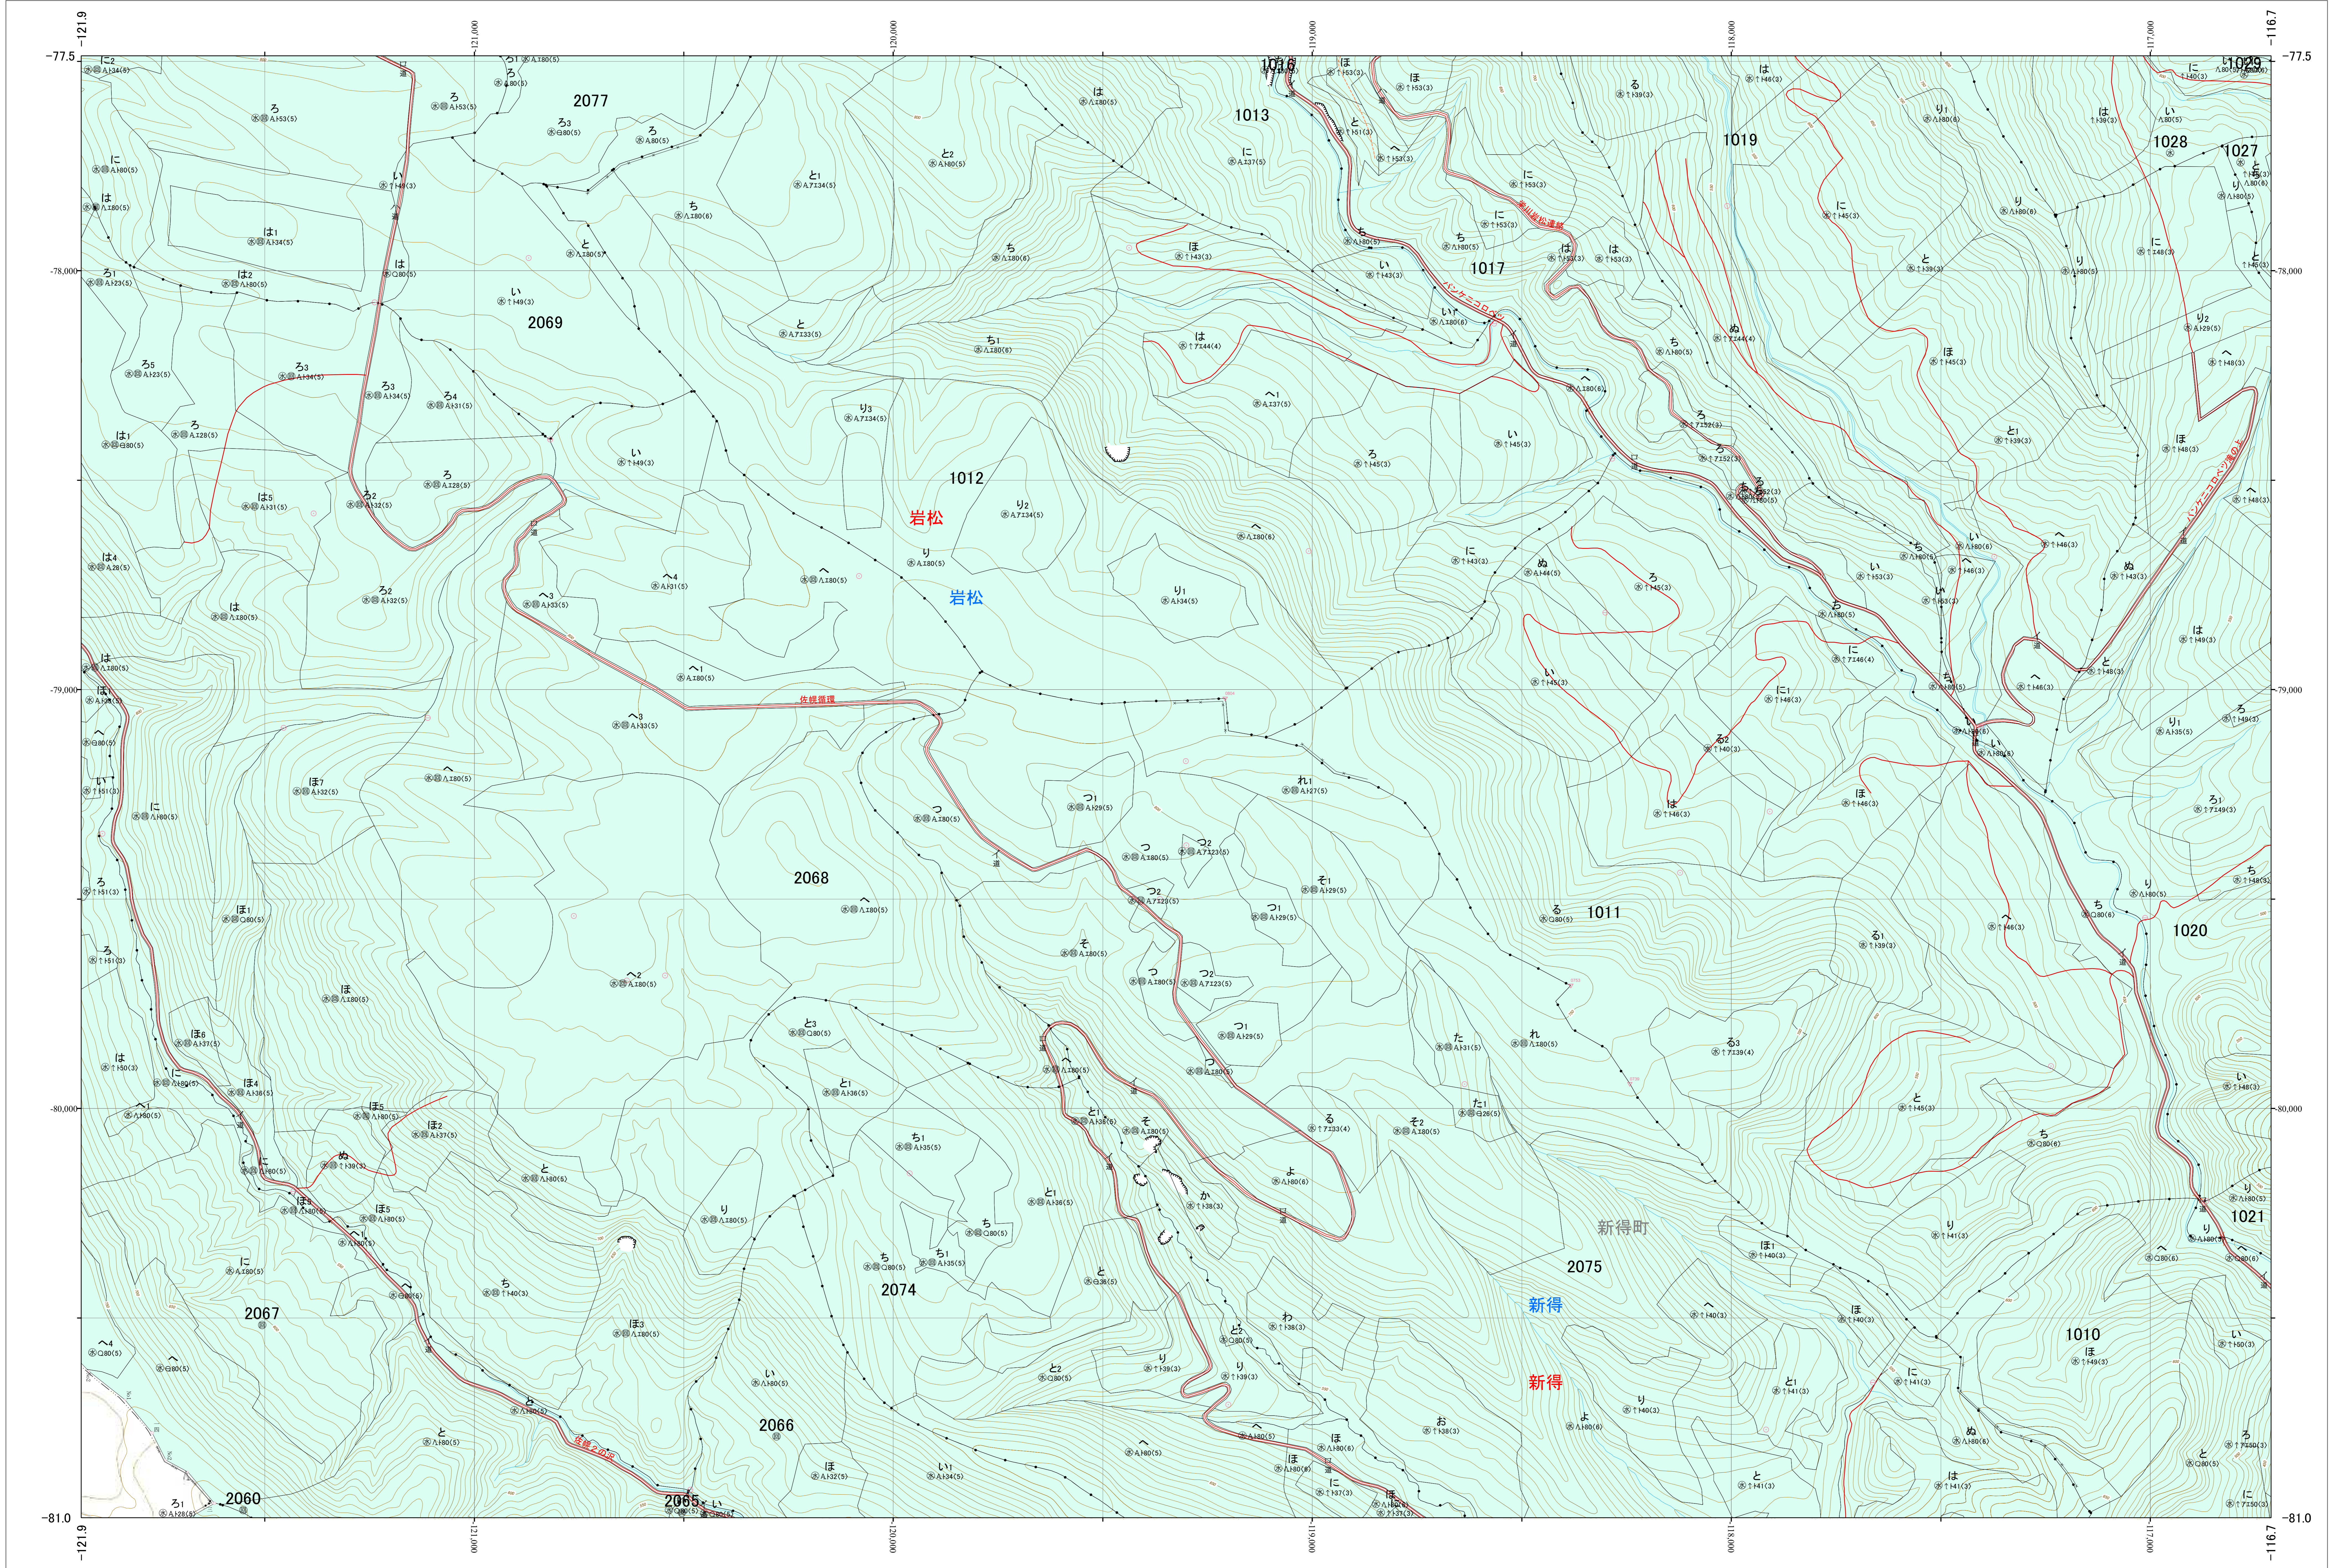

北海道森林管理局 十勝森林計画区
十勝西部森林管理署東大雪支署 基本図・国有林野施業実施計画図 103 (全150)

第13公共座標

東大雪支 103

林班番号: 1010~1013・1016~1017・1019~1021・1027~1029・2066~2065~2069・2074~2075・2077

令和五年度 第六次樹立

林班番号: 1010~1013・1016~1017・1019~1021・1027~1029・2060~2065~2069・2074~2075・2077

北海道森林管理局 十勝西部森林管理署東大雪支署

東大雪支 103

「測量法に基づく国土院院長承認(使用) R 5JHs 635」
この地図は、国土院院長の承認を得て、同院発行の電子地形図を用いて作成したものである。
第三者がさらに複製する場合には、国土院院長の承認を得なければならない。