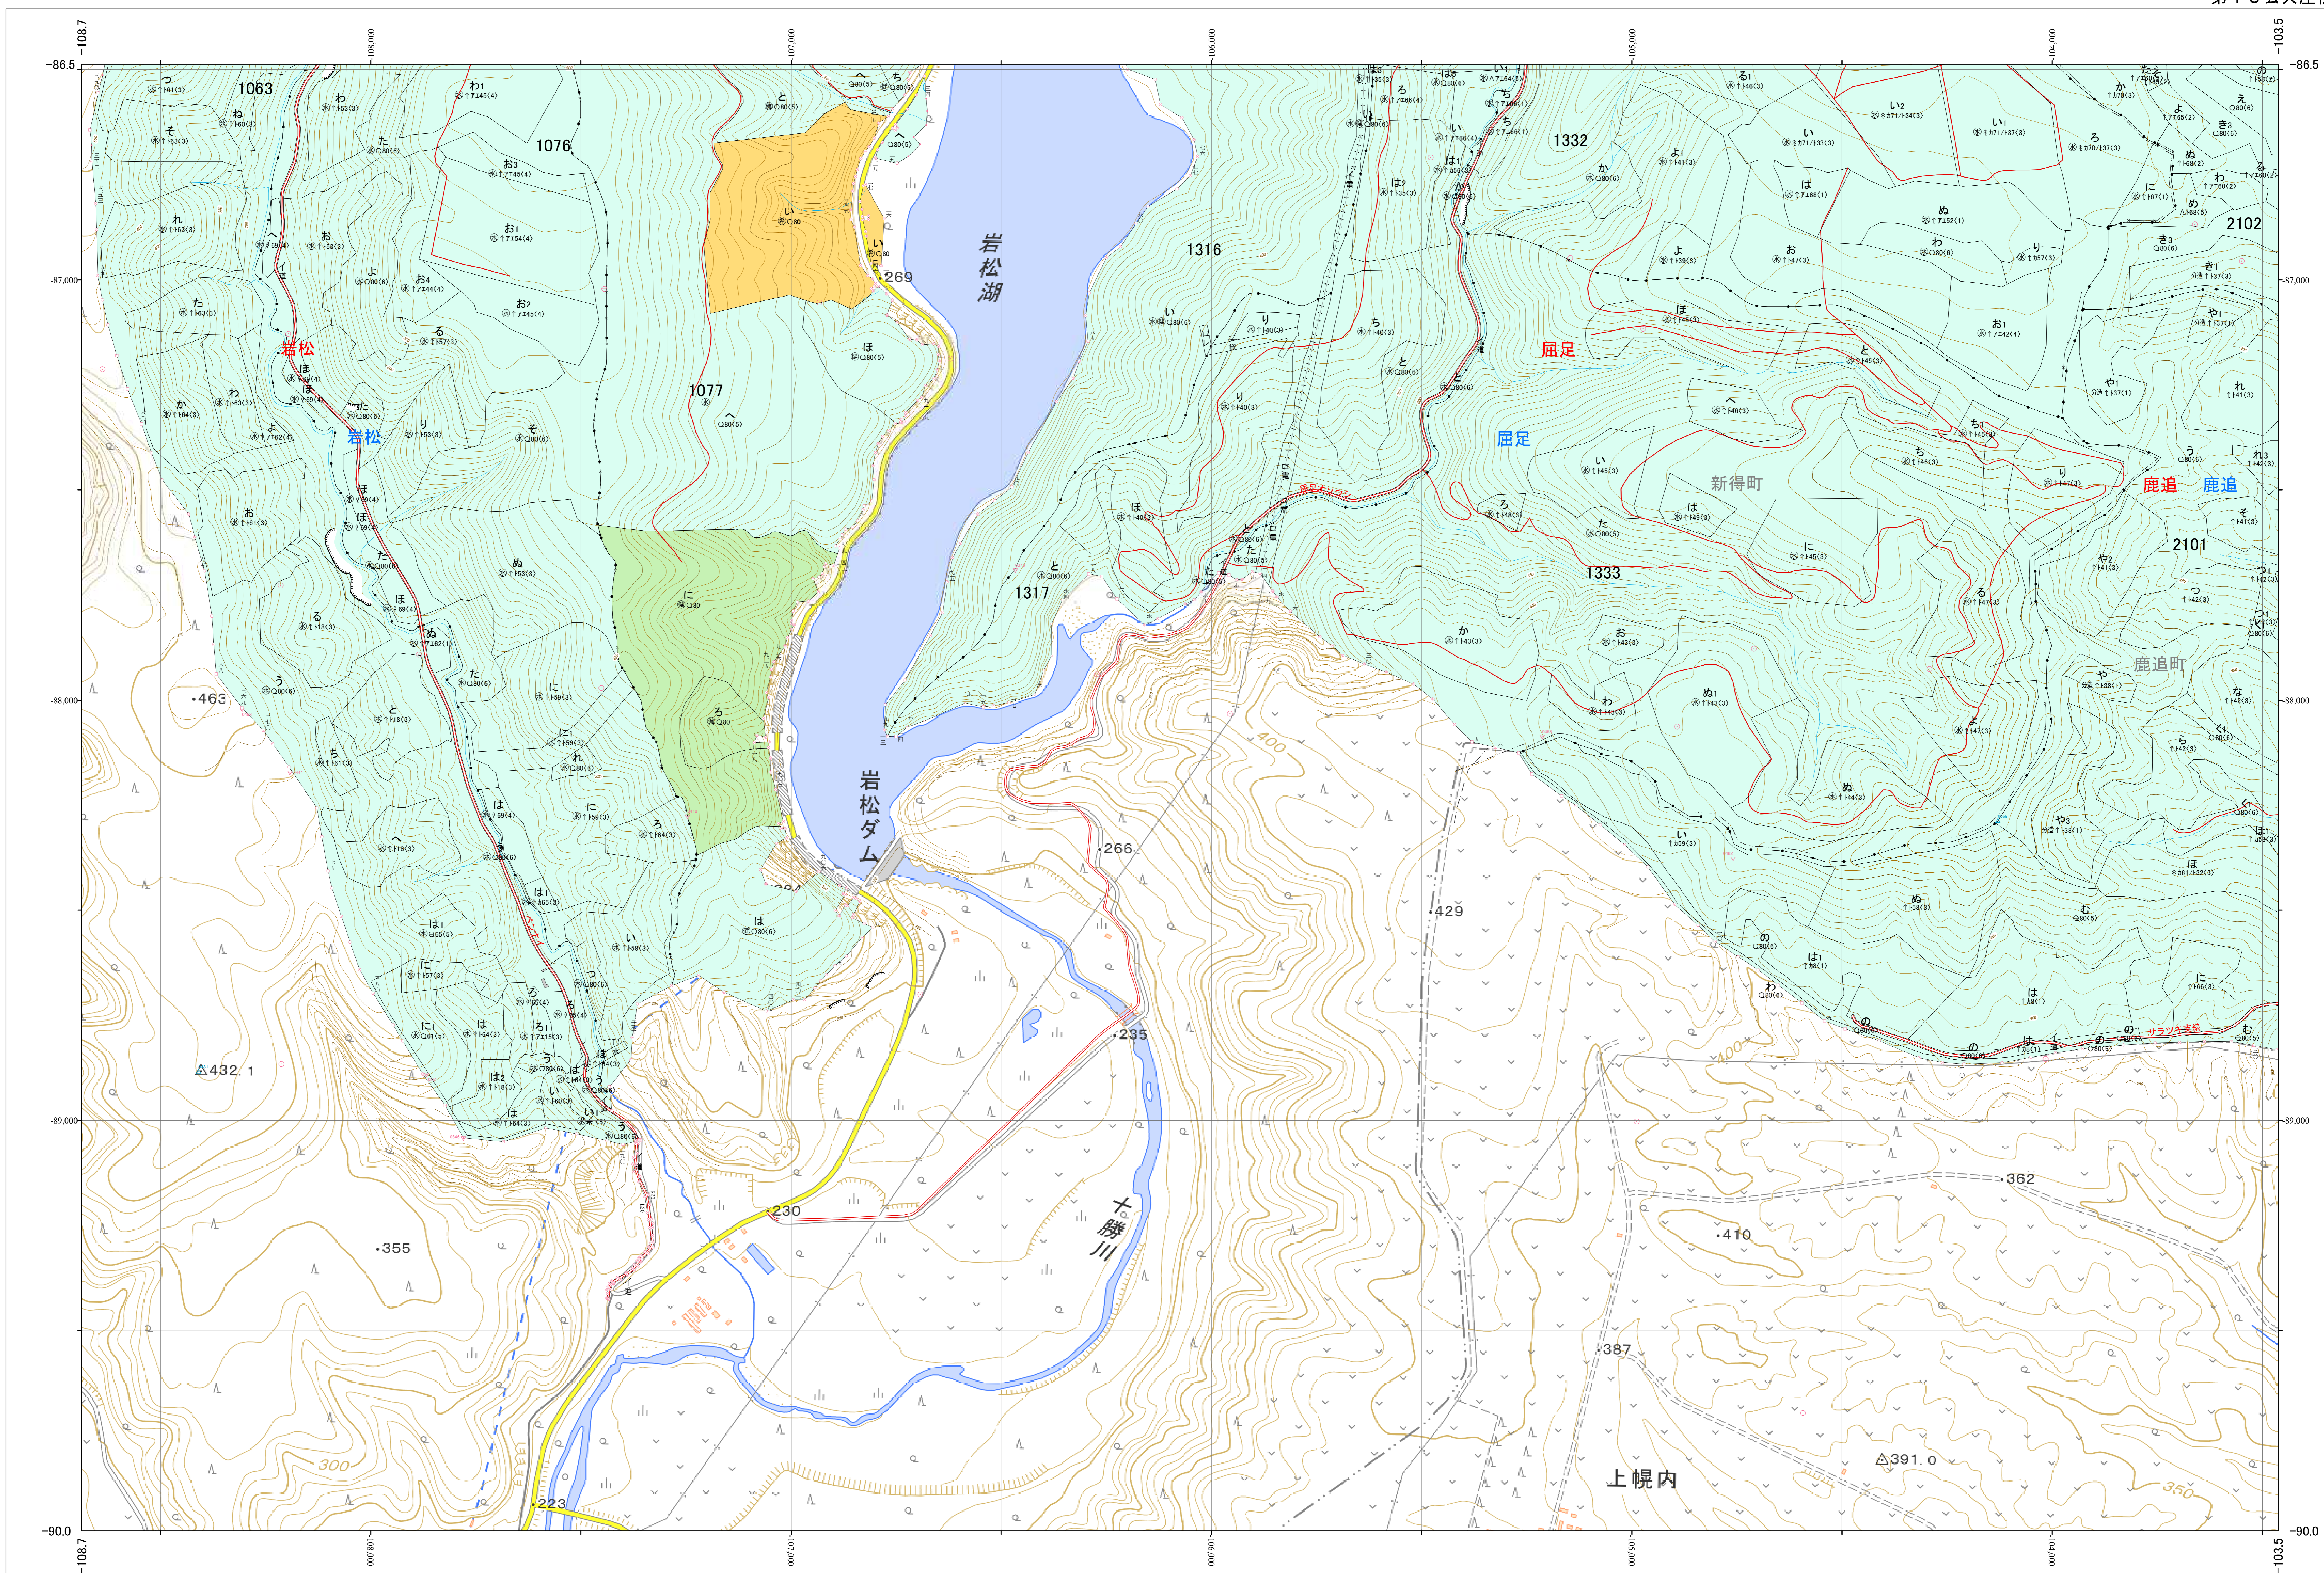

北海道森林管理局 十勝森林計画区
十勝西部森林管理署東大雪支署 基本図・国有林野施業実施計画図 118 (全150)

第13公共座標

東大雪支 118

林班番号: 1063~1064・1076~1077・1316~1317・1332~1333・2101~2102

令和五年度 第六次樹立

林班番号: 1063~1064・1076~1077・1316~1317・1332~1333・2101~2102

北海道森林管理局 十勝西部森林管理署東大雪支署
東大雪支 118

「測量法に基づく国土地理院長承認(使用) R 5JHs 635」
この地図は、国土地理院長の承認を得て、同院発行の電子地形図を用いて作成したものである。
第三者がさらに複製する場合には、国土地理院長の承認を得なければならない。