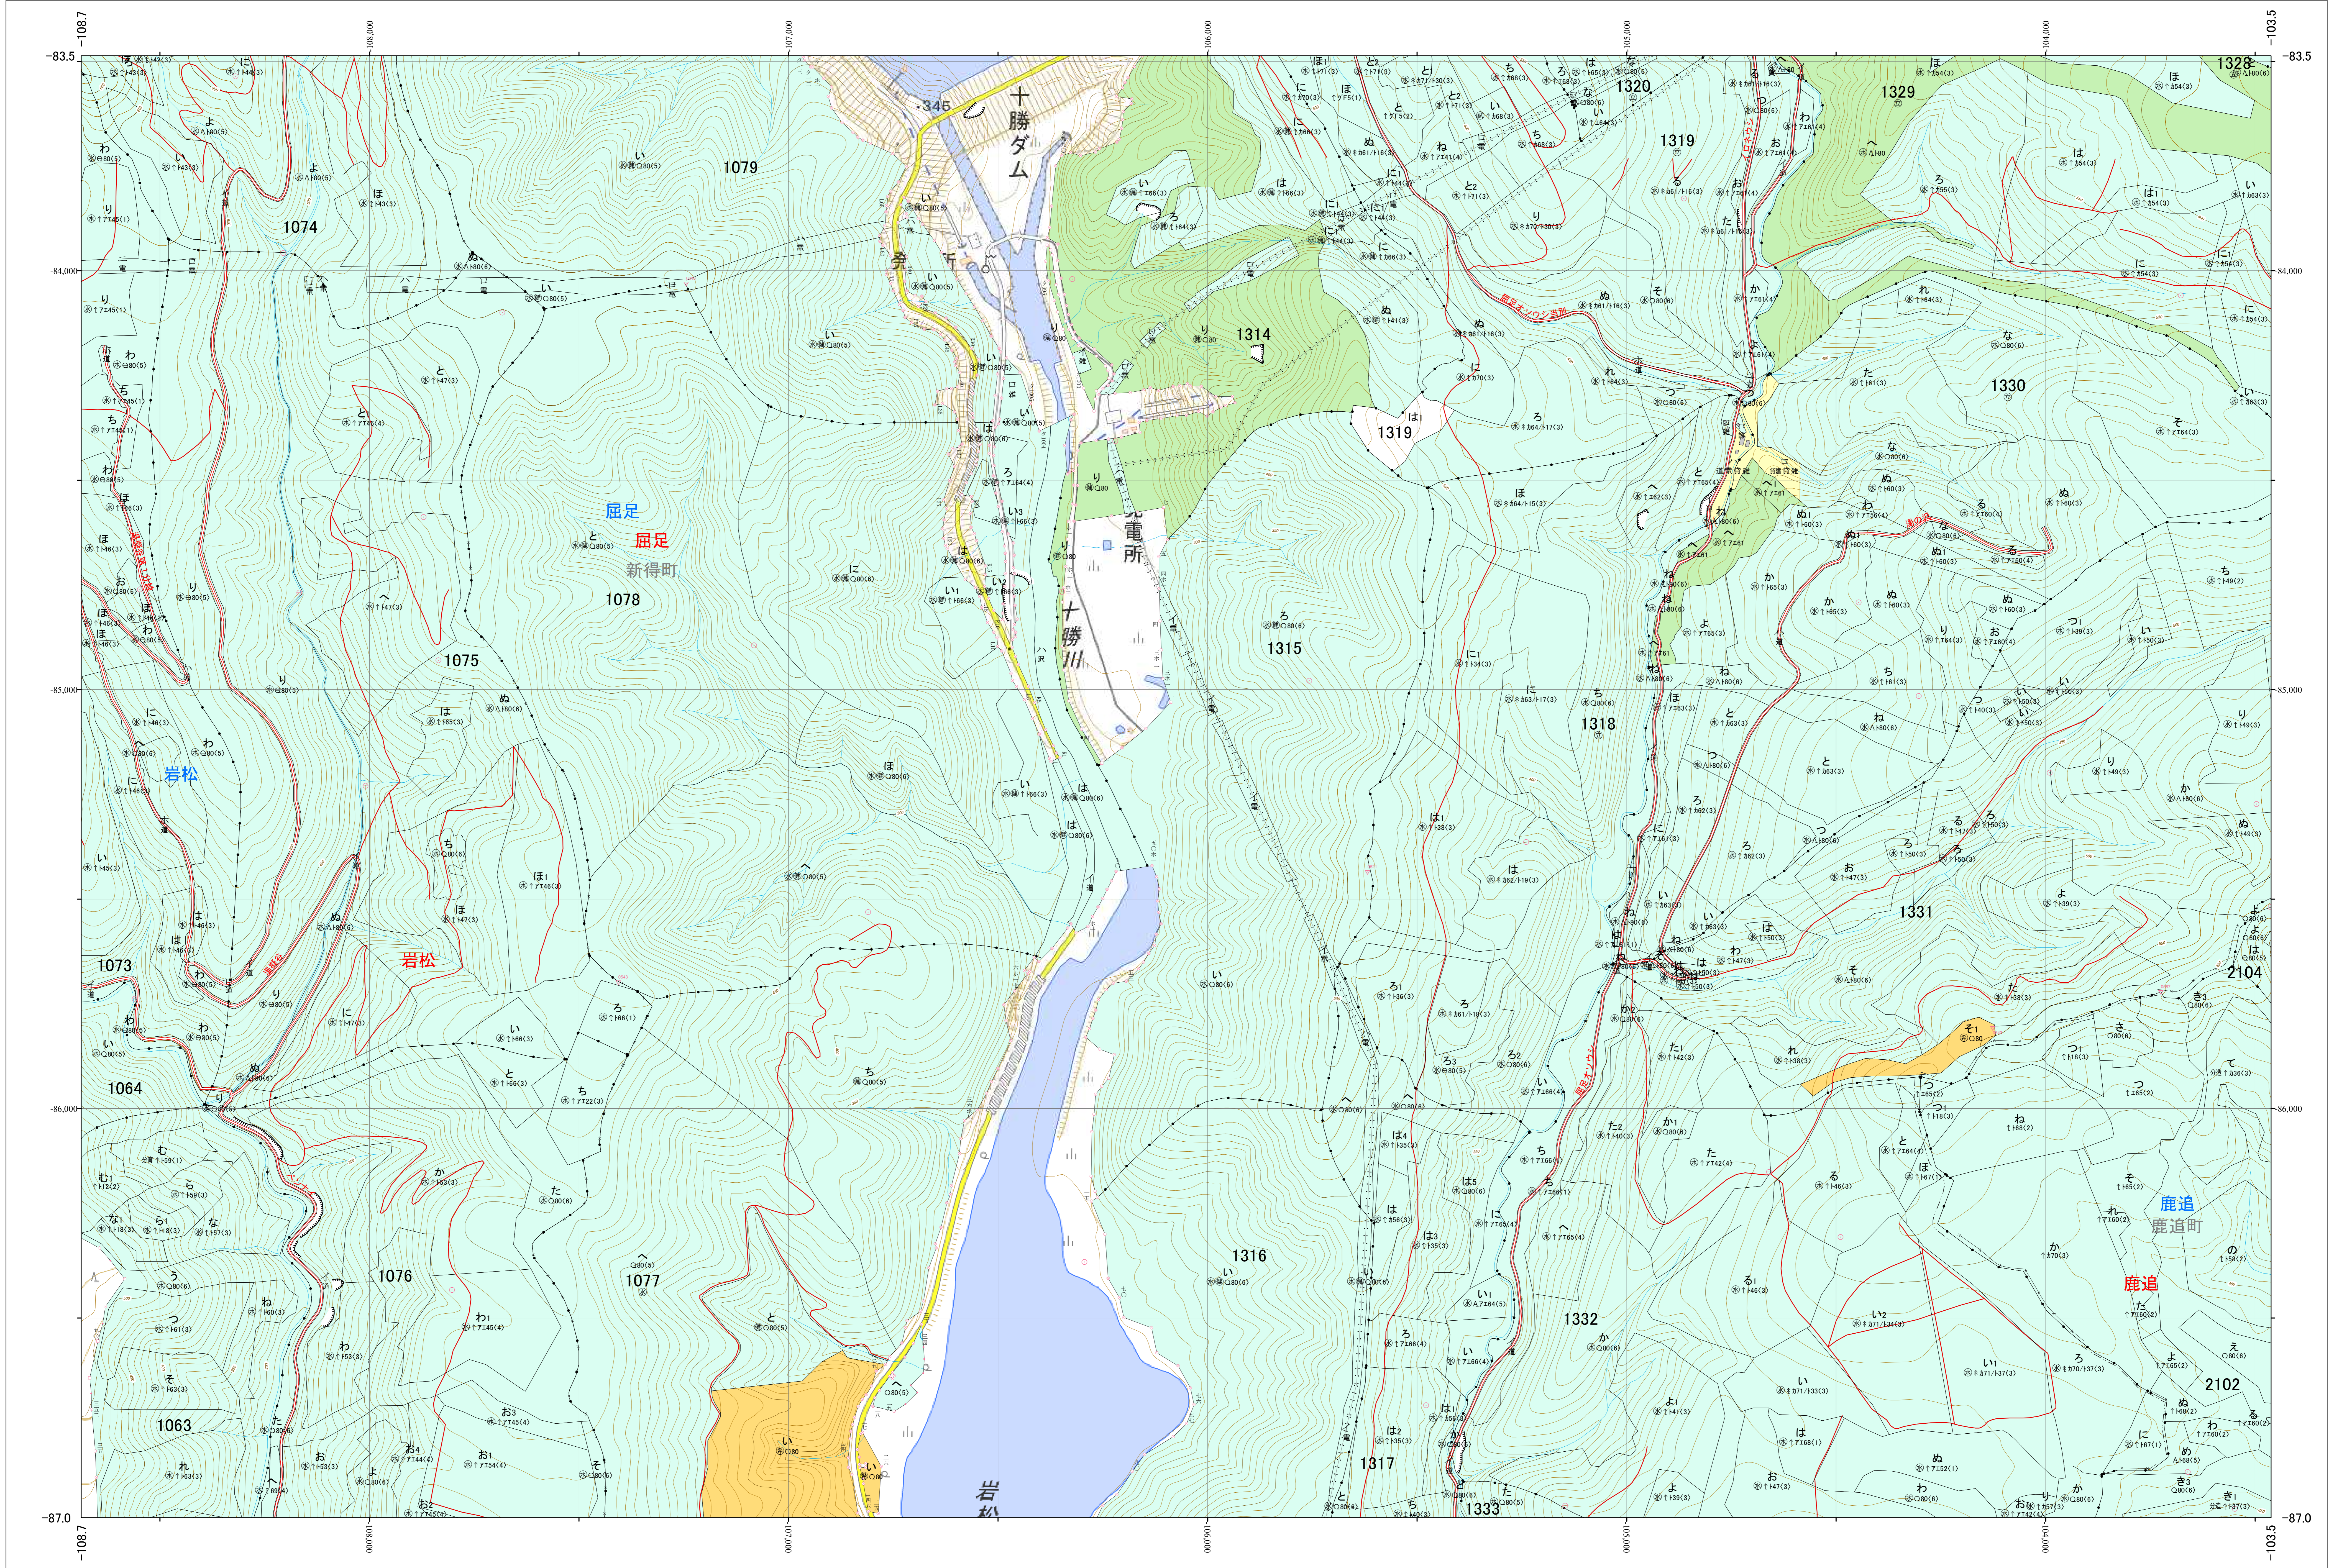

北海道森林管理局 十勝森林計画区
十勝西部森林管理署東大雪支署 基本図・国有林野施業実施計画図 114 (全150)

第13公共座標

東大雪支 114

林班番号: 1063~1064・1073~1079・1313~1321・1328~1333・2101~2102・2104

令和五年度 第六次樹立

林班番号: 1063~1064・1073~1079・1313~1321・1328~1333・2101~2102・2104

北海道森林管理局 十勝西部森林管理署東大雪支署

東大雪支 114

「測量法に基づく国土院院長承認(使用) R 5JHs 635」
この地図は、国土院院長の承認を得て、同院発行の電子地形図を用いて作成したものである。
第三者がさらに複製する場合には、国土院院長の承認を得なければならない。