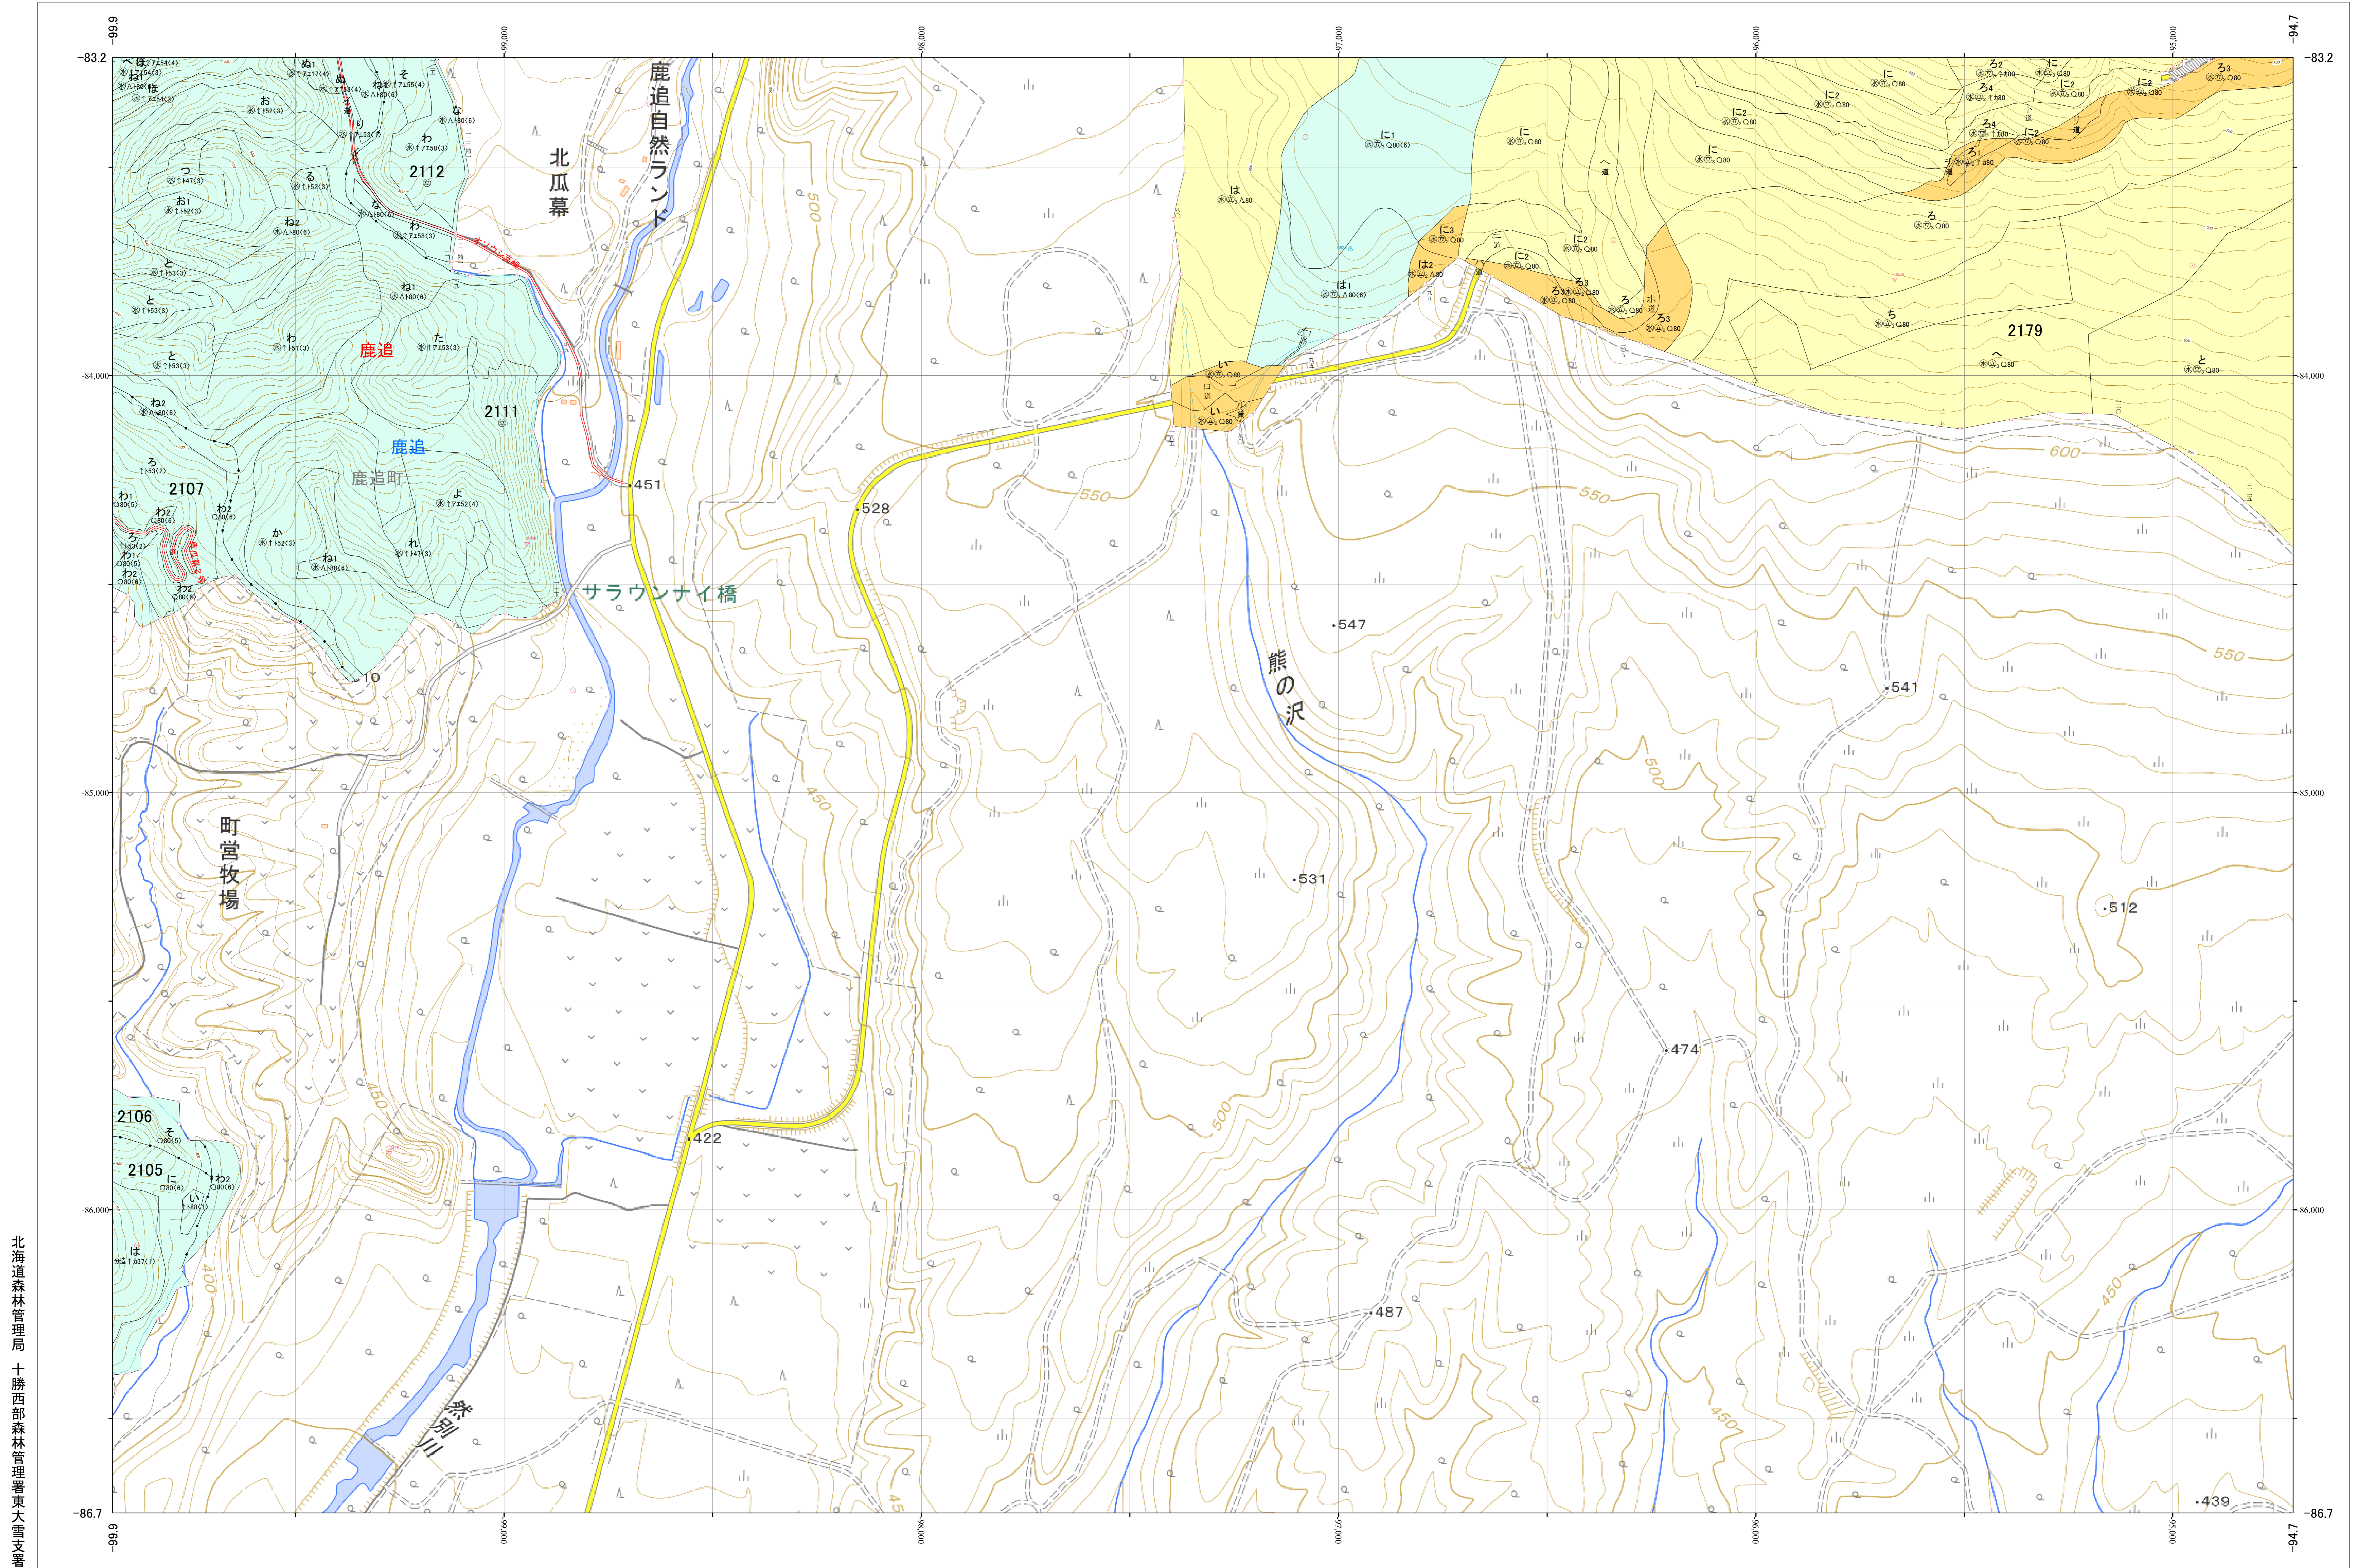

北海道森林管理局 十勝森林計画区
十勝西部森林管理署東大雪支署 基本図・国有林野施業実施計画図 128 (全150)

第13公共座標

東大雪支 128

林班番号: 2105~2107・2111~2112・2179

令和五年度 第六次樹立

林班番号: 2105~2107・2111~2112・2179

「測量法に基づく国土地理院長承認(使用) R 5JHs 635」
この地図は、国土地理院長の承認を得て、同院発行の電子地形図を用いて作成したものである。
第三者がさらに複製する場合には、国土地理院長の承認を得なければならない。

北海道森林管理局 十勝西部森林管理署東大雪支署

東大雪支 128