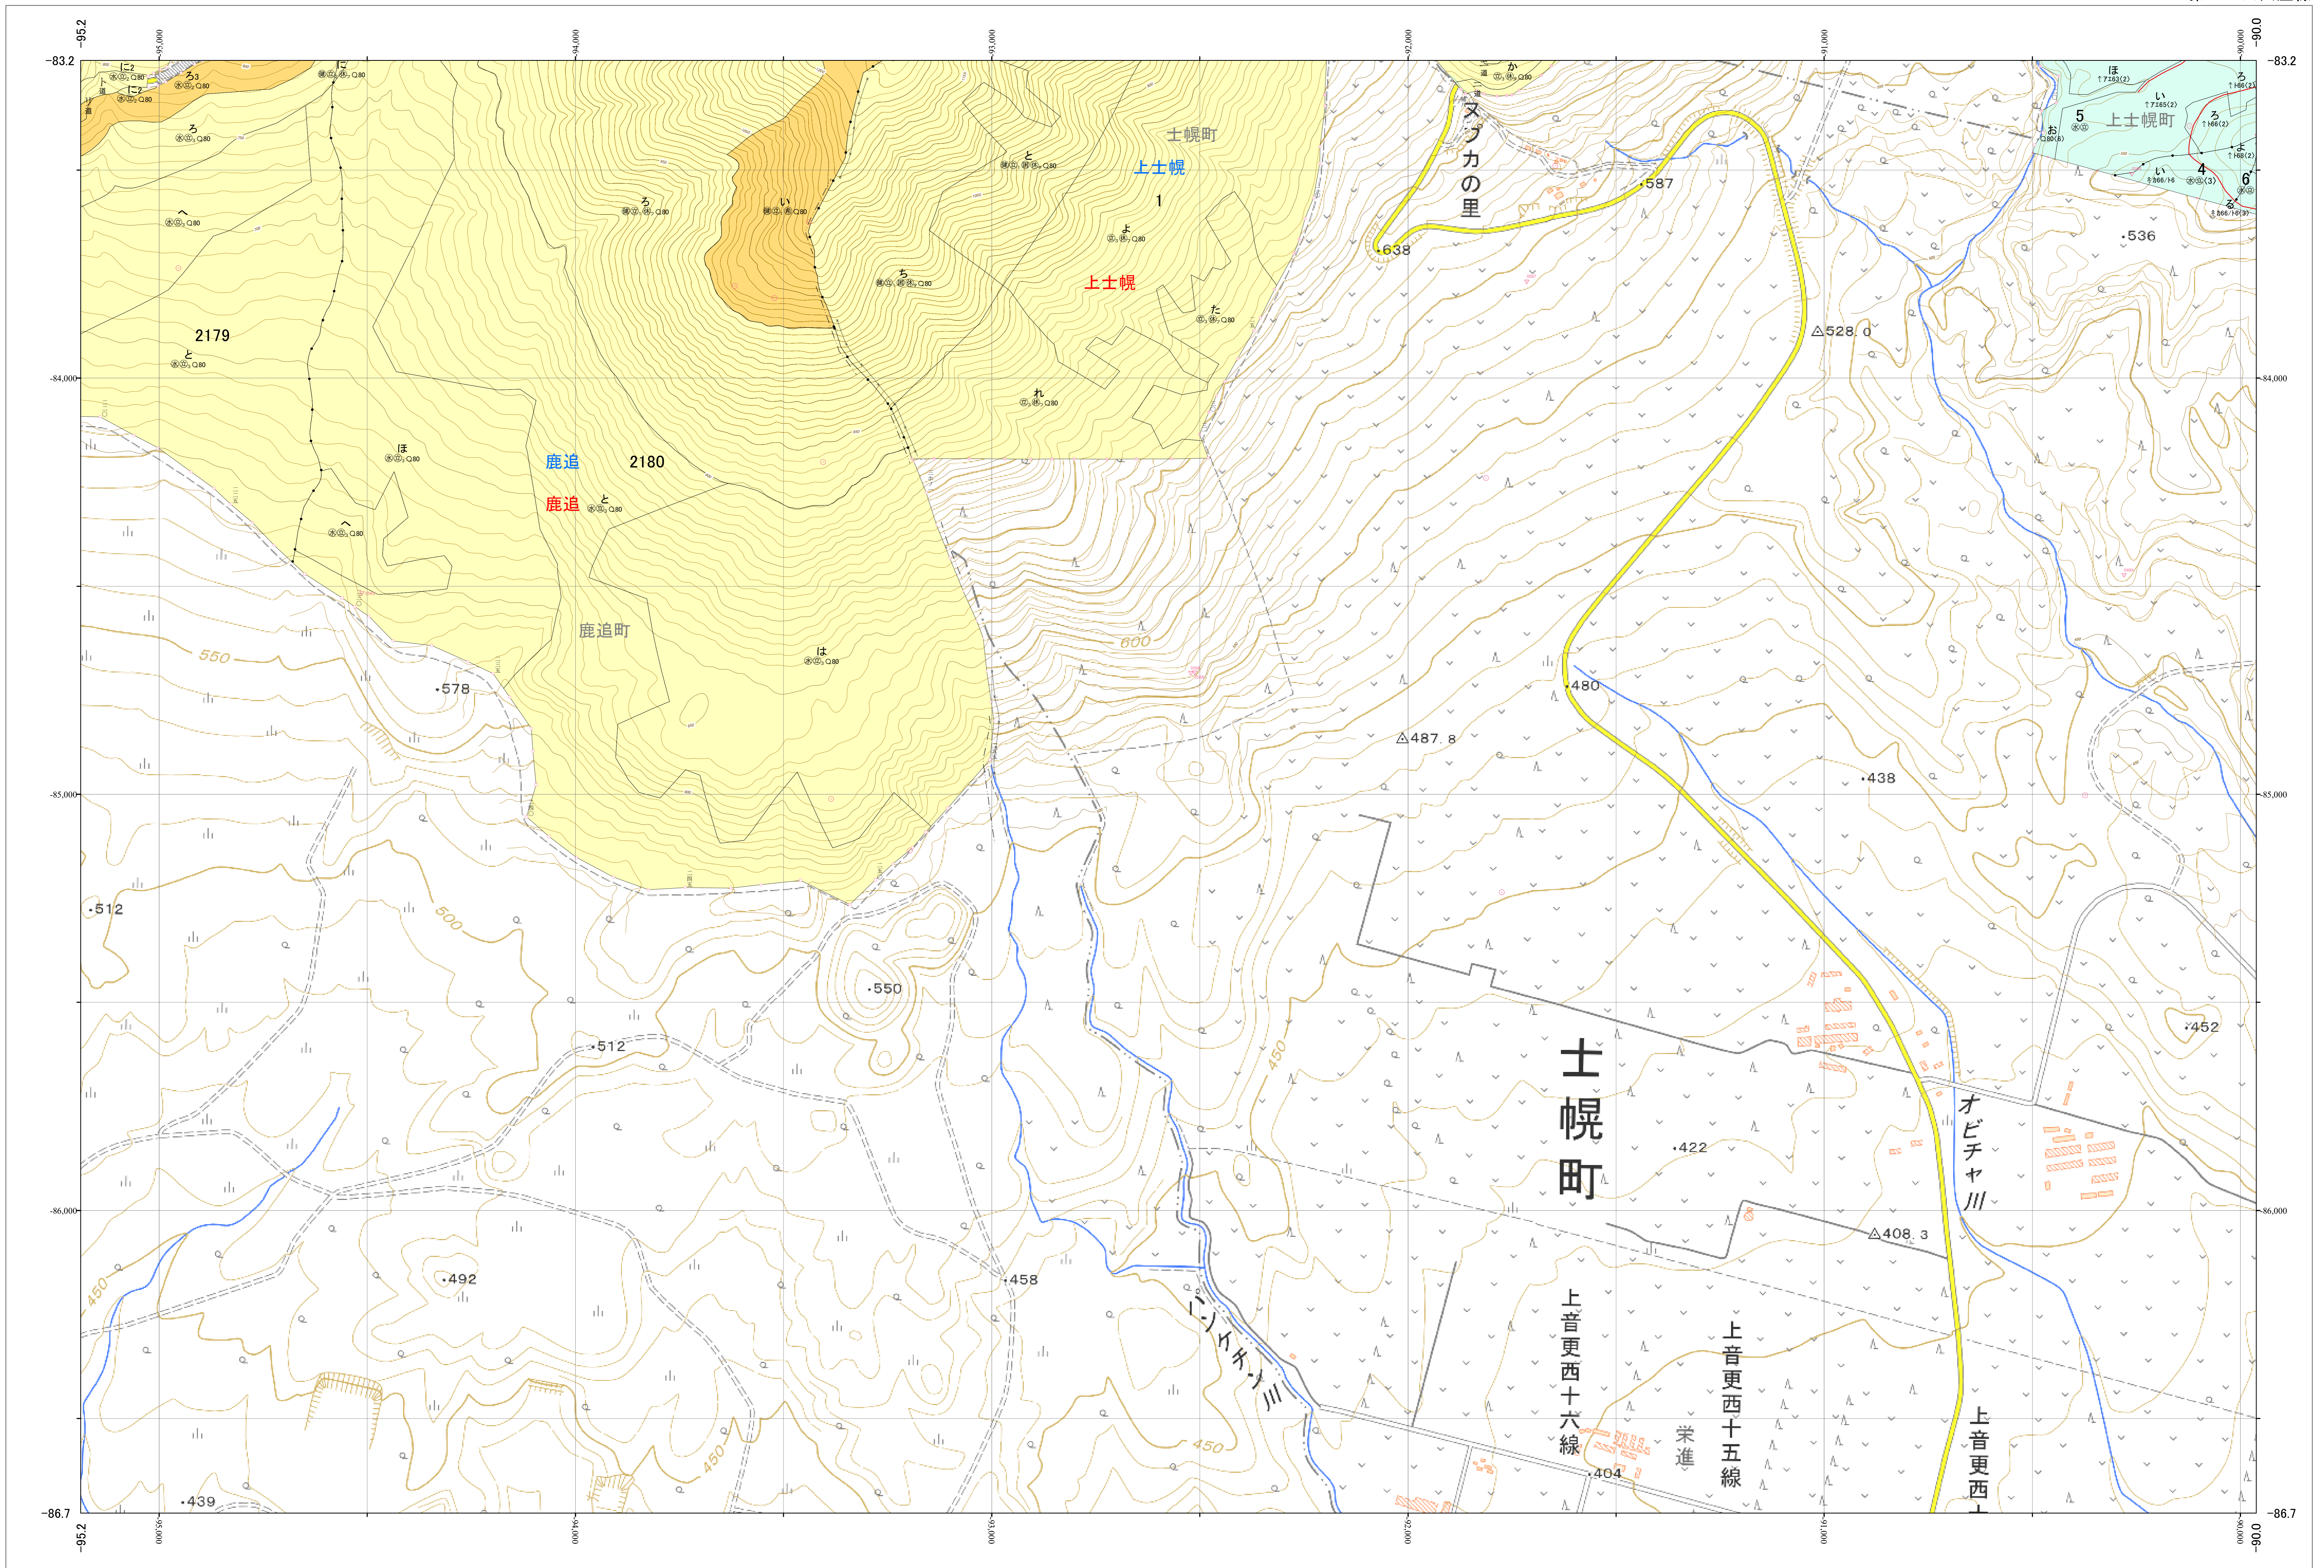

北海道森林管理局 十勝森林計画区
十勝西部森林管理署東大雪支署 基本図・国有林野施業実施計画図 47 (全150)

第13公共座標

東大雪支 47

林班番号: 0001・0005・2179~2180

北海道森林管理局 十勝西部森林管理署東大雪支署

林班番号: 0001・0005・2179~2180

令和五年度 第六次樹立

1:5,000
0 100 200 300 400 500 1,000m

「測量法に基づく国土地理院長承認(使用) R 5JHs 635」
この地図は、国土地理院長の承認を得て、同院発行の電子地形図を用いて作成したものである。
第三者がさらに複製する場合には、国土地理院長の承認を得なければならない。

東大雪支 47