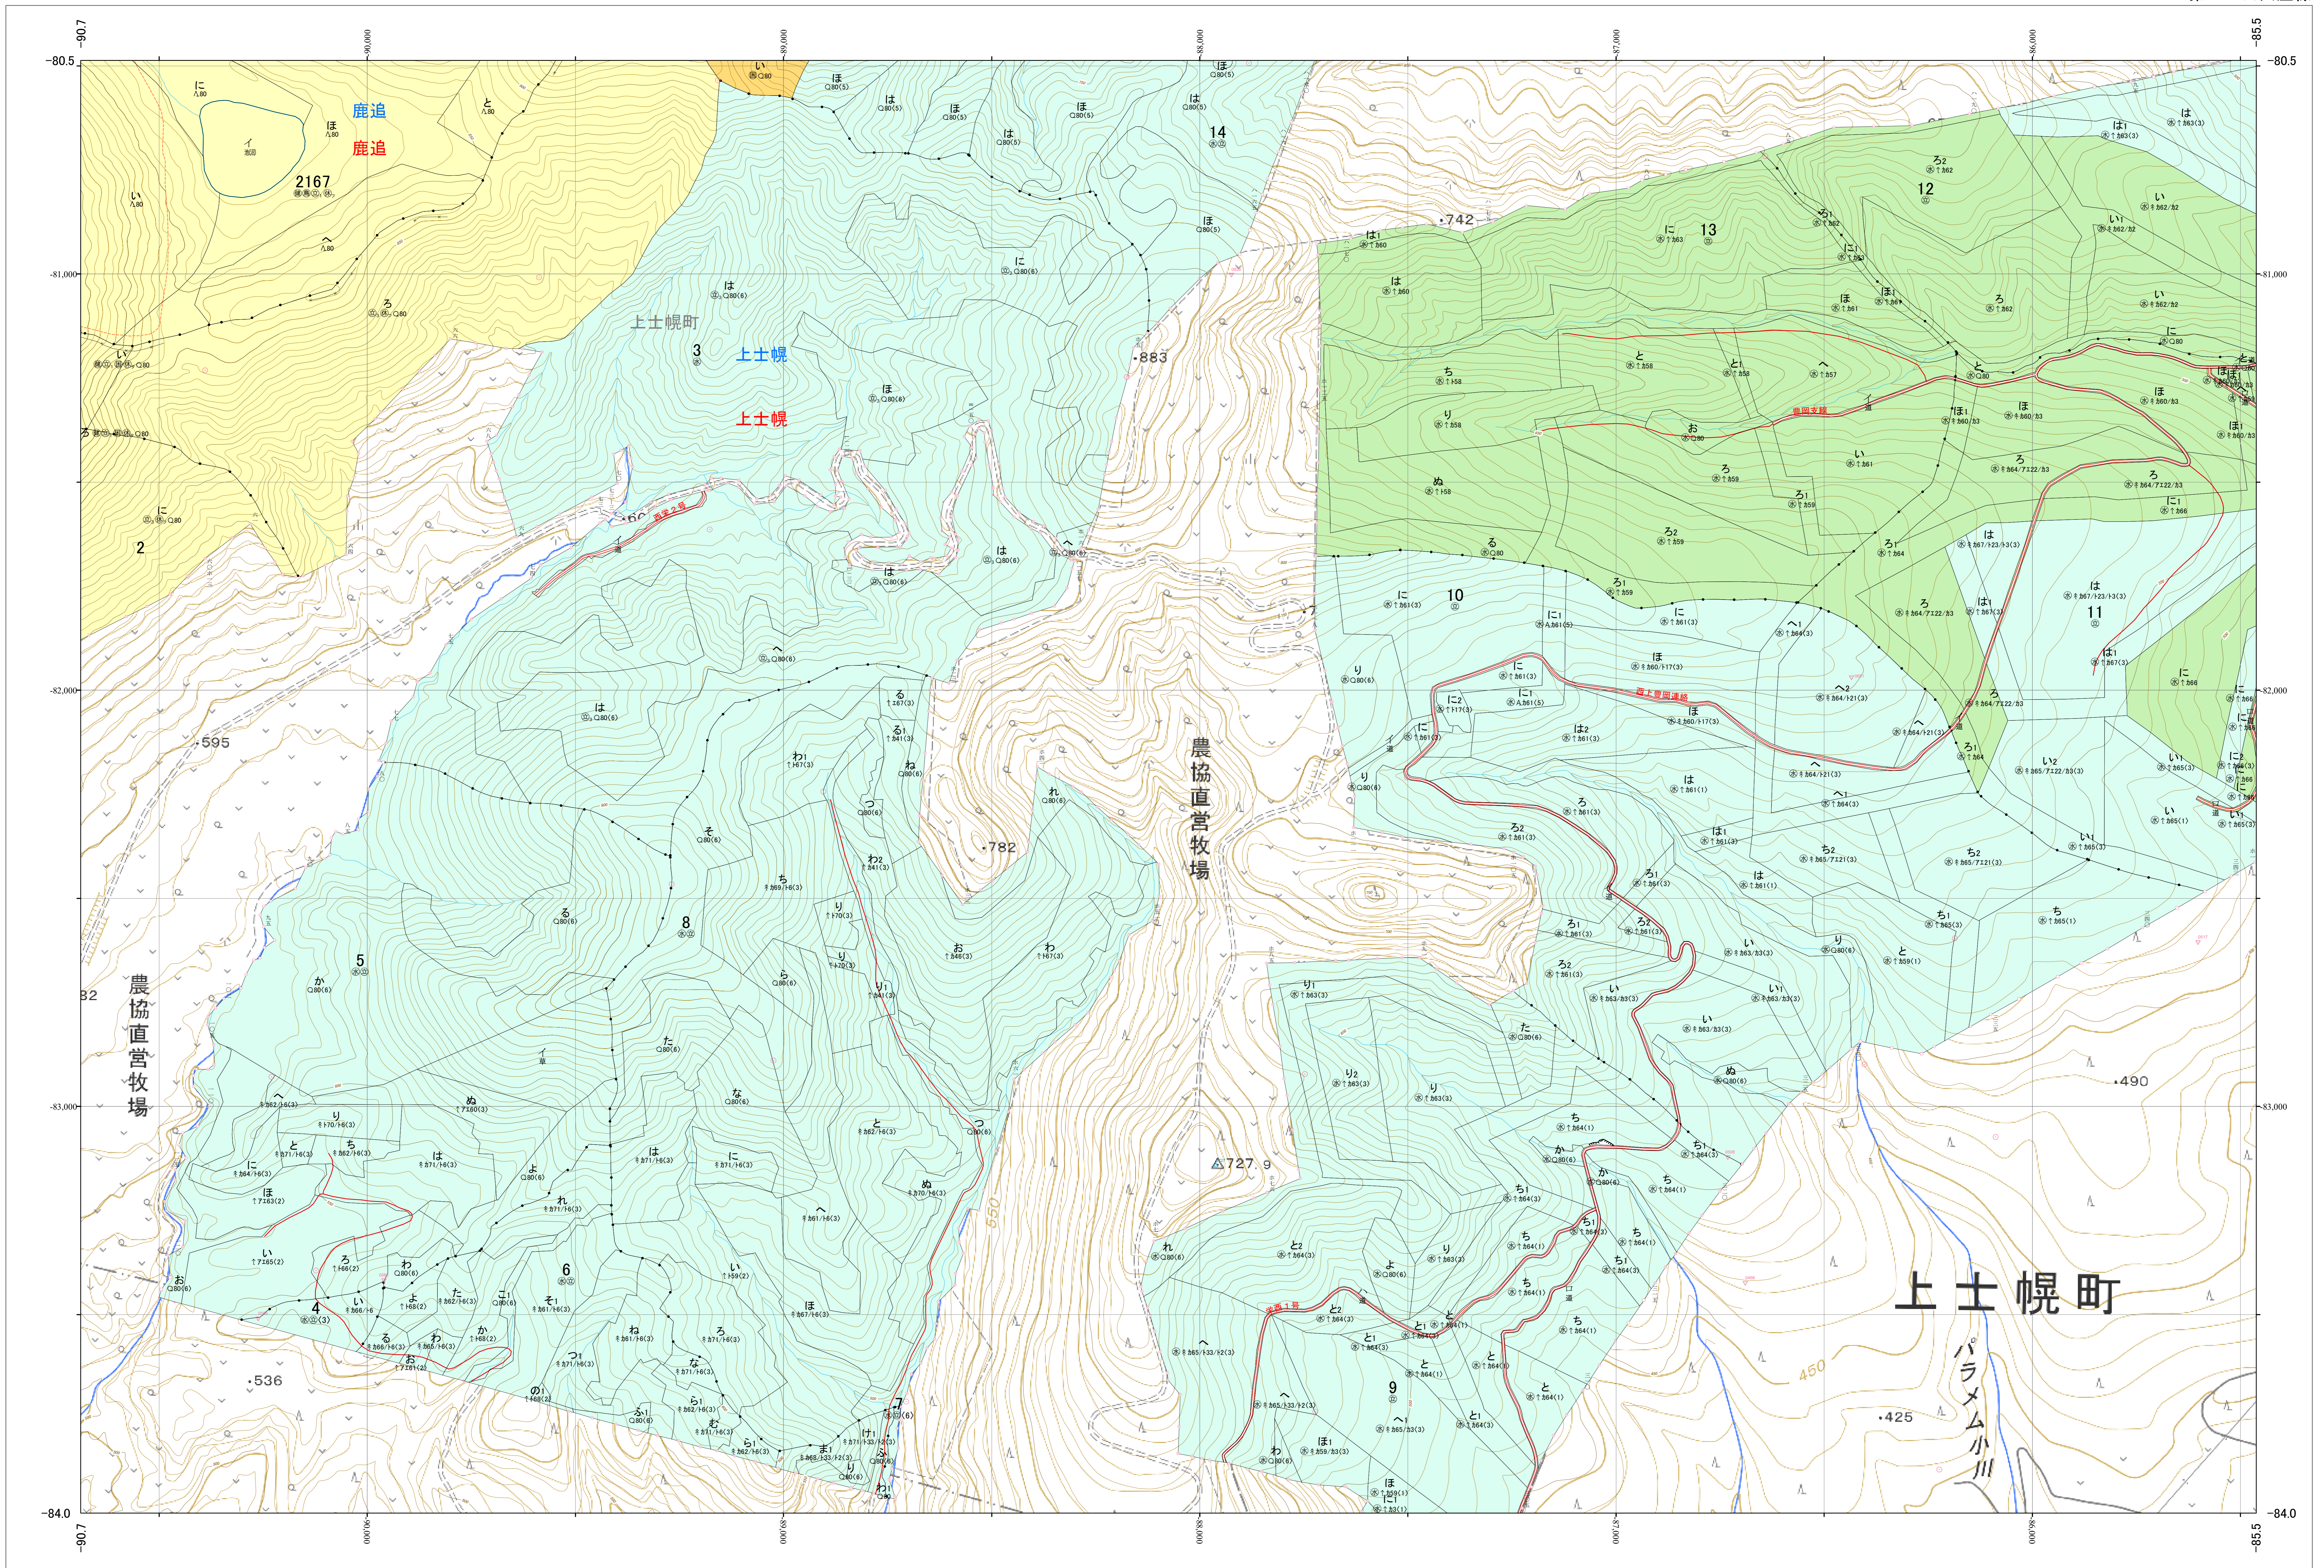

北海道森林管理局 十勝森林計画区  
十勝西部森林管理署東大雪支署 基本図・国有林野施業実施計画図 45 (全150)

第13公共座標

東大雪支 45

林班番号:0002~0015・2167  
令和五年度 第六次樹立

林班番号:0002~0015・2167

北海道森林管理局 十勝西部森林管理署東大雪支署

東大雪支 45

「測量法に基づく国土院院長承認(使用) R 5JHs 635」  
この地図は、国土院院長の承認を得て、同院発行の電子地形図を用いて作成したものである。  
第三者がさらに複製する場合には、国土院院長の承認を得なければならない。