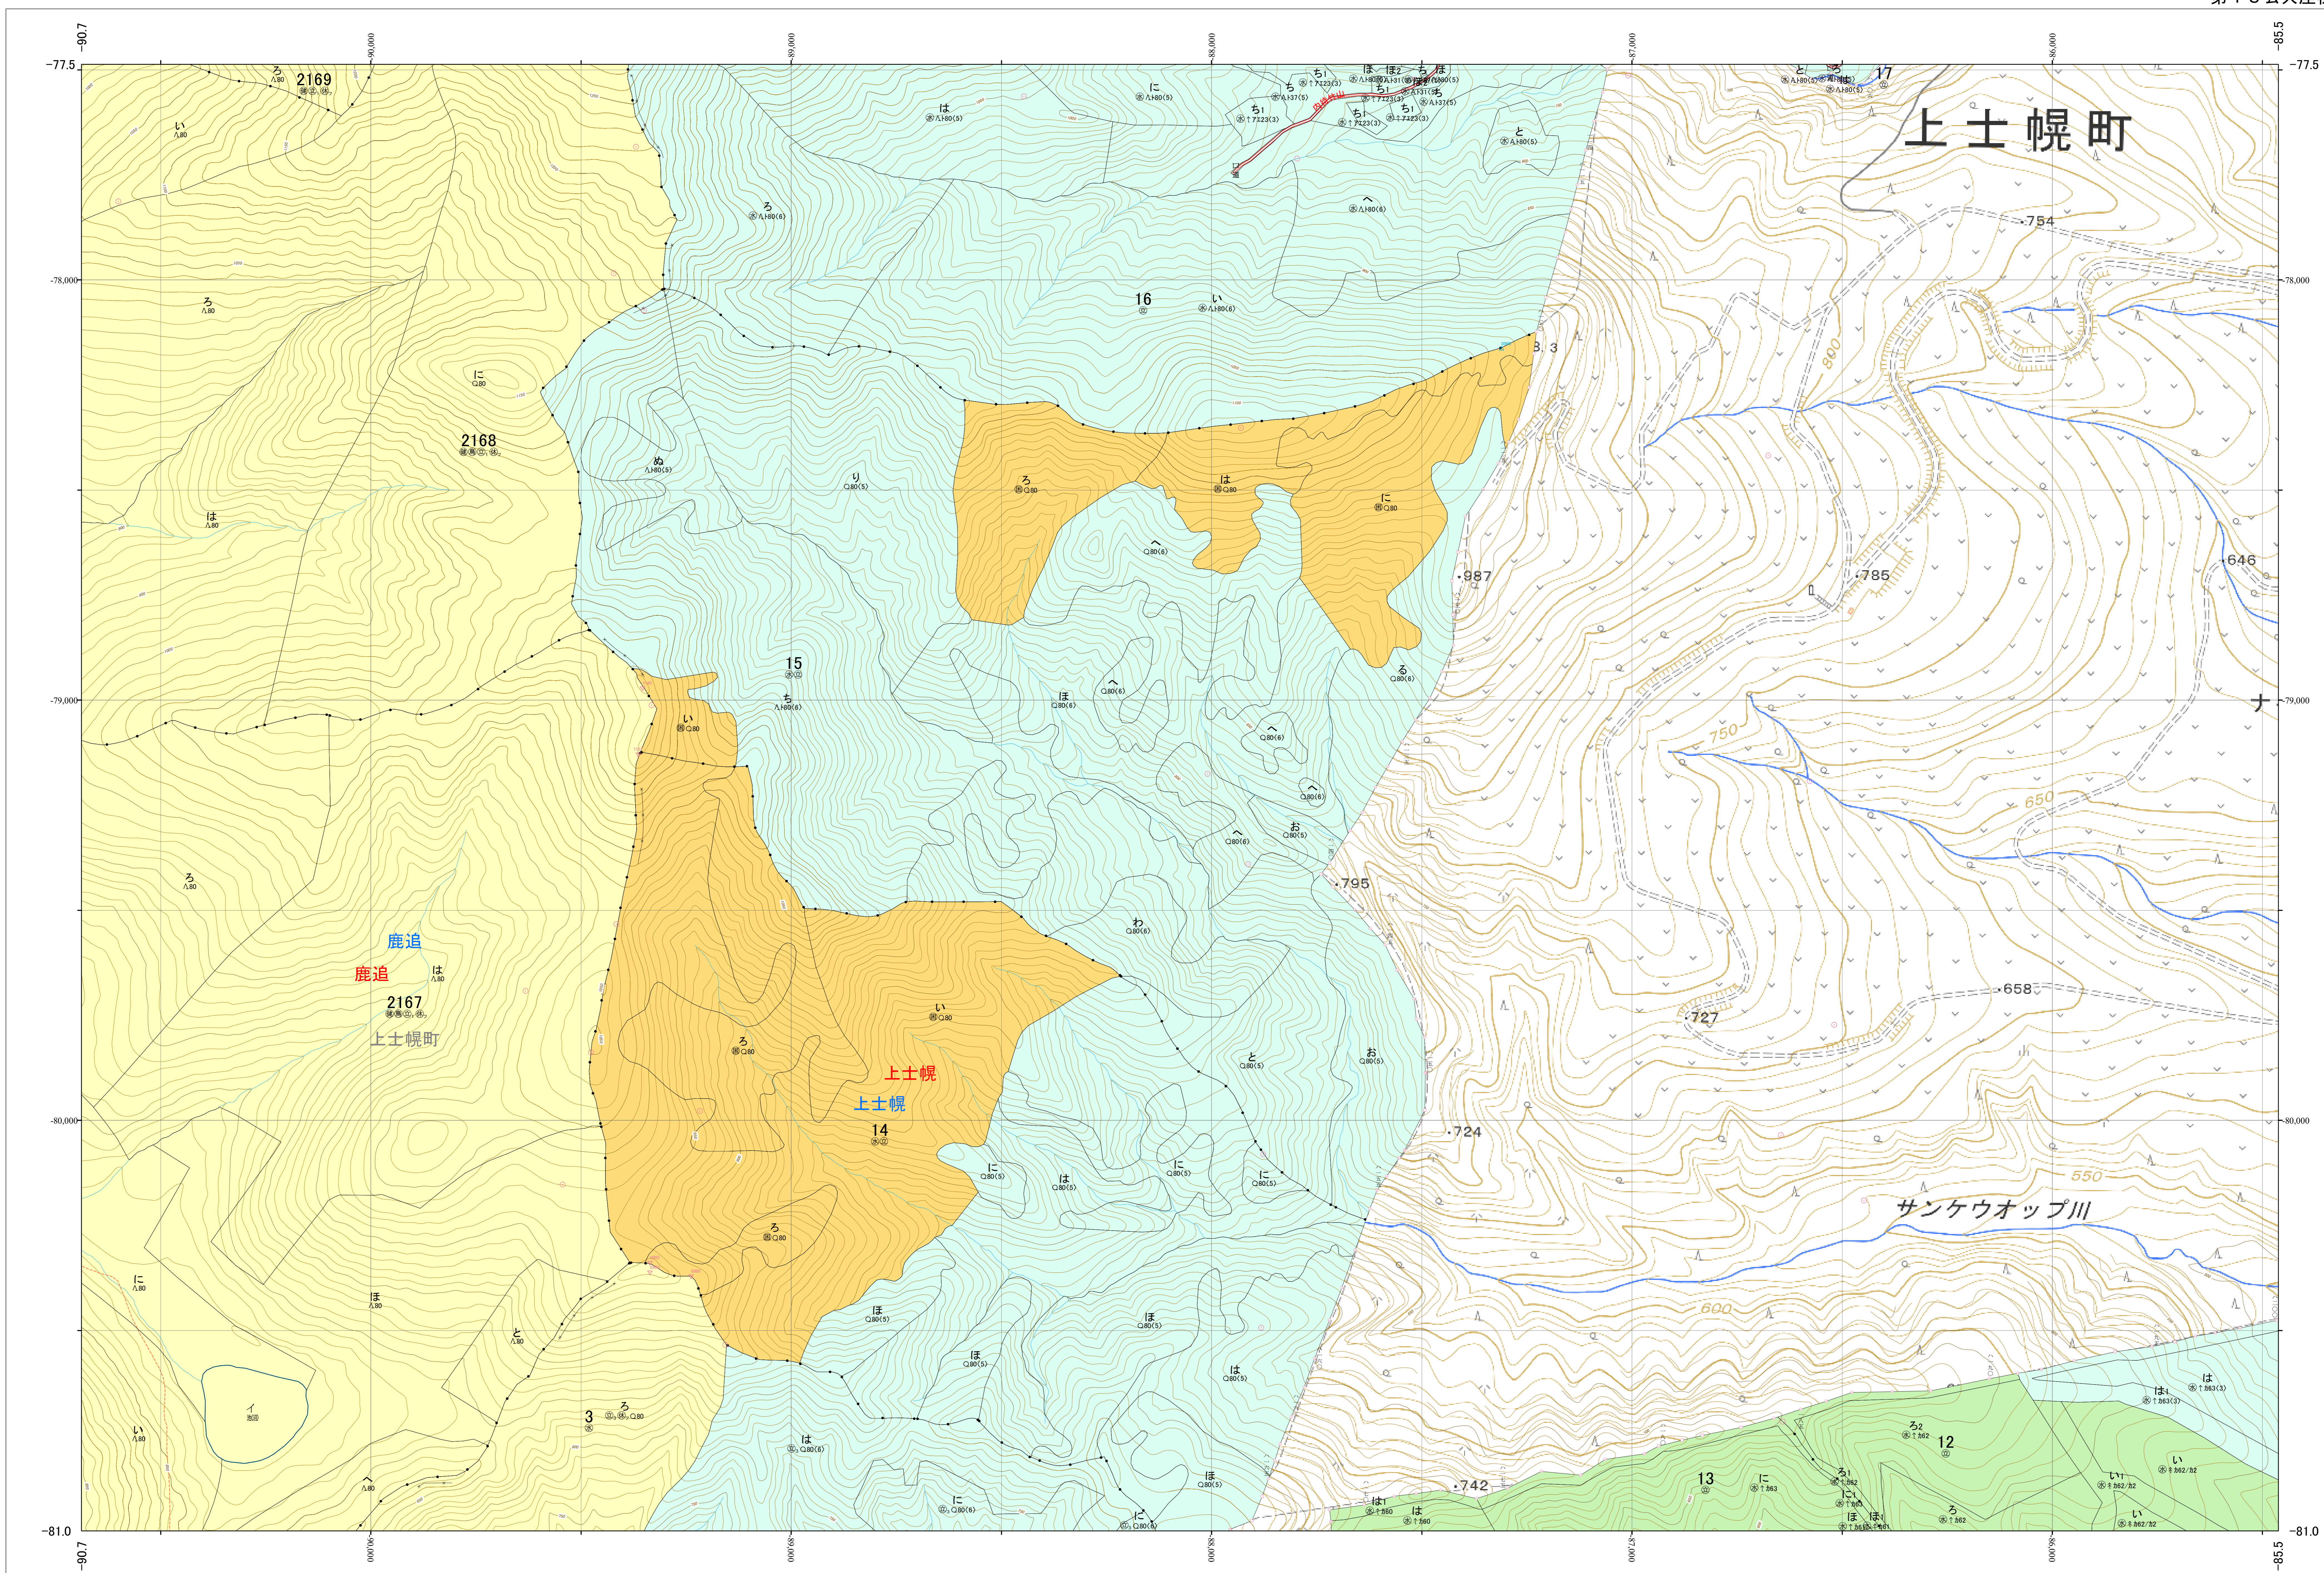

北海道森林管理局 十勝森林計画区
 十勝西部森林管理署東大雪支署 基本図・国有林野施業実施計画図 43 (全150)

第13公共座標

東大雪支 43

林班番号:0003・0011~0017・2167~2169・2173

令和五年度 第六次樹立

林班番号:0003・0011~0017・2167~2169・2173

北海道森林管理局 十勝西部森林管理署東大雪支署
 東大雪支 43

「測量法に基づく国土院院長承認(使用) R5JHs 635」
 この地図は、国土院院長の承認を得て、同院発行の電子地形図を用いて作成したものである。
 第三者がさらに複製する場合には、国土院院長の承認を得なければならない。