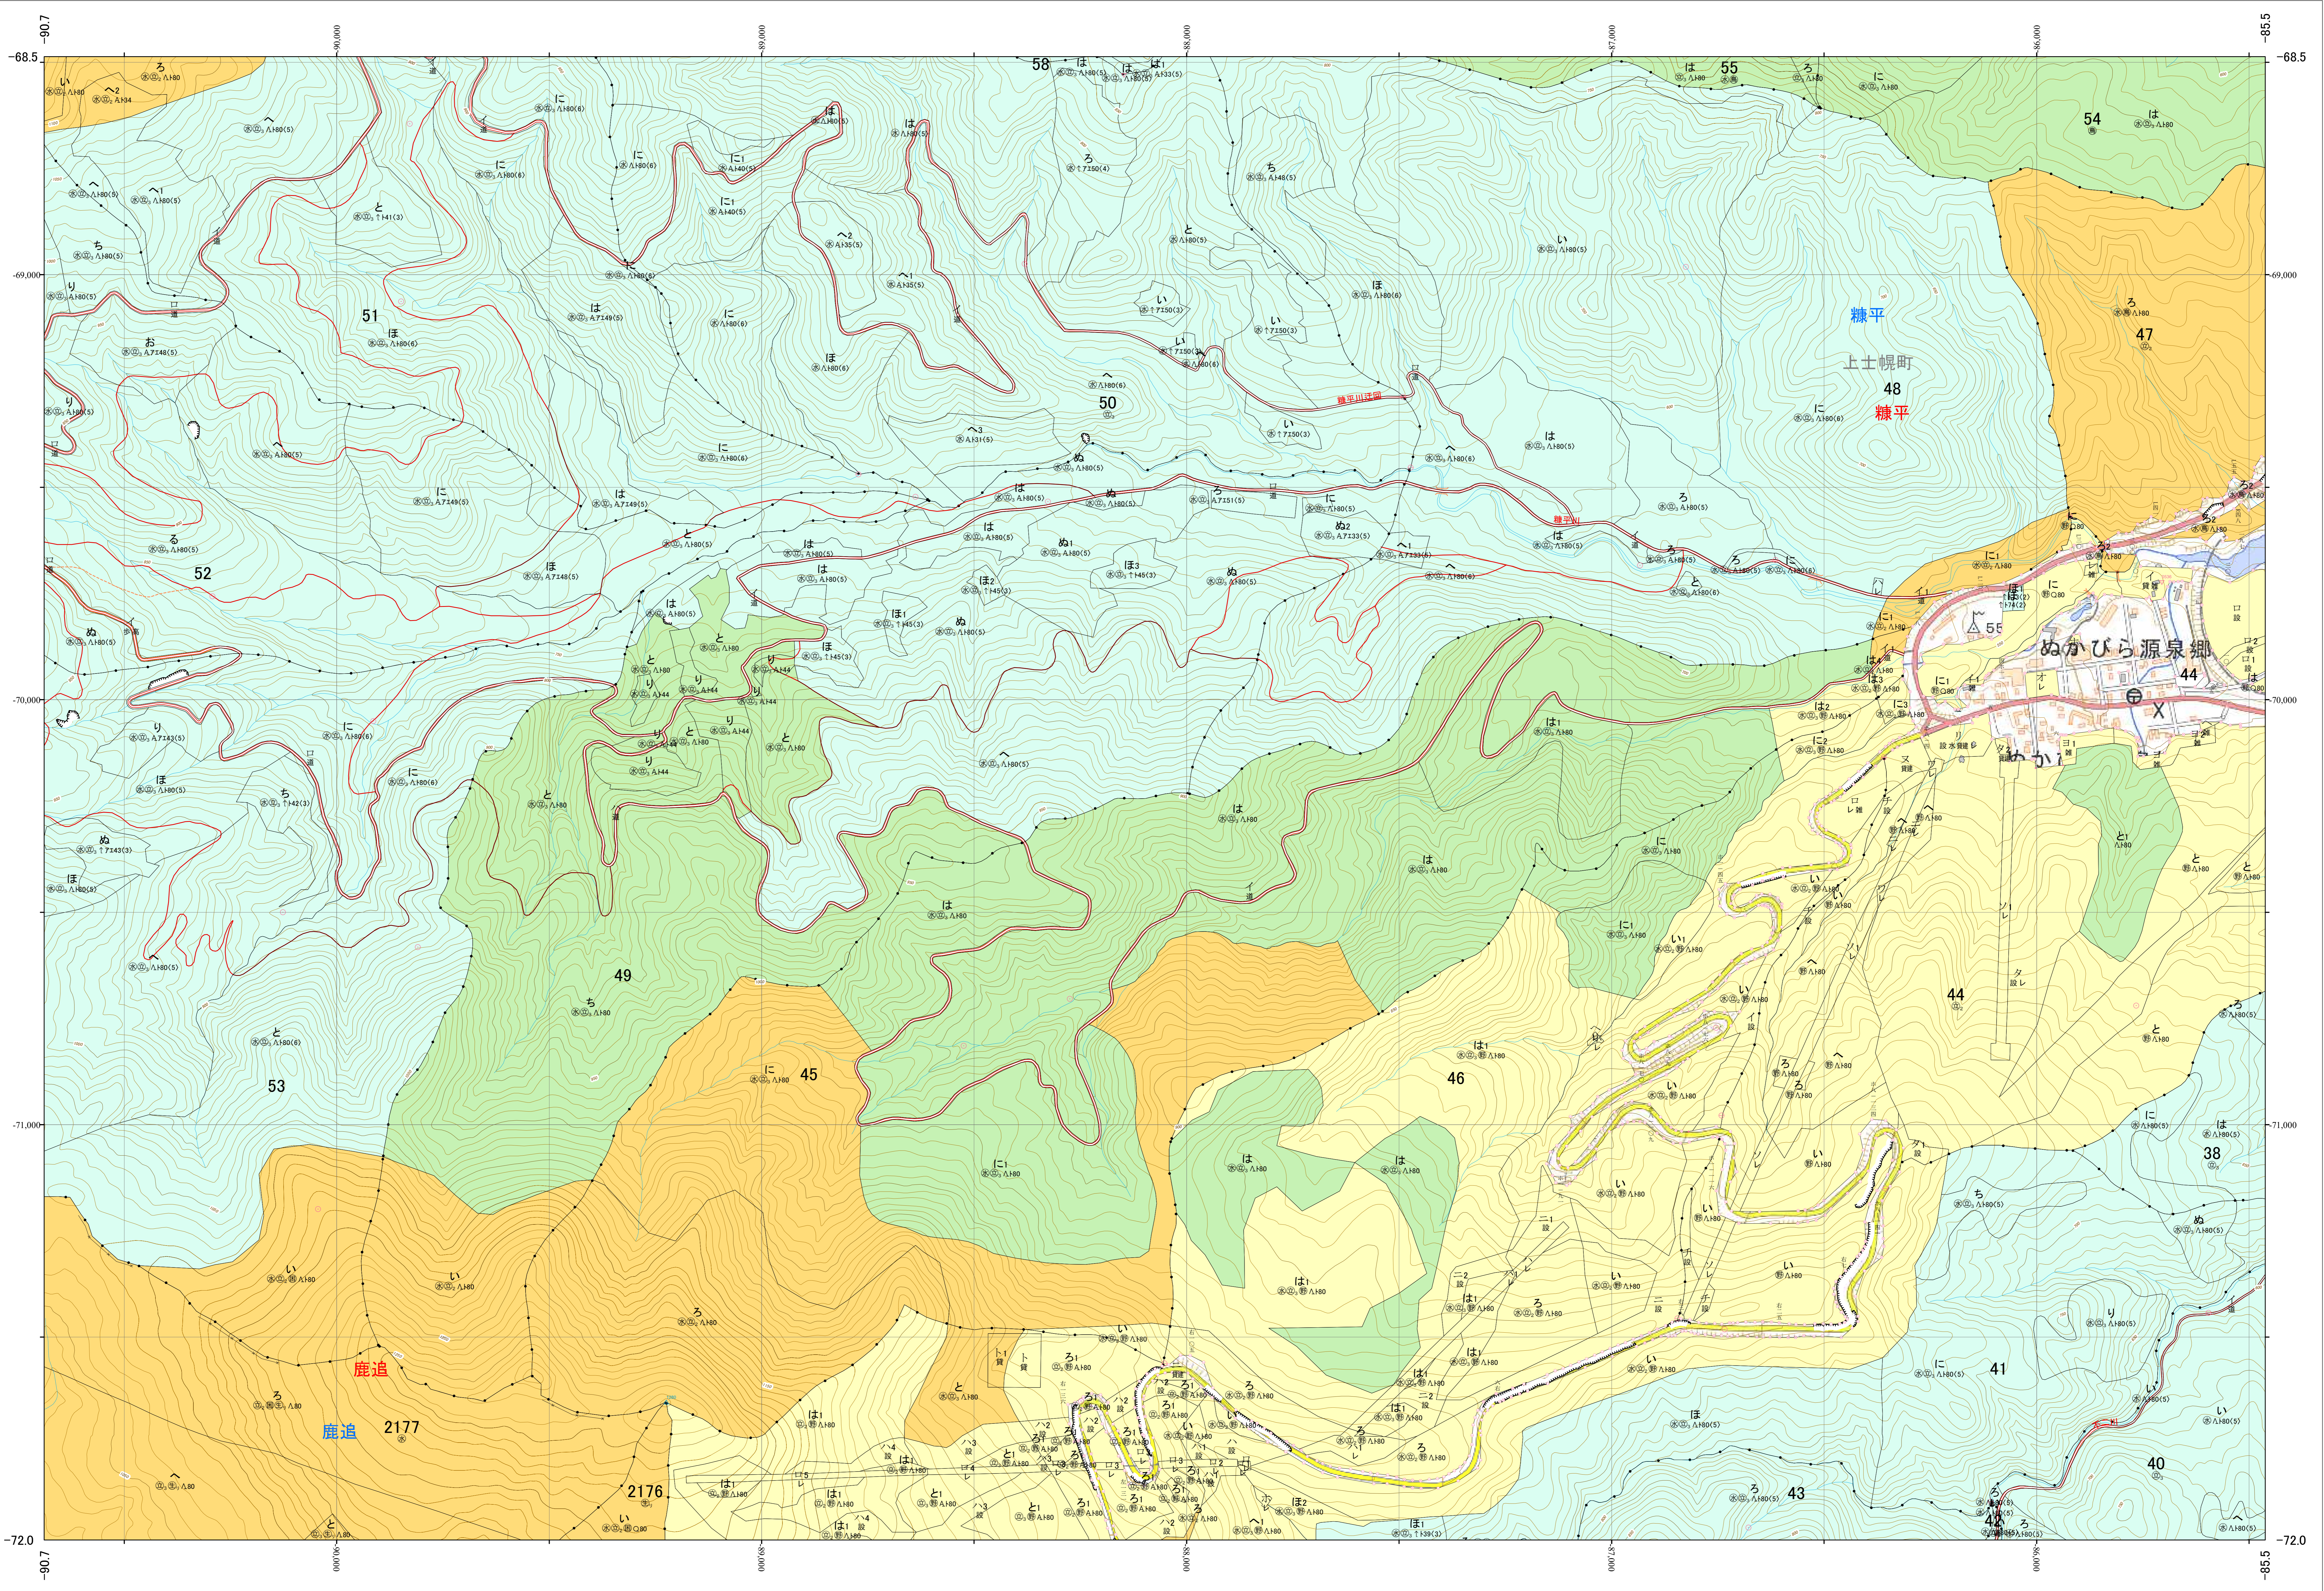

北海道森林管理局 十勝森林計画区
 十勝西部森林管理署東大雪支署 基本図・国有林野施業実施計画図 33 (全150)

第13公共座標

東大雪支 33

林班番号:0038~0055・0058・0065・2176~2177

令和五年度 第六次樹立

林班番号:0038~0055・0058・0065・2176~2177

北海道森林管理局 十勝西部森林管理署東大雪支署

東大雪支 33

1:5,000

「測量法に基づく国土地理院長承認(使用) R 5JHs 635」
 この地図は、国土地理院長の承認を得て、同院発行の電子地形図を用いて作成したものである。
 第三者がさらに複製する場合には、国土地理院長の承認を得なければならない。