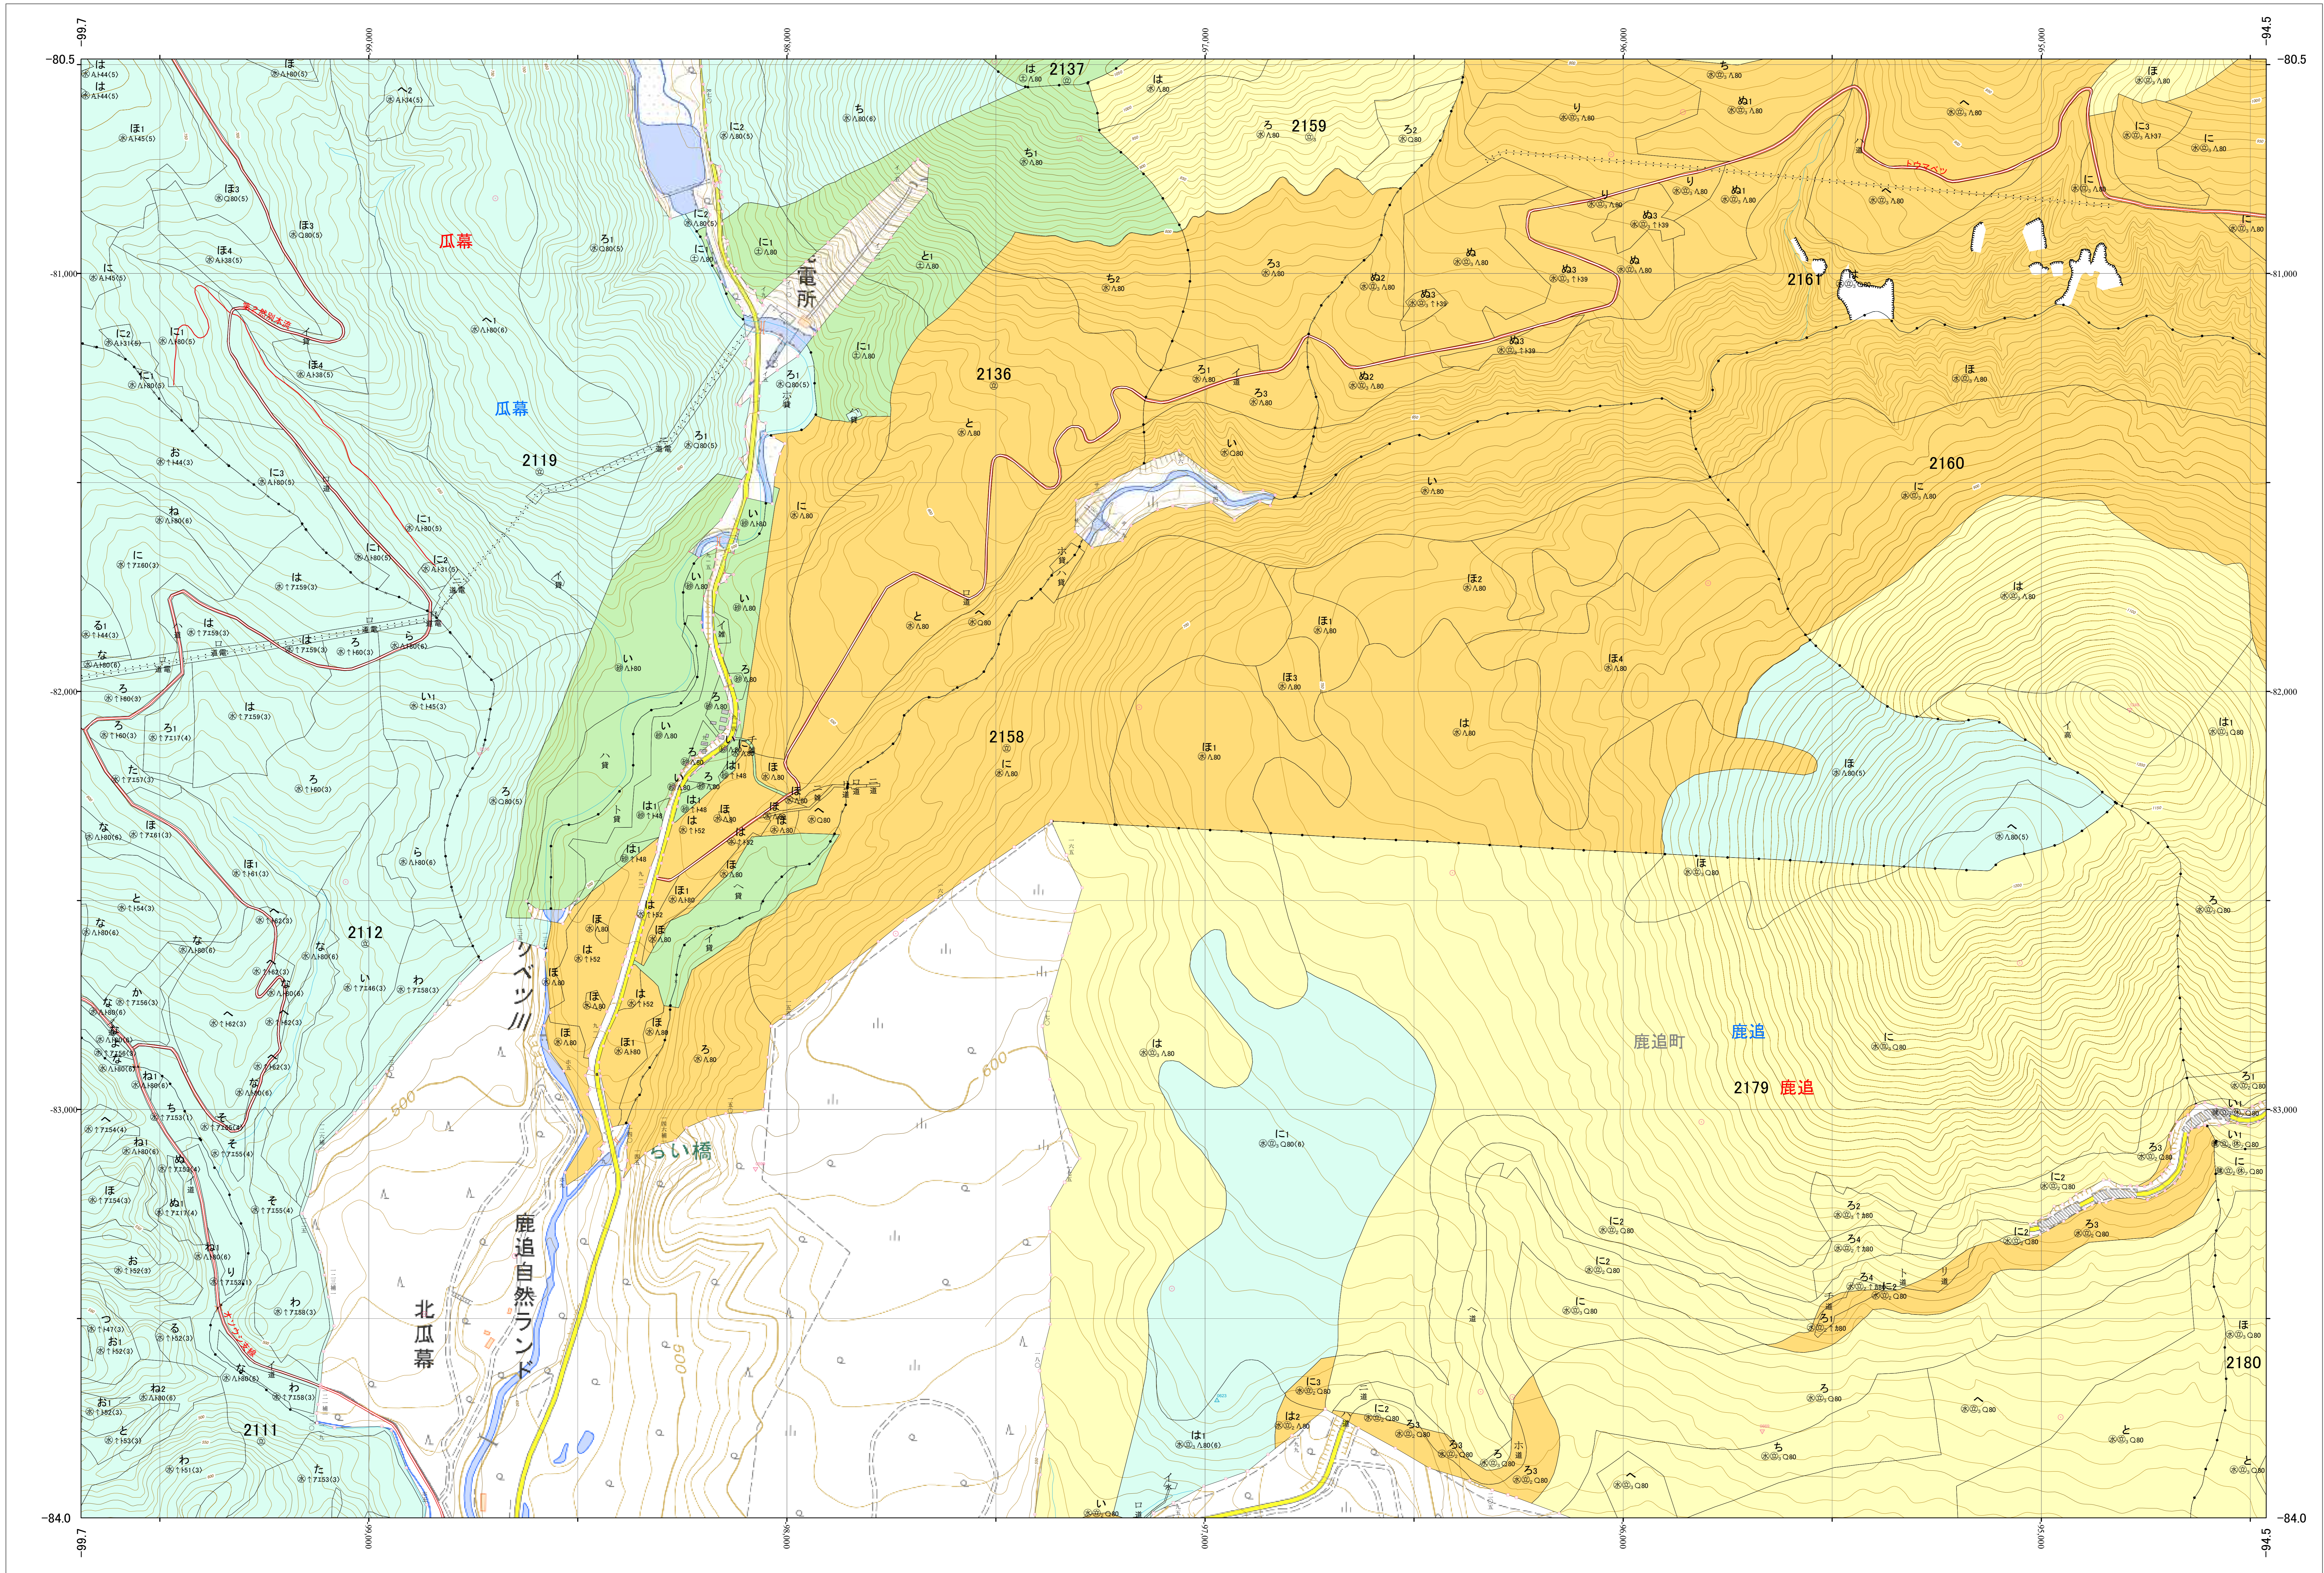

北海道森林管理局 十勝森林計画区  
 十勝西部森林管理署東大雪支署 基本図・国有林野施業実施計画図 127 (全150)

第13公共座標

東大雪支 127

林班番号: 2107・2111~2112・2117・2119~2120・2136~2137・2158~2161・2179~2180

令和五年度 第六次樹立

林班番号: 2107・2111~2112・2117・2119~2120・2136~2137・2158~2161・2179~2180

北海道森林管理局 十勝西部森林管理署東大雪支署

東大雪支 127

「測量法に基づく国土院院長承認(使用) R5JHs 635」  
 この地図は、国土院院長の承認を得て、同院発行の電子地形図を用いて作成したものである。  
 第三者がさらに複製する場合には、国土院院長の承認を得なければならない。