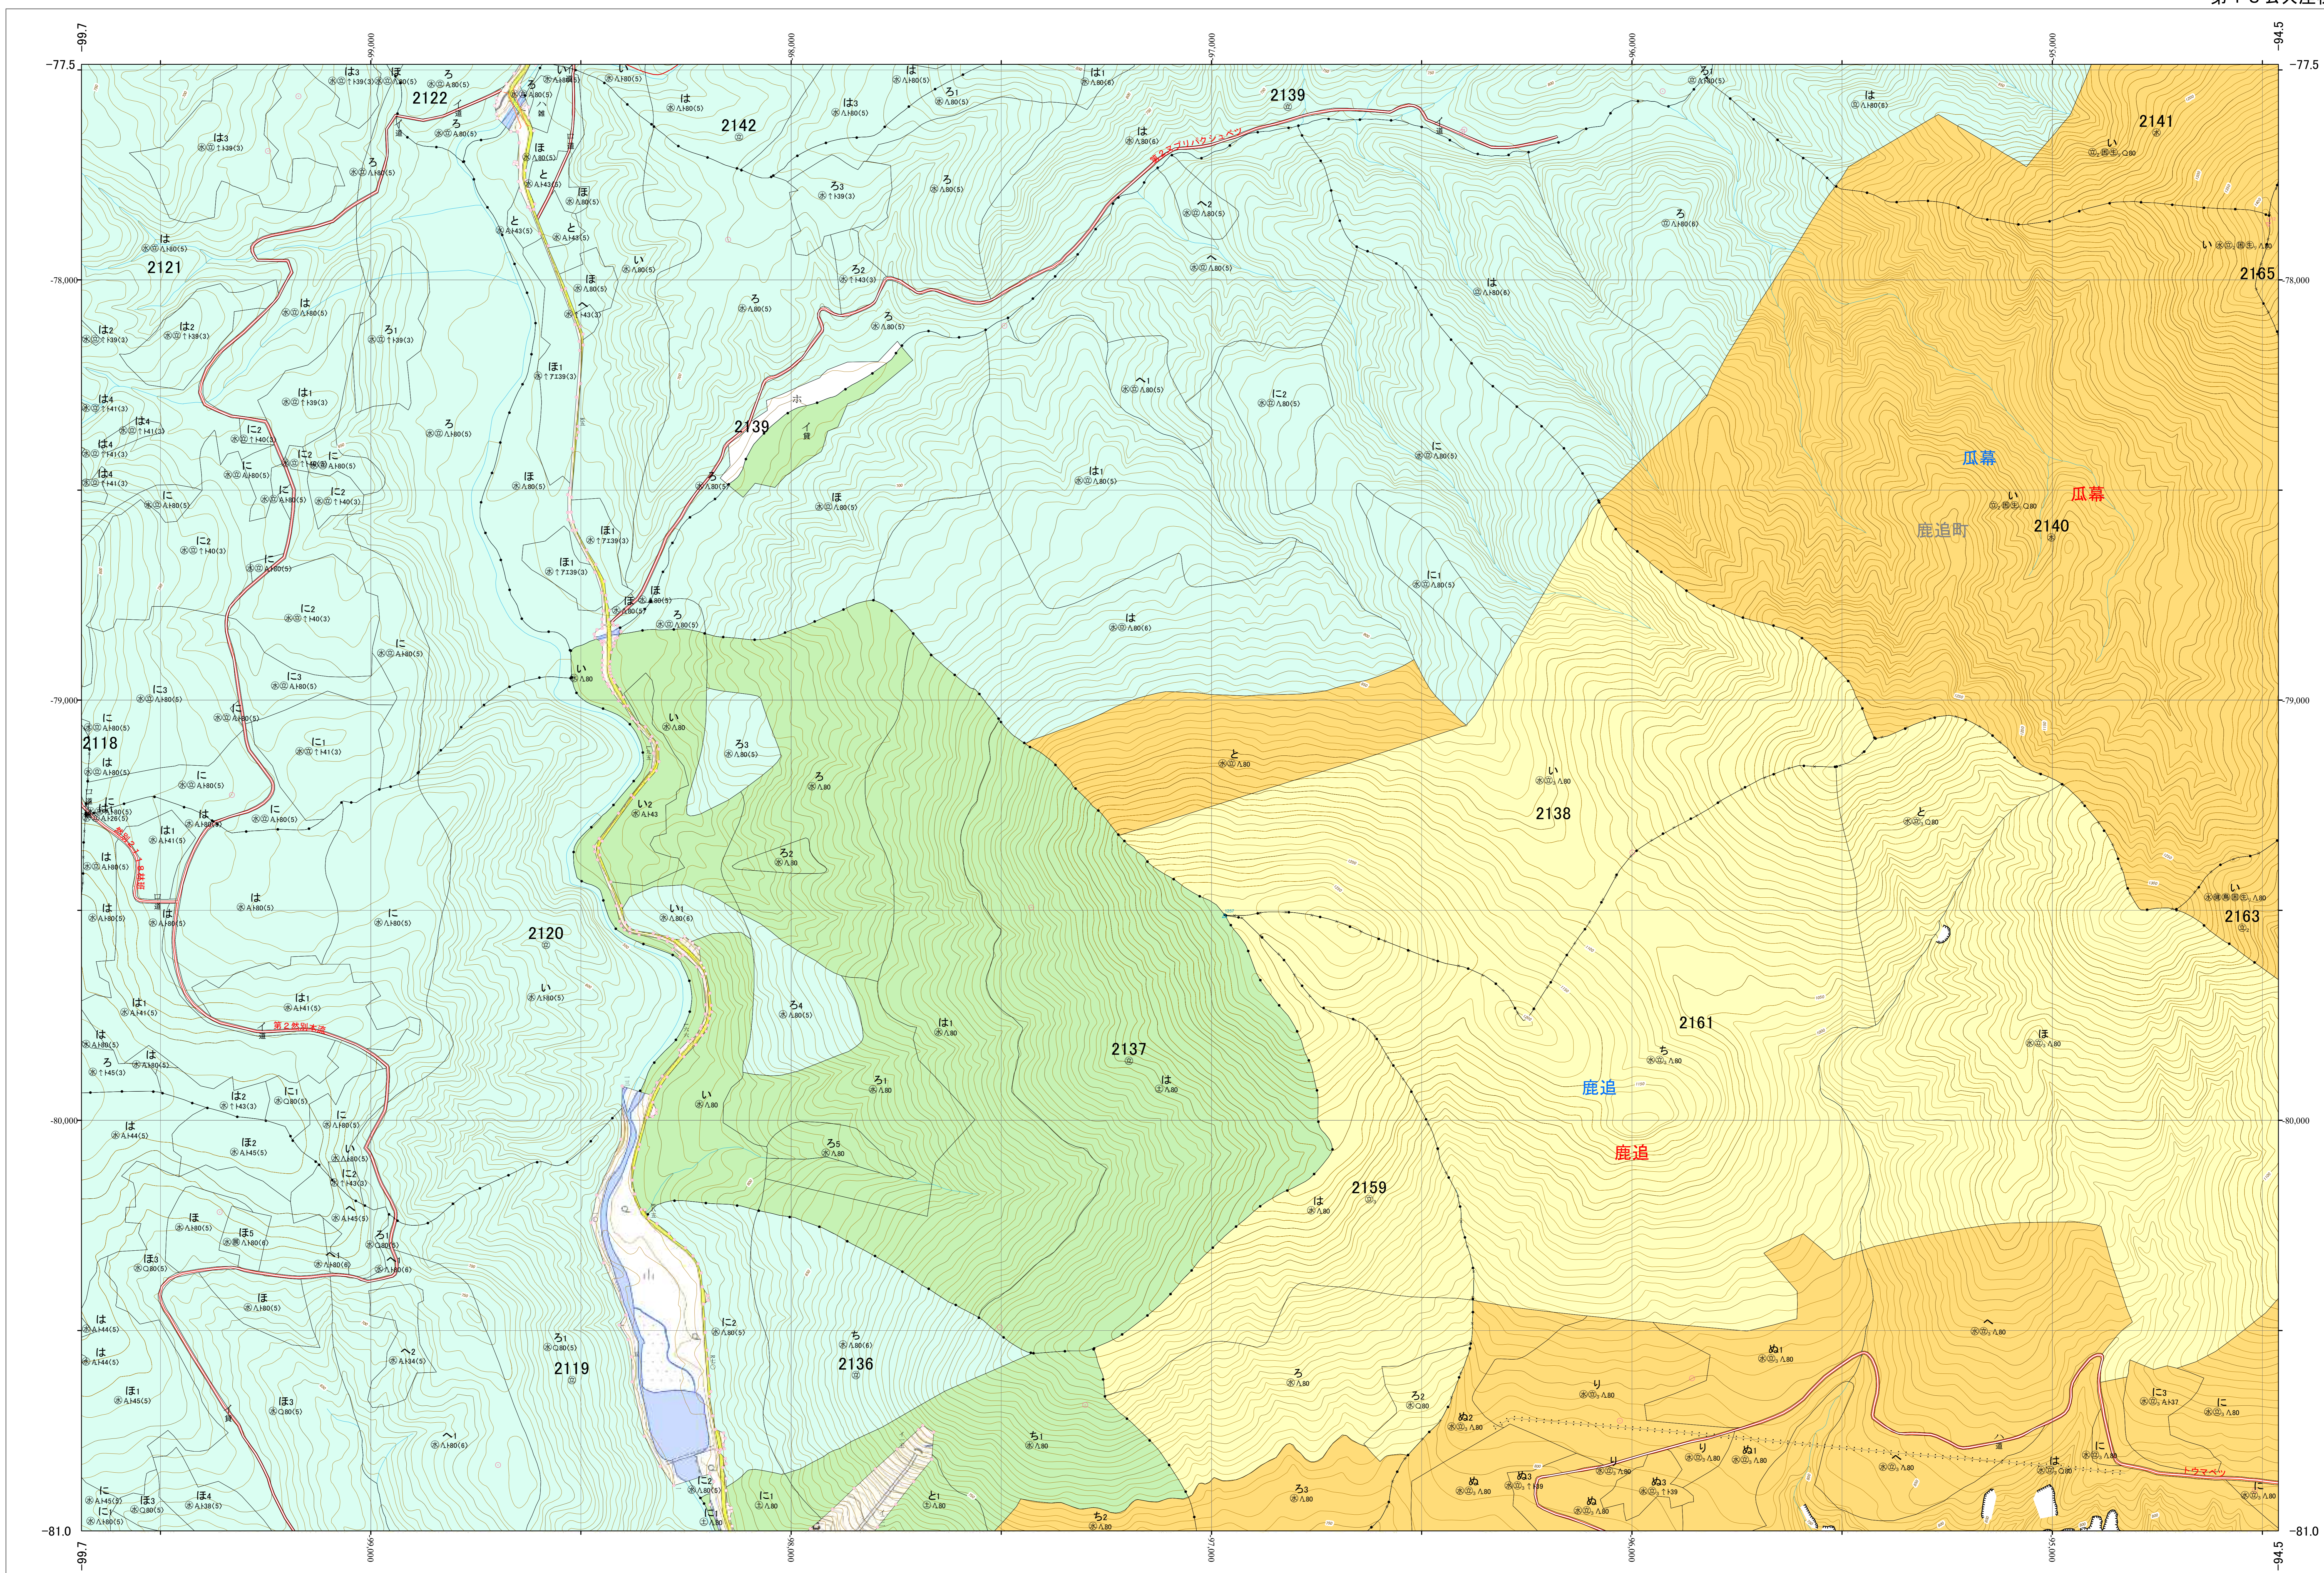

北海道森林管理局 十勝森林計画区
十勝西部森林管理署東大雪支署 基本図・国有林野施業実施計画図 125 (全150)

第13公共座標

東大雪支 125

林班番号: 2112・2117~2122・2136~2142・2159~2161・2163~2165

令和五年度 第六次樹立
林班番号: 2112・2117~2122・2136~2142・2159~2161・2163~2165

「測量法に基づく国土地理院長承認(使用) R5JHs 635」
この地図は、国土地理院長の承認を得て、同院発行の電子地形図を用いて作成したものである。
第三者がさらに複製する場合には、国土地理院長の承認を得なければならない。

北海道森林管理局 十勝西部森林管理署東大雪支署
東大雪支 125