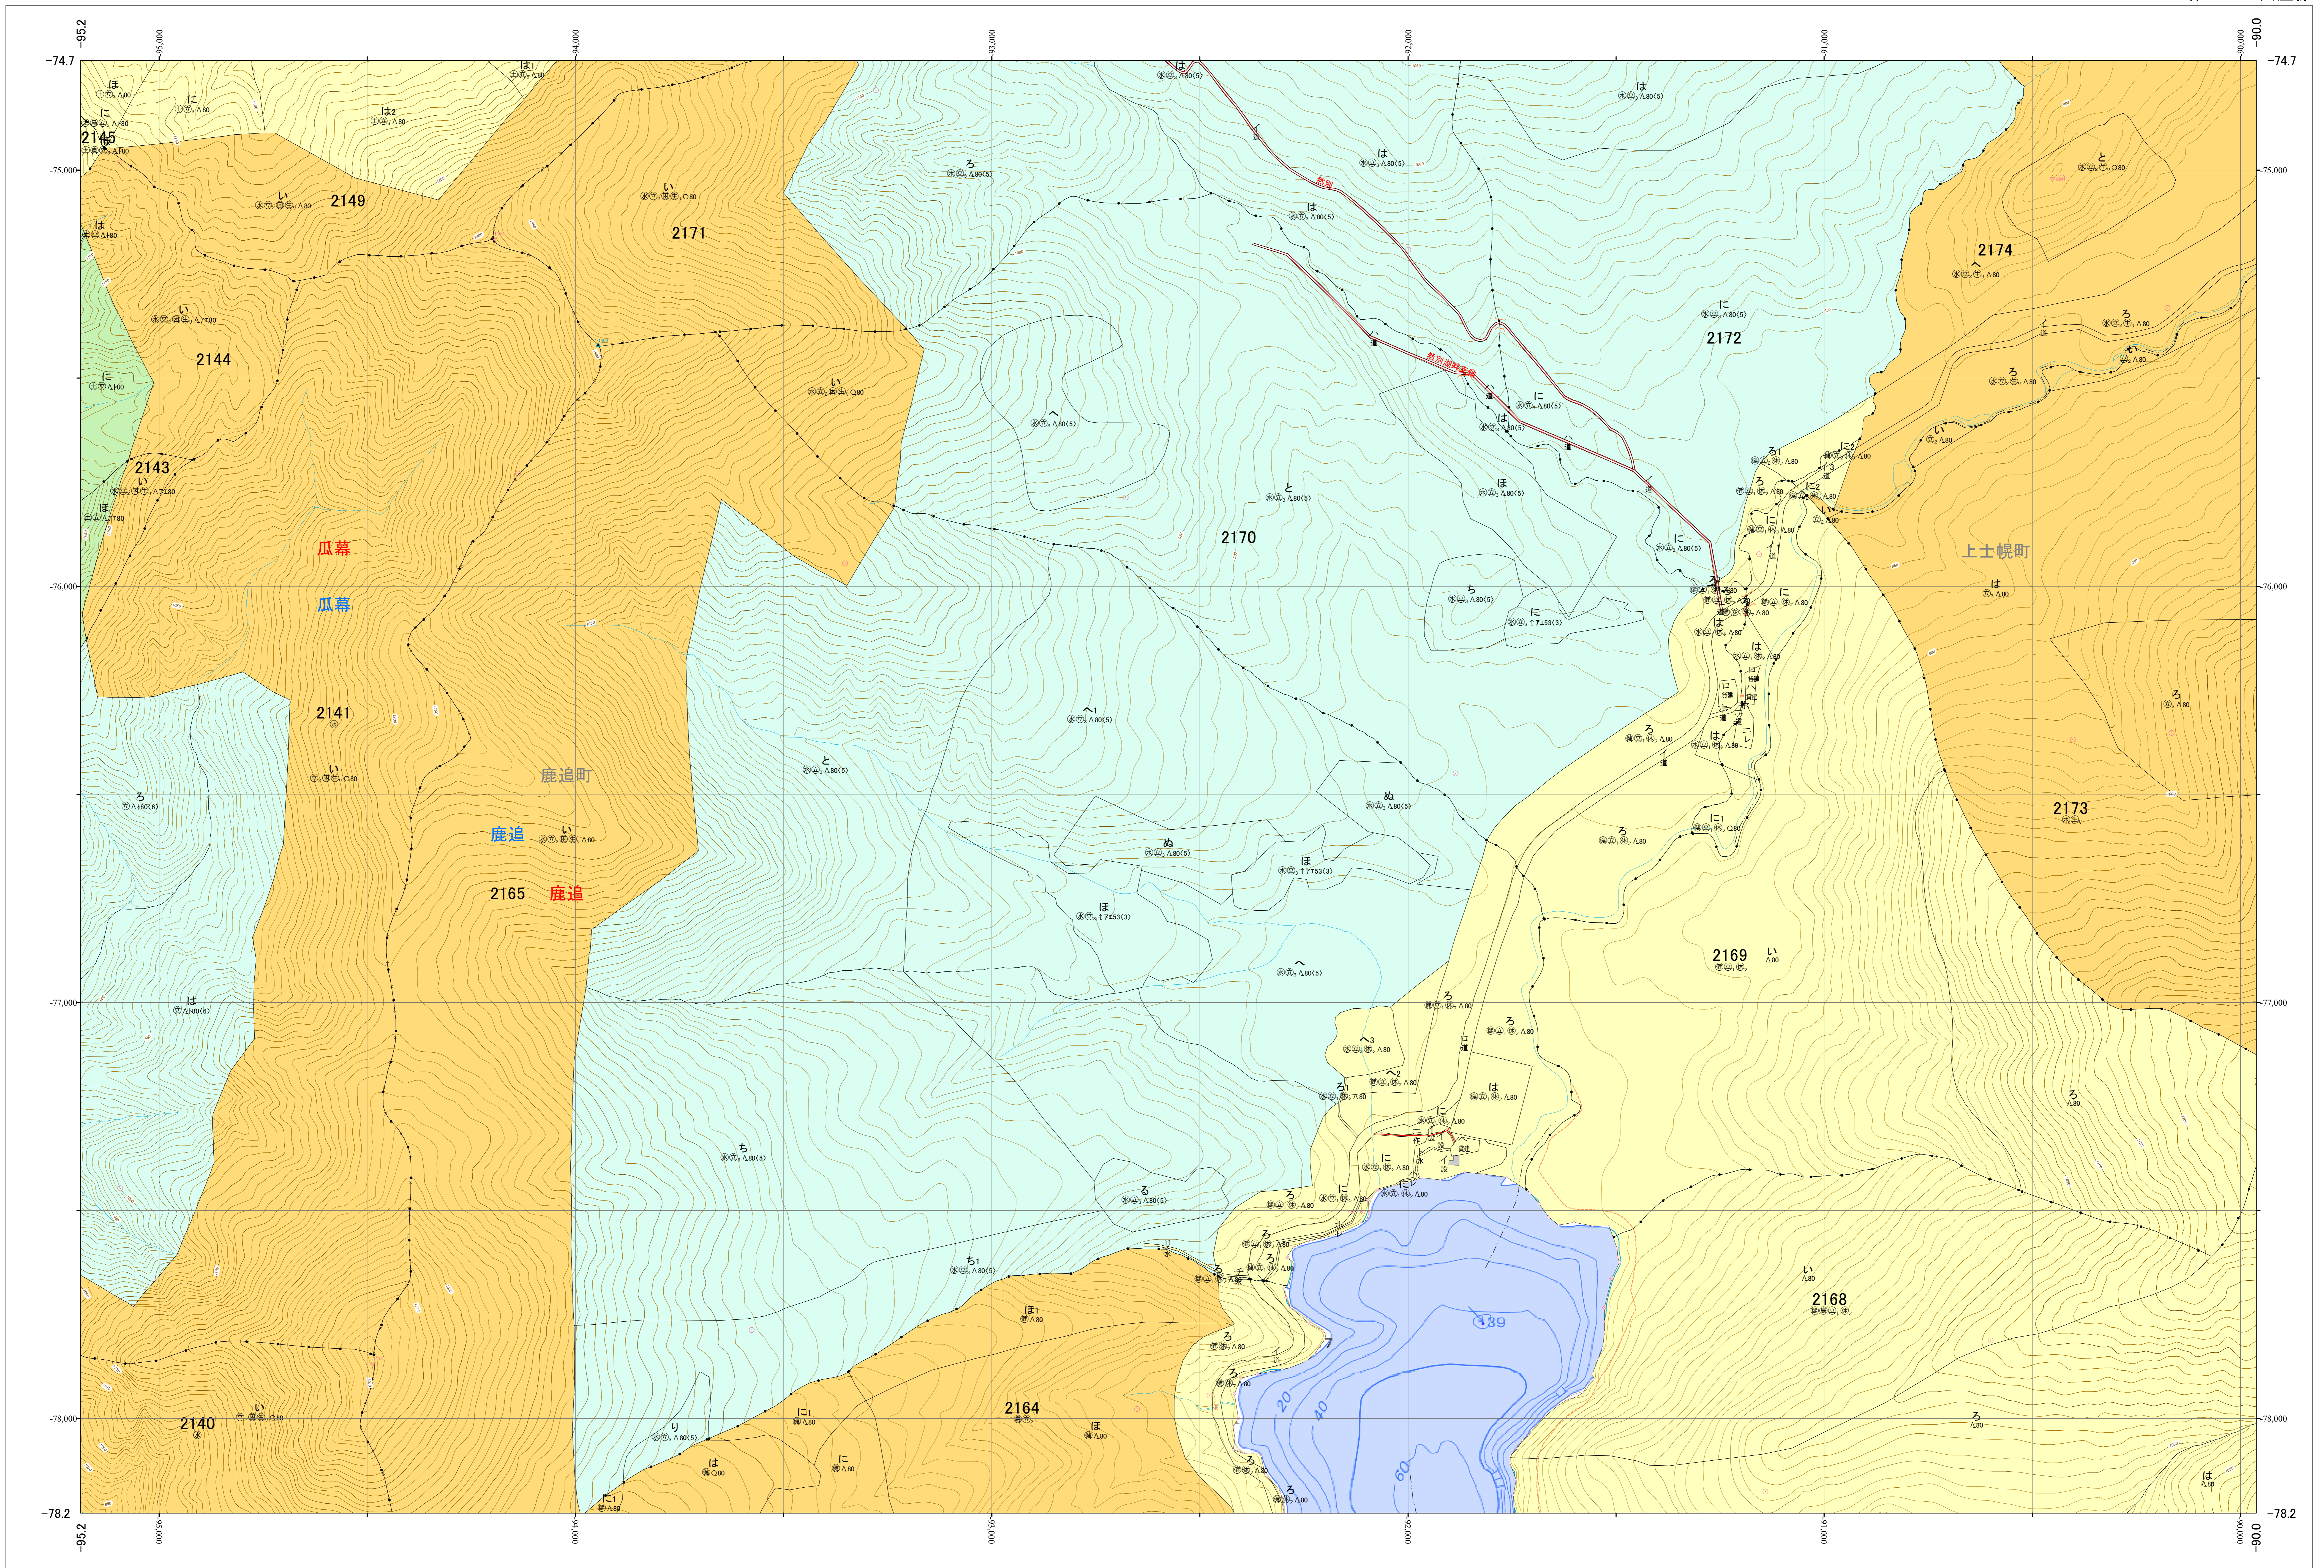

北海道森林管理局 十勝森林計画区  
 十勝西部森林管理署東大雪支署 基本図・国有林野施業実施計画図 124 (全150)

第13公共座標

東大雪支 124

林班番号: 2140~2141・2144・2149・2164~2165・2168~2174

令和五年度 第六次樹立

林班番号: 2140~2141・2144・2149・2164~2165・2168~2174

北海道森林管理局 十勝西部森林管理署東大雪支署

東大雪支 124

1:5,000  
 0 100 200 300 400 500 1,000m

「測量法に基づく国土地理院長承認(使用) R 5JHs 635」  
 この地図は、国土地理院長の承認を得て、同院発行の電子地形図を用いて作成したものである。  
 第三者がさらに複製する場合には、国土地理院長の承認を得なければならない。