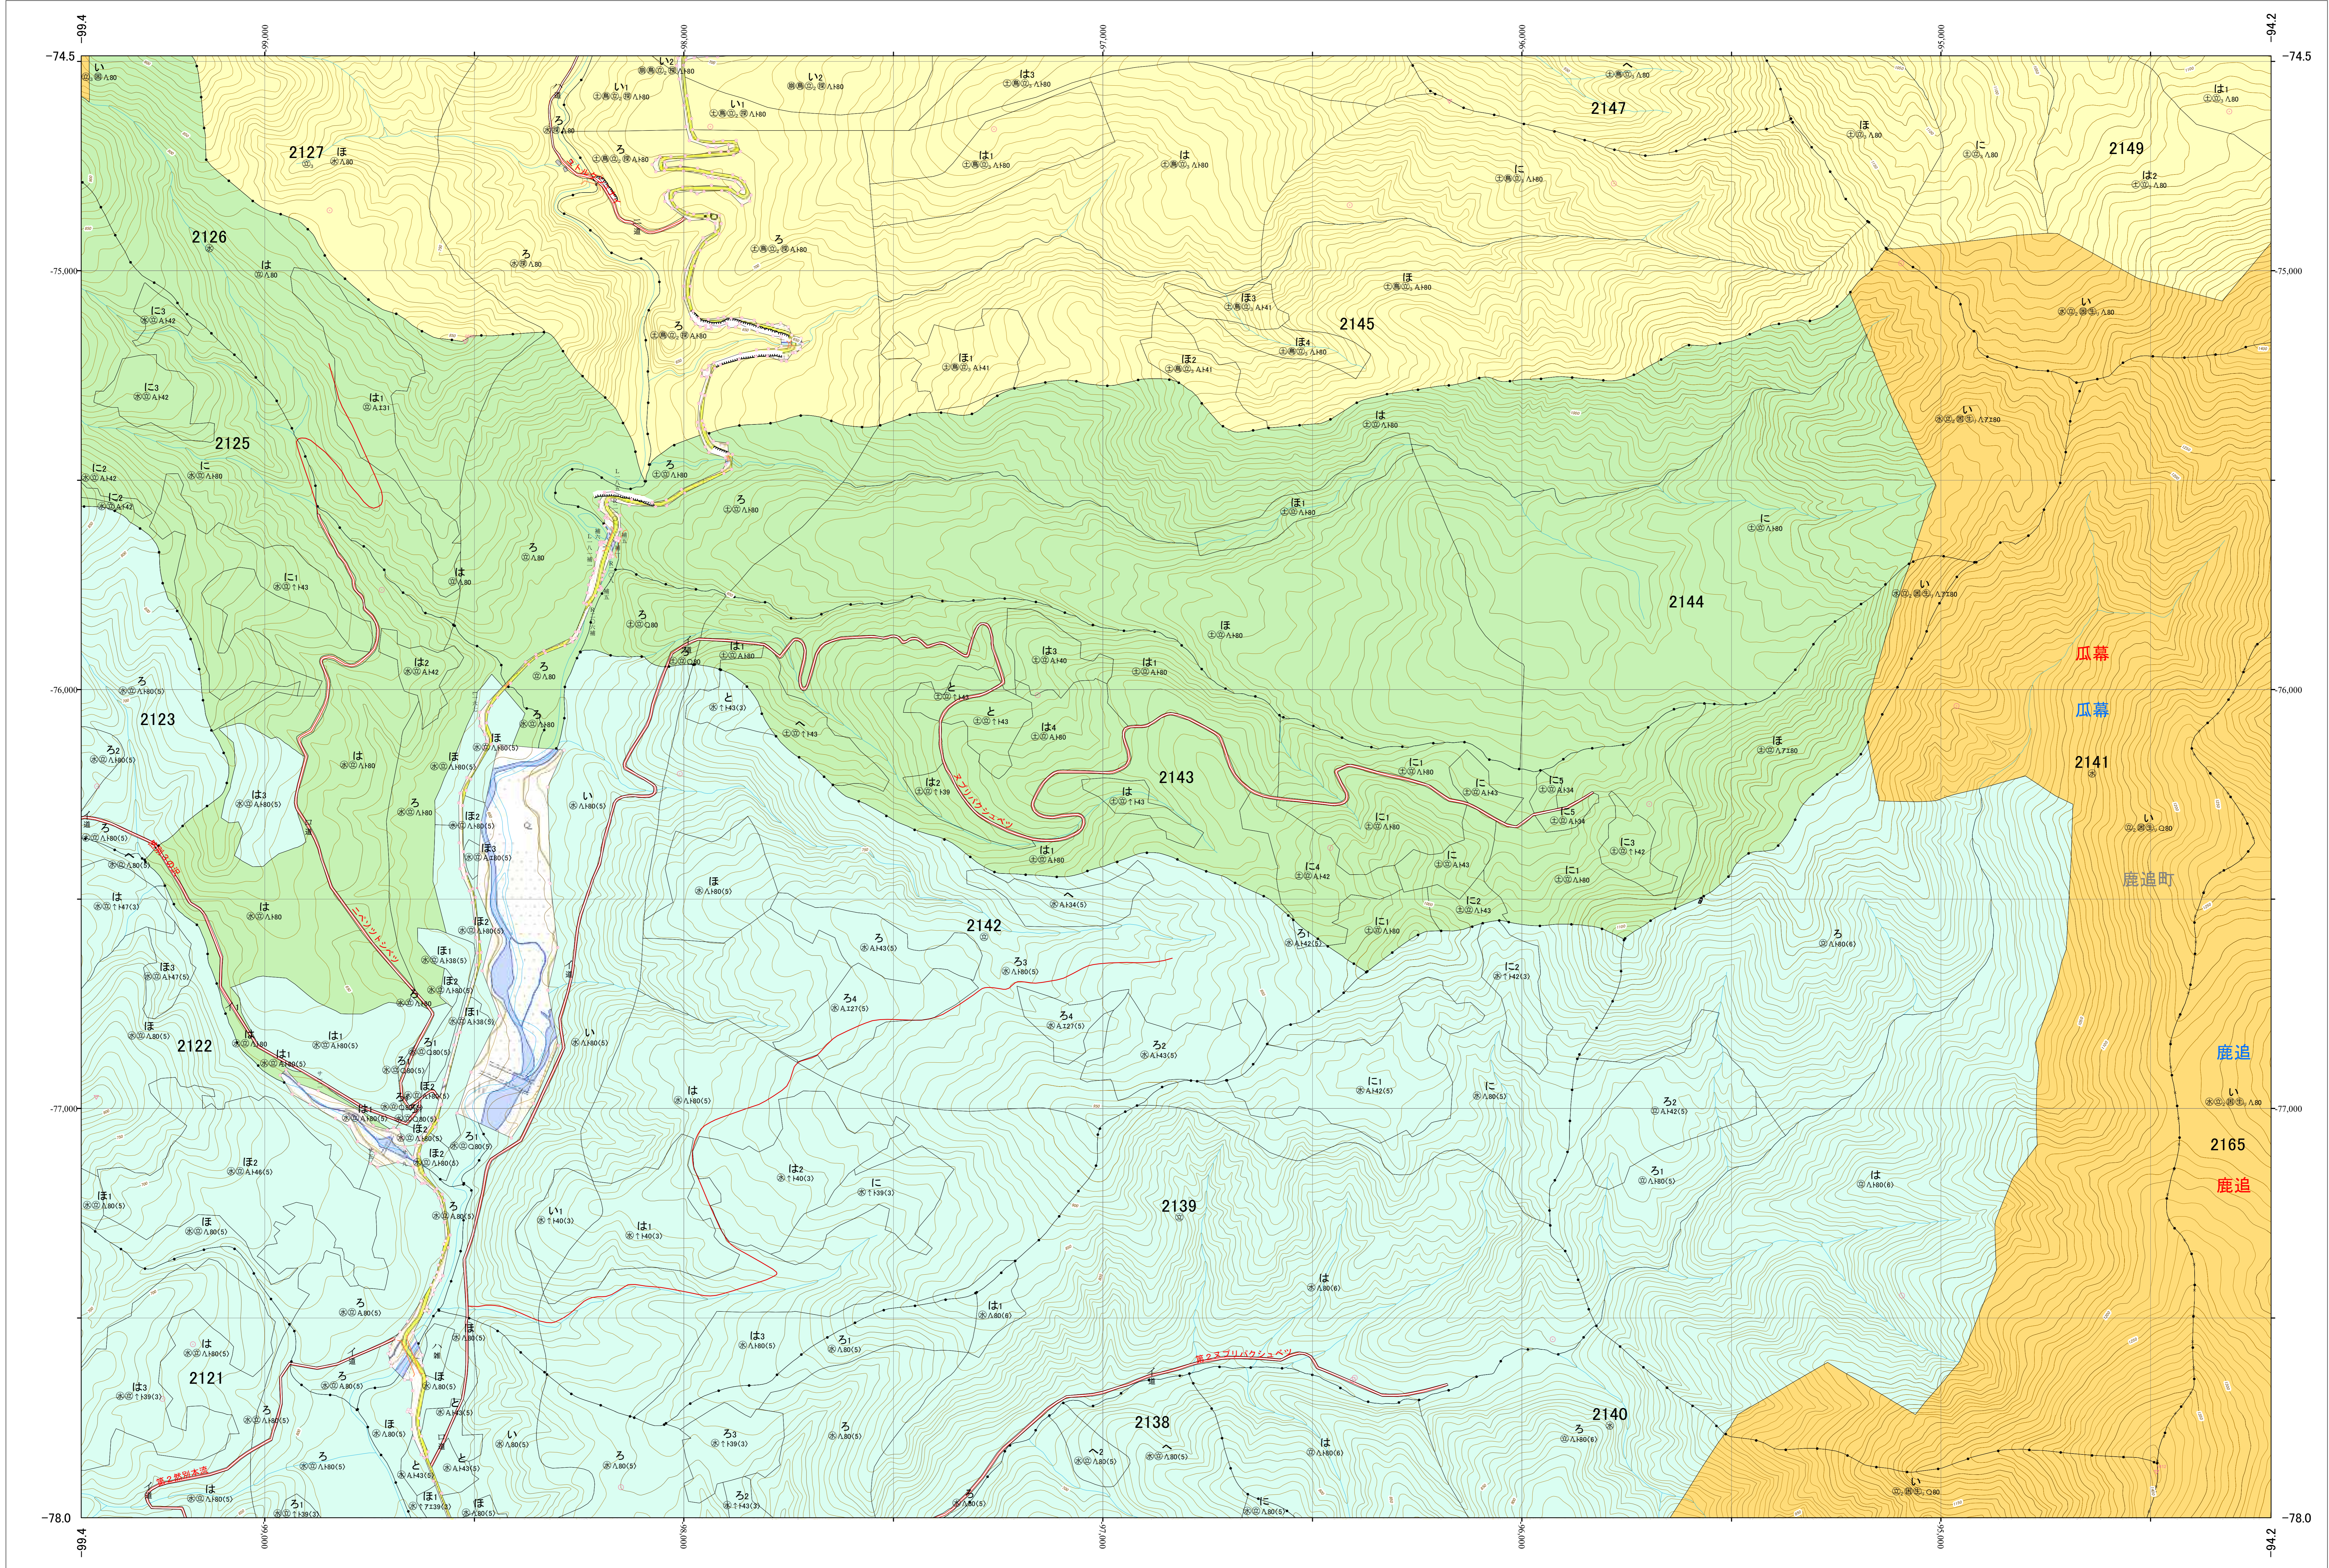

北海道森林管理局 十勝森林計画区
十勝西部森林管理署東大雪支署 基本図・国有林野施業実施計画図 123 (全150)

第13公共座標

東大雪支 123

林班番号: 2121~2123・2125~2128・2138~2147・2149・2165

令和五年度 第六次樹立

林班番号: 2121~2123・2125~2128・2138~2147・2149・2165

北海道森林管理局 十勝西部森林管理署東大雪支署

東大雪支 123

「測量法に基づく国土地理院長承認(使用) R 5JHs 635」
この地図は、国土地理院長の承認を得て、同院発行の電子地形図を用いて作成したものである。
第三者がさらに複製する場合には、国土地理院長の承認を得なければならない。