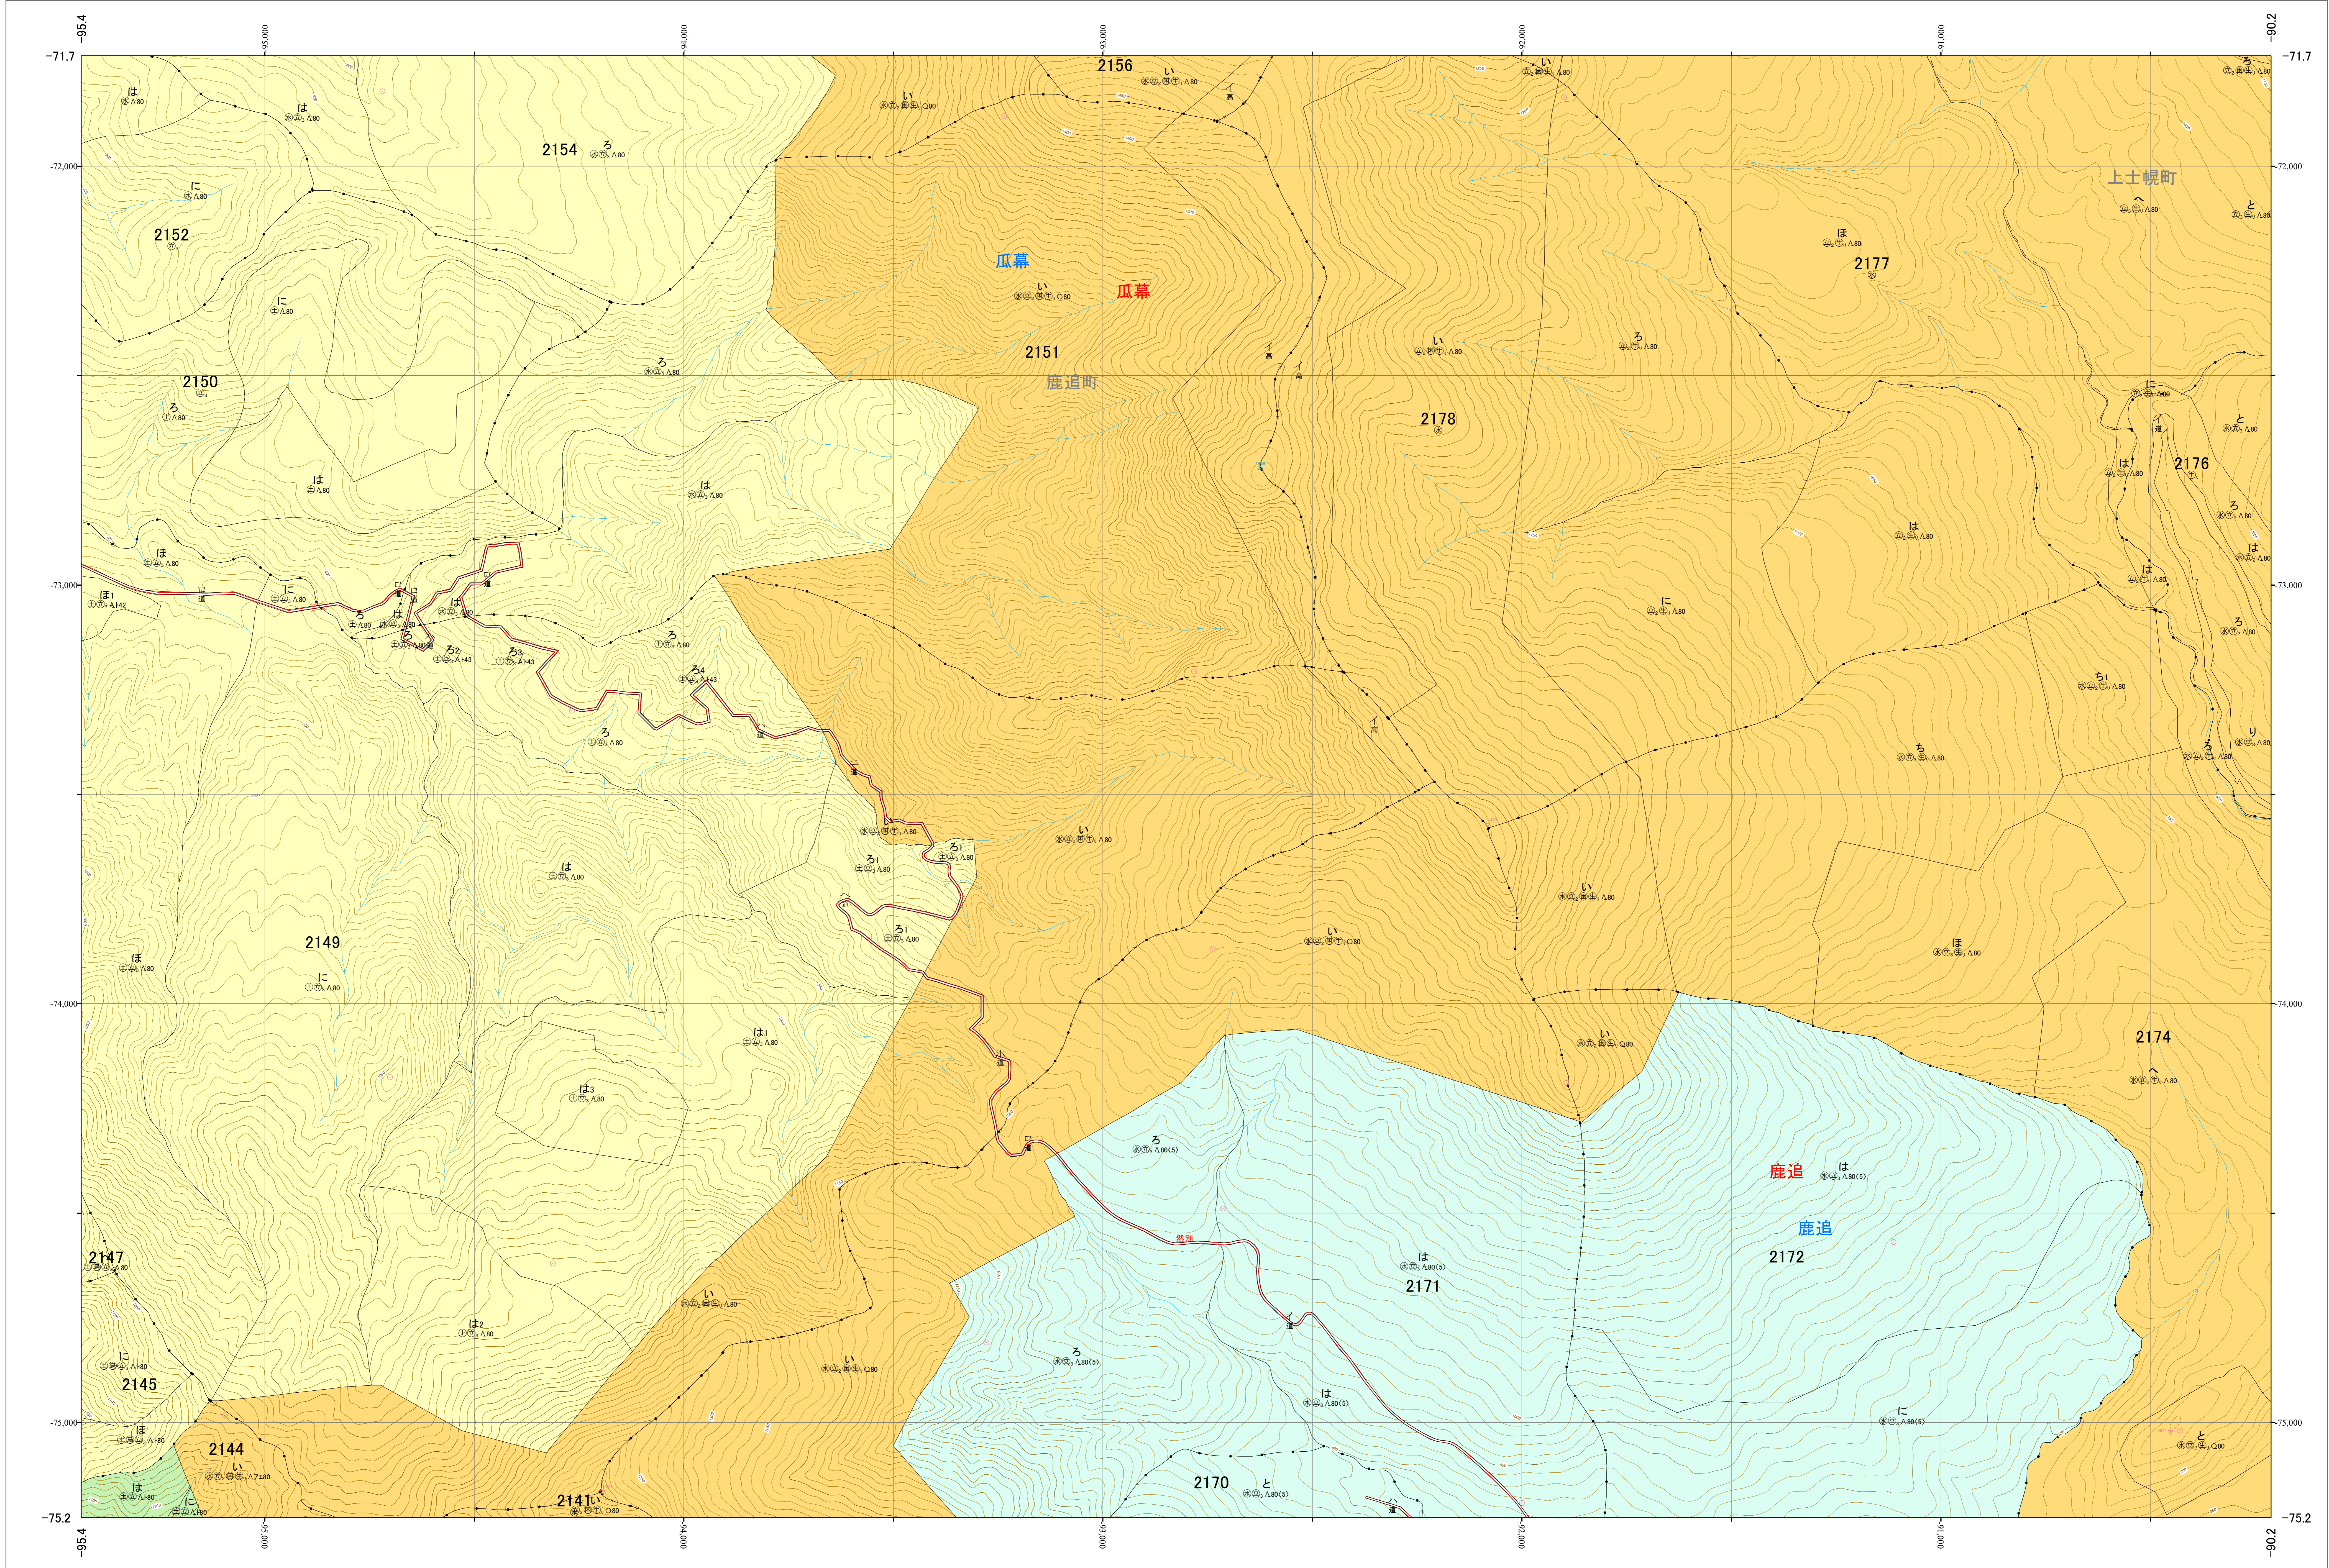

北海道森林管理局 十勝森林計画区
十勝西部森林管理署東大雪支署 基本図・国有林野施業実施計画図 122 (全150)

第13公共座標

林班番号: 2141・2144~2145・2149~2152・2154・2156・2170~2172・2174・2176~2178

北海道森林管理局 十勝西部森林管理署東大雪支署

東大雪支 122

林班番号: 2141・2144~2145・2149~2152・2154・2156・2170~2172・2174・2176~2178

令和五年度 第六次樹立

「測量法に基づく国土地理院長承認(使用) R 5JHs 635」
この地図は、国土地理院長の承認を得て、同院発行の電子地形図を用いて作成したものである。
第三者がさらに複製する場合には、国土地理院長の承認を得なければならない。