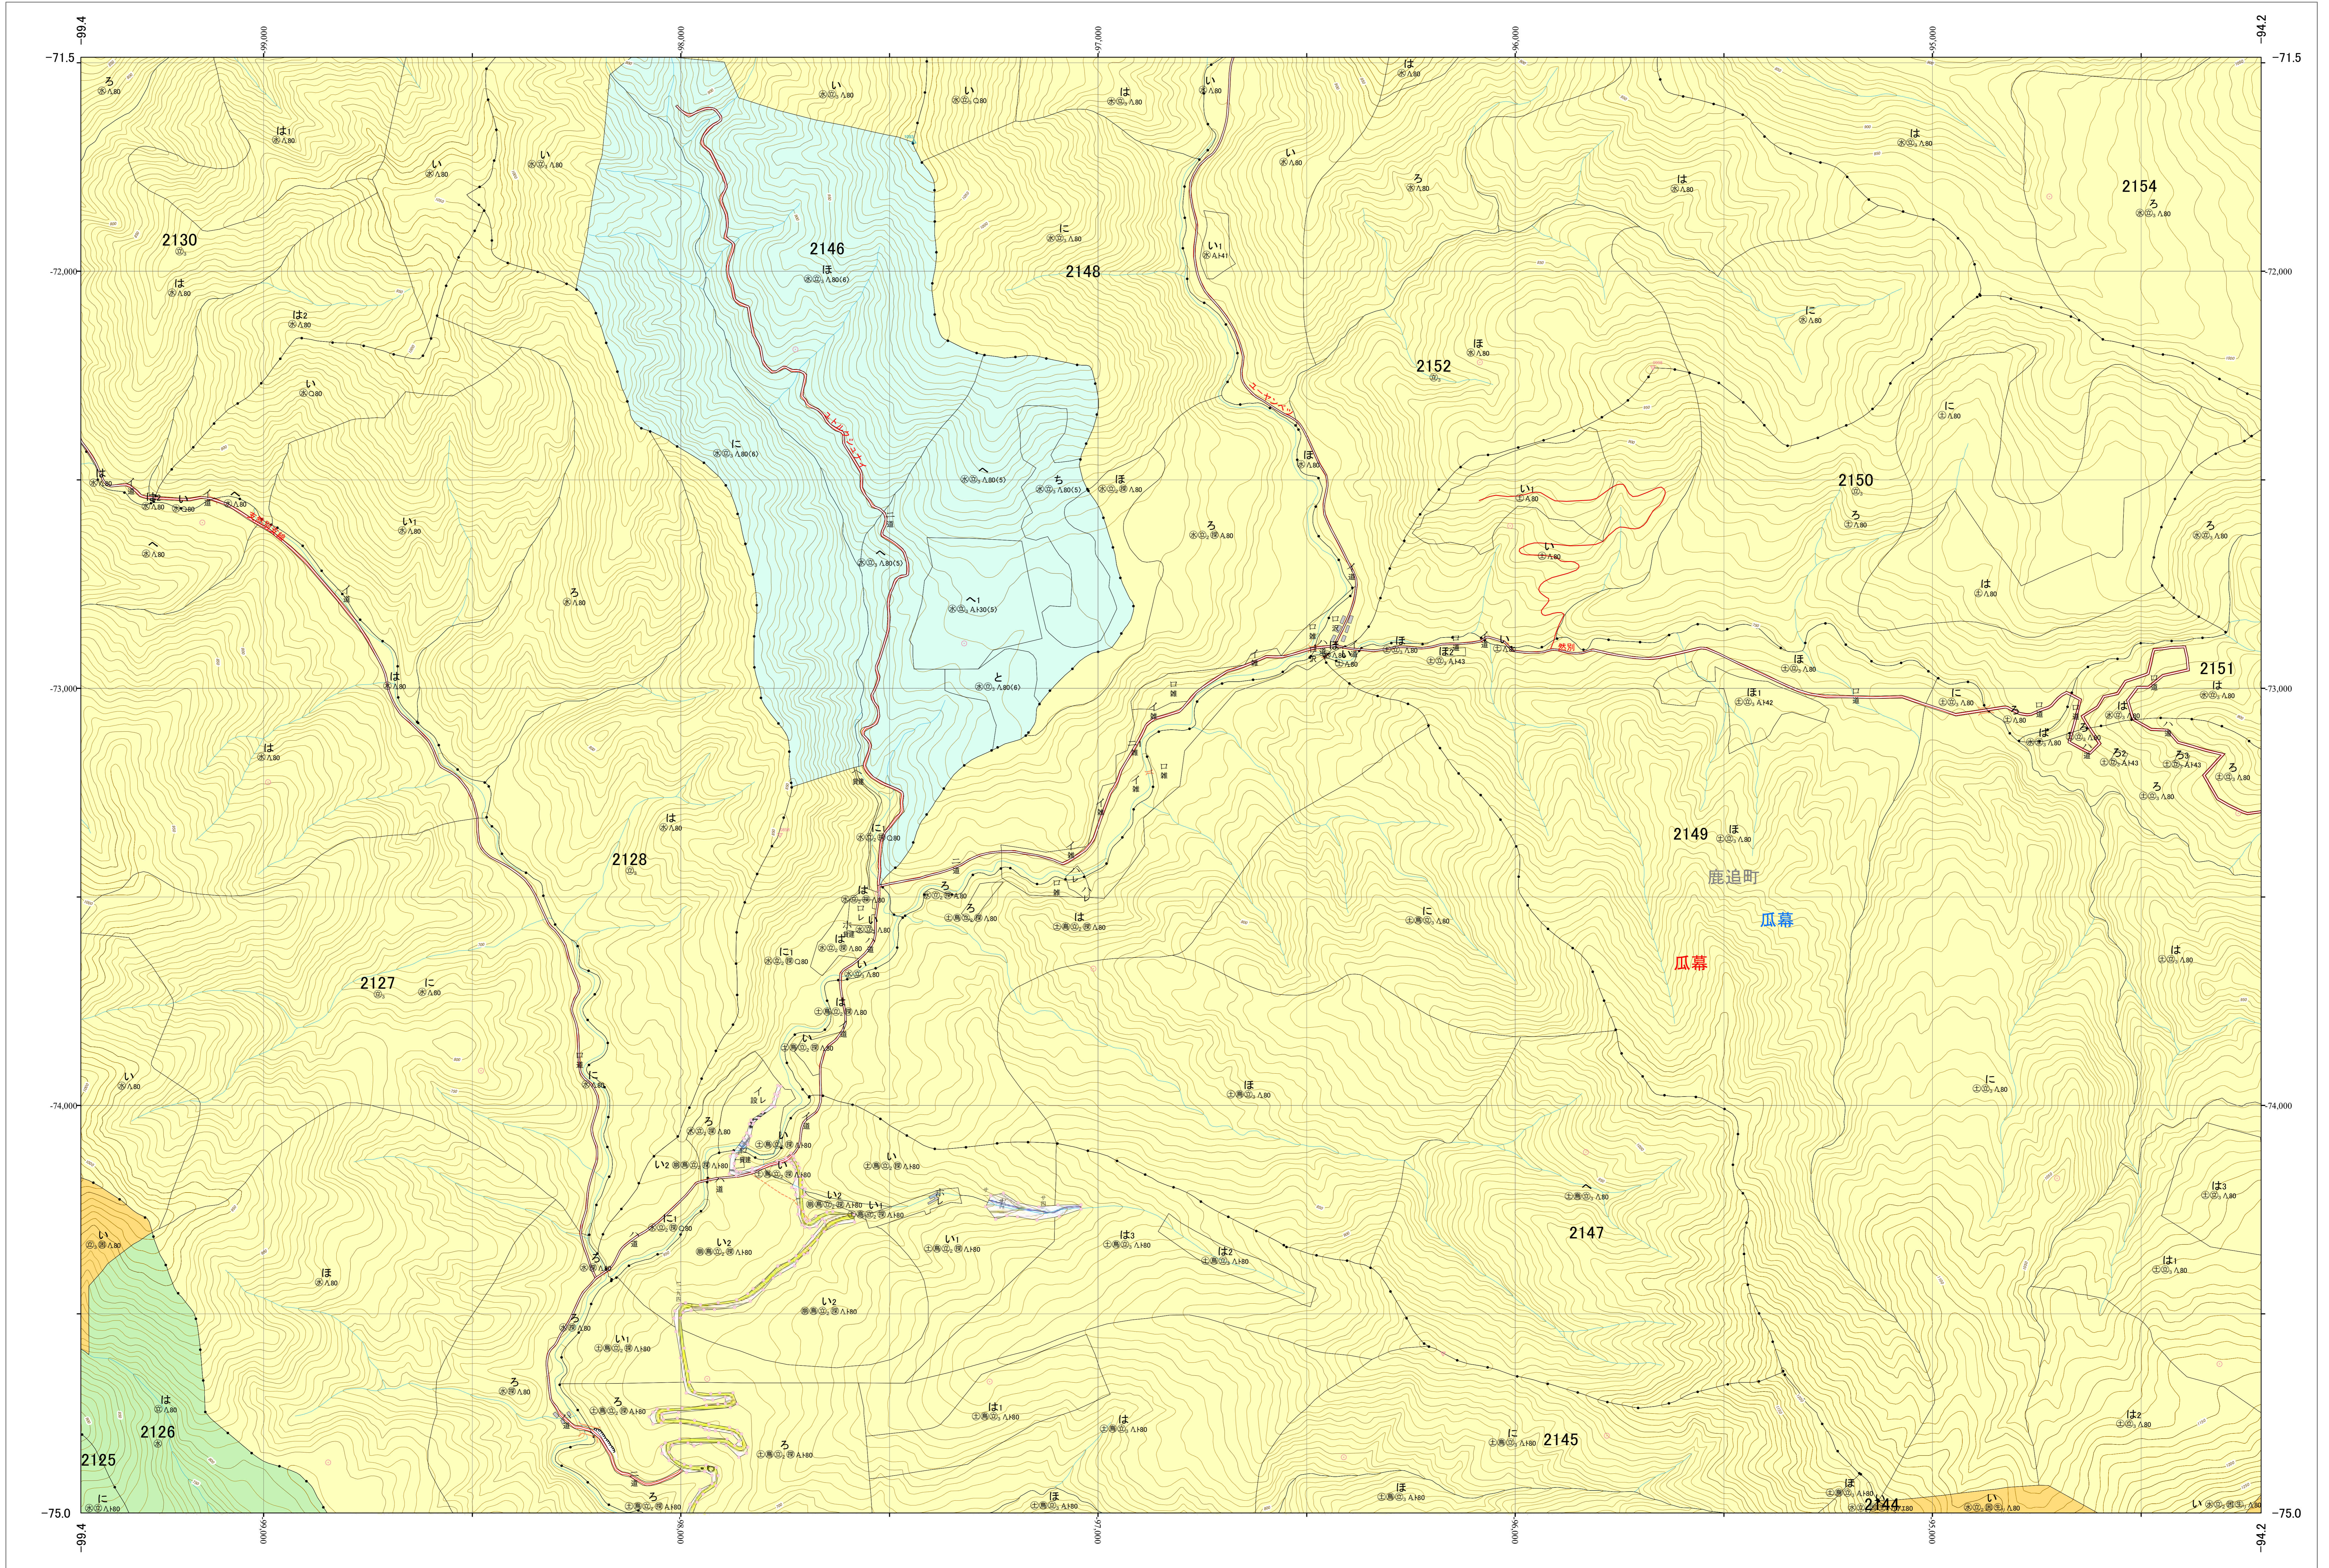

北海道森林管理局 十勝森林計画区
十勝西部森林管理署東大雪支署 基本図・国有林野施業実施計画図 121 (全150)

第13公共座標

東大雪支 121

林班番号: 2125~2128・2130・2141・2144~2155

北海道森林管理局 十勝西部森林管理署東大雪支署

林班番号: 2125~2128・2130・2141・2144~2155

令和五年度 第六次樹立

「測量法に基づく国土地理院長承認(使用) R 5JHs 635」
この地図は、国土地理院長の承認を得て、同院発行の電子地形図を用いて作成したものである。
第三者がさらに複製する場合には、国土地理院長の承認を得なければならない。