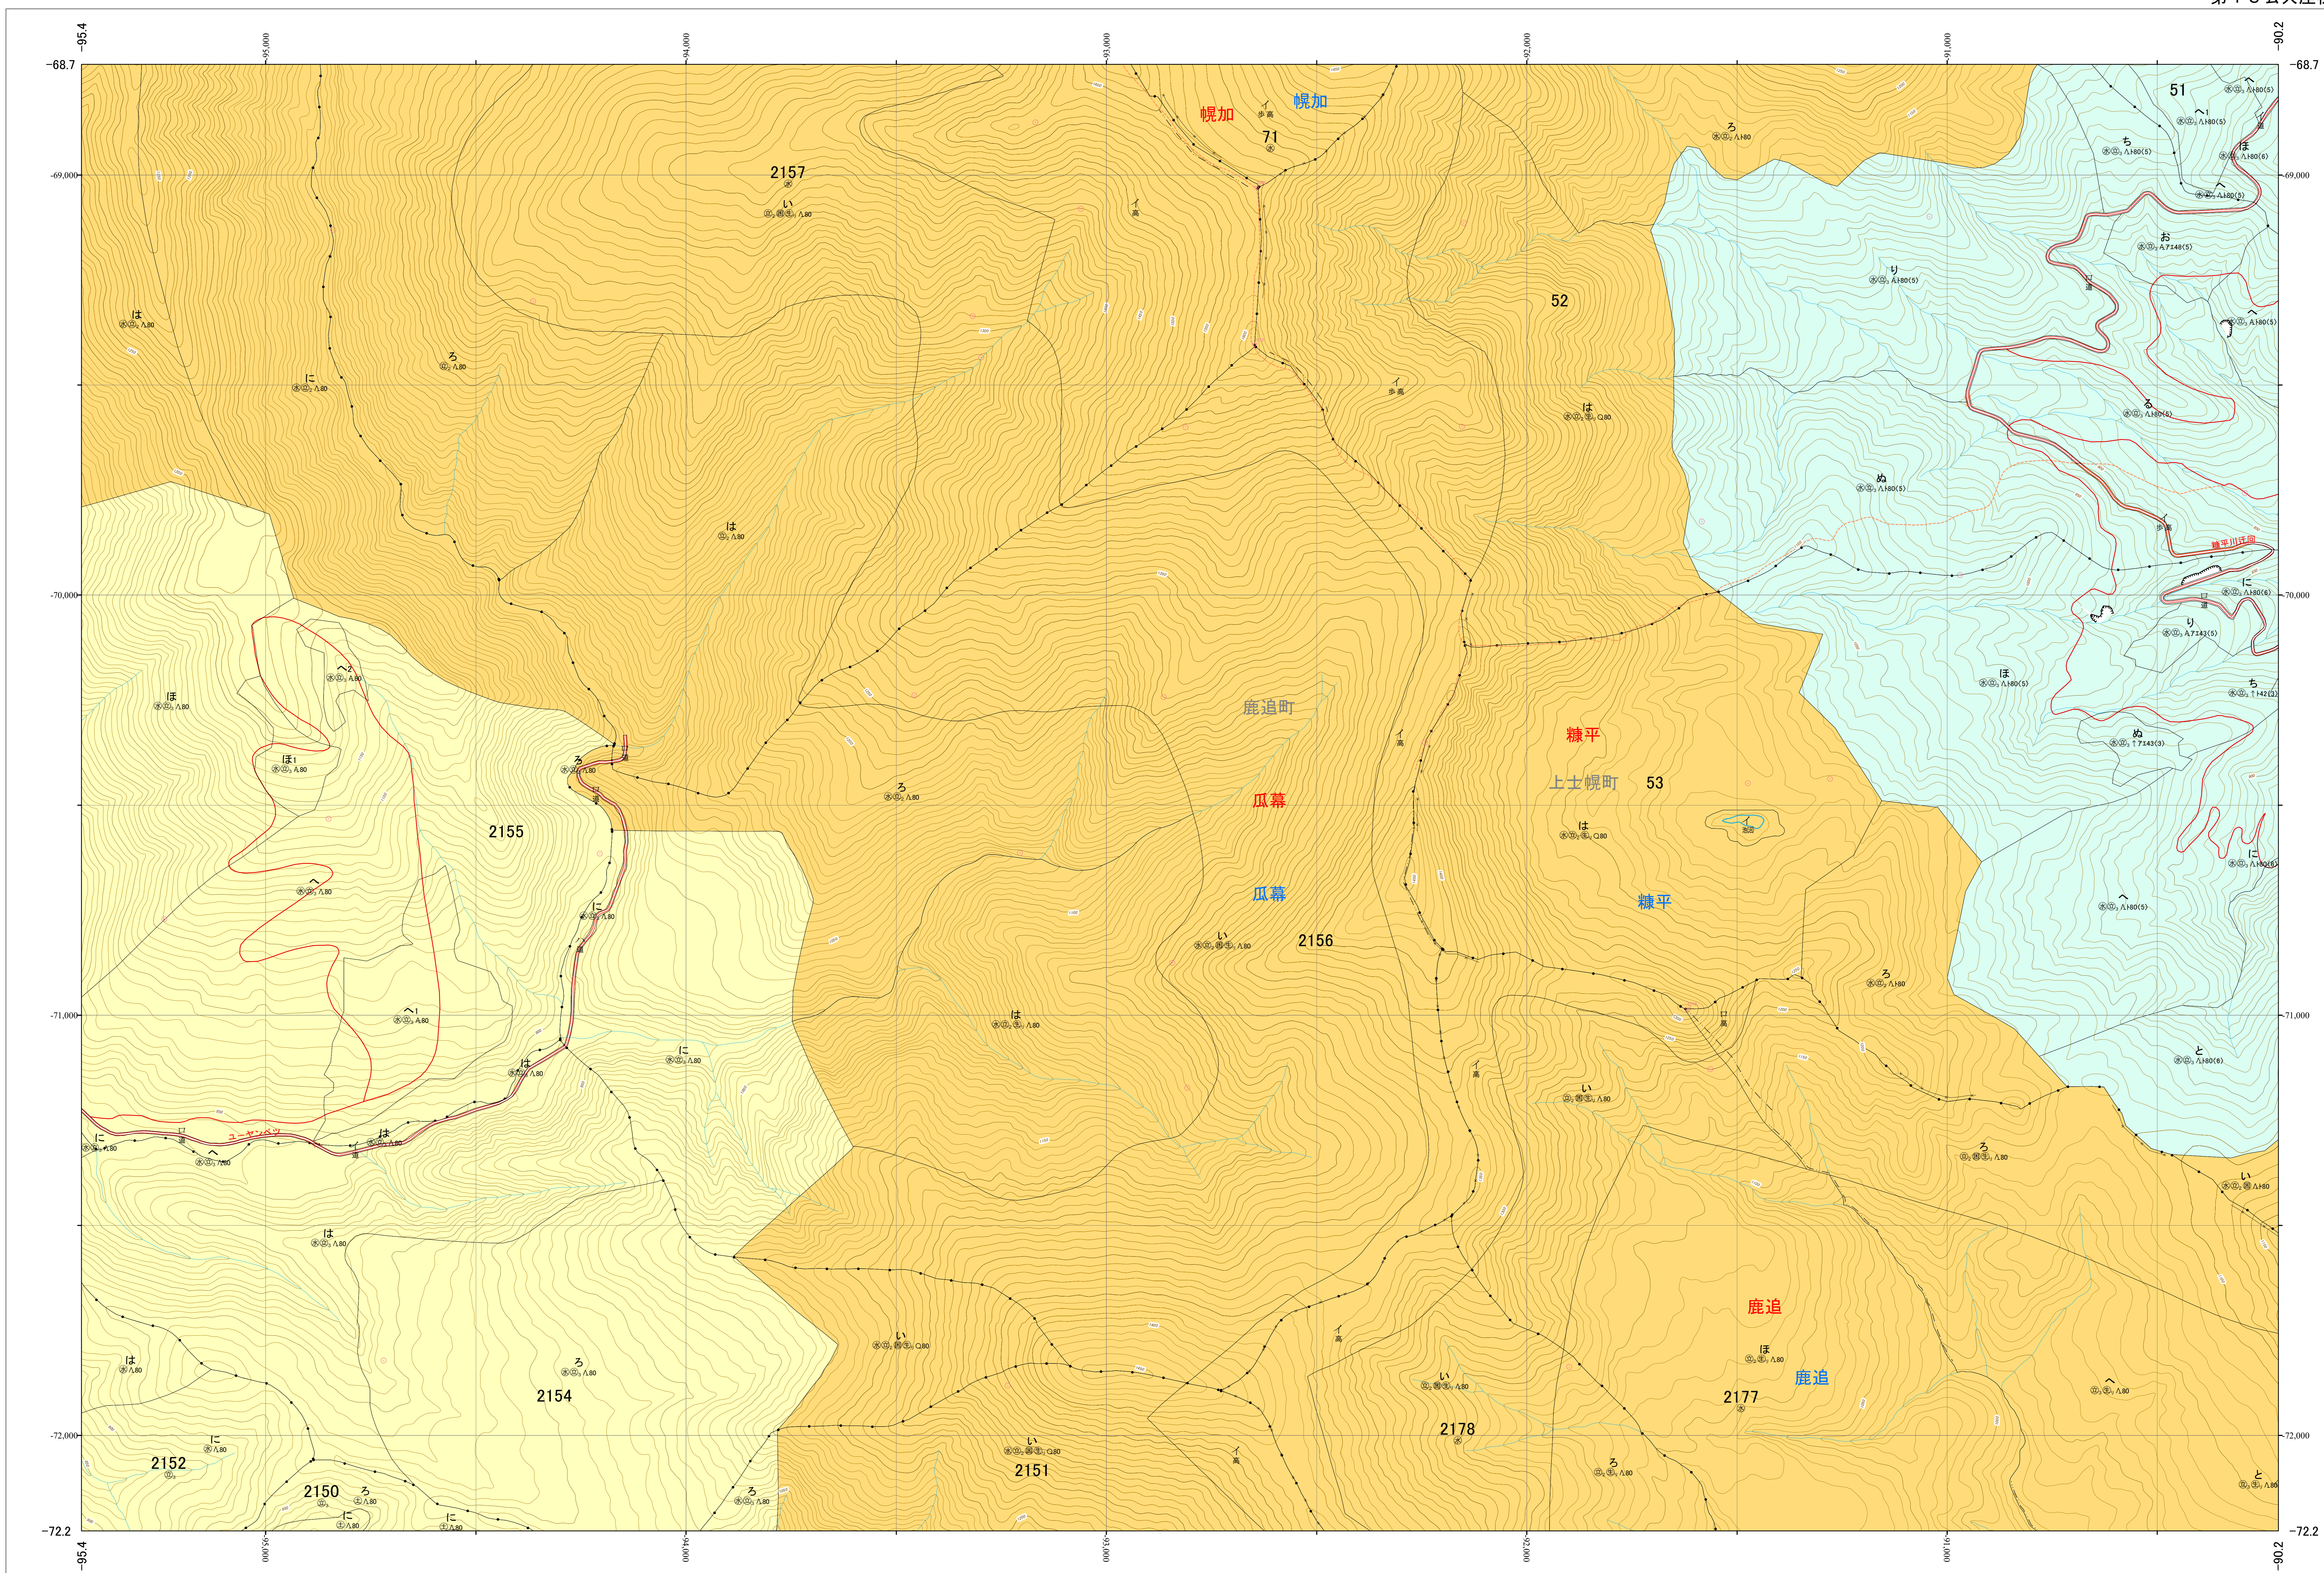

北海道森林管理局 十勝森林計画区
十勝西部森林管理署東大雪支署 基本図・国有林野施業実施計画図 120 (全150)

第13公共座標

東大雪支 120

林班番号:0051~0053・0071・2150~2152・2154~2157・2177~2178

令和五年度 第六次樹立

林班番号:0051~0053・0071・2150~2152・2154~2157・2177~2178

北海道森林管理局 十勝西部森林管理署東大雪支署
東大雪支 120

「測量法に基づく国土院院長承認(使用) R 5JHs 635」
この地図は、国土院院長の承認を得て、同院発行の電子地形図を用いて作成したものである。
第三者がさらに複製する場合には、国土院院長の承認を得なければならない。