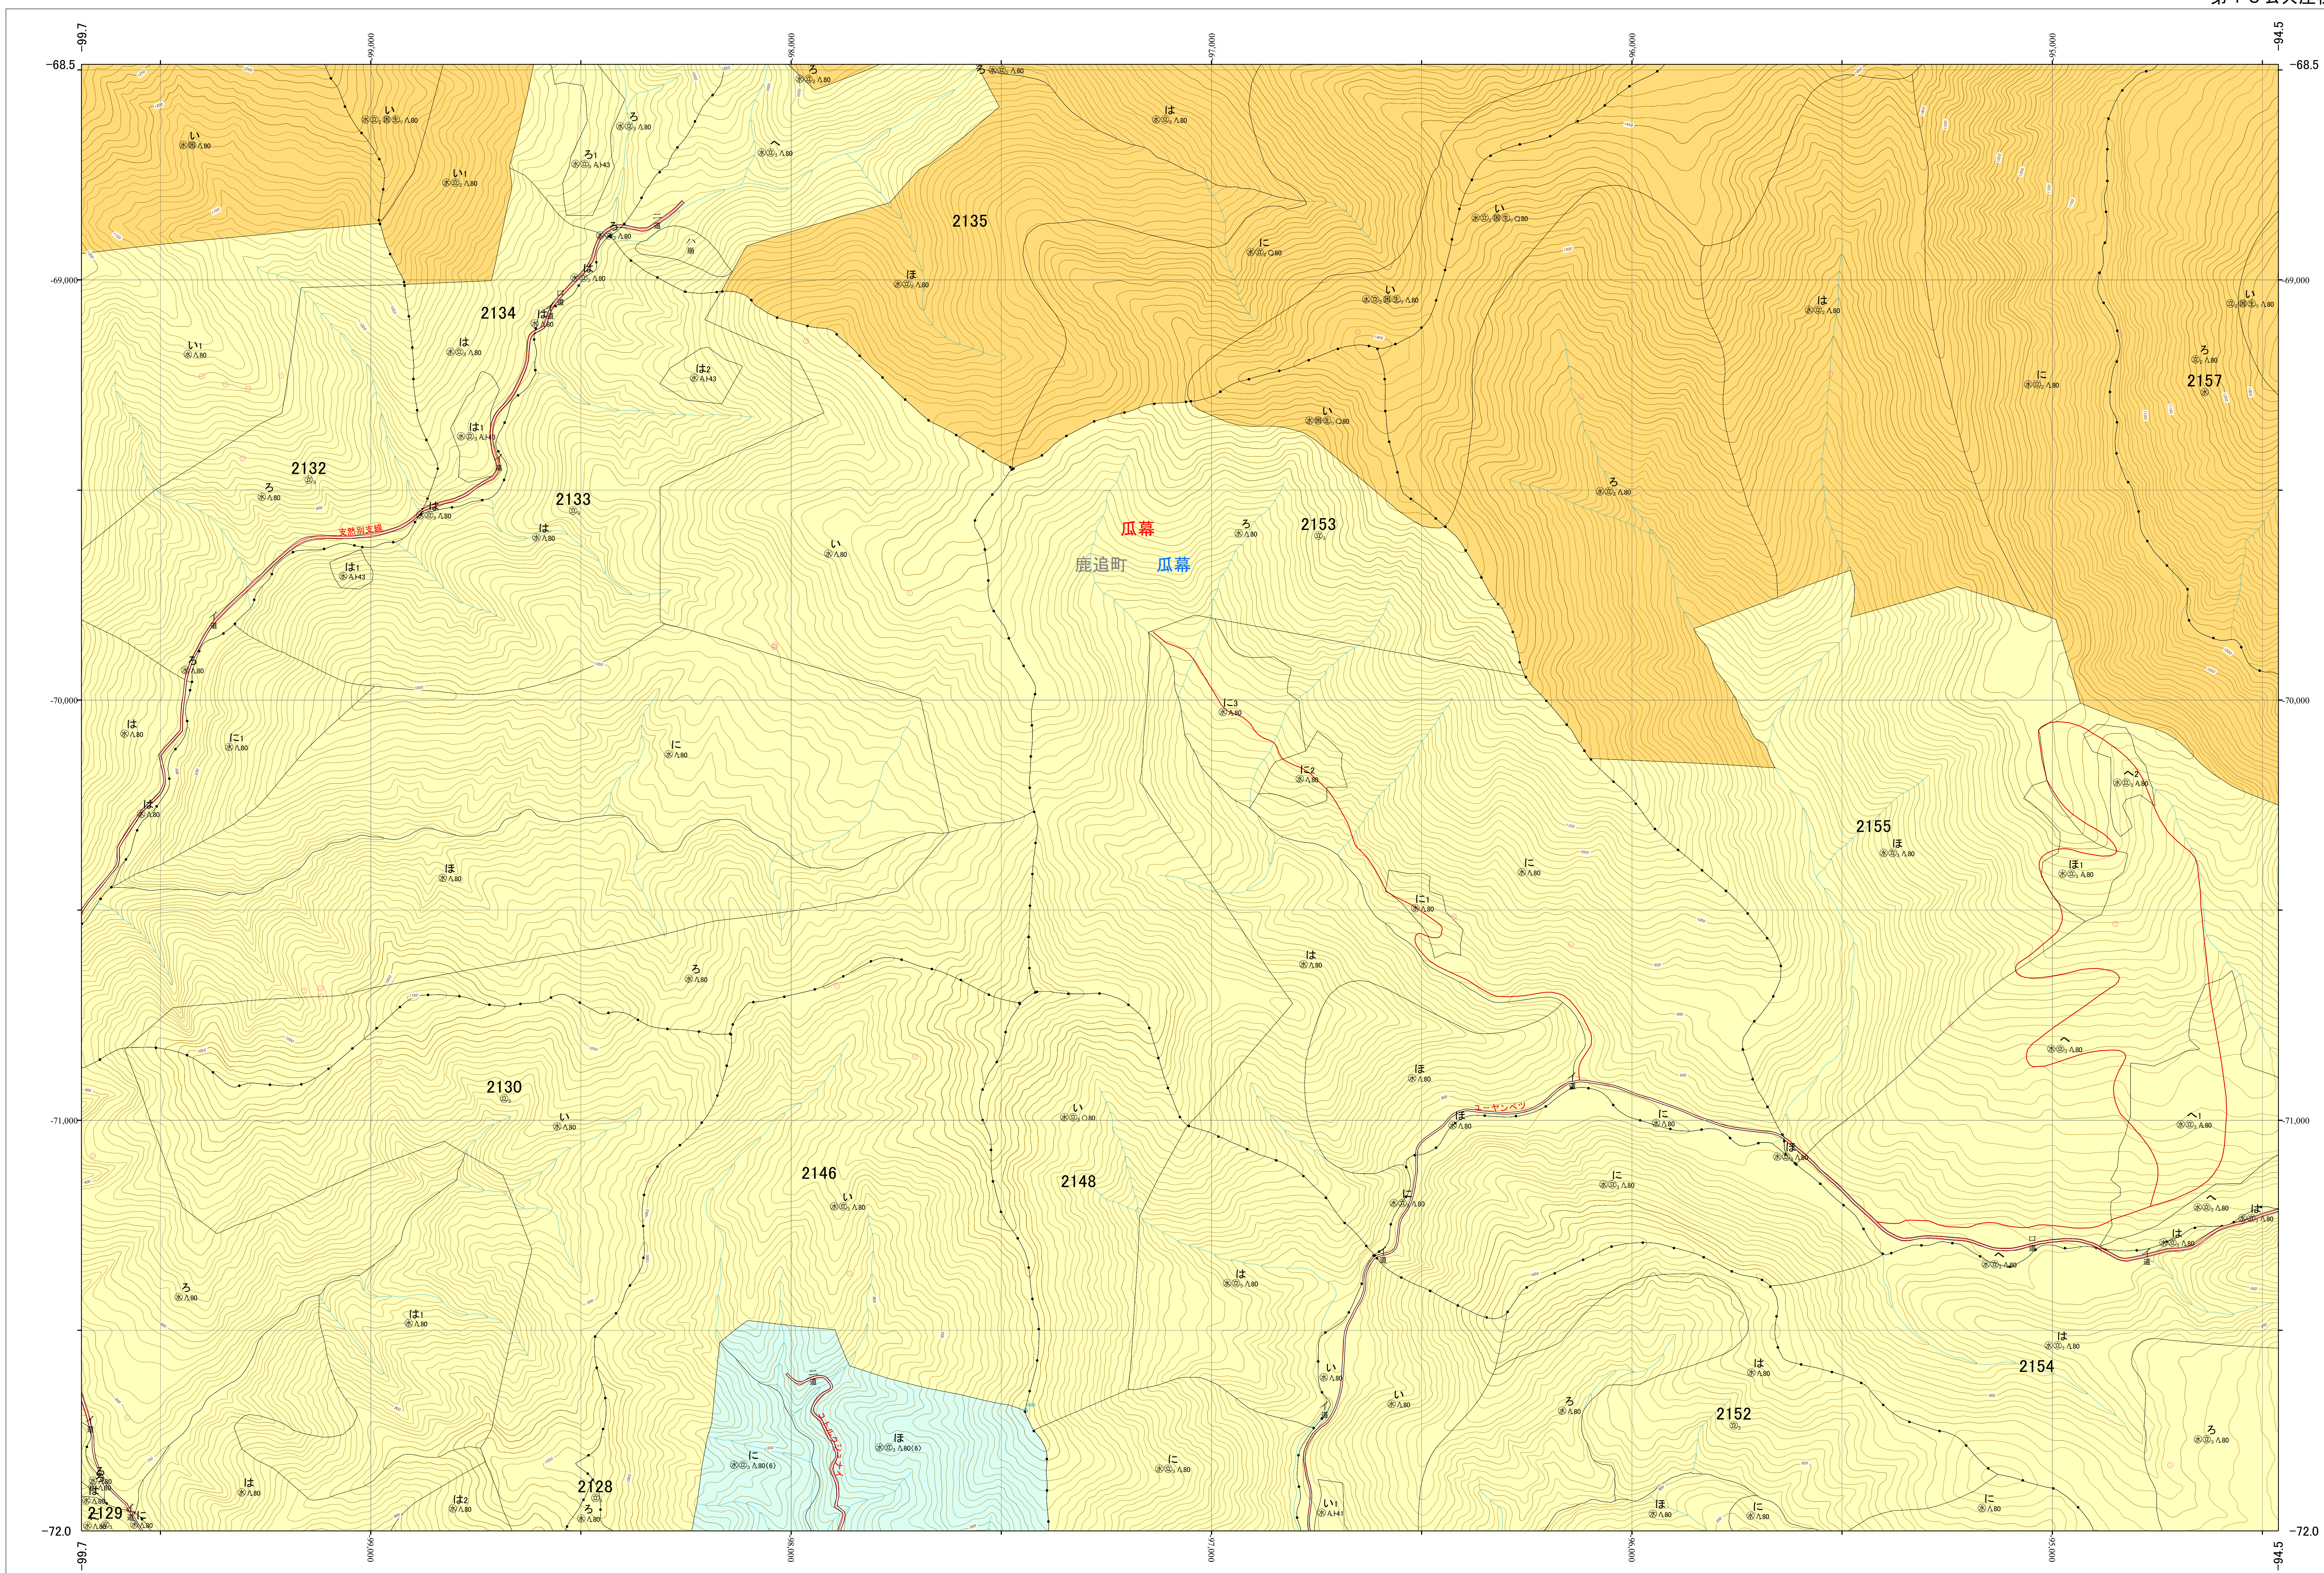

北海道森林管理局 十勝森林計画区
十勝西部森林管理署東大雪支署 基本図・国有林野施業実施計画図 119 (全150)

第13公共座標

東大雪支 119

林班番号: 1286・2128~2135・2146・2148・2150・2152~2155・2157

令和五年度 第六次樹立

林班番号: 1286・2128~2135・2146・2148・2150・2152~2155・2157

北海道森林管理局 十勝西部森林管理署東大雪支署
東大雪支 119

「測量法に基づく国土院院長承認(使用) R5JHs 635」
この地図は、国土院院長の承認を得て、同院発行の電子地形図を用いて作成したものである。
第三者がさらに複製する場合には、国土院院長の承認を得なければならない。