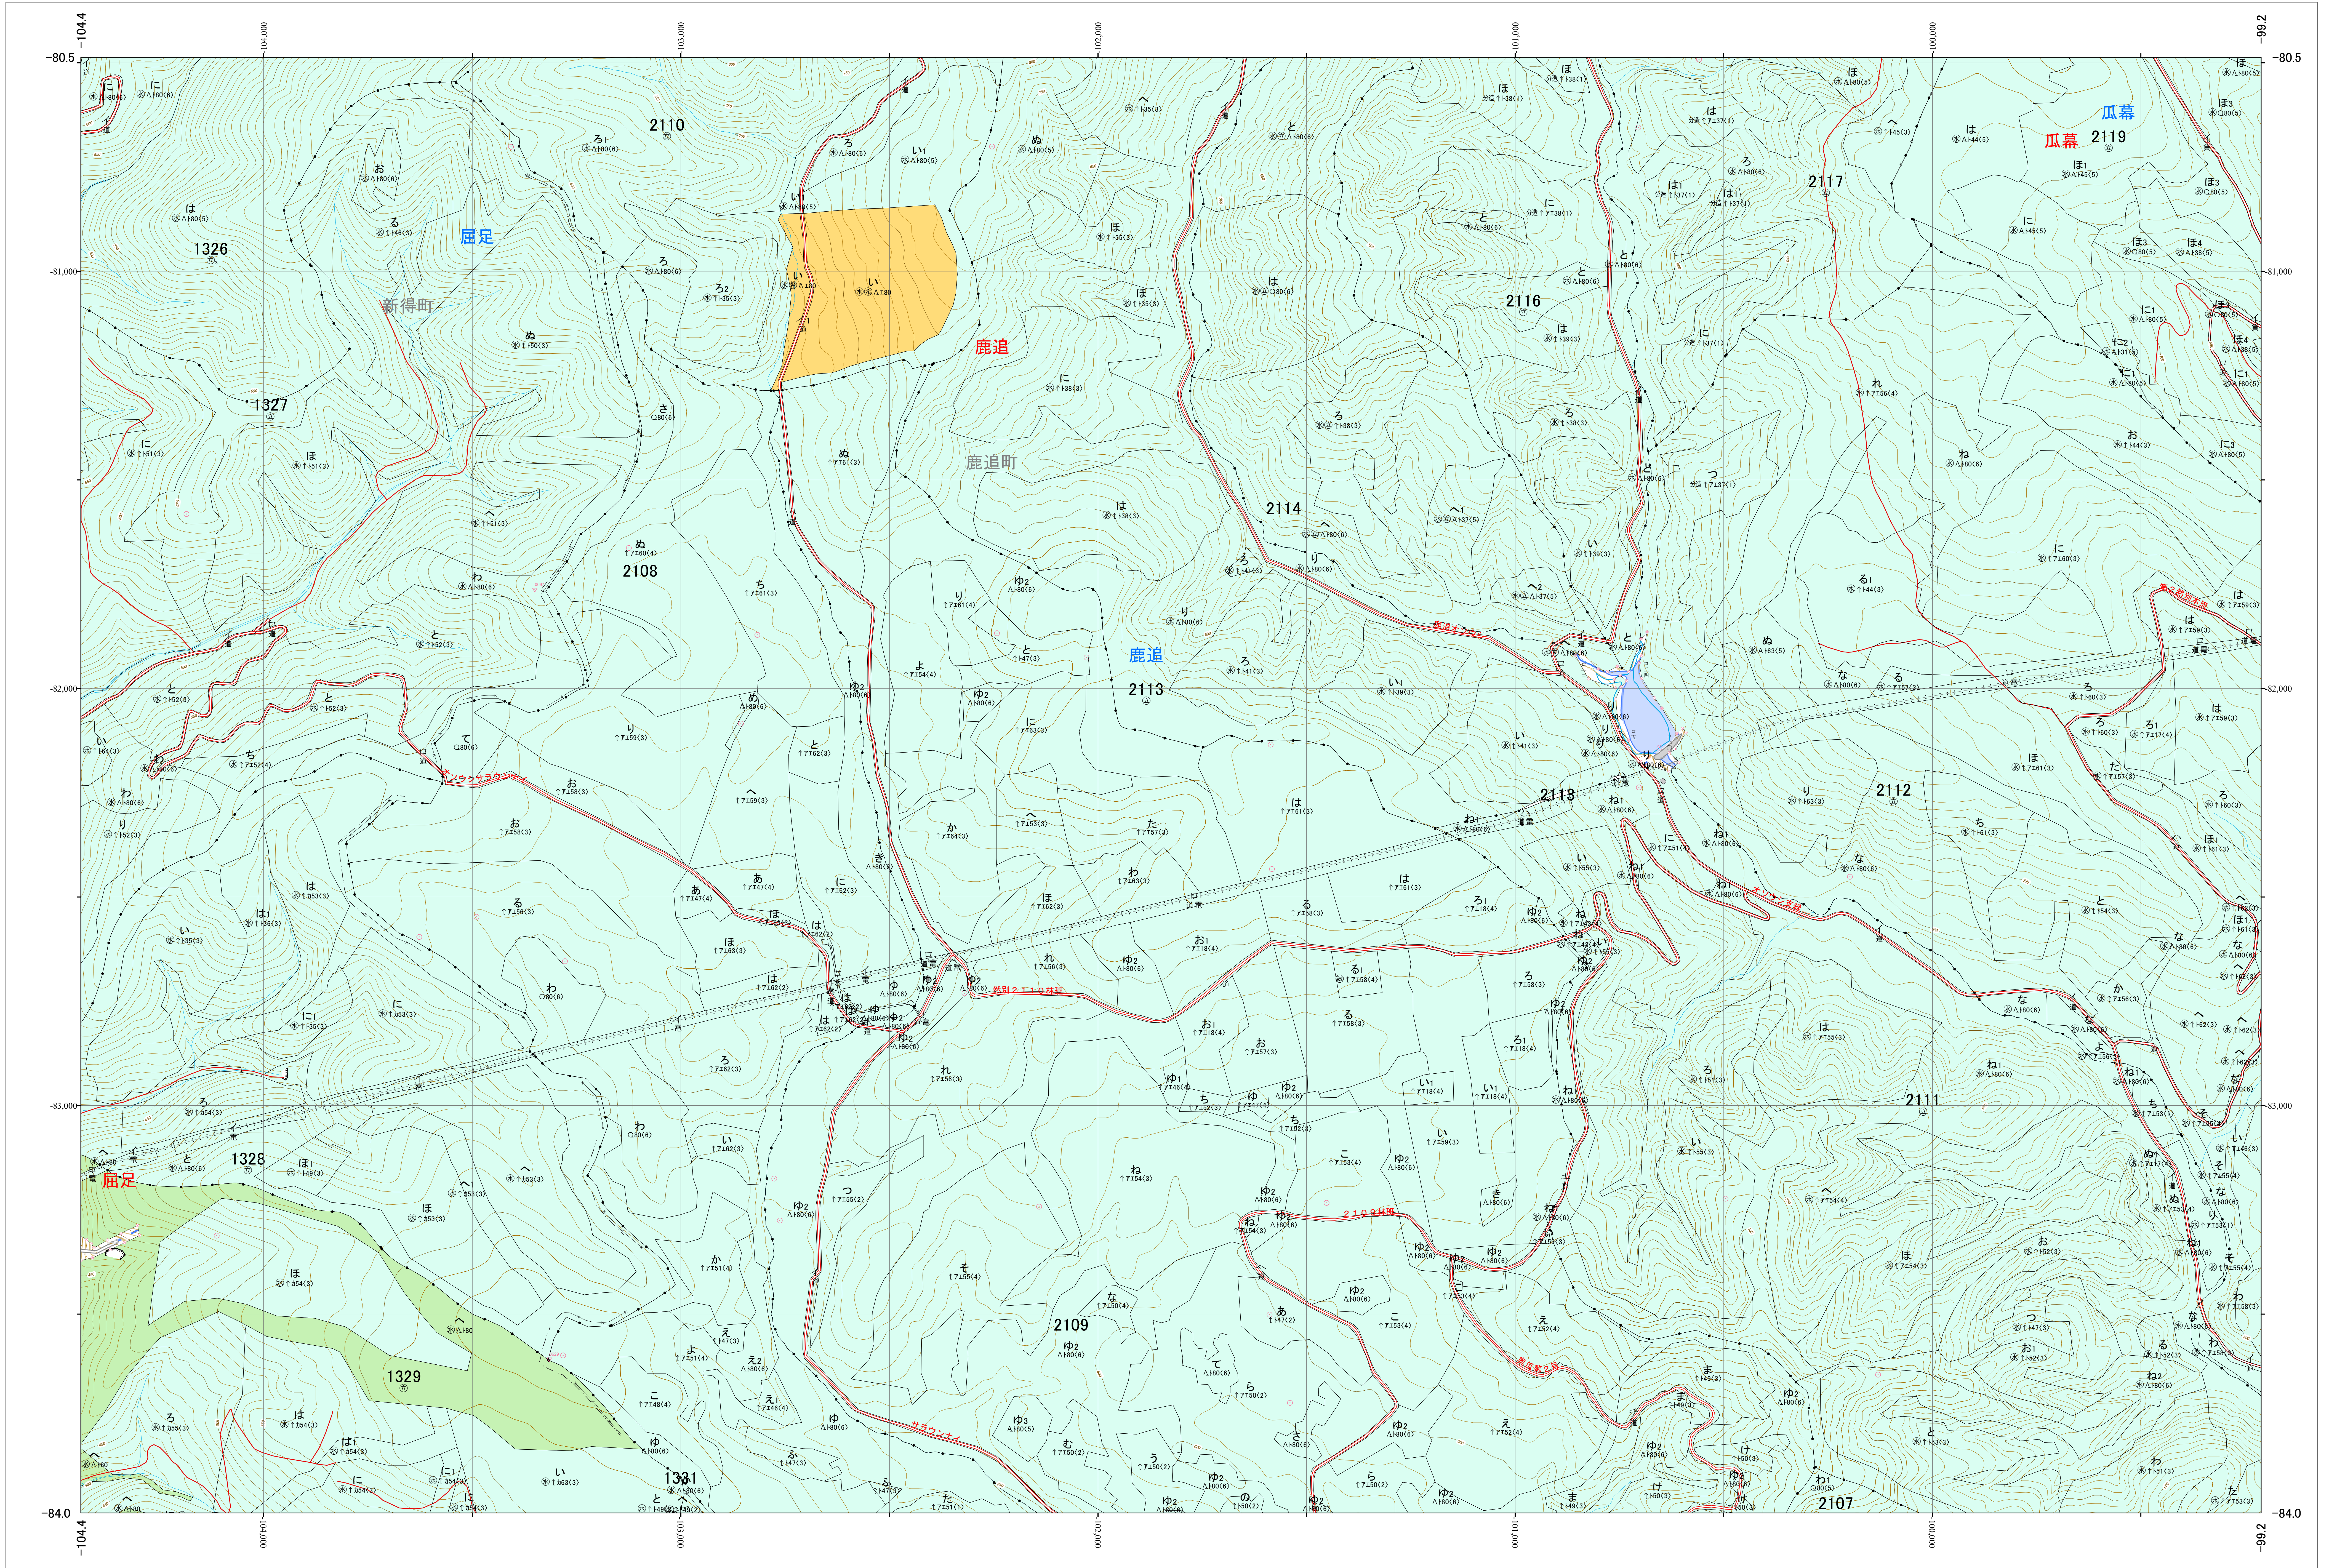

北海道森林管理局 十勝森林計画区
十勝西部森林管理署東大雪支署 基本図・国有林野施業実施計画図 111 (全150)

第13公共座標

林班番号: 1326~1331・2107~2114・2116~2117・2119

東大雪支 111

林班番号: 1326~1331・2107~2114・2116~2117・2119

令和五年度 第六次樹立

「測量法に基づく国土院院長承認(使用) R 5JHs 635」
この地図は、国土院院長の承認を得て、同院発行の電子地形図を用いて作成したものである。
第三者がさらに複製する場合には、国土院院長の承認を得なければならない。

北海道森林管理局 十勝西部森林管理署東大雪支署

東大雪支 111