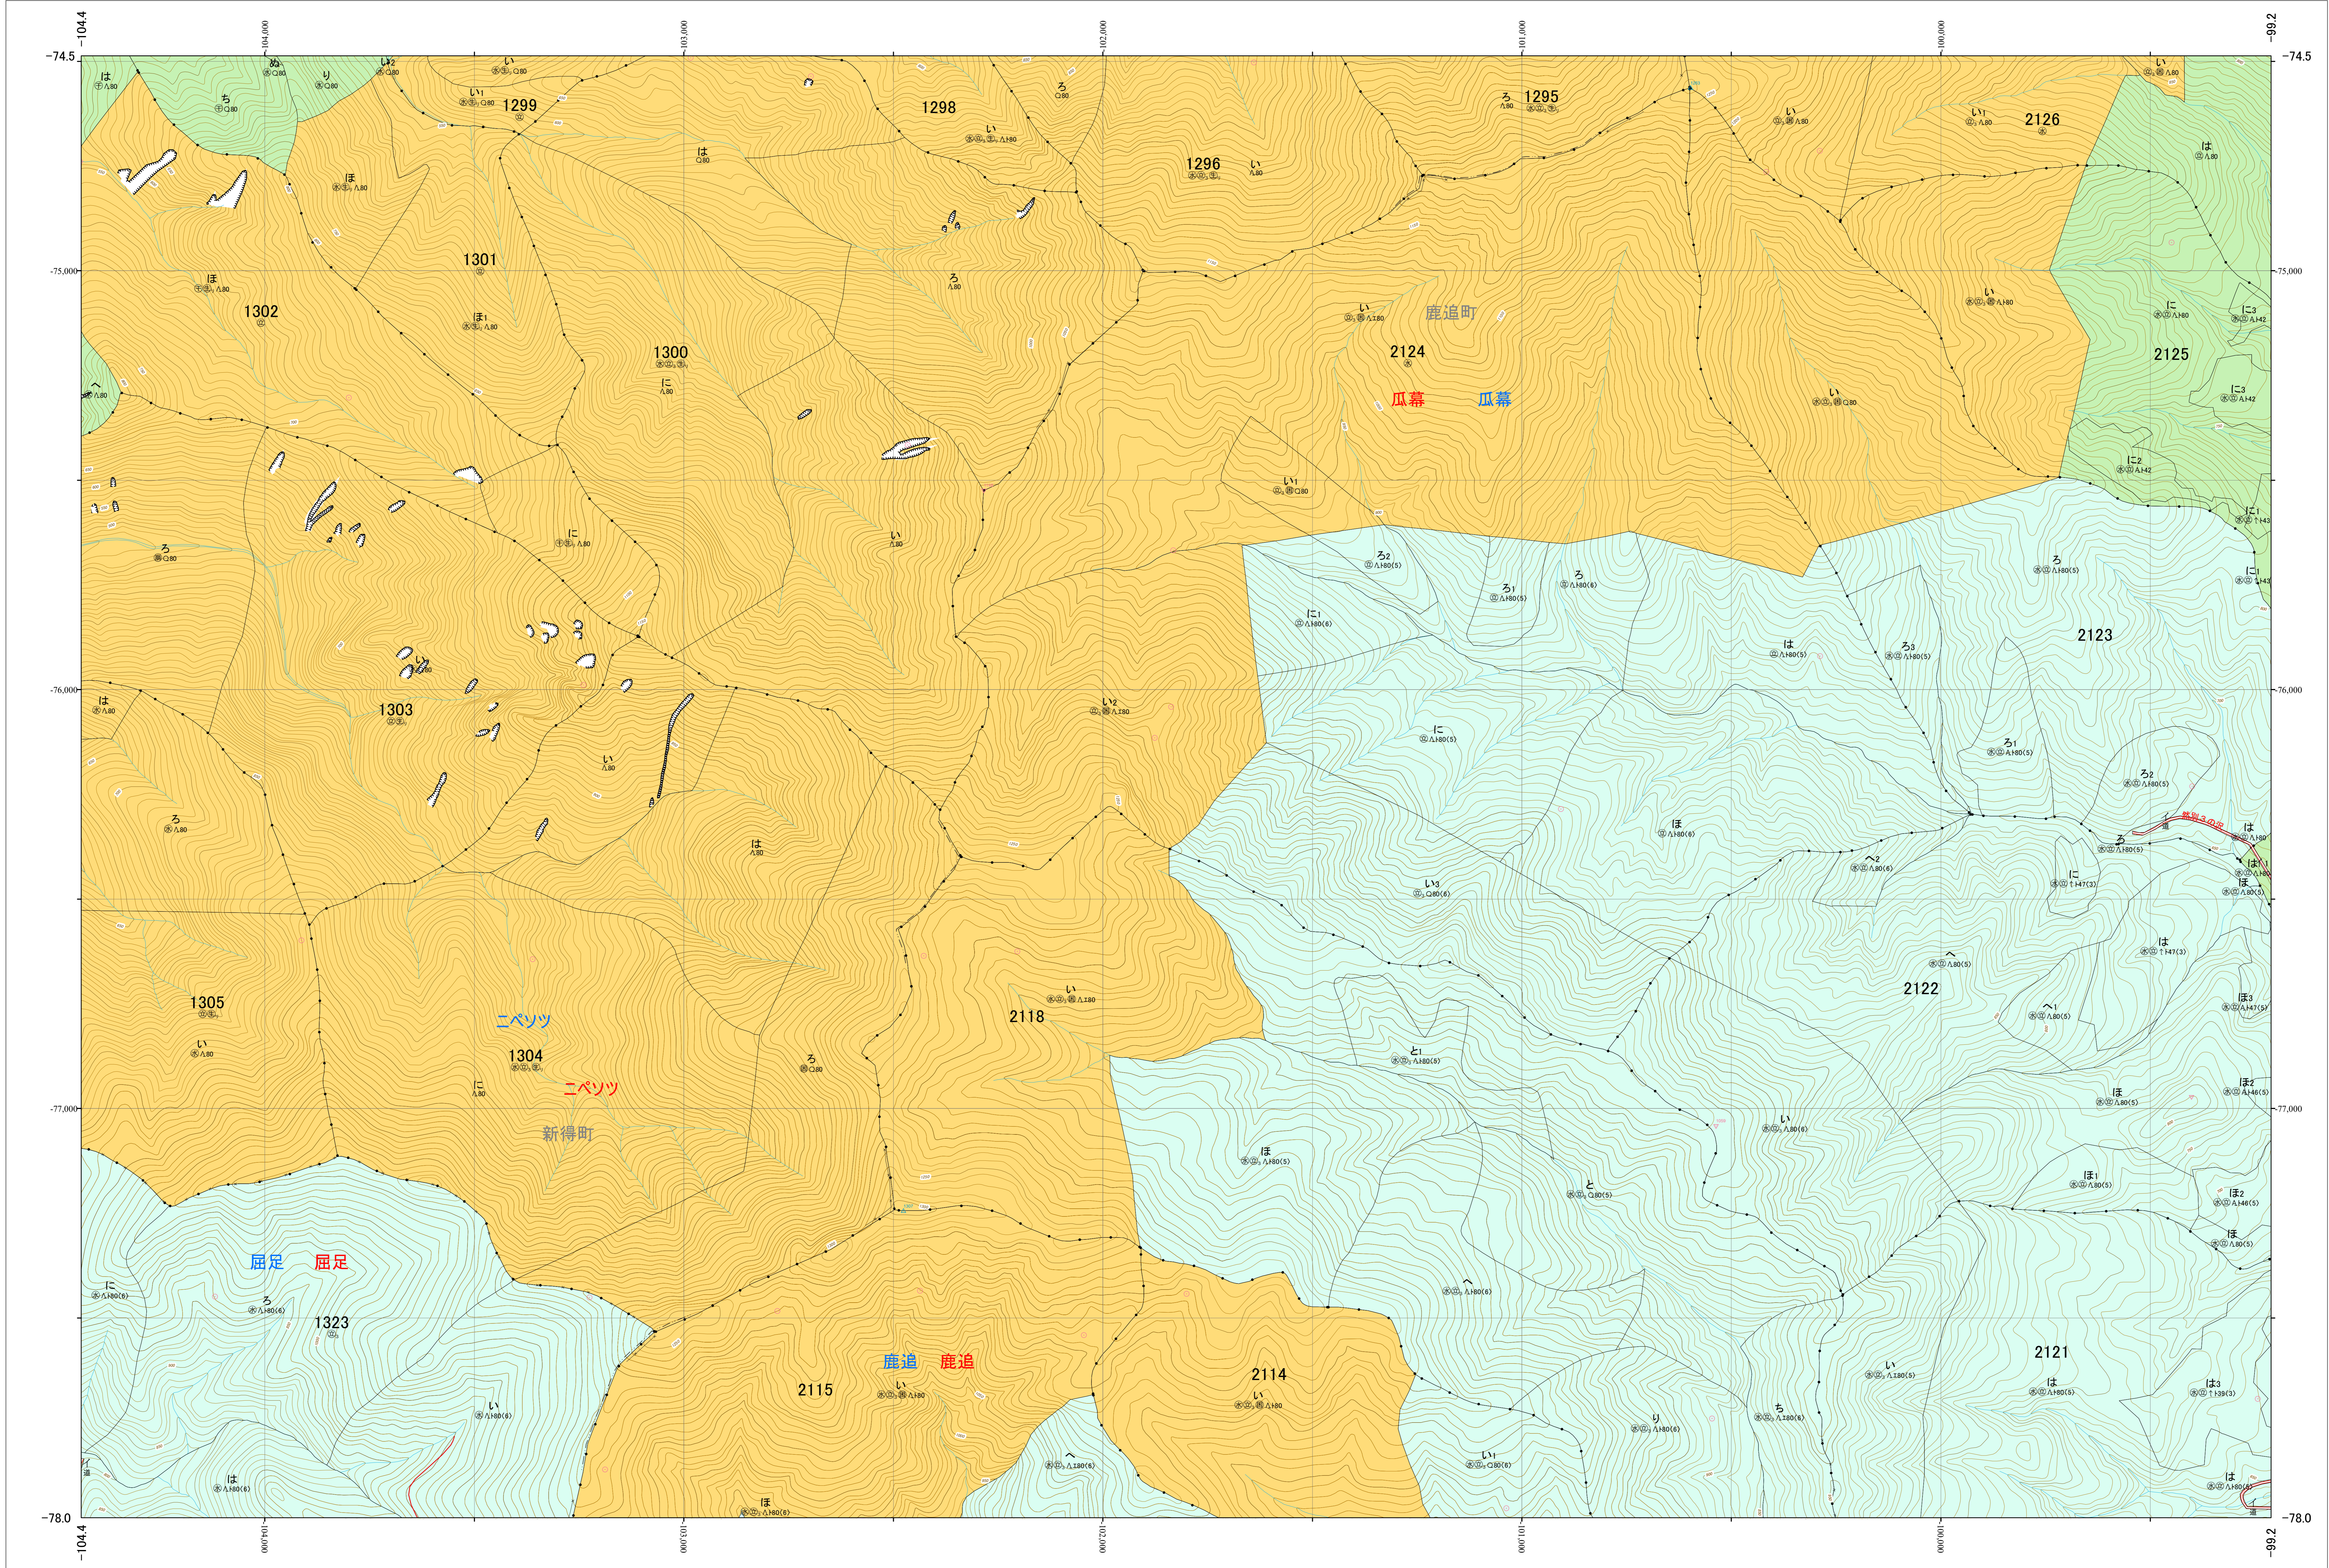

北海道森林管理局 十勝森林計画区  
十勝西部森林管理署東大雪支署 基本図・国有林野施業実施計画図 102 (全150)

第13公共座標

東大雪支 102

林班番号: 1295~1296・1298~1305・1323~1324・2114~2115・2118・2121~2127

令和五年度 第六次樹立

林班番号: 1295~1296・1298~1305・1323~1324・2114~2115・2118・2121~2127

北海道森林管理局 十勝西部森林管理署東大雪支署  
東大雪支 102

「測量法に基づく国土地理院長承認(使用) R 5JHs 635」  
この地図は、国土地理院長の承認を得て、同院発行の電子地形図を用いて作成したものである。  
第三者がさらに複製する場合には、国土地理院長の承認を得なければならない。