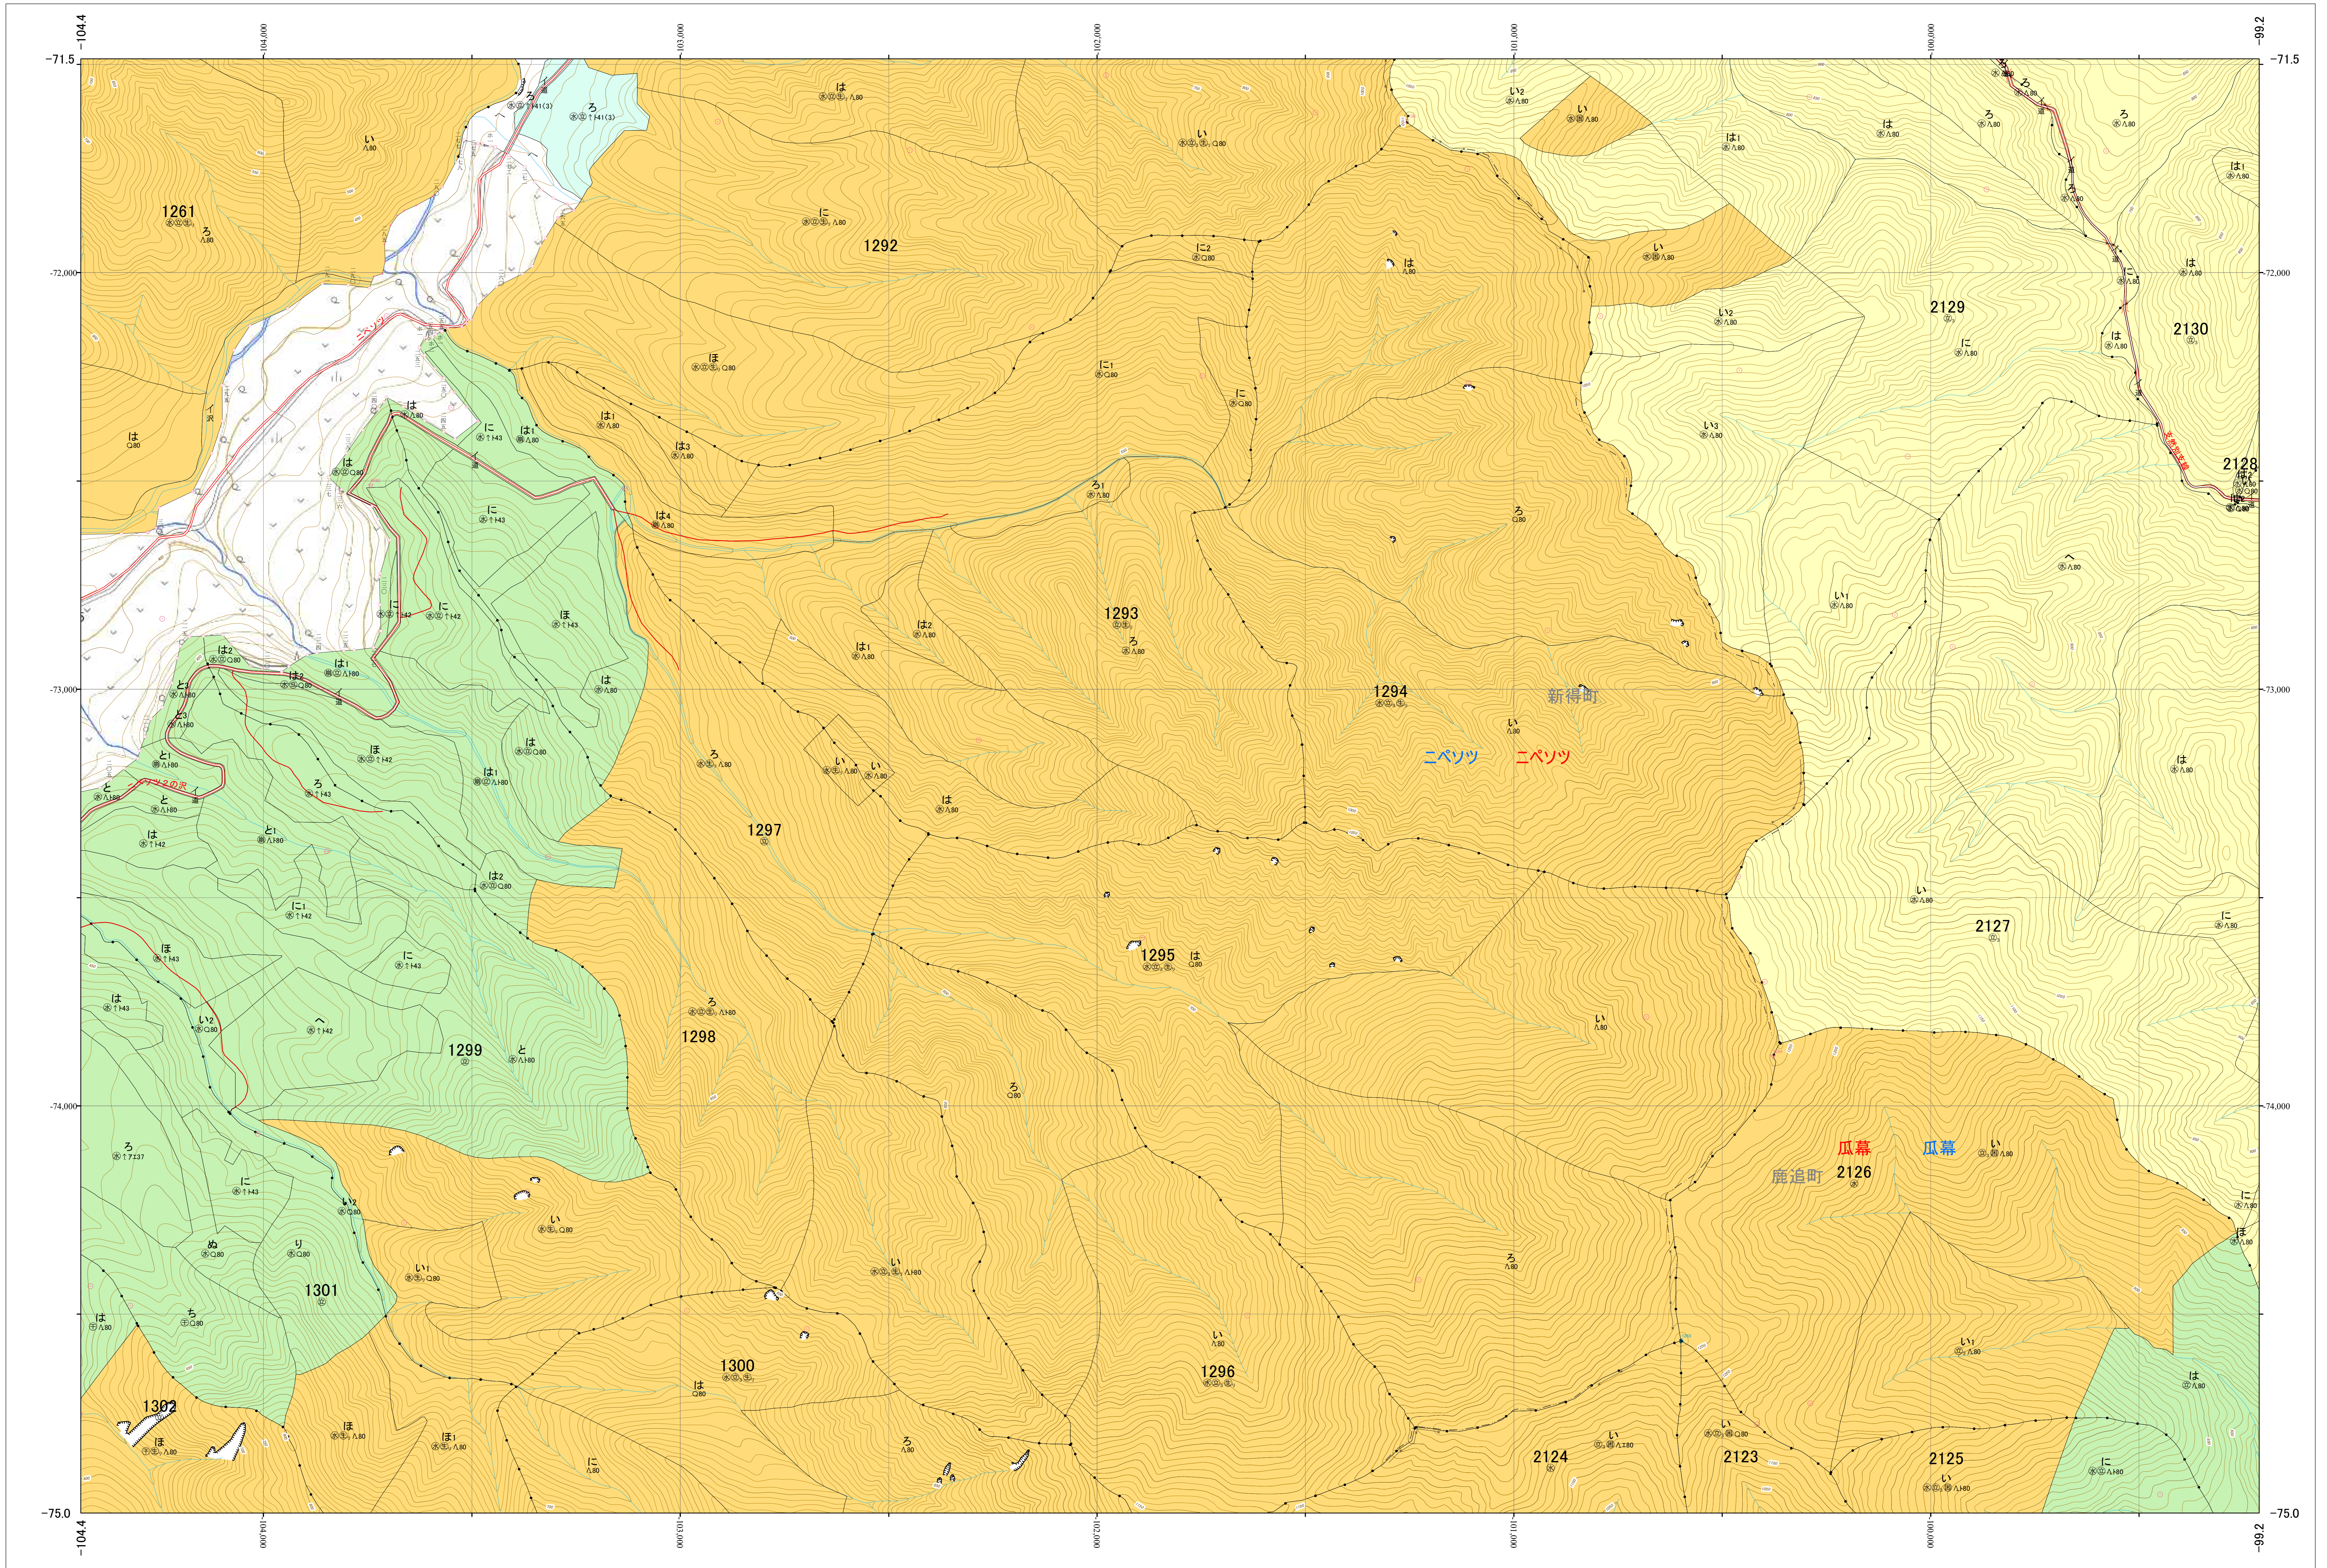

北海道森林管理局 十勝森林計画区
十勝西部森林管理署東大雪支署 基本図・国有林野施業実施計画図 97 (全150)

第13公共座標

東大雪支 97

林班番号: 1260~1262・1291~1302・2123~2127・2129~2130

令和五年度 第六次樹立

林班番号: 1260~1262・1291~1302・2123~2127・2129~2130

北海道森林管理局 十勝西部森林管理署東大雪支署

東大雪支 97

1:5,000
0 100 200 300 400 500 1,000m

「測量法に基づく国土地理院長承認(使用) R 5JHs 635」
この地図は、国土地理院長の承認を得て、同院発行の電子地形図を用いて作成したものである。
第三者がさらに複製する場合には、国土地理院長の承認を得なければならない。